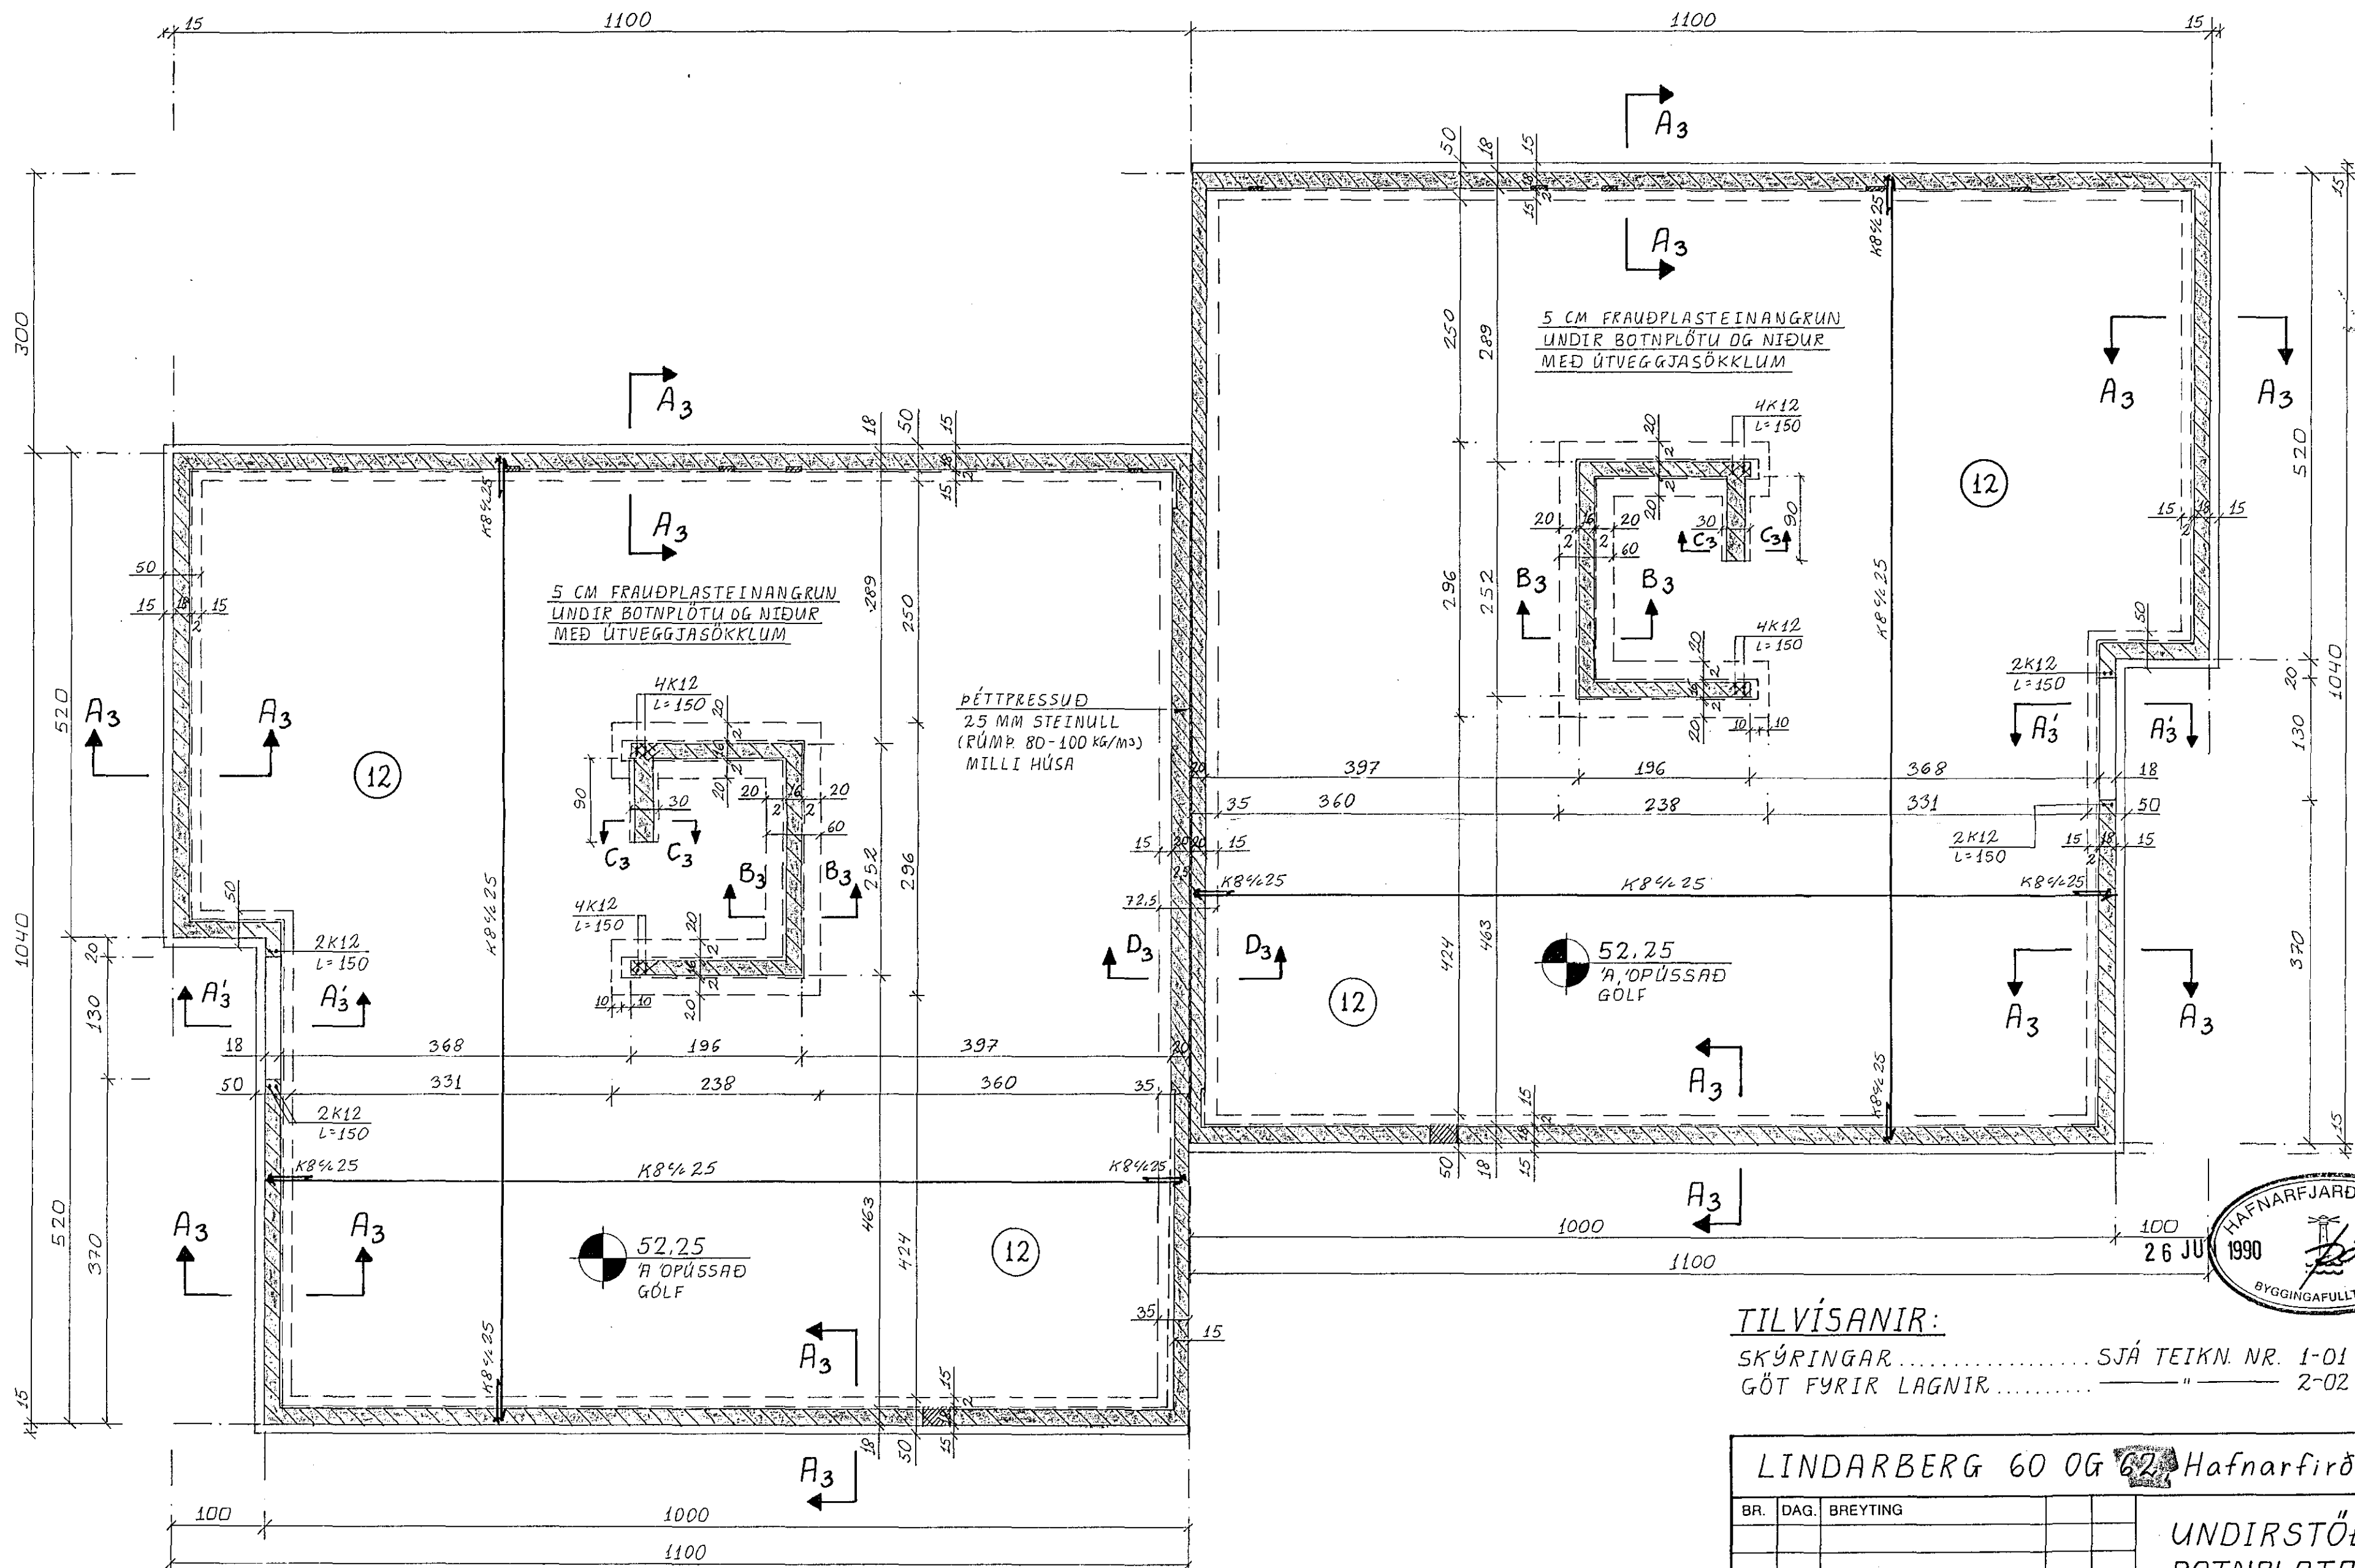

UNDIRSTÖÐUR, Grunnmynd. 1:50

TILVÍSANIR:
SKÝRINGAR..... SJÁ TEIKN. NR. 1-01
GÖT FYRIR LAGNIR..... " " 2-02

LINDARBERG 60 OG 62 Hafnarfirði.				
BR.	DAG.	BREYTING		
			UNDIRSTÖÐUR, BOTNPLATA, GRUNNMYND.	
JÓN KRISTJÁNSSON BYGGINGAVERKFRÆÐINGUR FVFI FÍFUSELI 11 - 109 REYKJAVÍK - SÍMI 78731			REYKJAVÍK, Þ. 1. 6. 1990	KVARDI 1:50, 1:20
TEIKN. JK	REIKN. JK	VERK	BL. NR.	BR.
ATH.	SAMP.	7	1-02	