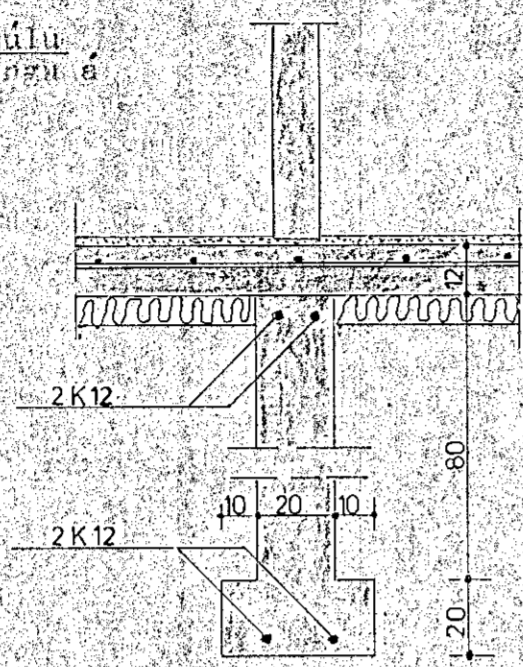

SNIP A-A, M=1:20.

SNIP B-B, M=1:20.

SANNSKYTT BOKKULS OG LITJGAR, M=1:10.

SNIP C-C, M=1:20. sjá grunnmynd.

TENGJARN MILLE BOKKULS OG LITJGAR, M=1:10. sjá staðsetningu tengjarnanna á grunnmynd (tekn. nr. 101).

SNIP D-D, M=1:20.

VERKHÖNNUN
 VERKFRÆÐI - OG TEIKNISTOFA 

BRÁTAHÖL 20, PÓSKAVÍK Sími 01-15820
 Verk nr. 243 Teiknad: G.B.G./T.G.
 Teikn nr. 102 Hannad
 Mælikv. 1:20 1:10 Samþykkt: Sveinn Þorsteinsson
 Dags. nóv. 1984 Breytt
 Verkefni: Ljósaberg 34, Hafnarfjarði.
 Heiti teikn: 