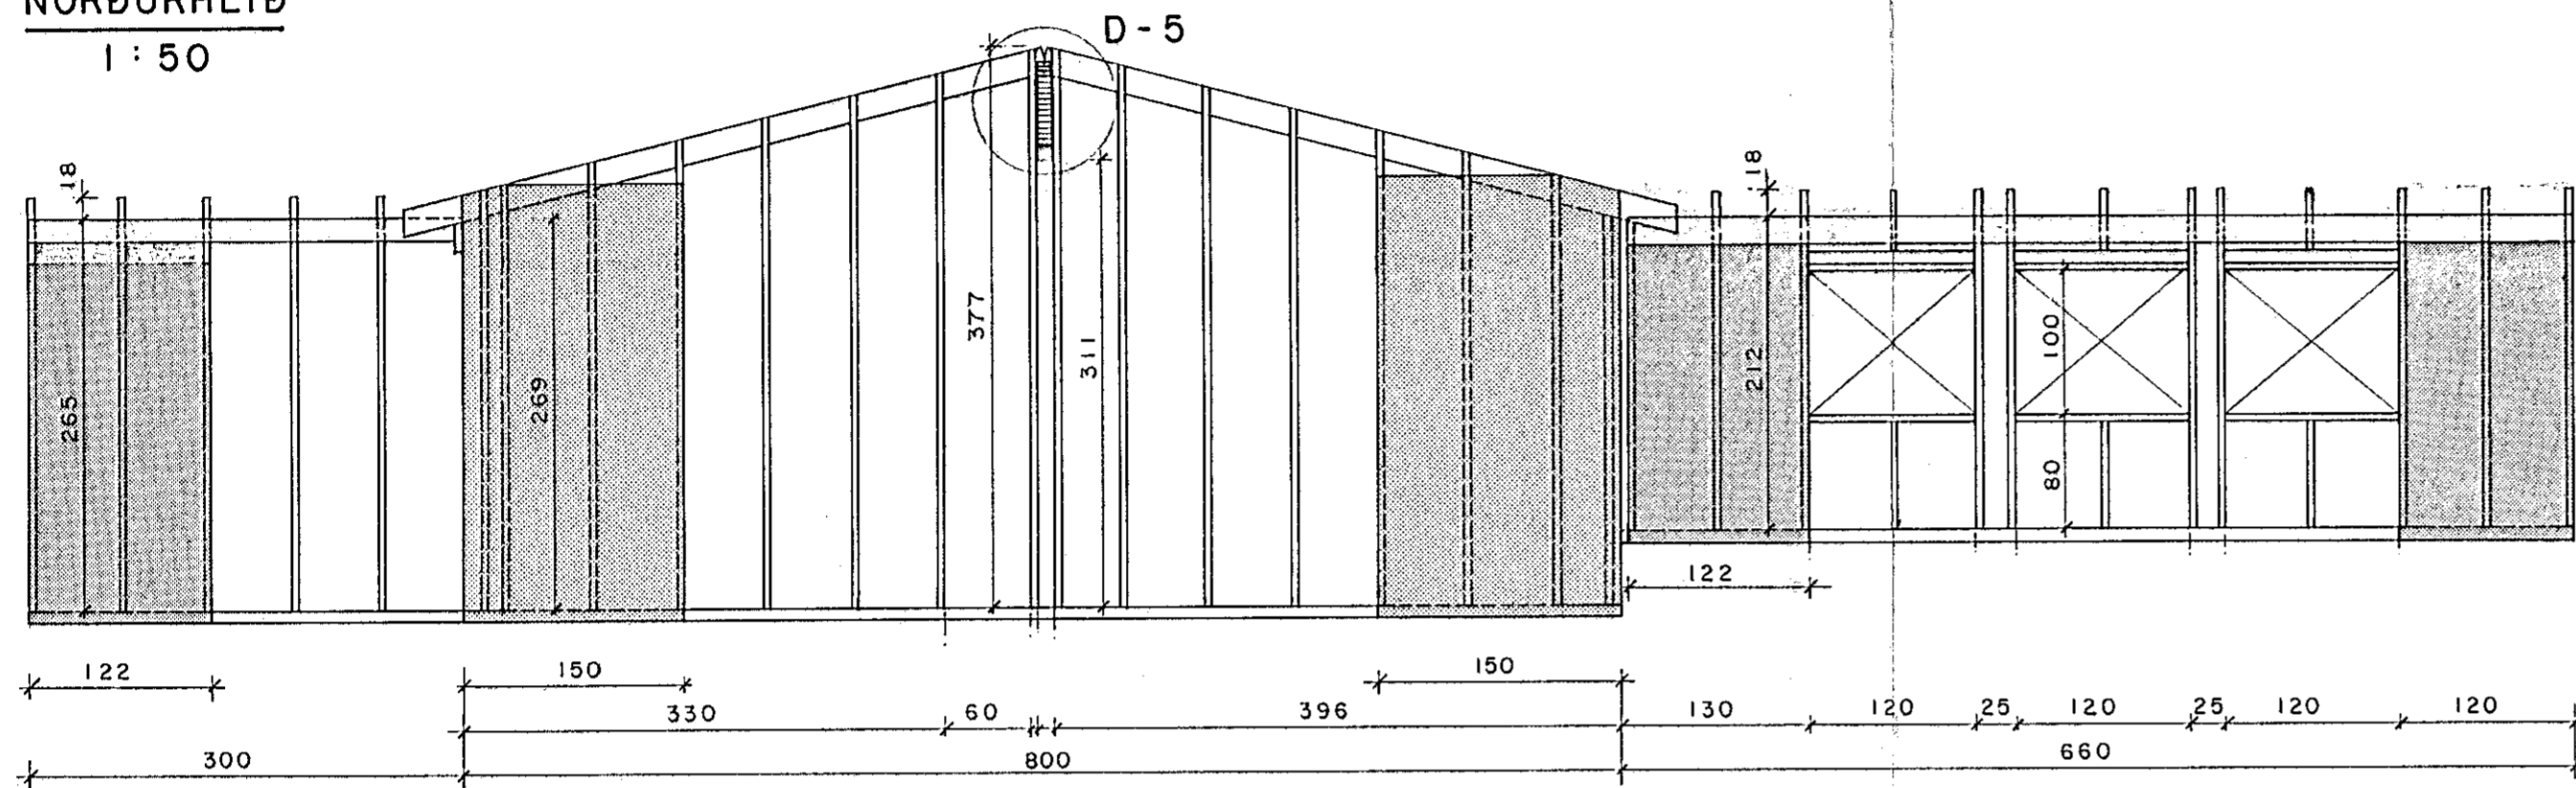

NORÐURHLIÐ
1:50

DEILI D-5
1:10

DEILI D-6
1:10

VESTURHLIÐ
1:50

KLÆDNING ÚTVEGGJA SJÁ TEIKN. - 106

hönnun hf

Ráðgjafarverkfærðingur FRV · Síðumúla 1 · 108 Reykjavík
Sími (91)84311 · Útibú: Reyðarfjörður · Hvolsvöllur