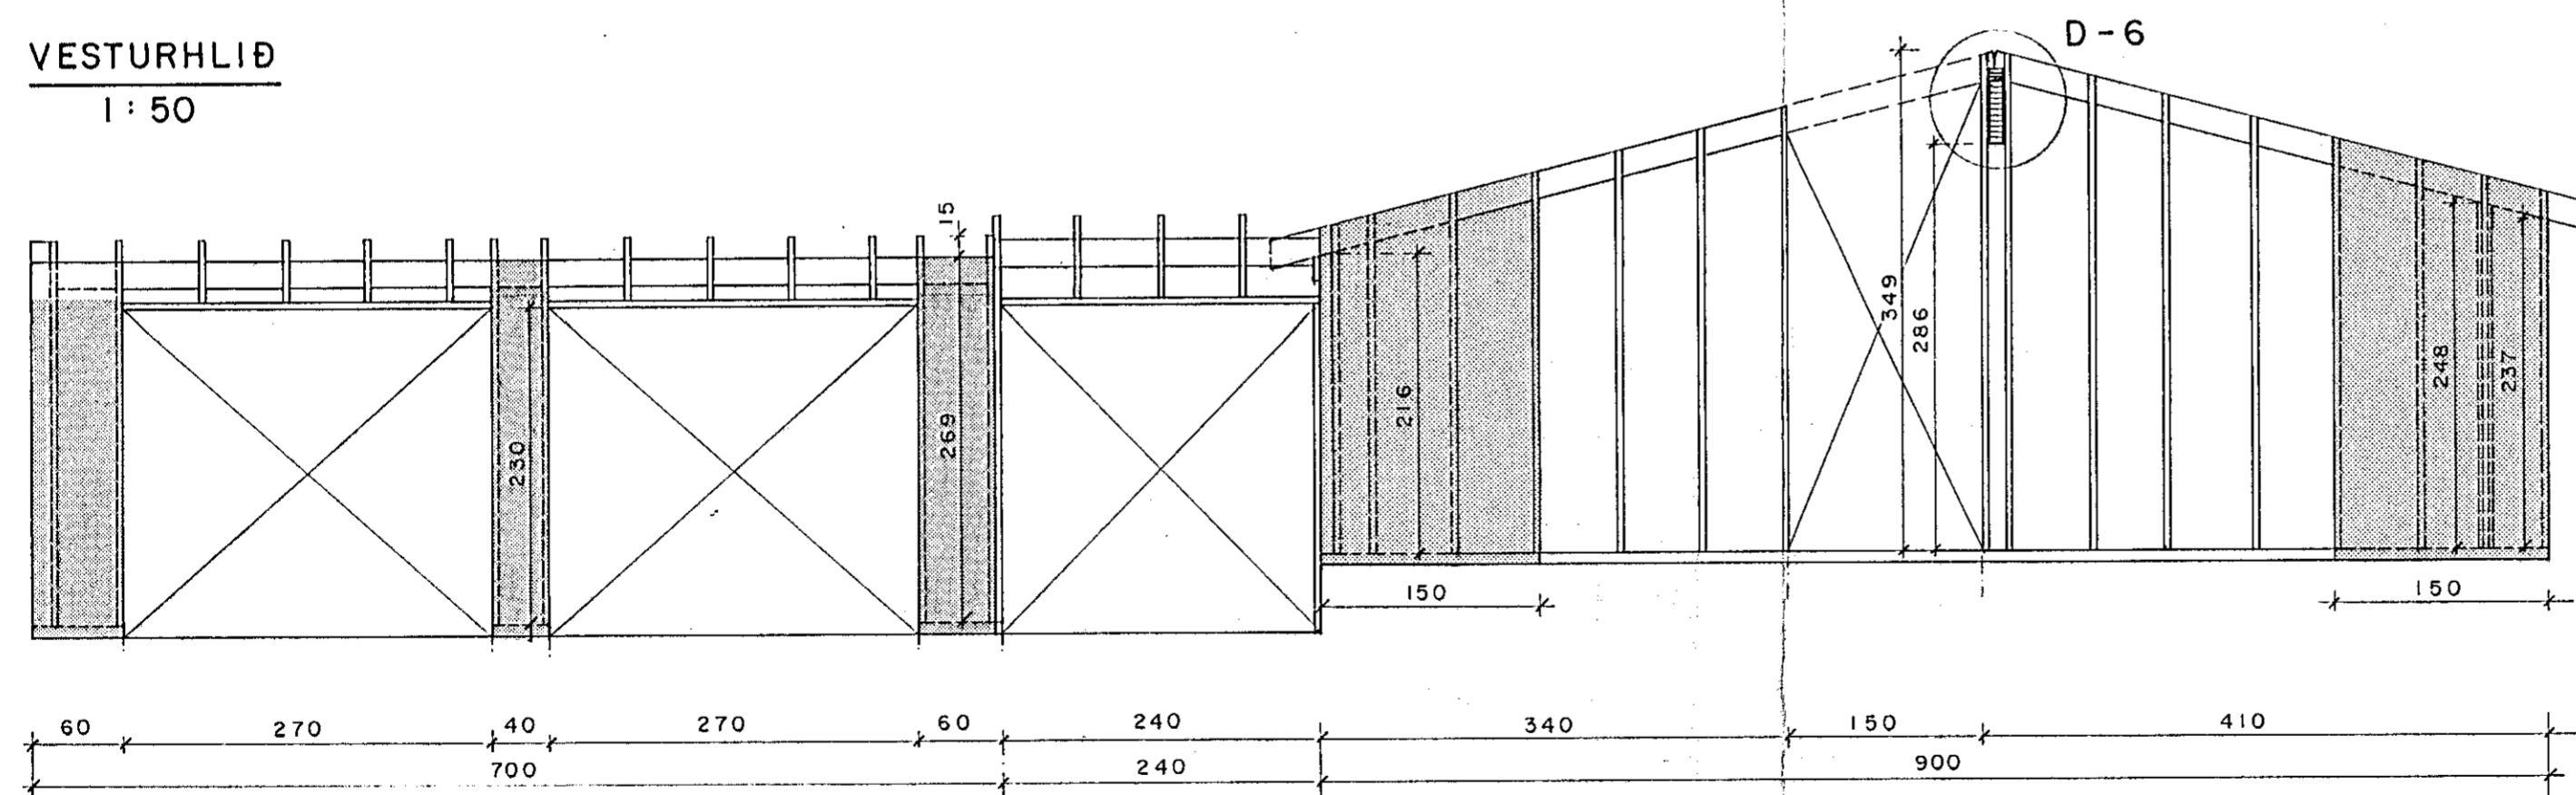

NORÐURHLIÐ
1:50

DEILI D-5
1:10

DEILI D-6
1:10

VESTURHLIÐ
1:50

KLÆDNING ÚTVEGGJA SJÁ TEIKN. - 106

hönnun hf

Ráðgjafarverkfærðingur FRV · Síðumúla 1 · 108 Reykjavík
Sími (91)84311 · Útibú: Reyðarfjörður · Hvolsvöllur