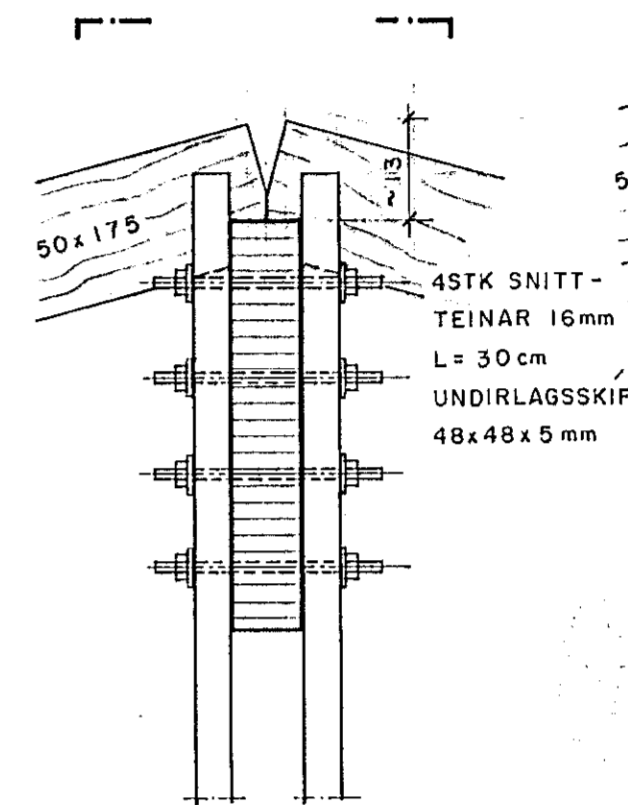

NORÐURHLIÐ
1:50

DEILI D-5
1:10

DEILI D-6
1:10

VESTURHLIÐ
1:50

KLÆDNING ÚTVEGGJA SJÁ TEIKN. - 106

hönnun hf

Ráðgjafarverkfærðingur FRV · Síðumúla 1 · 108 Reykjavík
Sími (91)84311 · Útibú: Reyðarfjörður · Hvolsvöllur