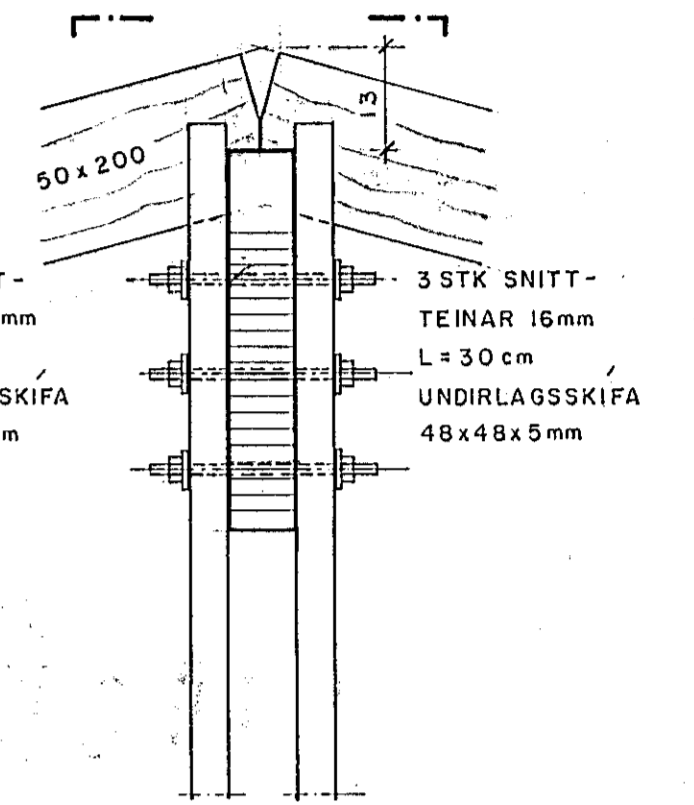

NORÐURHLIÐ
1:50

DEILI D-5
1:10

DEILI D-6
1:10

VESTURHLIÐ
1:50

KLÆDNING ÚTVEGGJA SJÁ TEIKN. - 106

hönnun hf

Ráðgjafarverkfærðingur FRV · Síðumúla 1 · 108 Reykjavík
Sími (91)84311 · Útibú: Reyðarfjörður · Hvolsvöllur