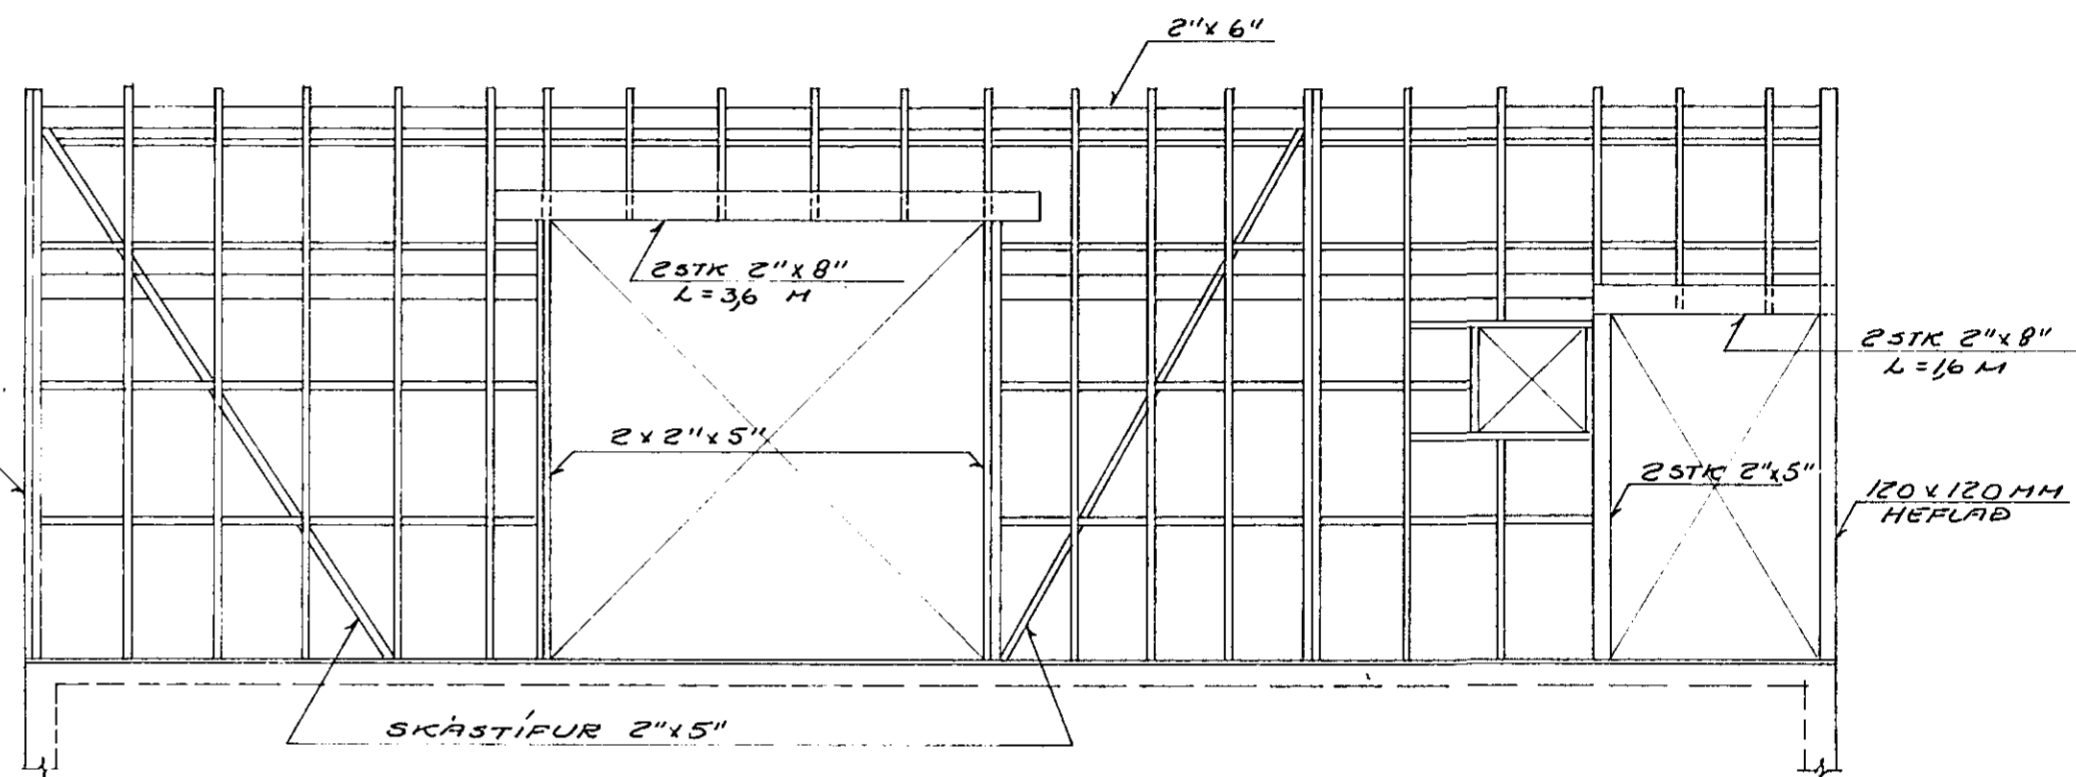

GRIND í VESTURGAFLI M.1:50

GRIND í SUDURHLID M.1:50

GRIND í AUSTURGAFLI M.1:50

GRIND í NORÐURHLID M.1:50

GRINDAREFNI: 2"x5"

**F**REYR **J**ÓHANNESSON M.T.FÍ

SÍMI 71529	BYGGINGARSTAÐUR HAFNARFJÖRÐUR
MKV 1:50	LYNGBARÐ 1
TEIKNAD <i>C. Sig</i>	ÚTVEGGJA GRINDUR
DAGS. 2.6.1983	
BLAD 5 of 5	
HANNAÐ <i>Freyr Jóhannsson</i>	