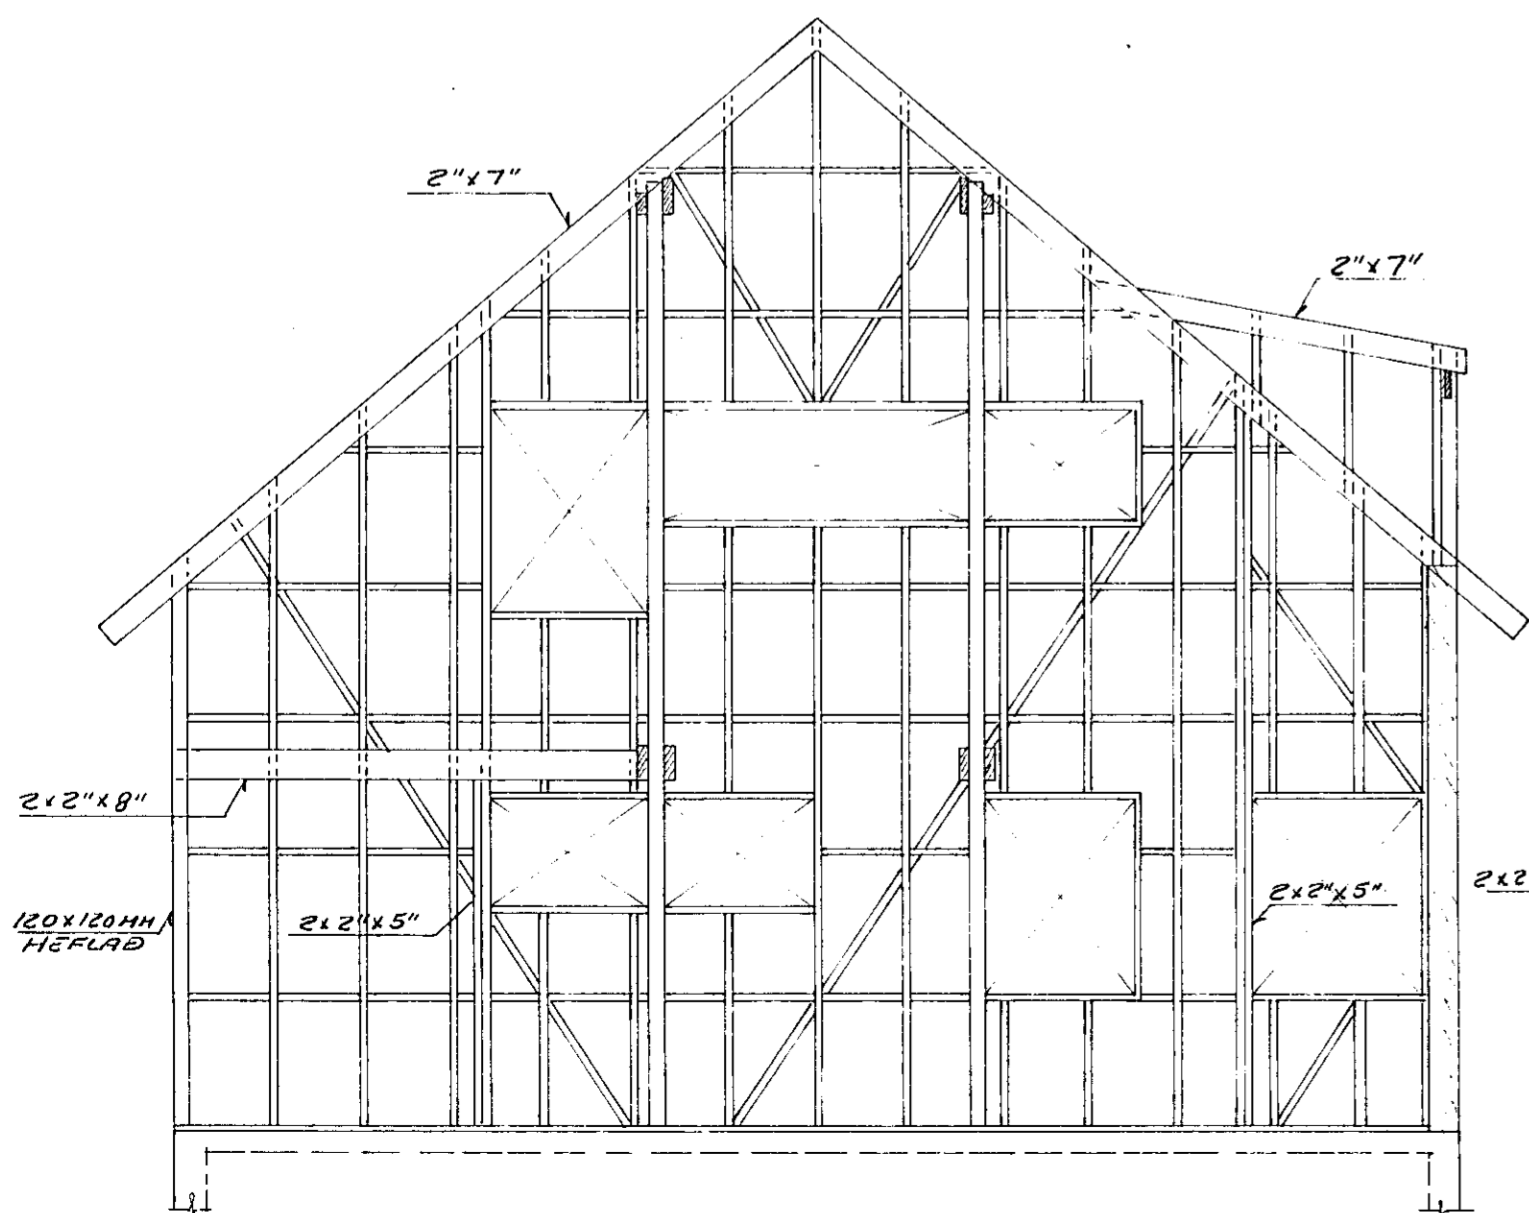

GRIND í VESTURGAFLI M.1:50

GRIND í SUDURHLID M.1:50

GRIND í AUSTURGAFLI M.1:50

GRIND í NORÐURHLID M.1:50

GRINDAREFNI: 2"x5"

**F**REYR **J**ÓHANNESSON M.T.FÍ

SÍMI 71529	BYGGINGARSTAÐUR HAFNARFJÖRÐUR
MKV 1:50	LYNGBARÐ 1
TEIKNAD <i>C. Sig</i>	ÚTVEGGJA GRINDUR
DAGS. 2.6.1983	
BLAD 5 of 5	
HANNAÐ <i>Freyr Jóhannsson</i>	