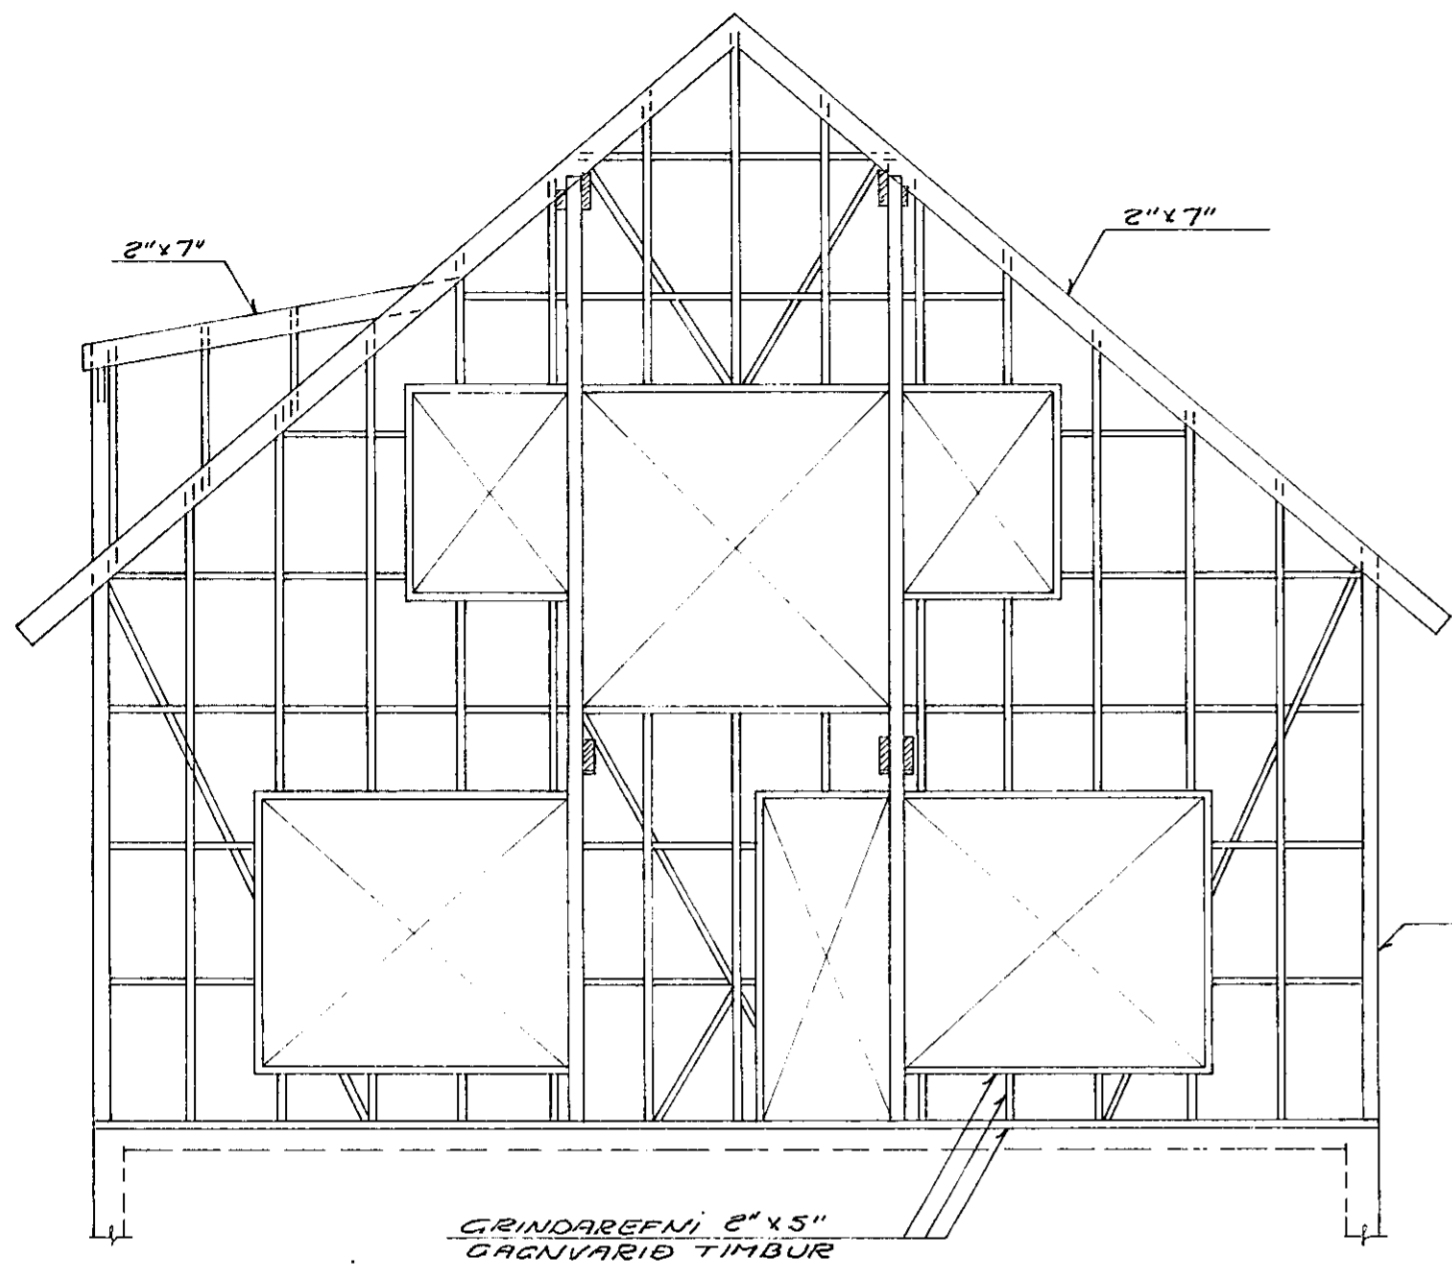

GRIND í VESTURGAFLI M.1:50

GRIND í SUDURHLID M.1:50

GRIND í AUSTURGAFLI M.1:50

GRIND í NORÐURHLID M.1:50

GRINDAREFNI: 2"x5"

**F**REYR **J**ÓHANNESSON M.T.FÍ

SÍMI 71529	BYGGINGARSTAÐUR HAFNARFJÖRÐUR
MKV 1:50	LYNGBARÐ 1
TEIKNAD <i>C. Sig</i>	ÚTVEGGJA GRINDUR
DAGS. 2.6.1983	
BLAD 5 of 5	
HANNAÐ <i>Freyr Jóhannsson</i>	