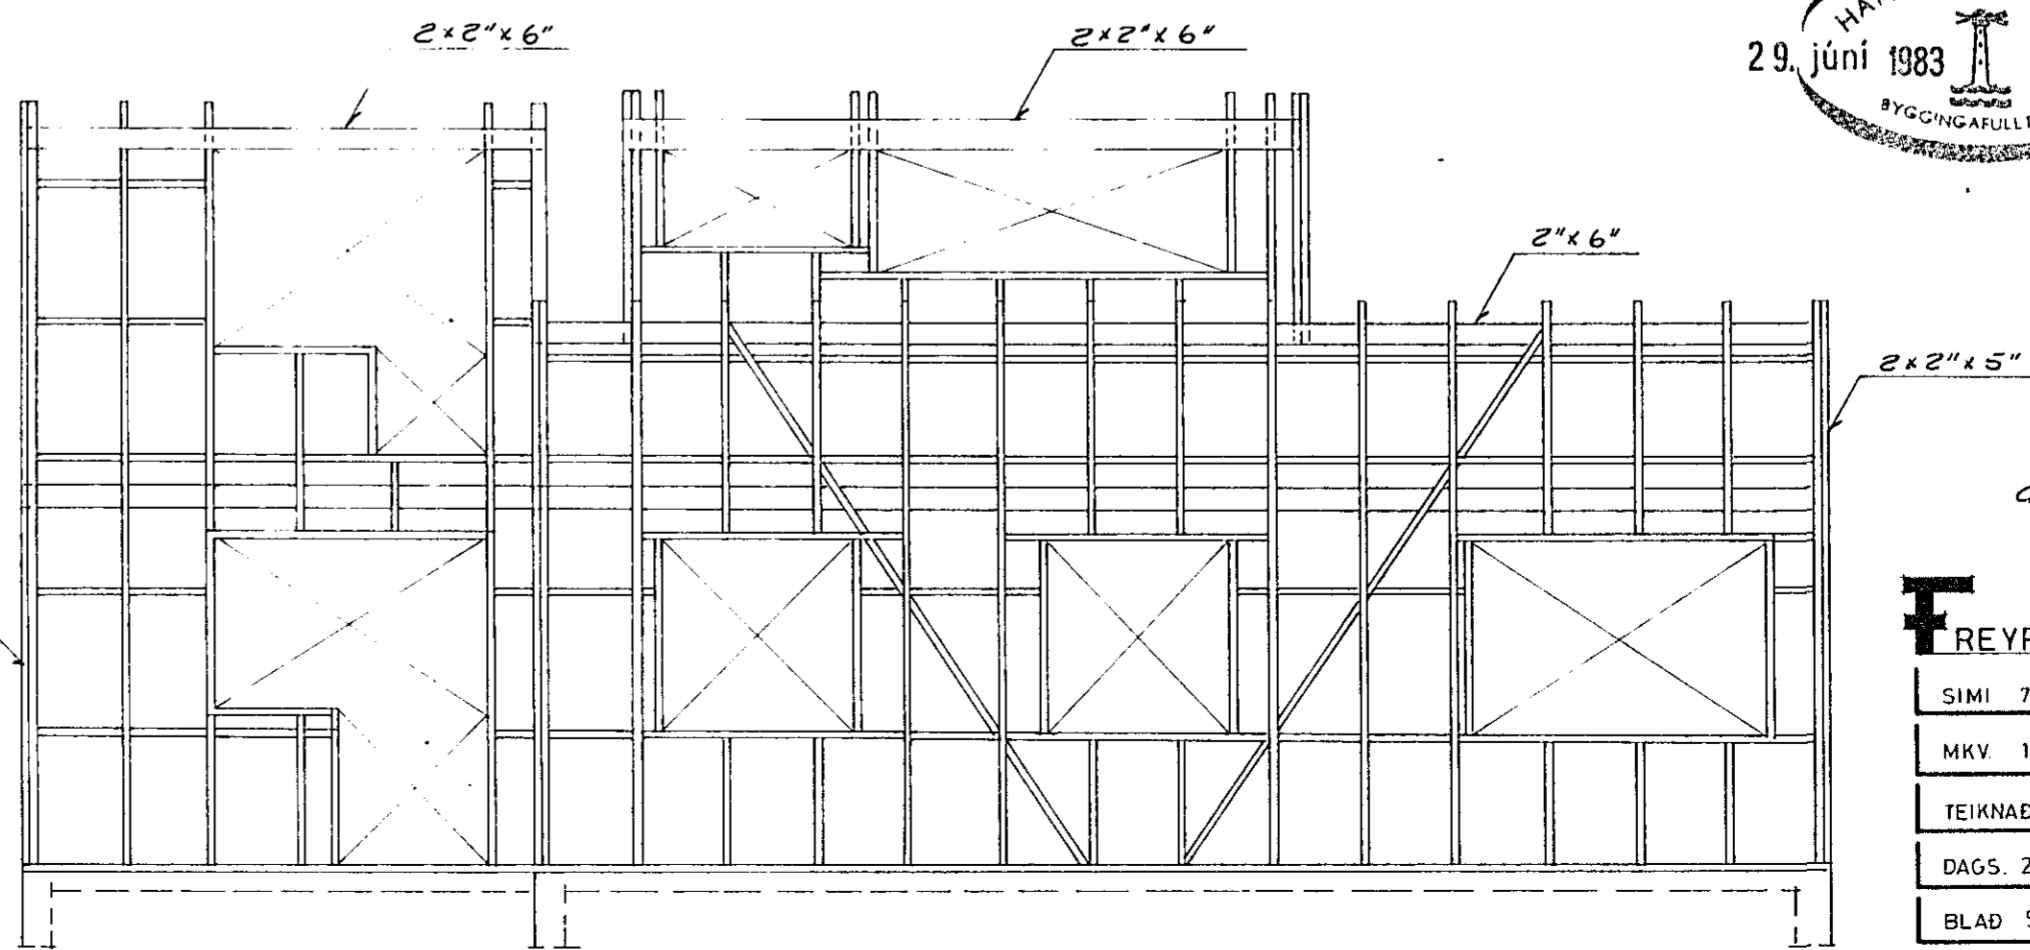

GRIND í VESTURGAFLI M.1:50

GRIND í SUDURHLID M.1:50

GRIND í AUSTURGAFLI M.1:50

GRIND í NORÐURHLID M.1:50

GRINDAREFNI: 2"x5"

**F**REYR **J**ÓHANNESSON M.T.FÍ

SÍMI 71529	BYGGINGARSTAÐUR HAFNARFJÖRÐUR
MKV 1:50	LYNGBARÐ 1
TEIKNAD <i>C. Sig</i>	ÚTVEGGJA GRINDUR
DAGS. 2.6.1983	
BLAD 5 of 5	
HANNAÐ <i>Freyr Jóhannsson</i>	