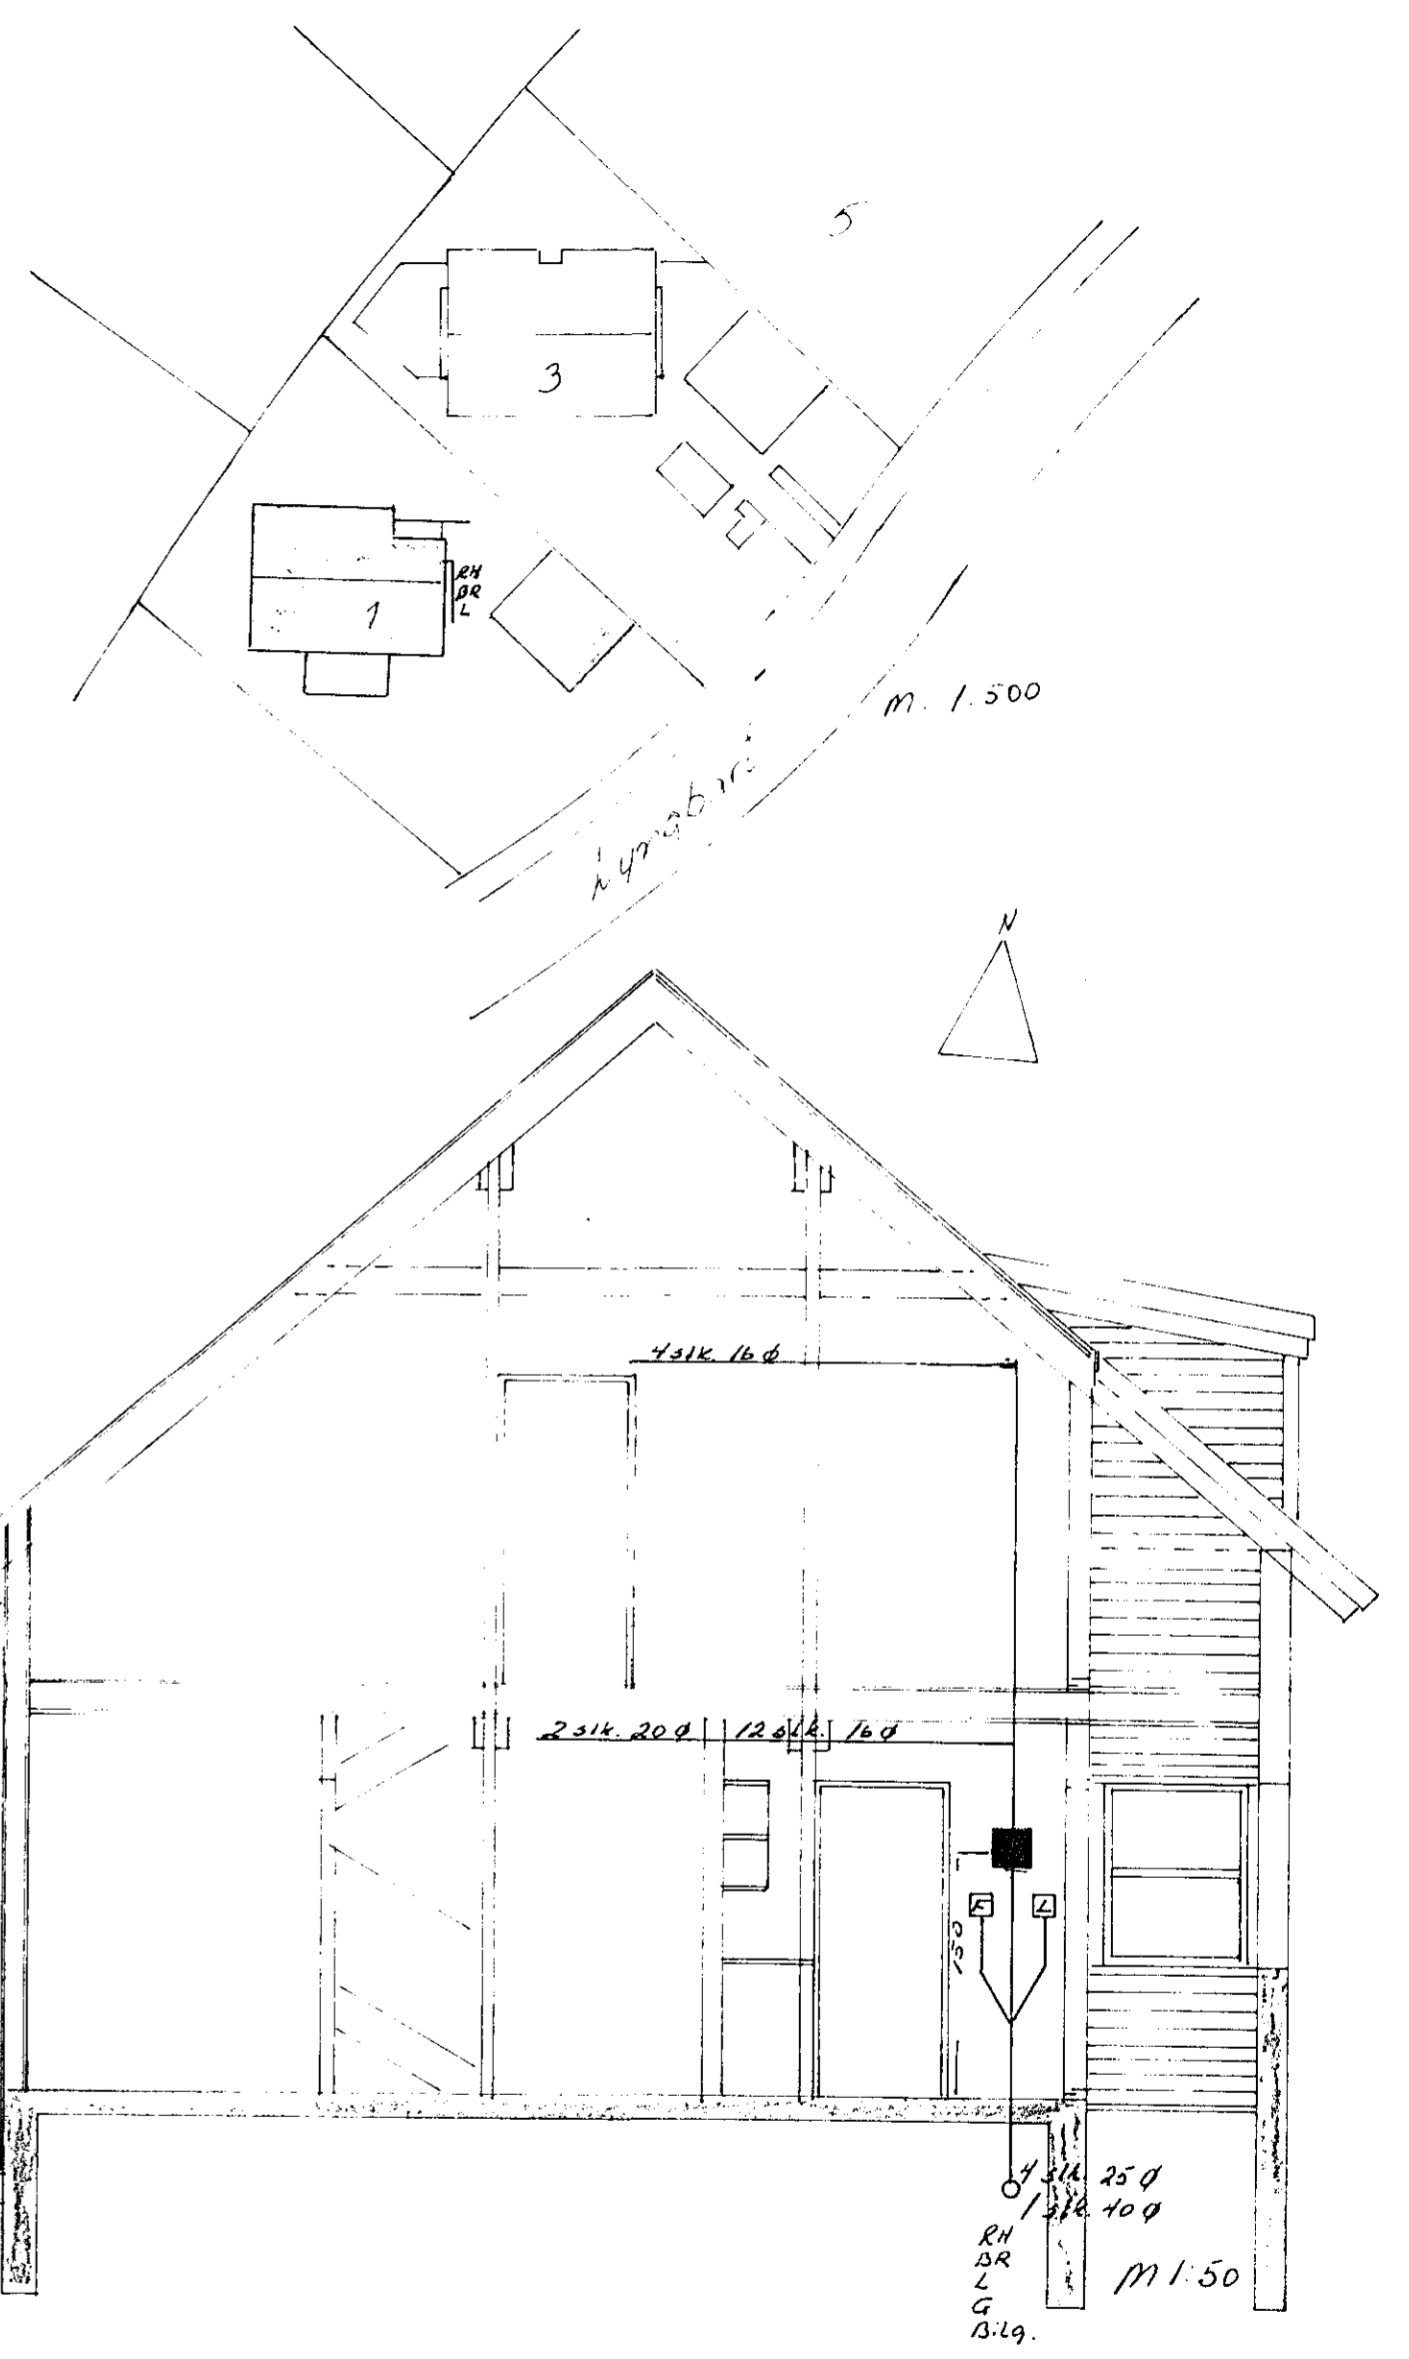

- Gr 1 m0 Ø16, 3x1.5² X X Ljós annað gangur bad
- Gr 2 m0 Ø16, 3x1.5² X X -"- þvottahúsi
- Gr 3 m0 Ø16, 3x1.5² X X -"- eldhúsi
- Gr 4 m0 Ø16, 3x1.5² X X -"- stofur
- Gr 5 m0 Ø16, 3x1.5² X X Tenglar eidhusi
- Gr 6 m0 Ø16, 3x1.5² X X Tengill eldhúsi
- Gr 7 m0 Ø16, 3x1.5² X X -"- uppþvottavél
- Gr 8 m0 Ø16, 3x1.5² X X -"- þvottavél
- Gr 9 m0 Ø16, 3x1.5² X X -"- þurrkari
- Gr 10 m0 Ø20, 3x1.2 X X -"- eldavél
- Gr 11 m0 Ø20, 3x1.5² X X -"- groðurhúsi
- Gr 12 m0 Ø16, 3x1.5² X X Ljós herbergi
- Gr 13 m0 Ø16, 3x1.5² X X -"- hjón
- Gr 14 m0 Ø16, 3x1.5² X X -"- skáli gangur.

- Gr 1 m0 Ø16, 3x1.5² X X Ljós bílgeymslu
- Gr 2 m0 Ø16, 3x1.5² X X -"- geymslu
- Gr 3 m0 Ø16, 3x1.5² O Húrdaropnari
- Gr 4 m0 Ø20, 3x1.5² X X Tengill

NR.	BREYTING	DAGS	BR.
LYNGBARD 1			
EINLINU AFSTÖDU OG SNID MYNDIR		HANNAÐ	TE
		TEIKNAD	TE
		DAGS	07-83
		BLAD	3 AF 3
		KVARDI	1:50 1:500
		VERK NR.	059