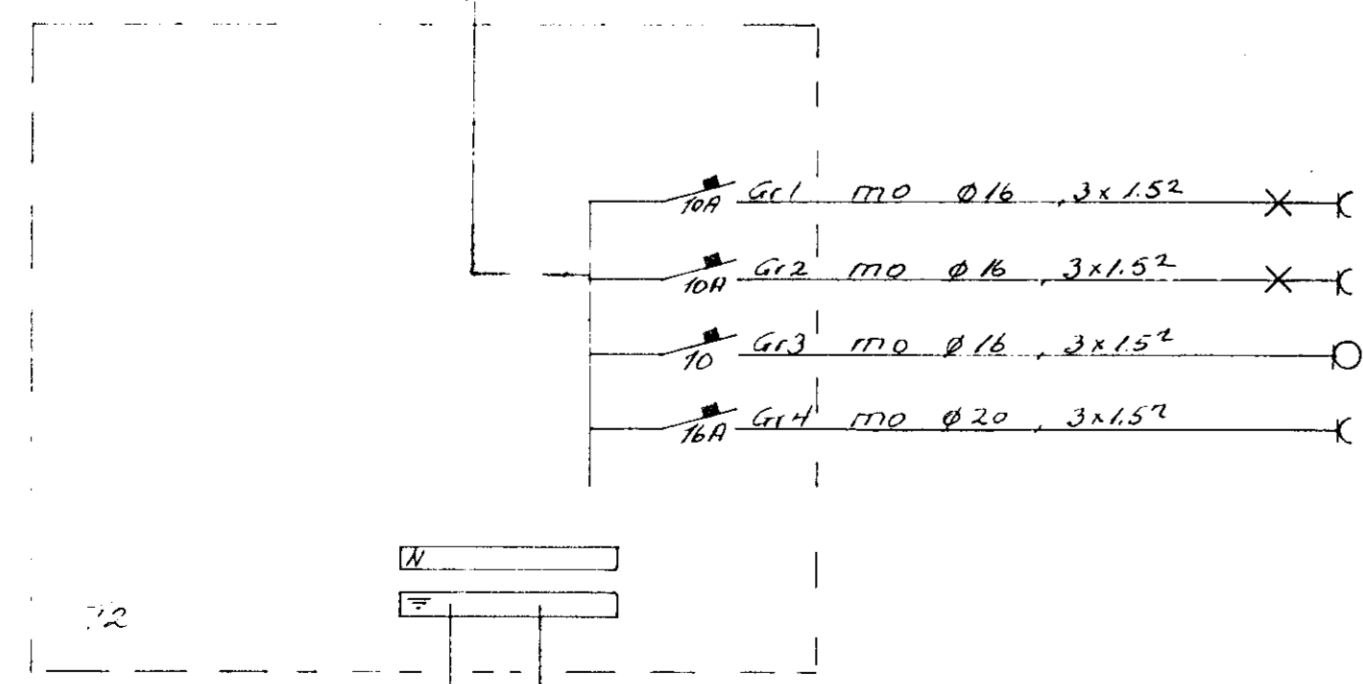

- Gr 1 m0 Ø16, 3x1.5² X X Ljós annað gangur bad
- Gr 2 m0 Ø16, 3x1.5² X X -"- þvottahúsi
- Gr 3 m0 Ø16, 3x1.5² X X -"- eldhúsi
- Gr 4 m0 Ø16, 3x1.5² X X -"- stofur
- Gr 5 m0 Ø16, 3x1.5² X X Tenglar eidhusi
- Gr 6 m0 Ø16, 3x1.5² X X Tengill eldhúsi
- Gr 7 m0 Ø16, 3x1.5² X X -"- uppþvottavél
- Gr 8 m0 Ø16, 3x1.5² X X -"- þvottavél
- Gr 9 m0 Ø16, 3x1.5² X X -"- þurrkari
- Gr 10 m0 Ø20, 3x1.2 X X -"- eldavél
- Gr 11 m0 Ø20, 3x1.5² X X -"- groðurhúsi
- Gr 12 m0 Ø16, 3x1.5² X X Ljós herbergi
- Gr 13 m0 Ø16, 3x1.5² X X -"- hjón
- Gr 14 m0 Ø16, 3x1.5² X X -"- skáli gangur.

- Gr 1 m0 Ø16, 3x1.5² X X Ljós bílgeymslu
- Gr 2 m0 Ø16, 3x1.5² X X -"- geymslu
- Gr 3 m0 Ø16, 3x1.5² O Húrdaropnari
- Gr 4 m0 Ø20, 3x1.5² X X Tengill

NR.	BREYTING	DAGS	BR.
LYNGBARD 1			
EINLINU AFSTÖDU OG SNID MYNDIR		HANNAÐ	TE
		TEIKNAD	TE
		DAGS	07-83
		BLAD	3 AF 3
		KVARDI	1:50 1:500
		VERK NR.	059