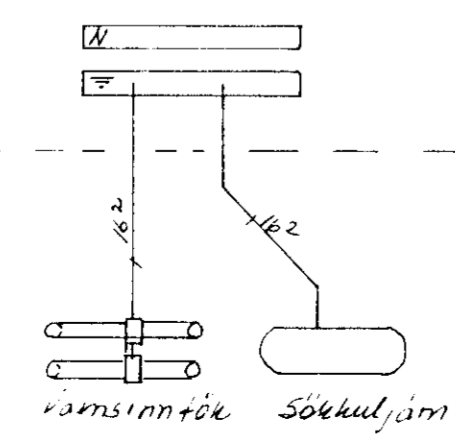

- Gr 1 m0 Ø16, 3x1.5² X X Ljós annað gangur bad
- Gr 2 m0 Ø16, 3x1.5² X X -"- þvottahúsi
- Gr 3 m0 Ø16, 3x1.5² X X -"- eldhúsi
- Gr 4 m0 Ø16, 3x1.5² X X -"- stofur
- Gr 5 m0 Ø16, 3x1.5² X X Tenglar eidhusi
- Gr 6 m0 Ø16, 3x1.5² X X Tengill eldhúsi
- Gr 7 m0 Ø16, 3x1.5² X X -"- uppþvottavél
- Gr 8 m0 Ø16, 3x1.5² X X -"- þvottavél
- Gr 9 m0 Ø16, 3x1.5² X X -"- þurrkari
- Gr 10 m0 Ø20, 3x1.2 X X -"- eldavél
- Gr 11 m0 Ø20, 3x1.5² X X -"- groðurhúsi
- Gr 12 m0 Ø16, 3x1.5² X X Ljós herbergi
- Gr 13 m0 Ø16, 3x1.5² X X -"- hjón
- Gr 14 m0 Ø16, 3x1.5² X X -"- skáli gangur.

- Gr 1 m0 Ø16, 3x1.5² X X Ljós bílgeymslu
- Gr 2 m0 Ø16, 3x1.5² X X -"- geymslu
- Gr 3 m0 Ø16, 3x1.5² O Húrdaropnari
- Gr 4 m0 Ø20, 3x1.5² X X Tengill

NR.	BREYTING	DAGS	BR.
LYNGBARD 1			
EINLINU AFSTÖDU OG SNID MYNDIR		HANNAÐ	TE
		TEIKNAD	TE
		DAGS	07-83
		BLAD	3 AF 3
		KVARDI	1:50 1:500
		VERK NR.	059