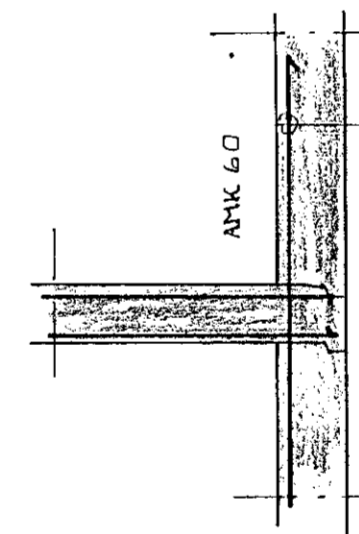

Í ALLA ÚTVEGGI KOMI EINFÖLD
BENDIRIND Í VTRI BRÚN VEGGNA
K 10 °30##

GRUNNMYND 1:50

SÚLA S 1.1 1:20

SNID Í SVALIR 1:20

SNID Í HEDARSKIL 1:20

BR.NR.	DAGS	EDLI BREVINGAR	SIGN.
LYNGBARD 3 HAFNARFIRÐI			DAGS. <i>02/11/83</i>
JARNBENDING PLOTU YFIR HÆÐ.			HANNAÐ <i>1/2</i>
MÆLIKV. 1:50			TEIKNAD
SIGURÐUR ÞORLEIFSSON TEKNIFRÆÐINGUR			VERK NR. 8323
STRANDGÖTU 11 HAFNARFIRÐI SÍMI 54751			BLADNR. 04