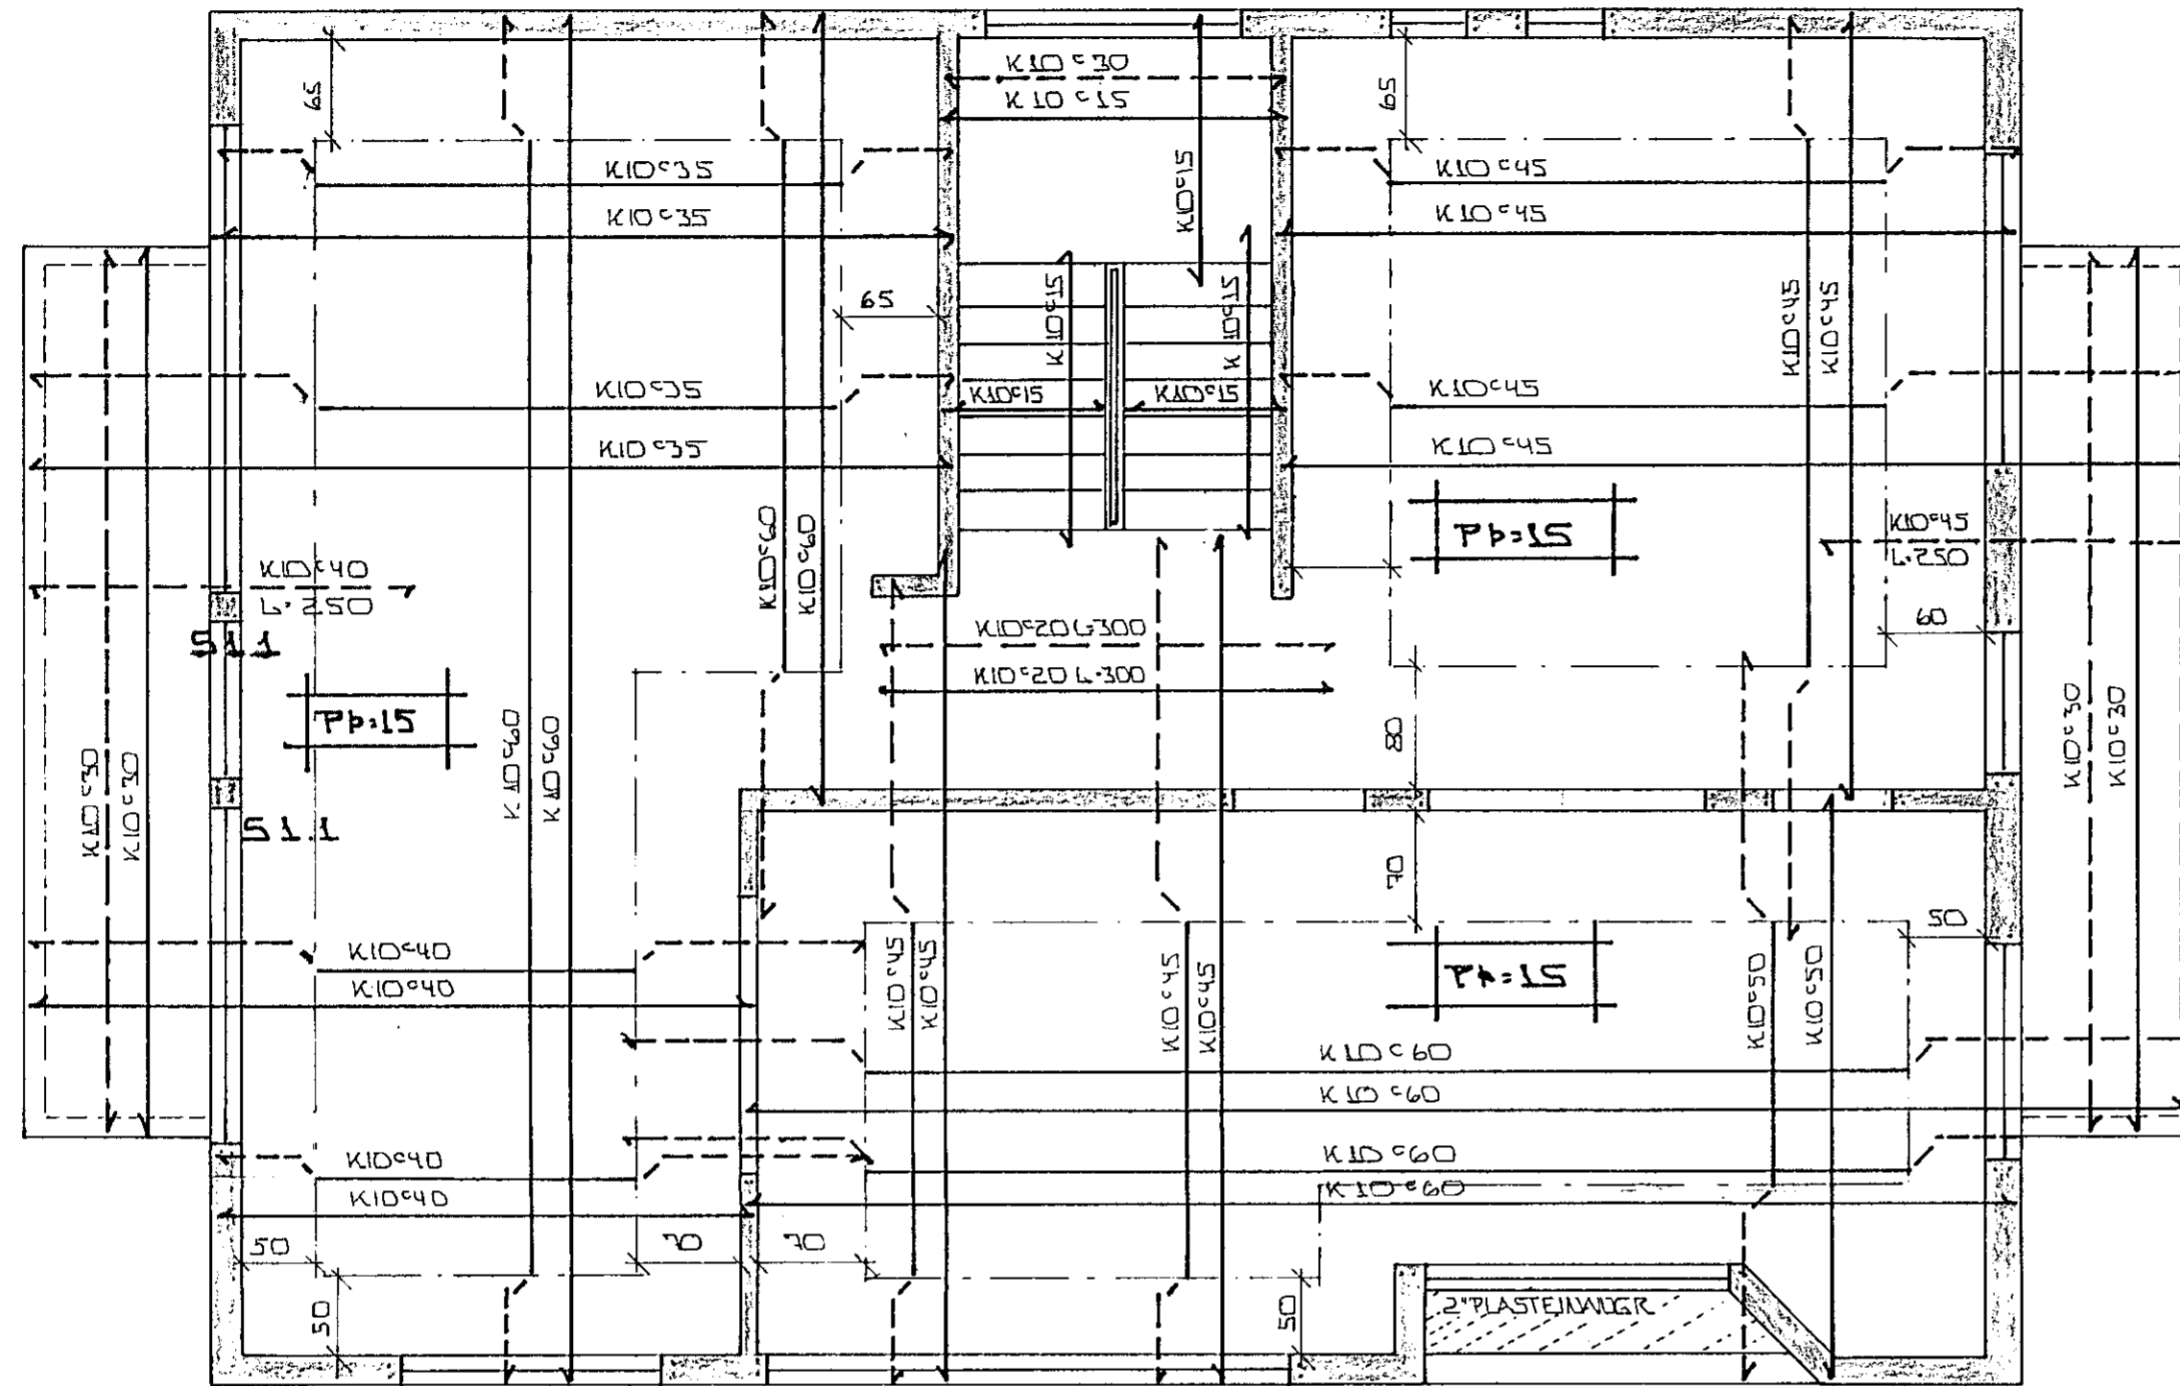

Í ALLA ÚTVEGGI KOMI EINFÖLD
BENDIRIND Í VTRI BRÚN VEGGNA
K 10 °30##

GRUNNMYND 1:50

SÚLA S 1.1 1:20

SNID Í SVALIR 1:20

SNID Í HEDARSKIL 1:20

BR.NR.	DAGS	EDLI BREVINGAR	SIGN.
LYNGBARD 3 HAFNARFIRÐI			DAGS. <i>02/11/83</i>
JARNBENDING PLOTU YFIR HÆÐ.			HANNAÐ <i>1/2</i>
MÆLIKV. 1:50			TEIKNAD
SIGURÐUR ÞORLEIFSSON TEKNIFRÆÐINGUR			VERK NR. 8323
STRANDGÖTU 11 HAFNARFIRÐI SÍMI 54751			BLADNR. 04