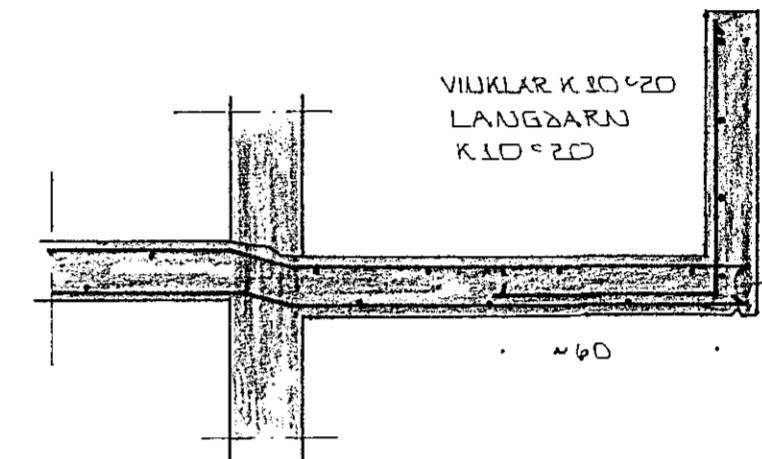

Í ALLA ÚTVEGGI KOMI EINFÖLD
BENDIRIND Í VTRI BRÚN VEGGNA
K 10 °30##

GRUNNMYND 1:50

SÚLA S 1.1 1:20

SNID Í SVALIR 1:20

SNID Í HEDARSKIL 1:20

BR.NR.	DAGS	EDLI BREVINGAR	SIGN.
LYNGBARD 3 HAFNARFIRÐI			DAGS. <i>02/11/83</i>
JARNBENDING PLOTU YFIR HÆÐ.			HANNAÐ <i>1/2</i>
MÆLIKV. 1:50			TEIKNAD
SIGURÐUR ÞORLEIFSSON TEKNIFRÆÐINGUR			VERK NR. 8323
STRANDGÖTU 11 HAFNARFIRÐI SÍMI 54751			BLADNR. 04