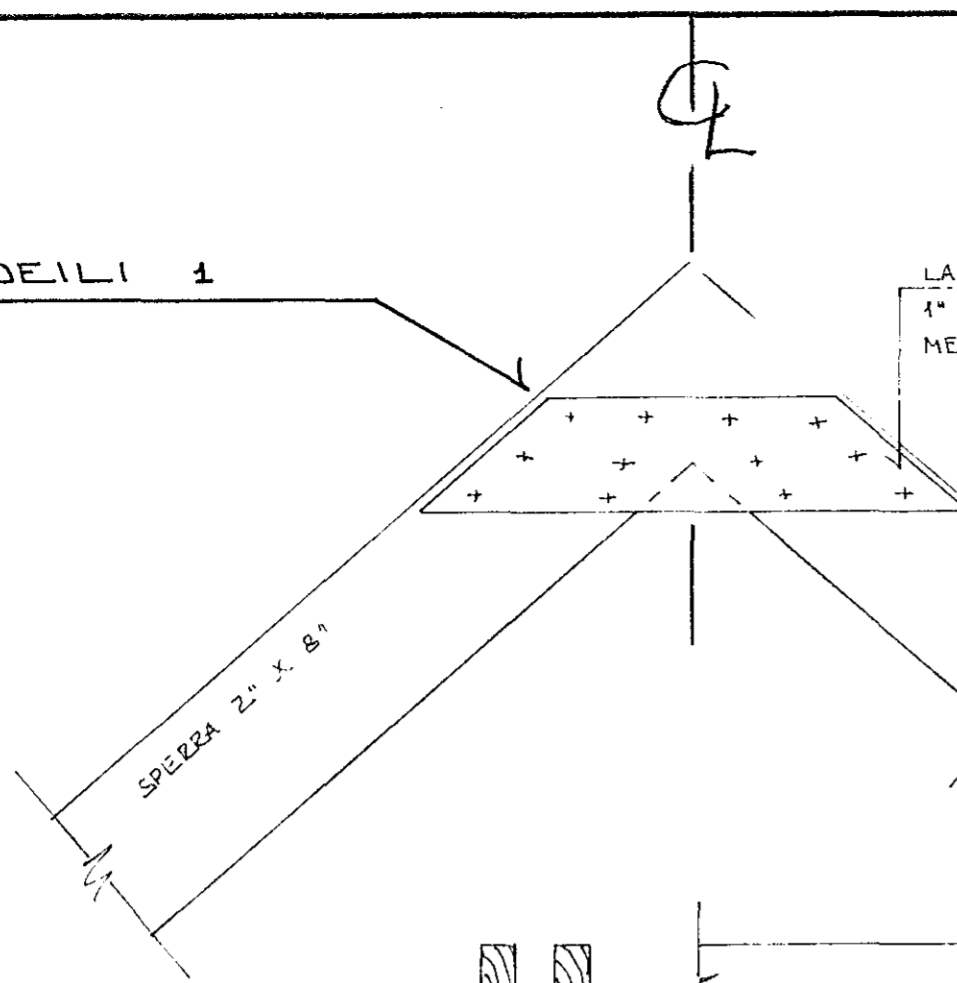

DEILI 1

LASKI BADLUMMEGIN SPERZII  
4" X 6" HVOR LASKI NEGLIST  
MED 2 X 6 STK 3" NÖGLUM.

SPERZA 2" X 8"

BOLTI 1/2" 2 STK. 5 X 5 CM. BULLDOG  
2 STK. SKINNUR 50 X 50 X 5 MM.

HANABANI 2 X 2" X 5"

DEILI 2.

HÆÐ SBIR. TEIKN. ARI.

EINFÖLD GRIND I INNRI BRUN  
VEGG 8 X 10" 20 #

DEILI 3.

SPERZUFESTING  
K10 L: 120

BR. NR.	DAGS	EDLI BREVTINGAR	SIGN.
		LYNGBARÐ 3 HAFNAFIRÐI	DAGS. AGÚST. '83
		ÞAKVIRKI DEILITEIKN.	HANNAÐ
		MÆLIKV. 1:10	TEIKNAD. <i>[Signature]</i>
		SIGURÐUR ÞORLEIFSSON TEKNIFRÆÐINGUR F.T.F.I.	VERK NR. 8323
		STRANDGÖTU 11 HAFNARFIRÐI SÍMI 54751	BLAD NR.