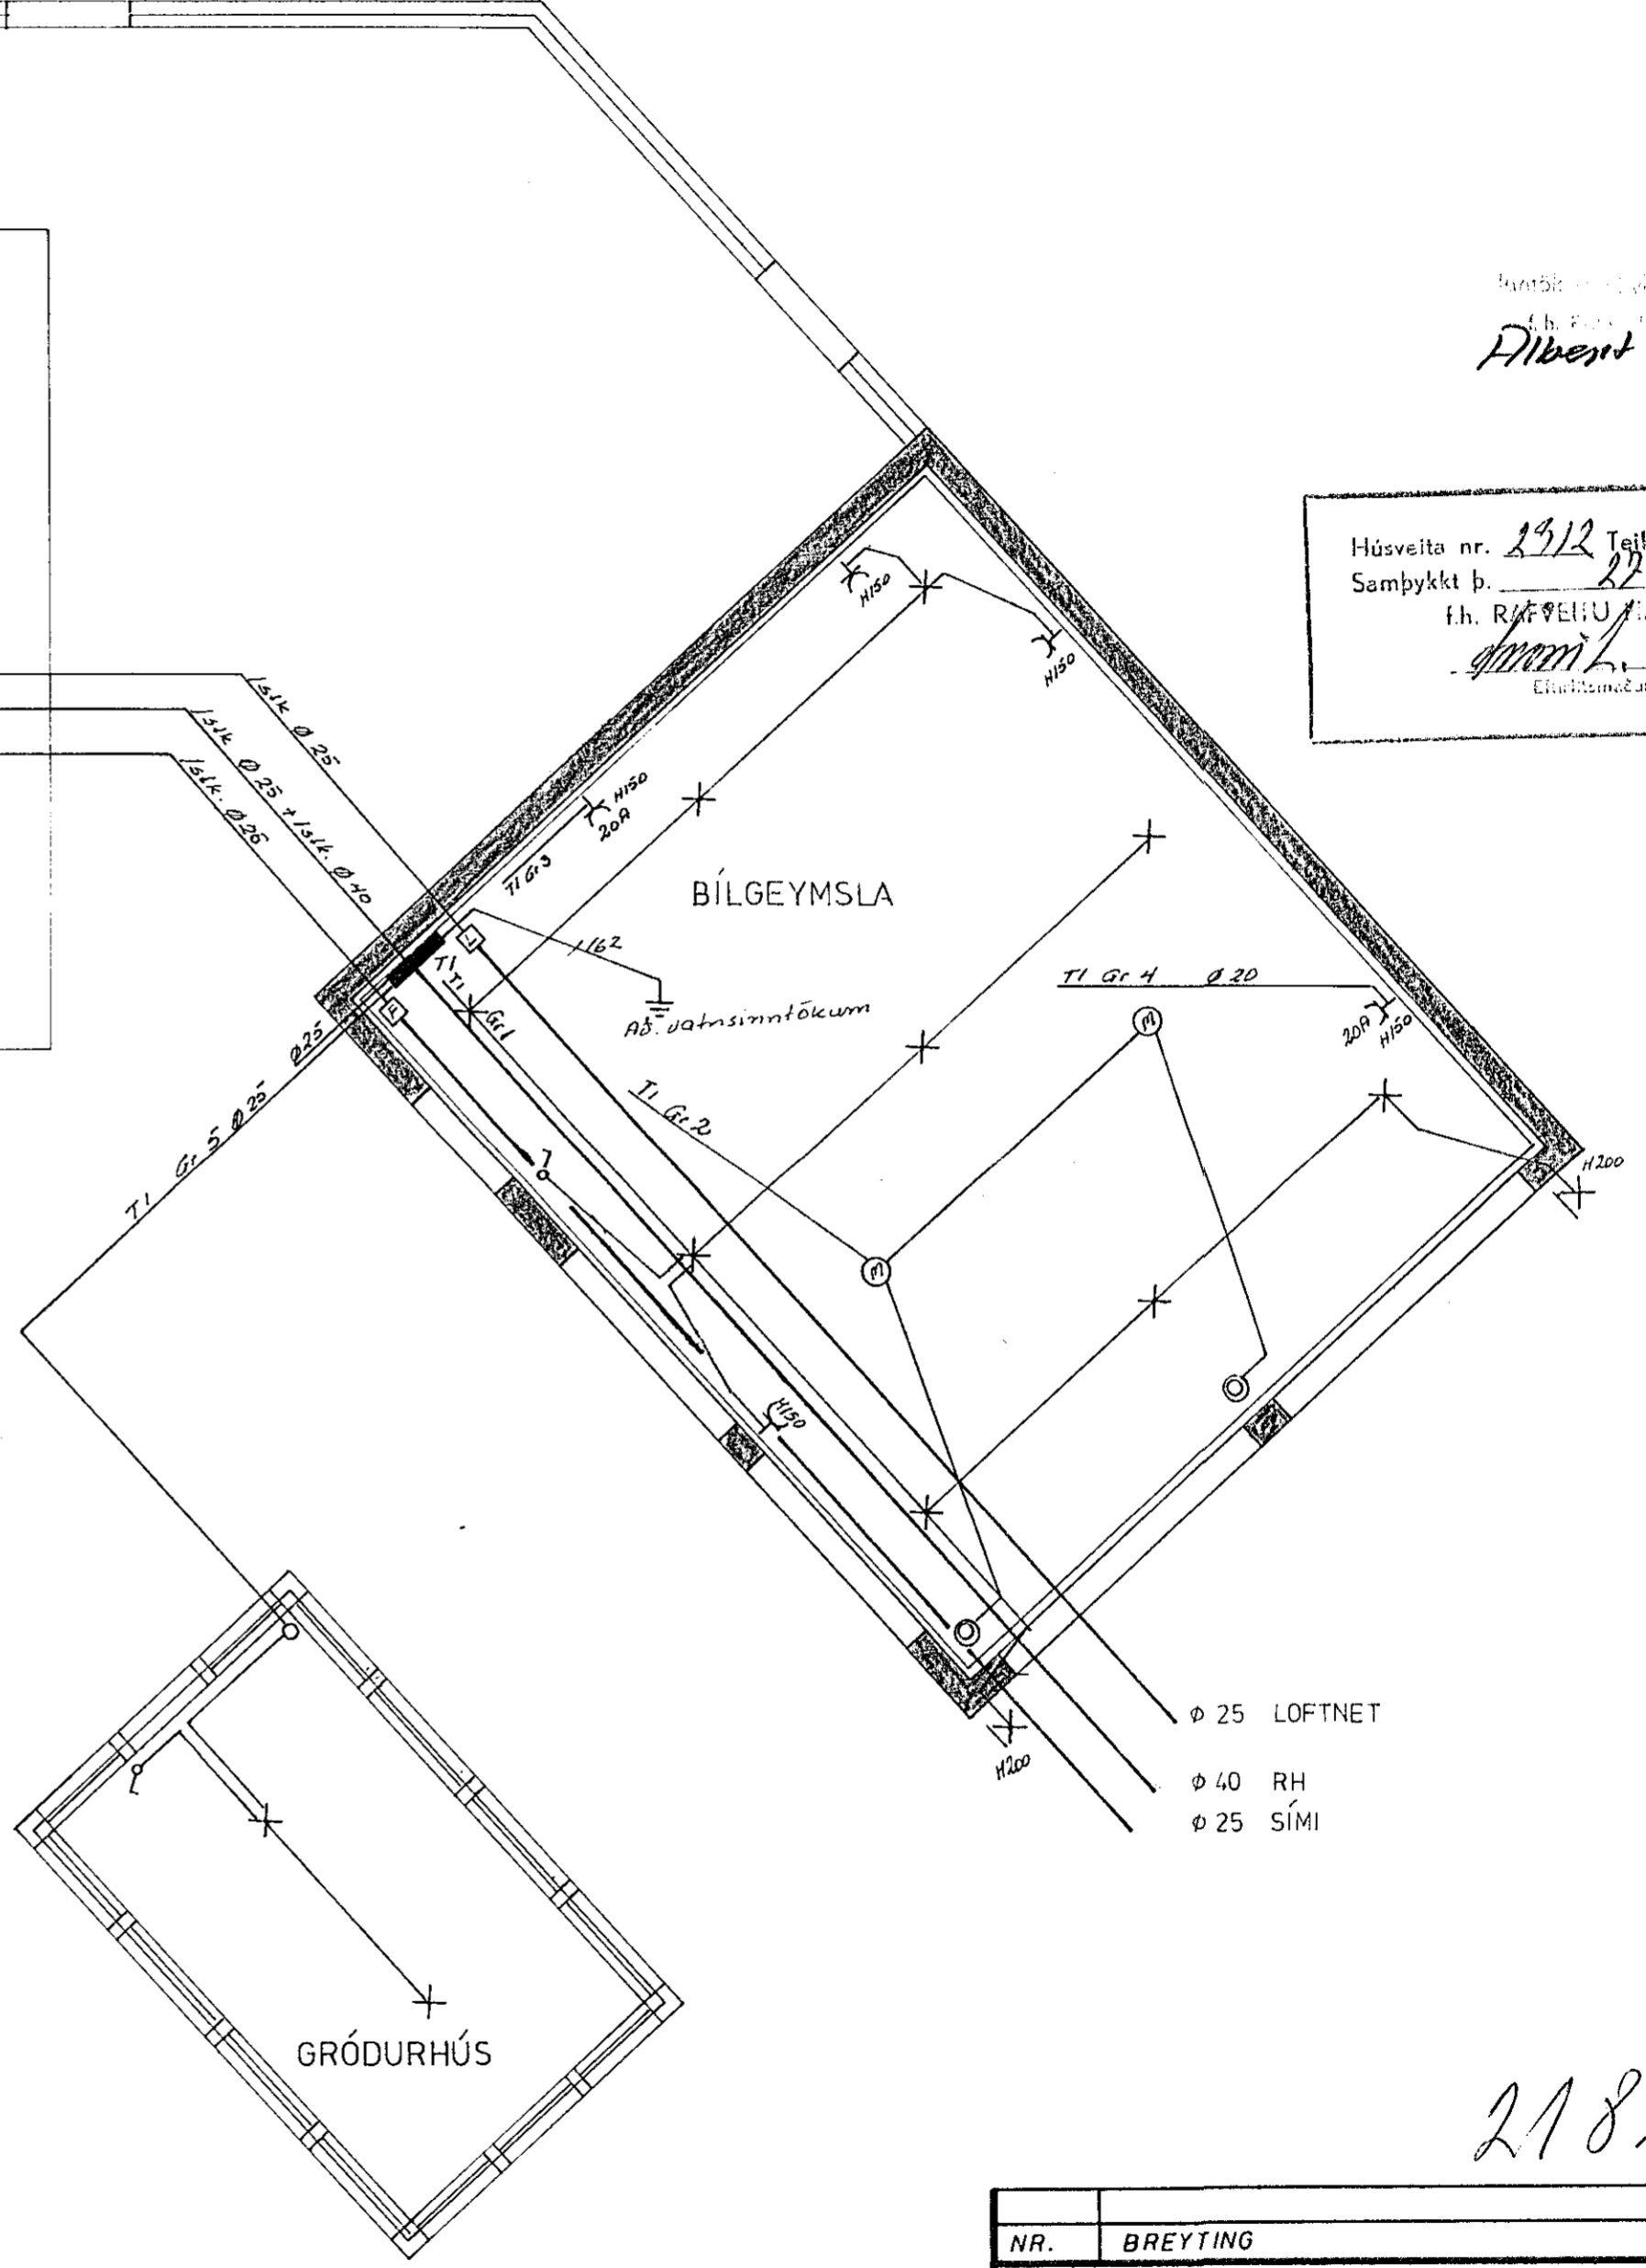

Húsveita nr. 26.8. 83  
 Albert Kristjánsson

Húsveita nr. 2112 Teikning nr. 2182  
 Samþykkt þ. 22/3 1983  
 f.h. RAFLÖGN MATVAREJARDAR  
 Gunnar L. Pálsson  
 Eftirlitsséður rannlauna

- Ø 25 LOFTNET
- Ø 40 RH
- Ø 25 SÍMI