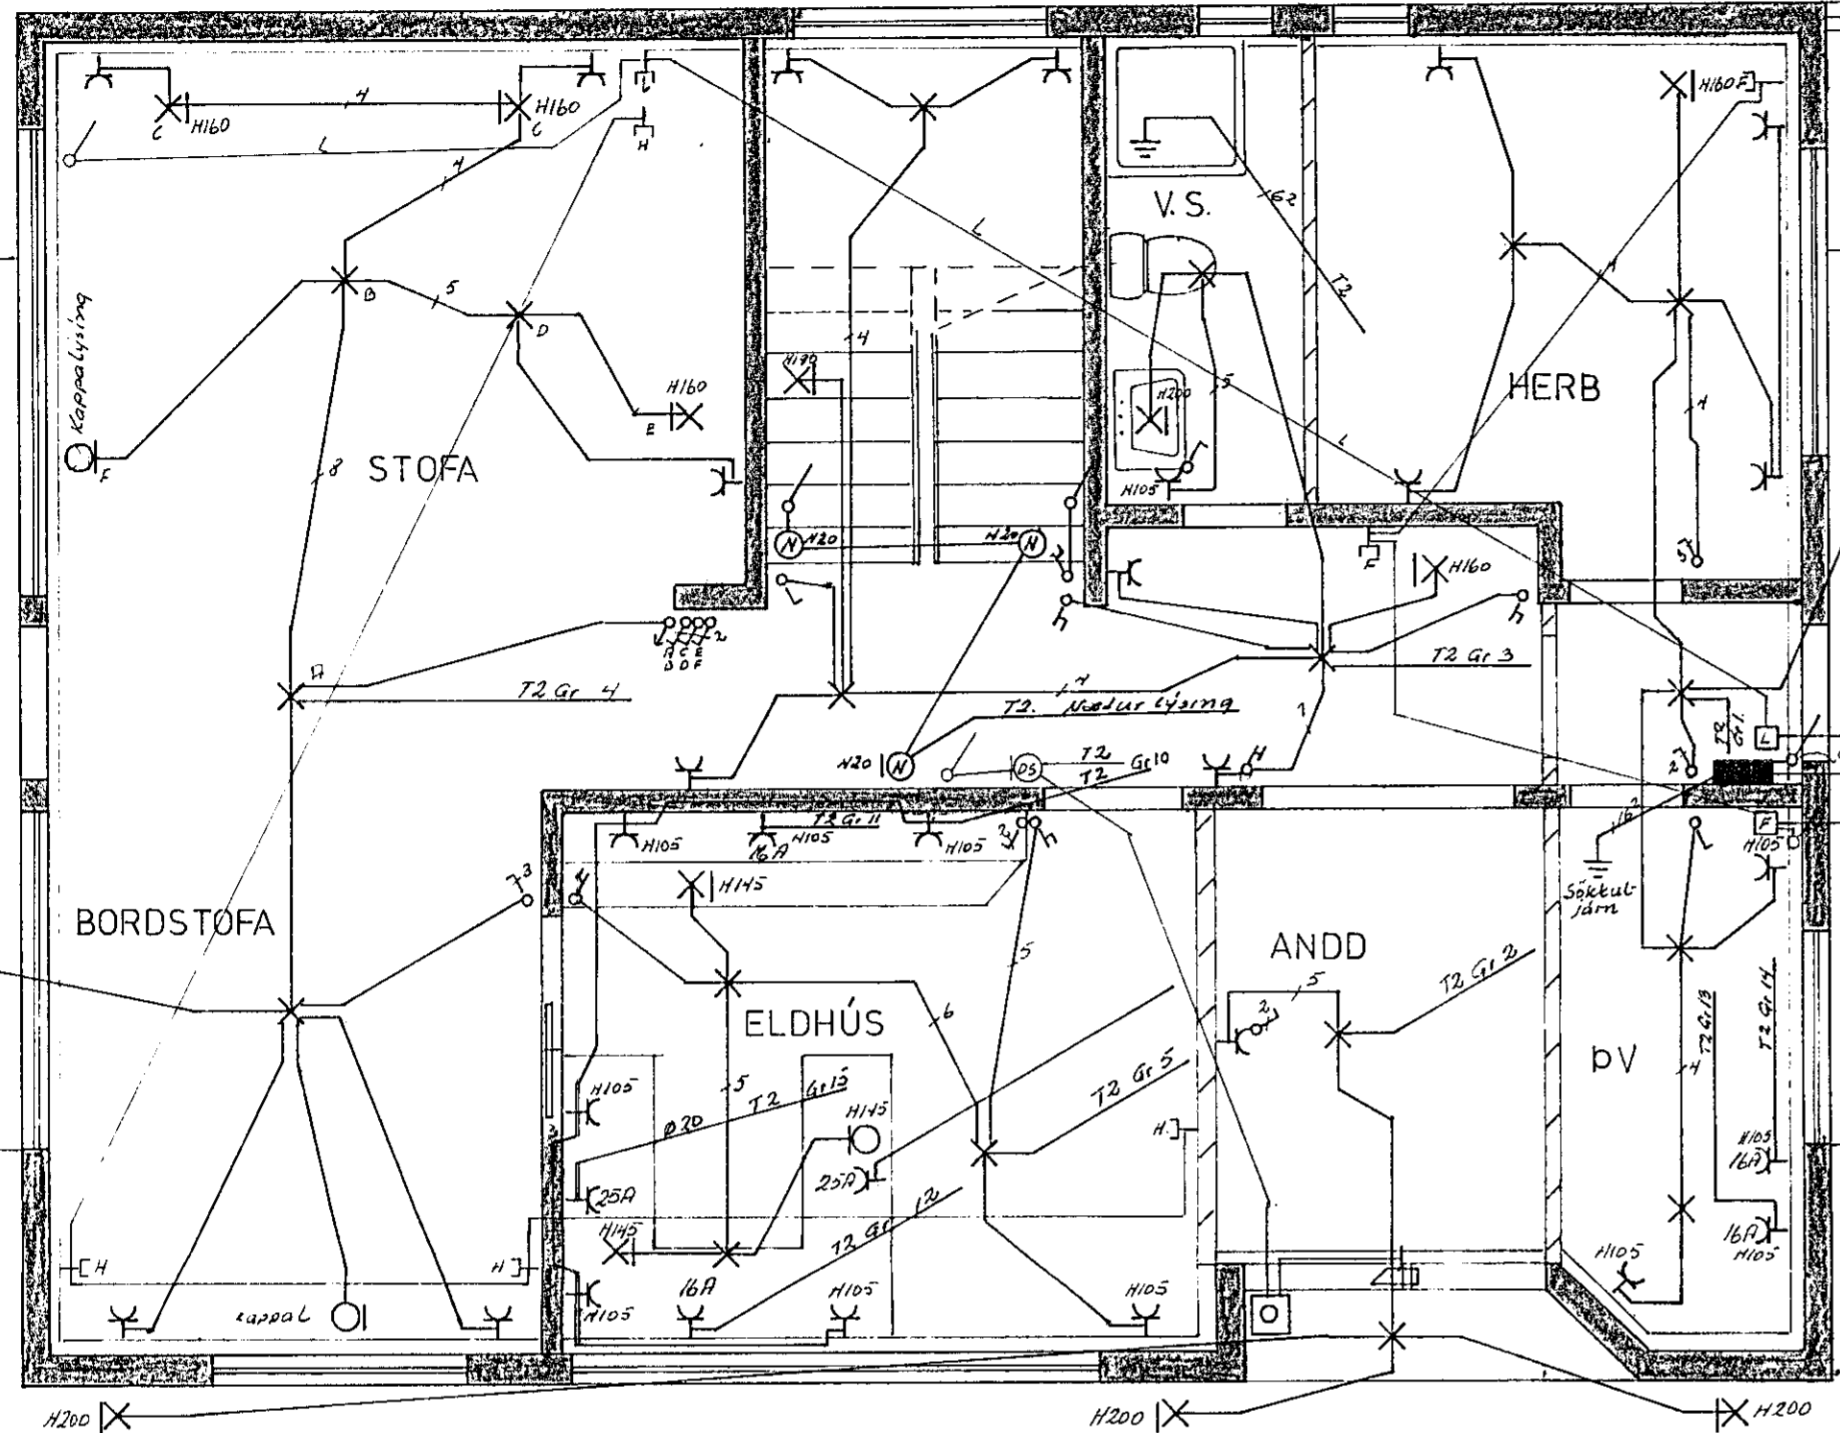

Húsveita nr. 26.8. 83  
 Albert Kristjánsson

Húsveita nr. 2112 Teikning nr. 2182  
 Samþykkt þ. 22/3 1983  
 f.h. RAFLÖGN MATVAREJARDAR  
 Gunnar L. Pálsson  
 Eftirlitsséður rannlauna

- Ø 25 LOFTNET
- Ø 40 RH
- Ø 25 SÍMI