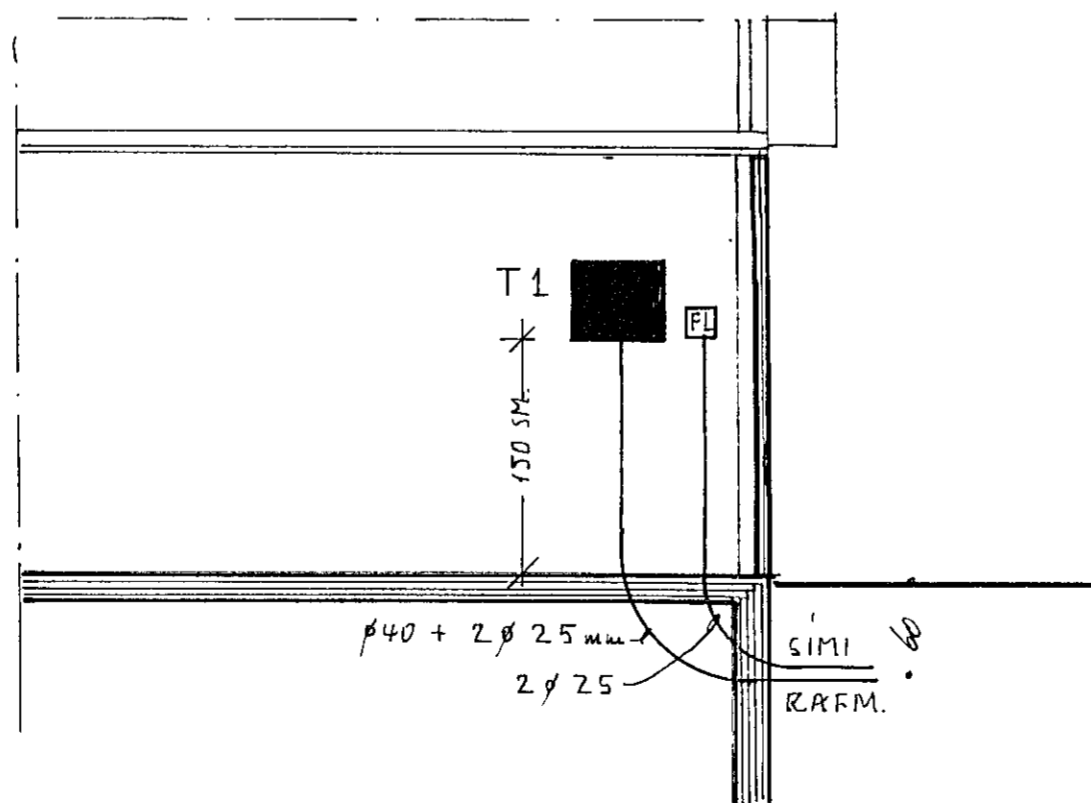

Húsvéita nr. 3030 Teikning nr. 2300  
 Samþykkt þ. 18-7 1984  
 f.h. RAFFEITU HAFNARFIJARDAR  
*Jens Burdsson*  
 Eittílitmaður rafloagna

13-2-84  
 Hinda Hallgrím.

AFSTÖÐUMYND M 1:500

SNEIÐING. A M 1:50