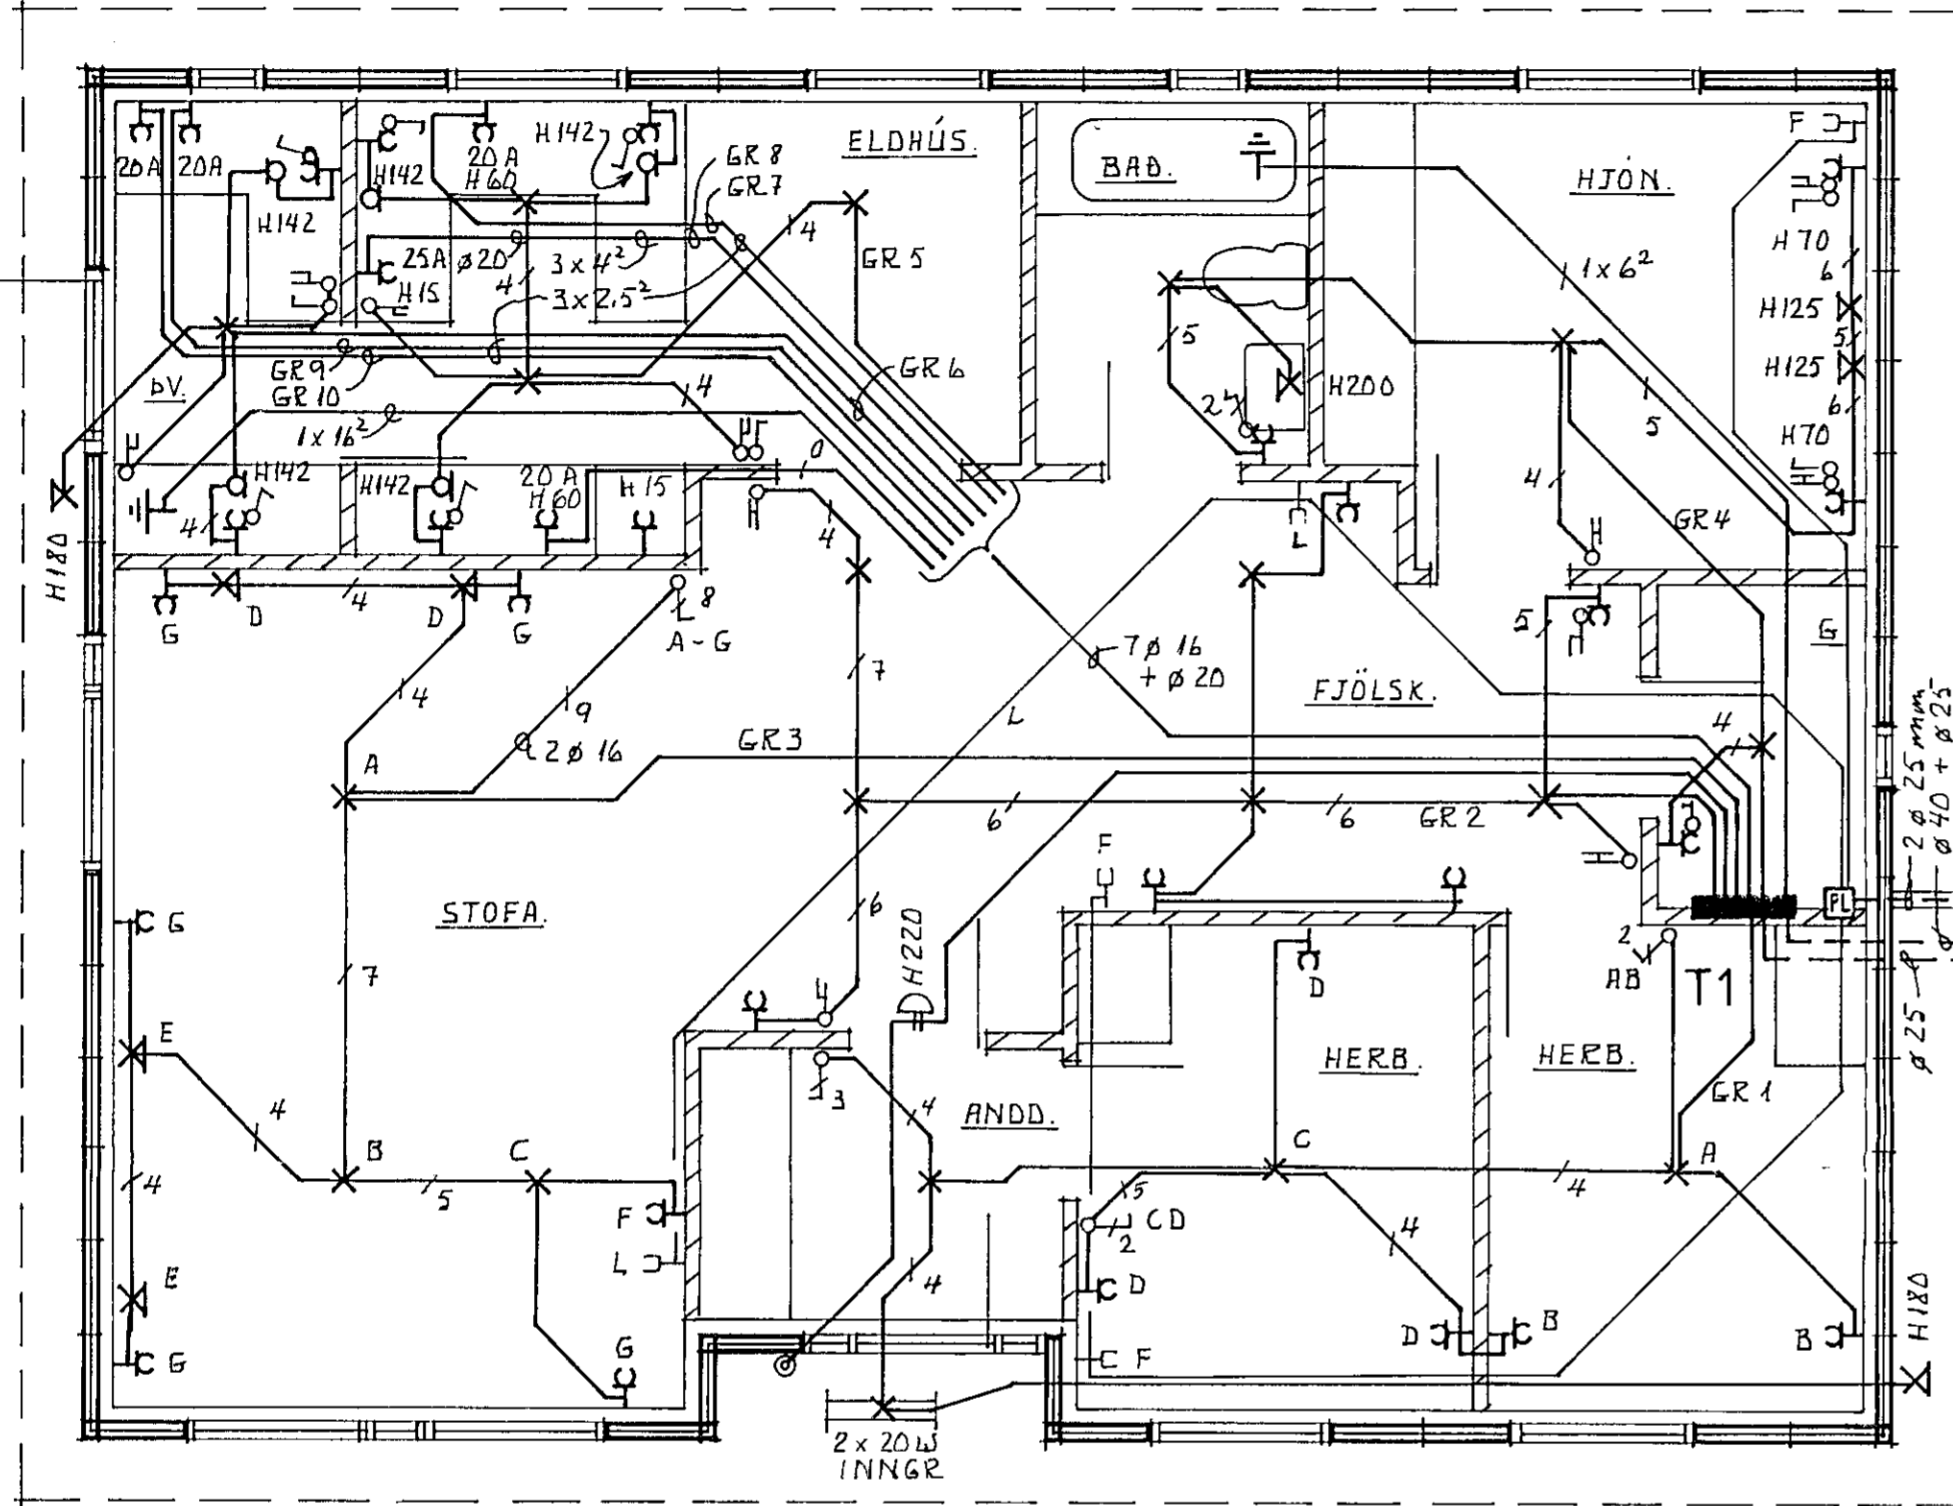

Húsvéita nr. 3030 Teikning nr. 2300  
 Samþykkt þ. 18-7 1984  
 f.h. RAFFEITU HAFNARFIJARDAR  
*Jens Burdsson*  
 Eittílitmaður rafloagna

13-2-84  
 Hinda Hallgrím.

AFSTÖÐUMYND M 1:500

SNEIÐING. A M 1:50