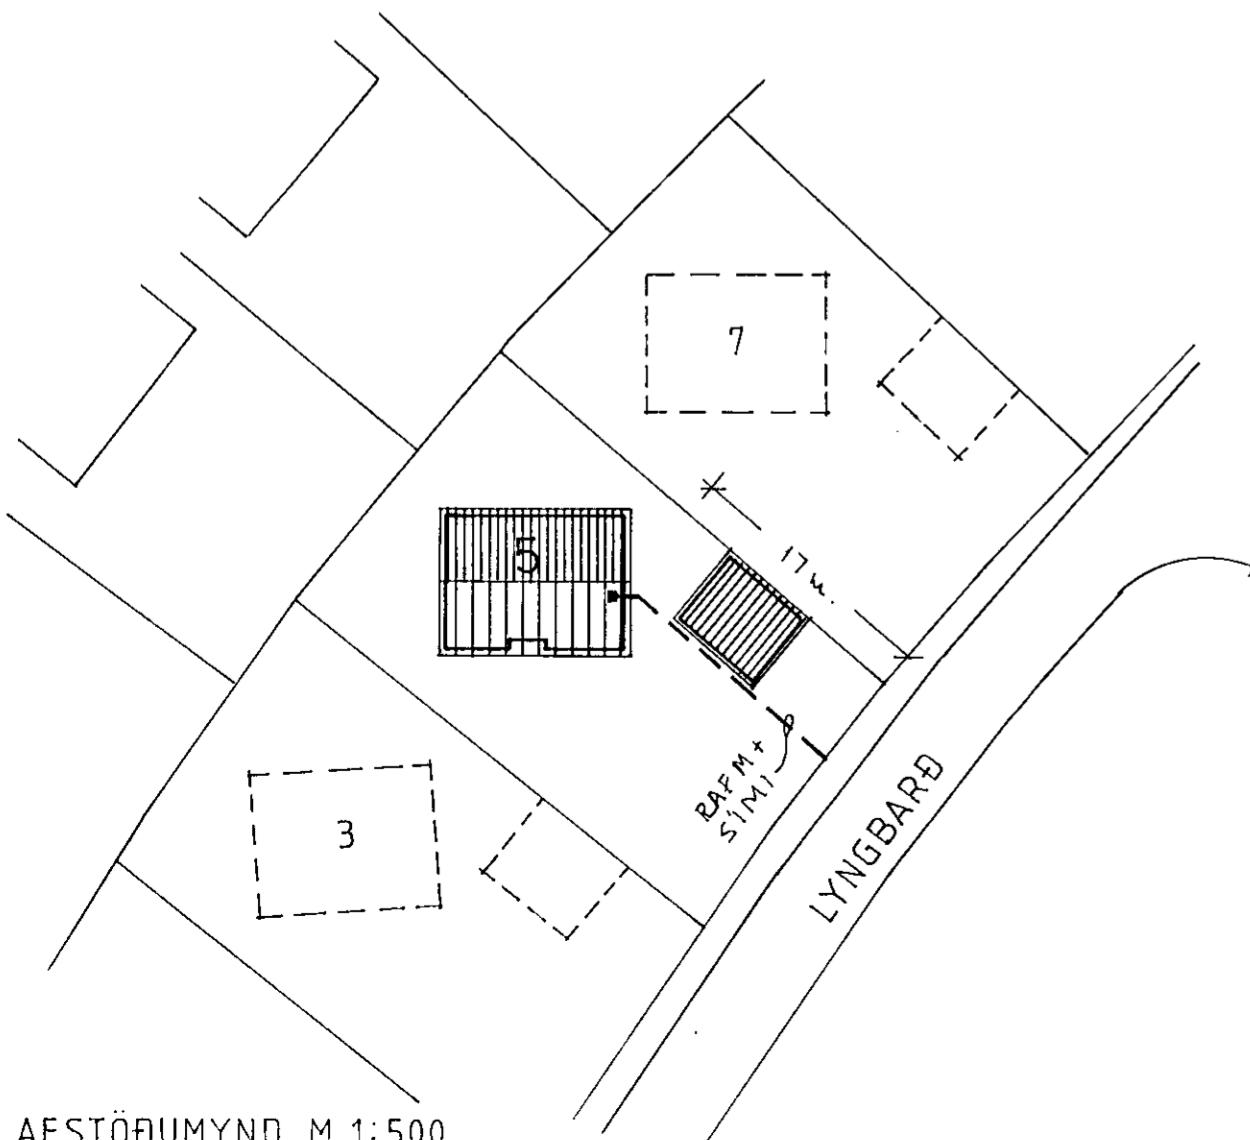

Húsvéita nr. 3030 Teikning nr. 2300  
 Samþykkt þ. 18-7 1984  
 f.h. RAFFEITU HAFNARFIJARDAR  
*Jens Burdsson*  
 Eittílitmaður rafloagna

13-2-84  
 Hinda Hallgrím.

AFSTÖÐUMYND M 1:500

SNEIÐING. A M 1:50