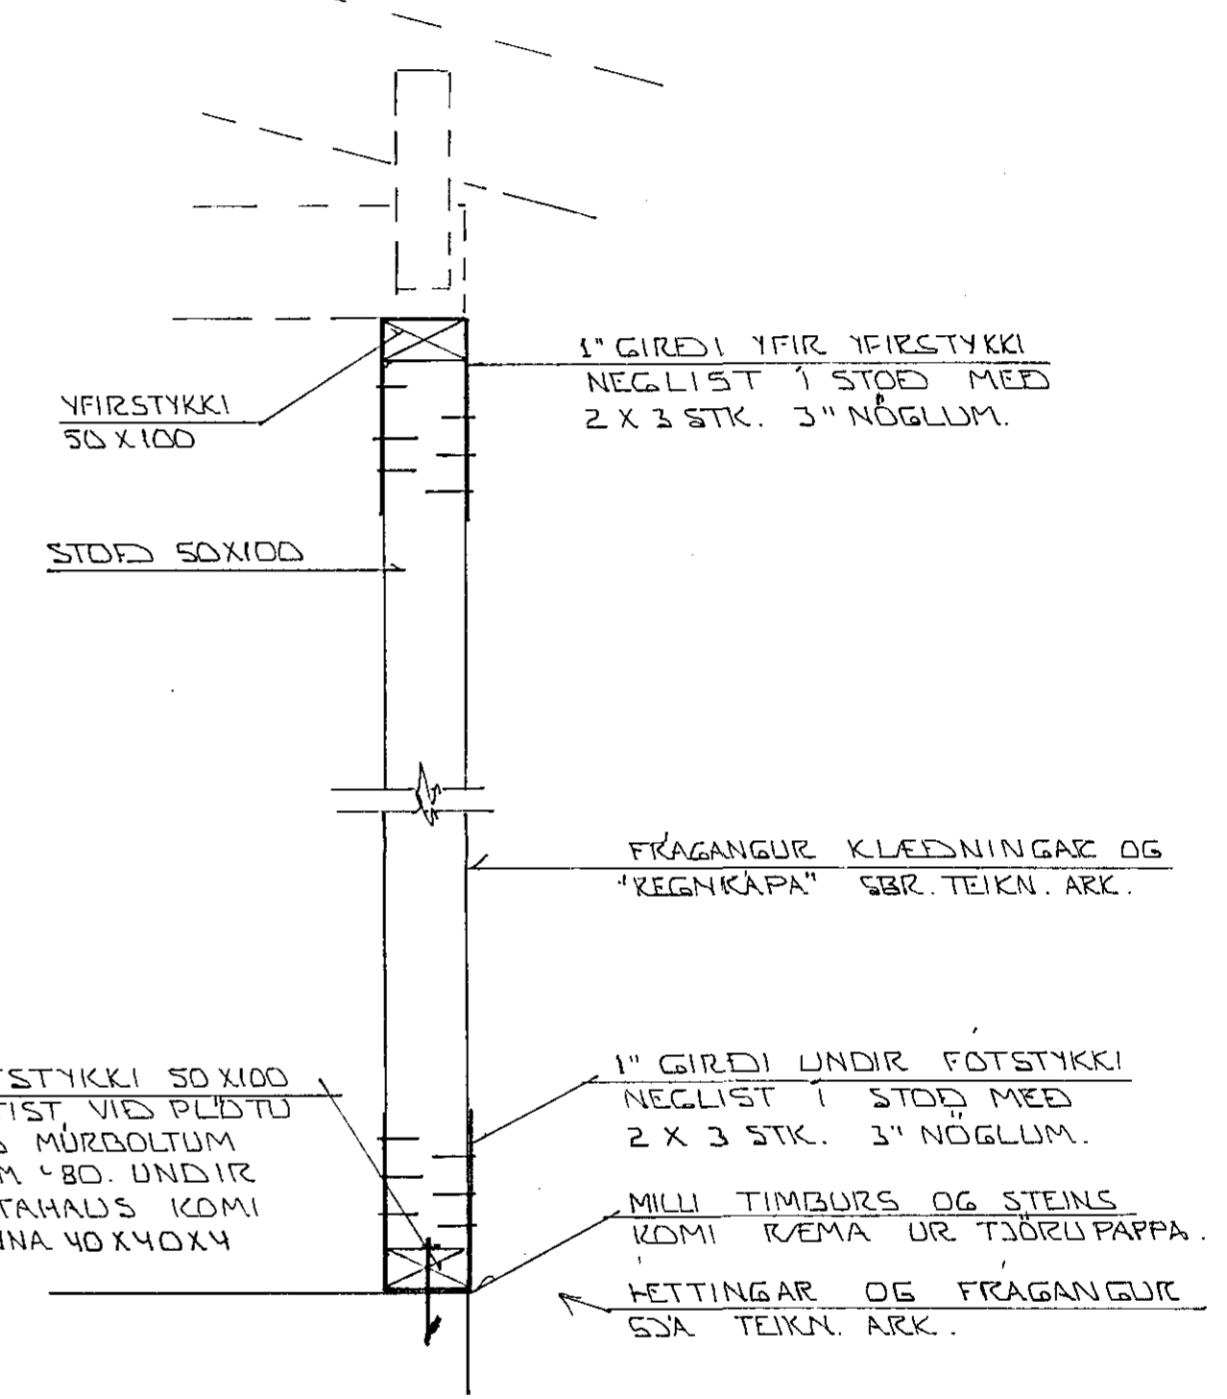

ÁSYND 1-1  $\times$  1:50 - VESTUR.

ÁSYND 2-2  $\times$  1:50 - AUSTUR

ÁSYND 3-3  $\times$  1:50 NORDUR

FÖTSTYKKI 50 X 100  
BOLTIST VÍÐ PLETTU  
MEÐ MÚRBOLTUM  
12MM  $\varnothing$ 80. UNDIR  
BOLTAHALS KOMI  
SKINNA 40 X 40 X 4

1" GIRDÍ YFIR YFIRSTYKKI  
NEGLIST 1 STÖÐ MEÐ  
2 X 3 STK. 3" NÖGLUM.

YFIRSTYKKI  
50 X 100

STÖÐ 50 X 100

FRÁGANGUR KLÆÐNINGAR OG  
"KEGNKAPA" SBR. TEIKN. ARK.

1" GIRDÍ UNDIR FÖTSTYKKI  
NEGLIST 1 STÖÐ MEÐ  
2 X 3 STK. 3" NÖGLUM.