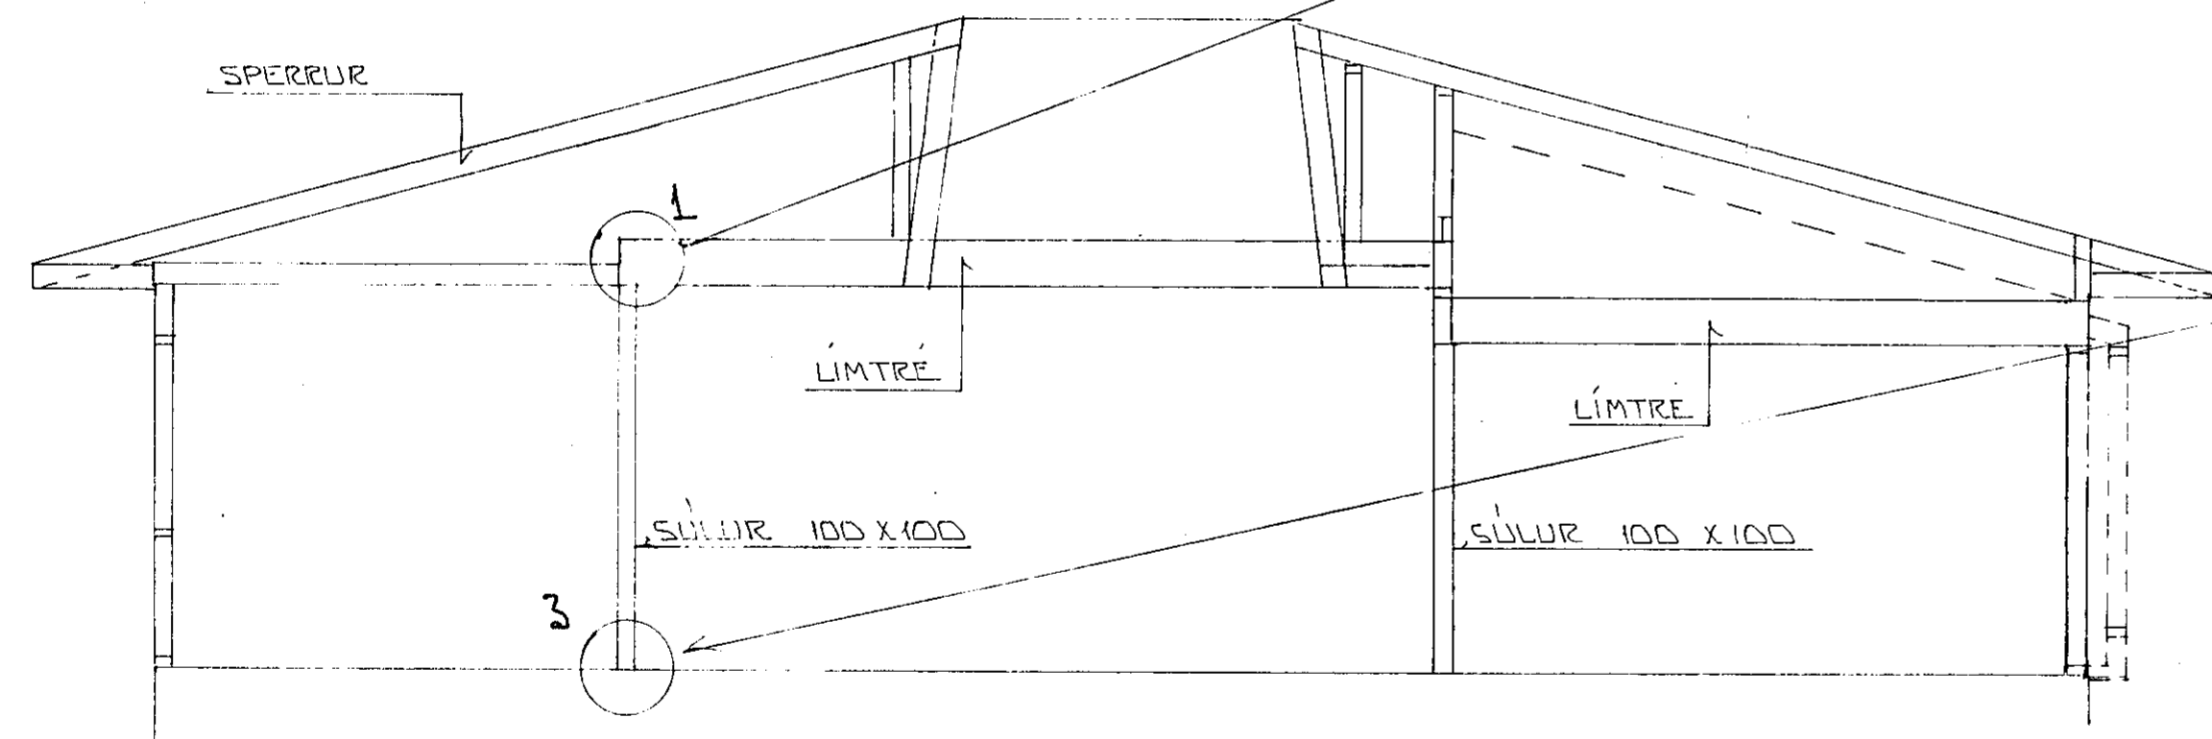

SNID B - B 1:50

SNID C - C 1:50

BREYTING Á SÉRMYND 2

DI	7.1.88	BR. Á SERN. 2	
BR.NR.	DAGS.	EDLI BREVTINGAR	SIGN.
LYNGBERG 17	HAFNARFJÖRÐUR		DAGS MÁ'87
BURÐARVIRKI: SNID			HANNAS
			TEIKNAD
			VERK NR. 8713
MÆLIKV. 1:50			BLAD NR.
SIGURÐUR ÞORLEIFSSON	TEKNIFRÆÐINGUR F.T.F.I.		1-05
STRANDGÖTU 11	HAFNARFJÖRÐUR	SÍMI 54751	