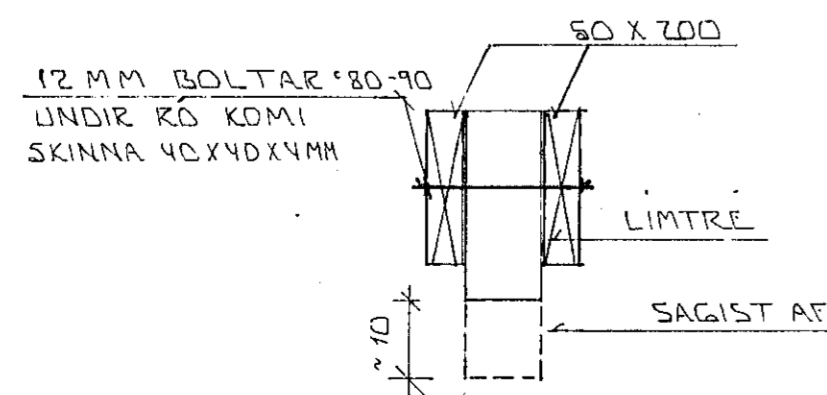

SNID B - B 1:50

SNID C - C 1:50

BREYTING Á SÉRMYND 2

DI	7.1.88	BR. Á SERN. 2	
BR.NR.	DAGS.	EDLI BREVTINGAR	SIGN.
LYNGBERG 17	HAFNARFJÖRÐUR		DAGS MÁ'87
BURÐARVIRKI: SNID			HANNAS
			TEIKNAD
			VERK NR. 8713
MÆLIKV. 1:50			BLAD NR.
SIGURÐUR ÞORLEIFSSON	TEKNIFRÆÐINGUR F.T.F.I.		1-05
STRANDGÖTU 11	HAFNARFJÖRÐUR	SÍMI 54751	