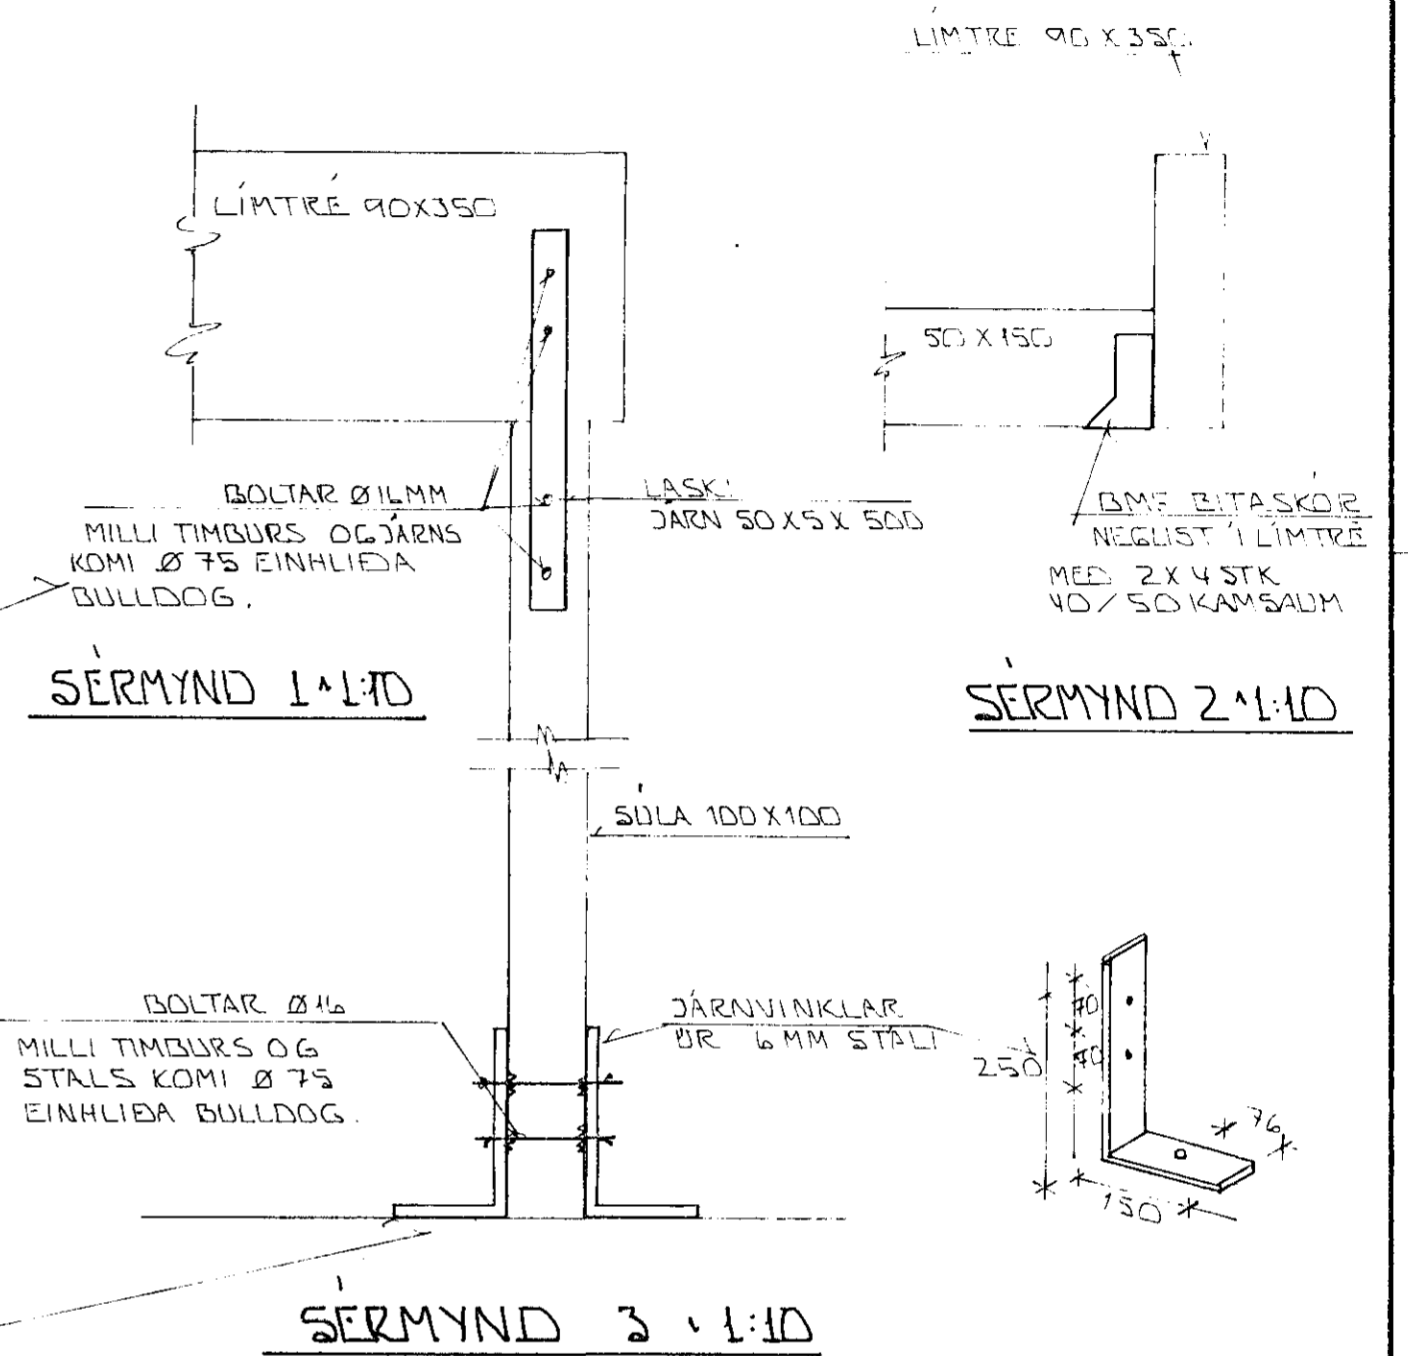

SNID B - B 1:50

SNID C - C 1:50

BREYTING Á SÉRMYND 2

DI	7.1.88	BR. Á SERN. 2	
BR.NR.	DAGS.	EDLI BREVTINGAR	SIGN.
LYNGBERG 17	HAFNARFJÖRÐUR		DAGS MÁ'87
BURÐARVIRKI: SNID			HANNAS
			TEIKNAD
			VERK NR. 8713
MÆLIKV. 1:50			BLAD NR.
SIGURÐUR ÞORLEIFSSON	TEKNIFRÆÐINGUR F.T.F.I.		1-05
STRANDGÖTU 11	HAFNARFJÖRÐUR	SÍMI 54751	