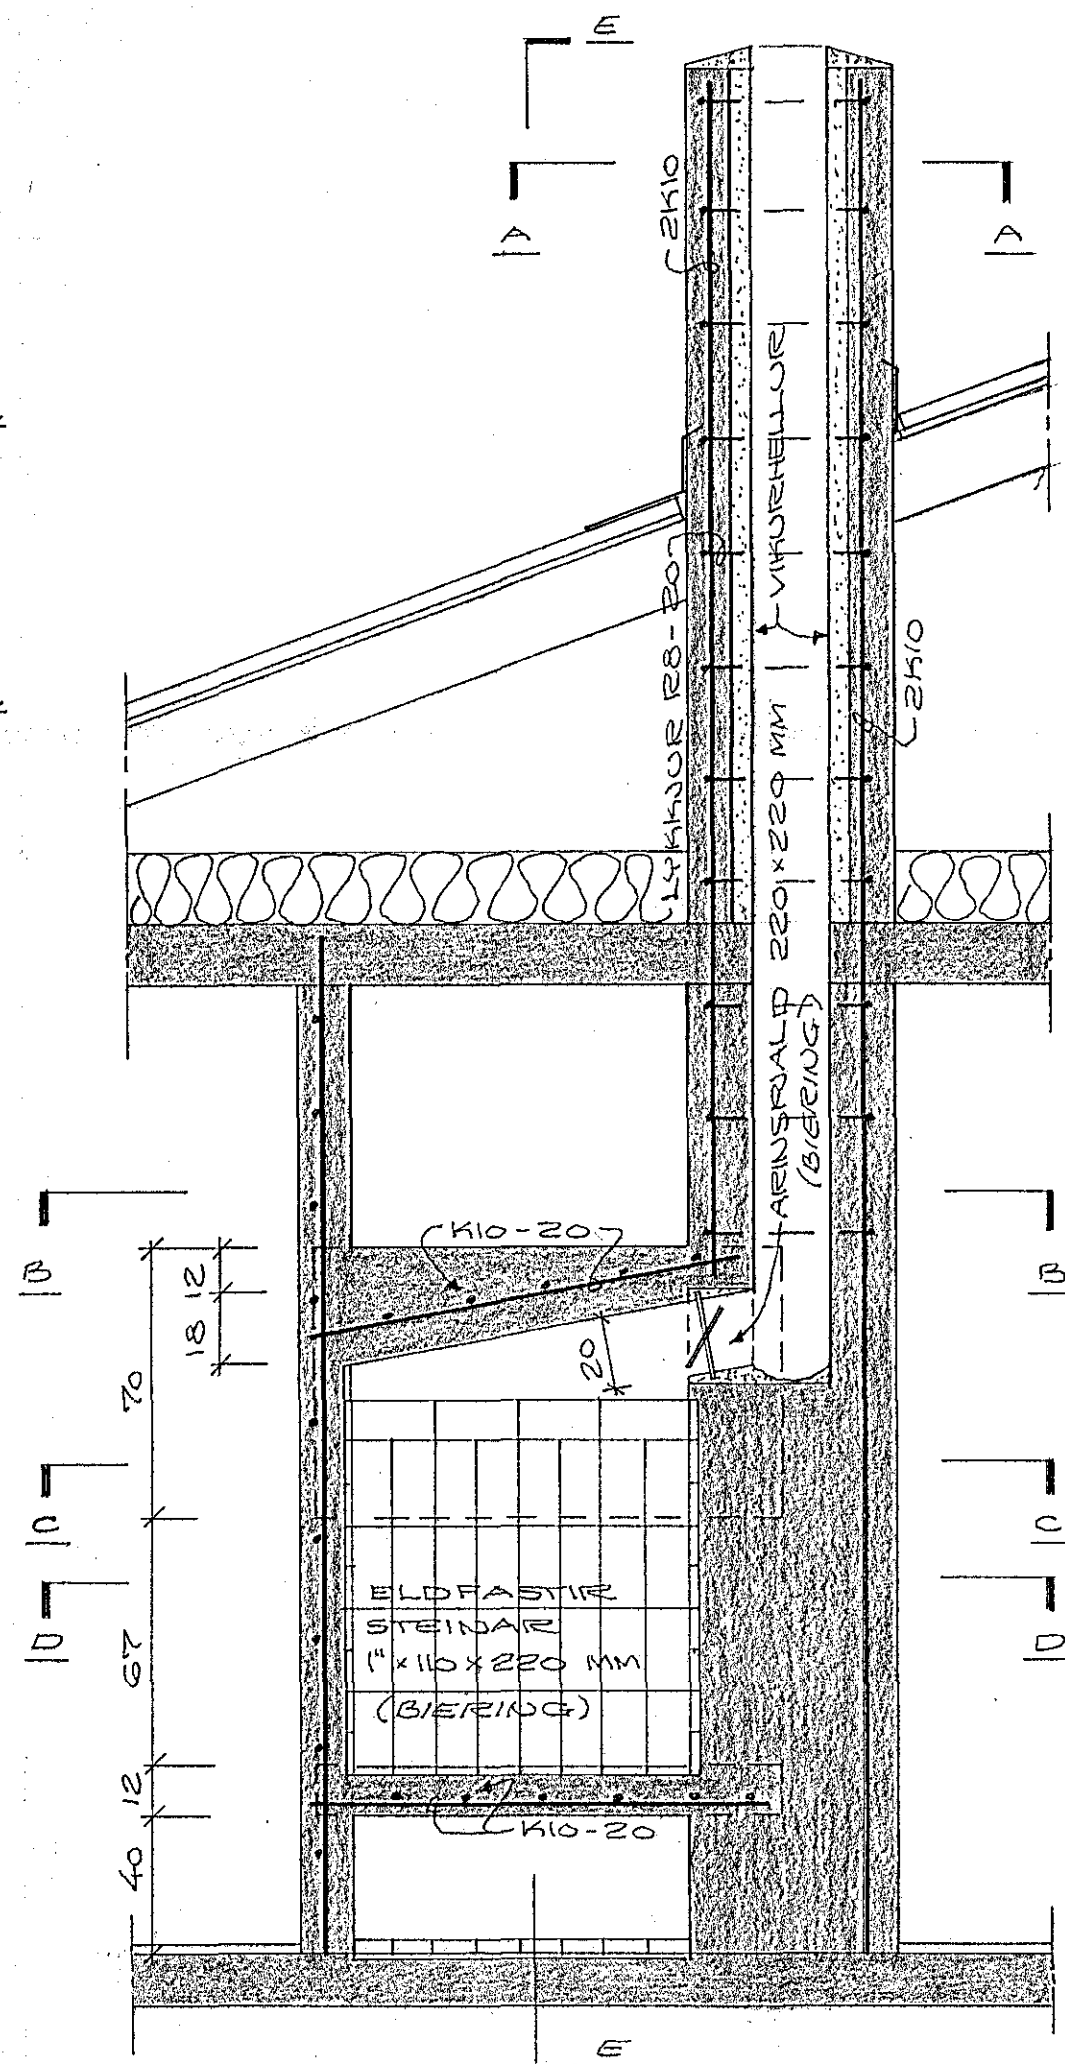

SKURÐUR D-D, M=1:20

SKURÐUR A-A, M=1:20

SKURÐUR C-C, M=1:20

SKURÐUR B-B, M=1:20

SKURÐUR F-F, M=1:20

SKURÐUR E-E, M=1:20

STEINSTEYPA : S 200
 BENDISTÁL : KS 40 ST37
 ELDFASTIR STEINAR (110x220 MM) OG
 ELDFASTIR LEIR, SVO OG ARINSVALD (225x225 MM)
 FEST HVA BIERING.
 HILF TIL VARNAR MEISTARFLUGI FRAM Í STOFU
 EFTIR NOTKUN ARINS FEST HVA TRANSIT TRADING