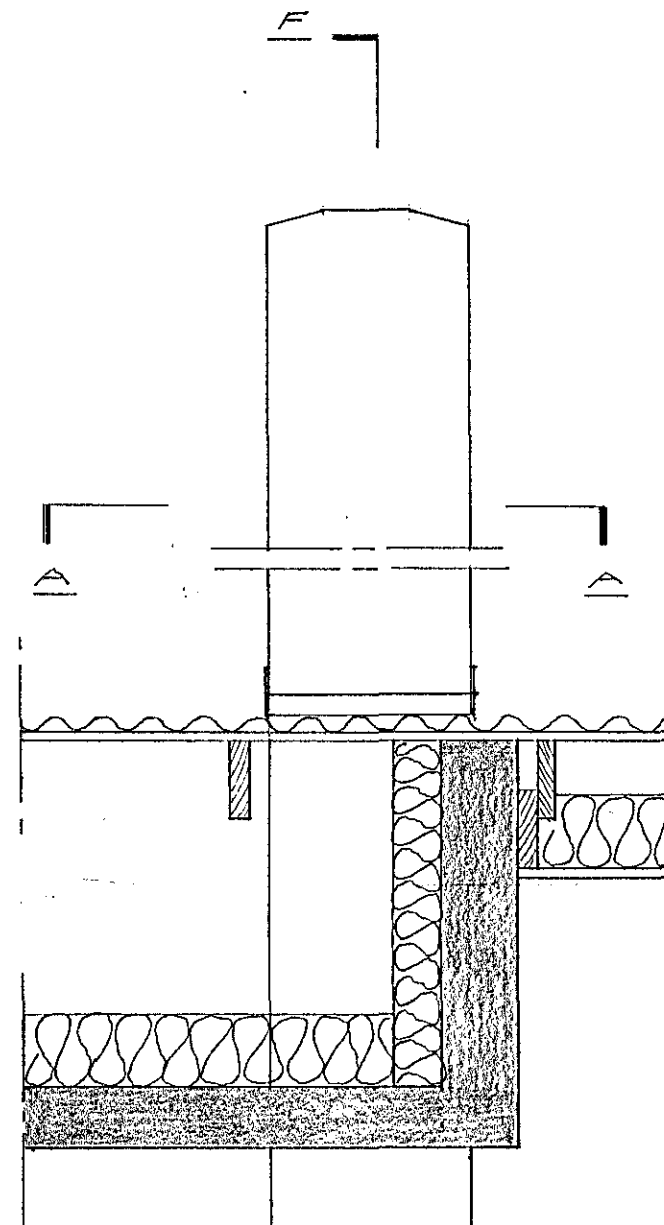

SKURÐUR D-D, M=1:20

SKURÐUR A-A, M=1:20

SKURÐUR C-C, M=1:20

SKURÐUR B-B, M=1:20

SKURÐUR F-F, M=1:20

SKURÐUR E-E, M=1:20

STEINSTEYPA : S 200
 BENDISTÁL : KS 40 ST37
 ELDFASTIR STEINAR (110x220 MM) OG
 ELDFASTIR LEIR, SVO OG ARINSVALD (225x225 MM)
 FEST HVA BIERING.
 HILF TIL VARNAR MEISTARFLUGI FRAM Í STOFU
 EFTIR NOTKUN ARINS FEST HVA TRANSIT TRADING