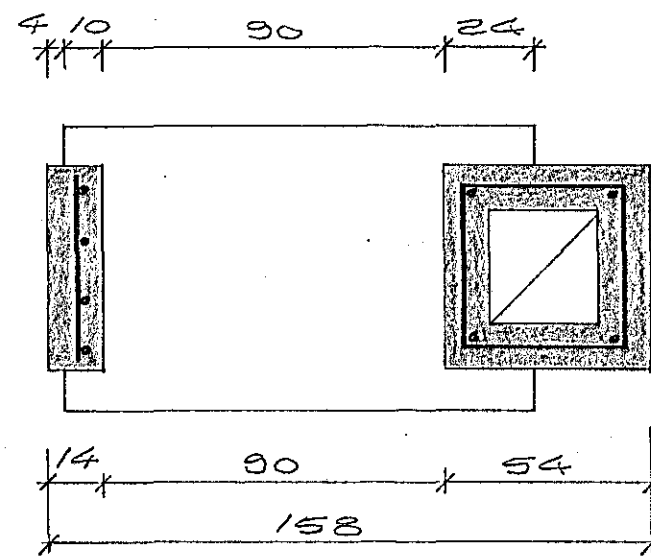

SKURÐUR D-D, M=1:20

SKURÐUR A-A, M=1:20

SKURÐUR C-C, M=1:20

SKURÐUR B-B, M=1:20

SKURÐUR F-F, M=1:20

SKURÐUR E-E, M=1:20

STEINSTEYPA : S 200
 BENDISTÁL : KS 40 ST37
 ELDFASTIR STEINAR (110x220 MM) OG
 ELDFASTIR LEIR, SVO OG ARINSVALD (225x225 MM)
 FEST HVA BIERING.
 HILF TIL VARNAR MEISTARFLUGI FRAM Í STOFU
 EFTIR NOTKUN ARINS FEST HVA TRANSIT TRADING