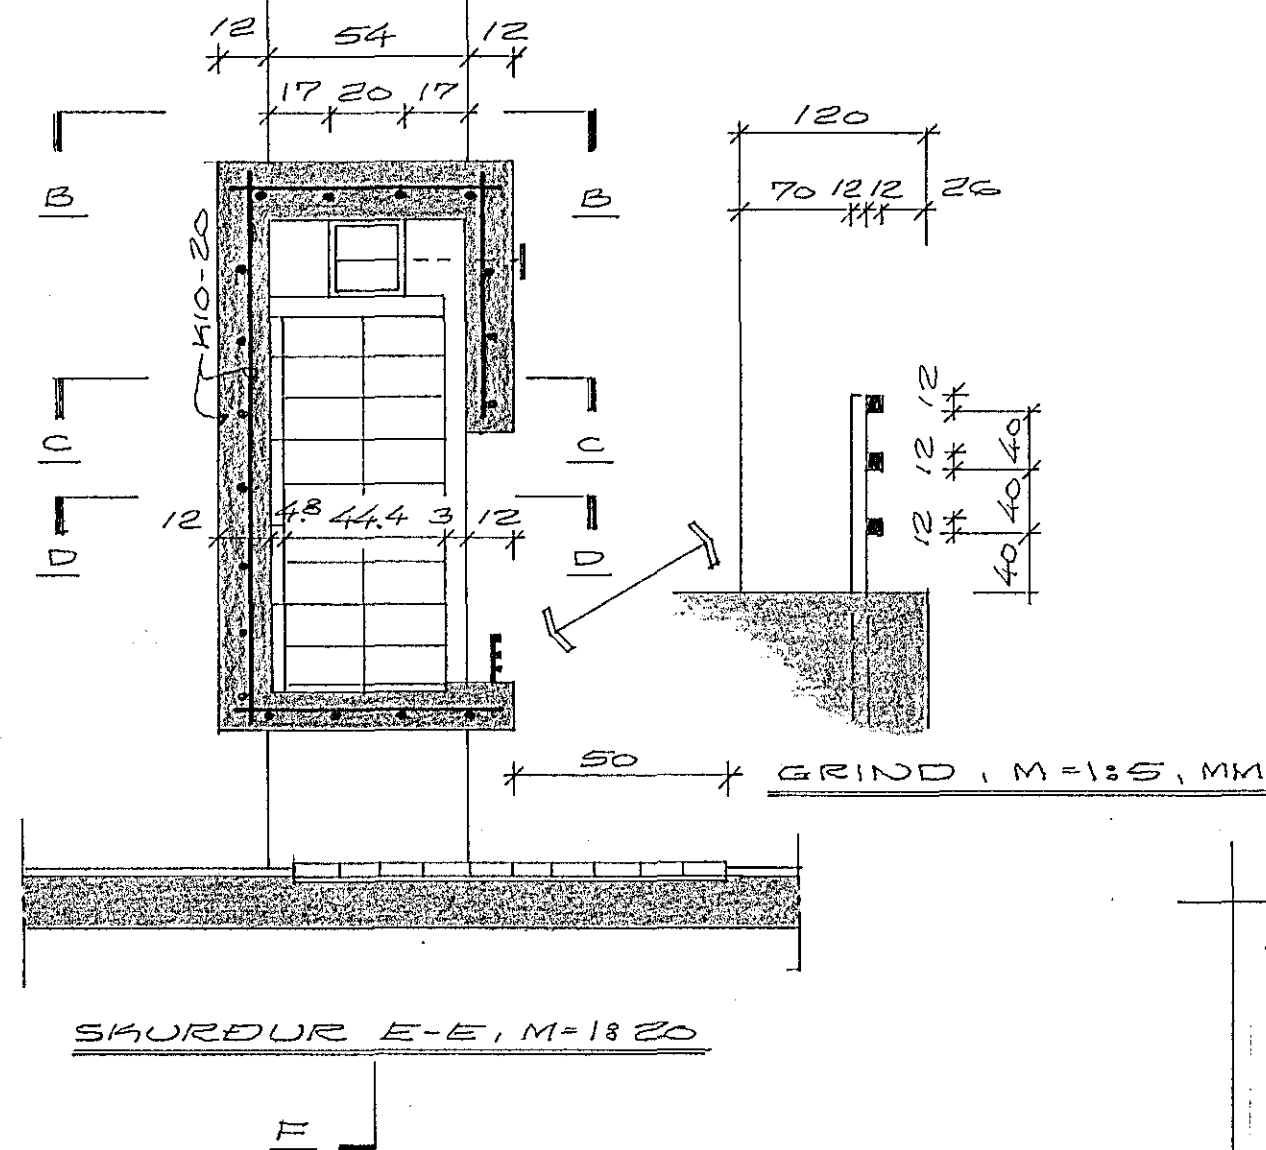

SKURÐUR D-D, M=1:20

SKURÐUR A-A, M=1:20

SKURÐUR C-C, M=1:20

SKURÐUR B-B, M=1:20

SKURÐUR F-F, M=1:20

SKURÐUR E-E, M=1:20

STEINSTEYPA : S 200
 BENDISTÁL : KS 40 ST37
 ELDFASTIR STEINAR (110x220 MM) OG
 ELDFASTIR LEIR, SVO OG ARINSVALD (225x225 MM)
 FEST HVA BIERING.
 HILF TIL VARNAR MEISTARFLUGI FRAM Í STOFU
 EFTIR NOTKUN ARINS FEST HVA TRANSIT TRADING