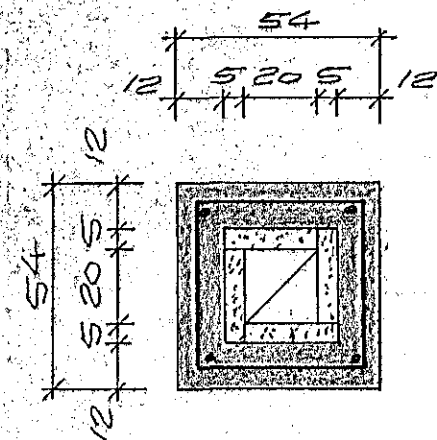

SKURÐUR D-D, M=1:20

SKURÐUR A-A, M=1:20

SKURÐUR C-C, M=1:20

SKURÐUR B-B, M=1:20

SKURÐUR F-F, M=1:20

SKURÐUR E-E, M=1:20

STEINSTEYPA : S 200
 BENDISTÁL : KS 40 ST37
 ELDFASTIR STEINAR (110x220 MM) OG
 ELDFASTIR LEIR, SVO OG ARINSVALD (225x225 MM)
 FEST HVA BIERING.
 HILF TIL VARNAR MEISTARFLUGI FRAM Í STOFU
 EFTIR NOTKUN ARINS FEST HVA TRANSIT TRADING