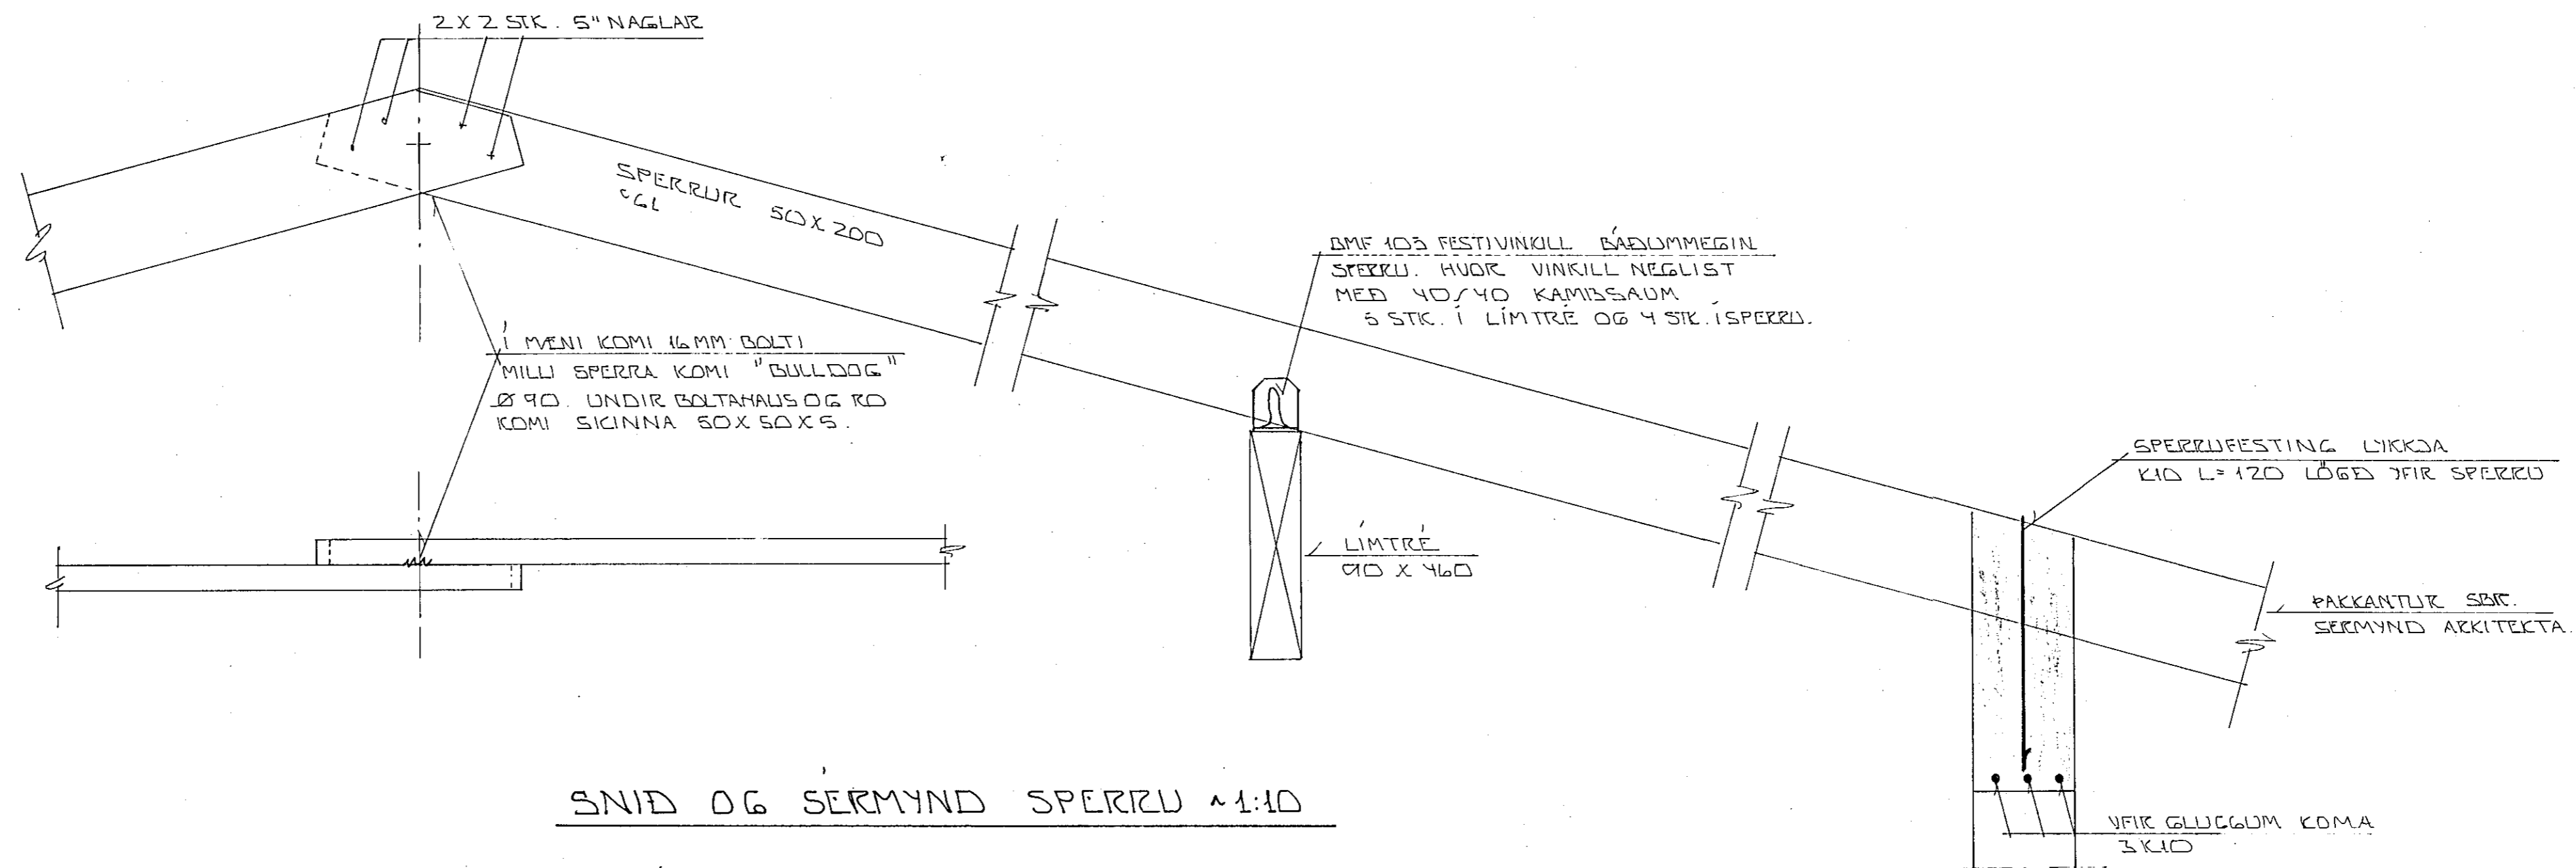

GRUNNMYND BURÐARVIKIS  
SÁ BLAÐ NR. 1-03

SNID OG SÉRMYND SPERRU 1:10

FESTING LIMTRÉSÜLU V/GOLF  
OG V/LIMTRÉBITA

FESTING VEGG STÖÐA V/GOLF  
OG V/LIMTRÉBITA

FRÁGANGUR TRÉSÜLU Á VERÖND 1:10

BR.NR.	DAGS	EDLI BREVINGAR	SIGN.
	LYNGBERG 25	HAFNARFIREI	DAGS. APRIL
	BURÐARVIKIRI: SNID OG SÉRMYNDIR		HANNAB
			TEIKNAD
			VERK NR. 8536
MÆLIKV. 1:10	SIGURÐUR ÞORLEIFSSON		BLAÐ NR. 1-04
STRANDGÖTU 11		HAFNARFIREI	SÍMI 54751