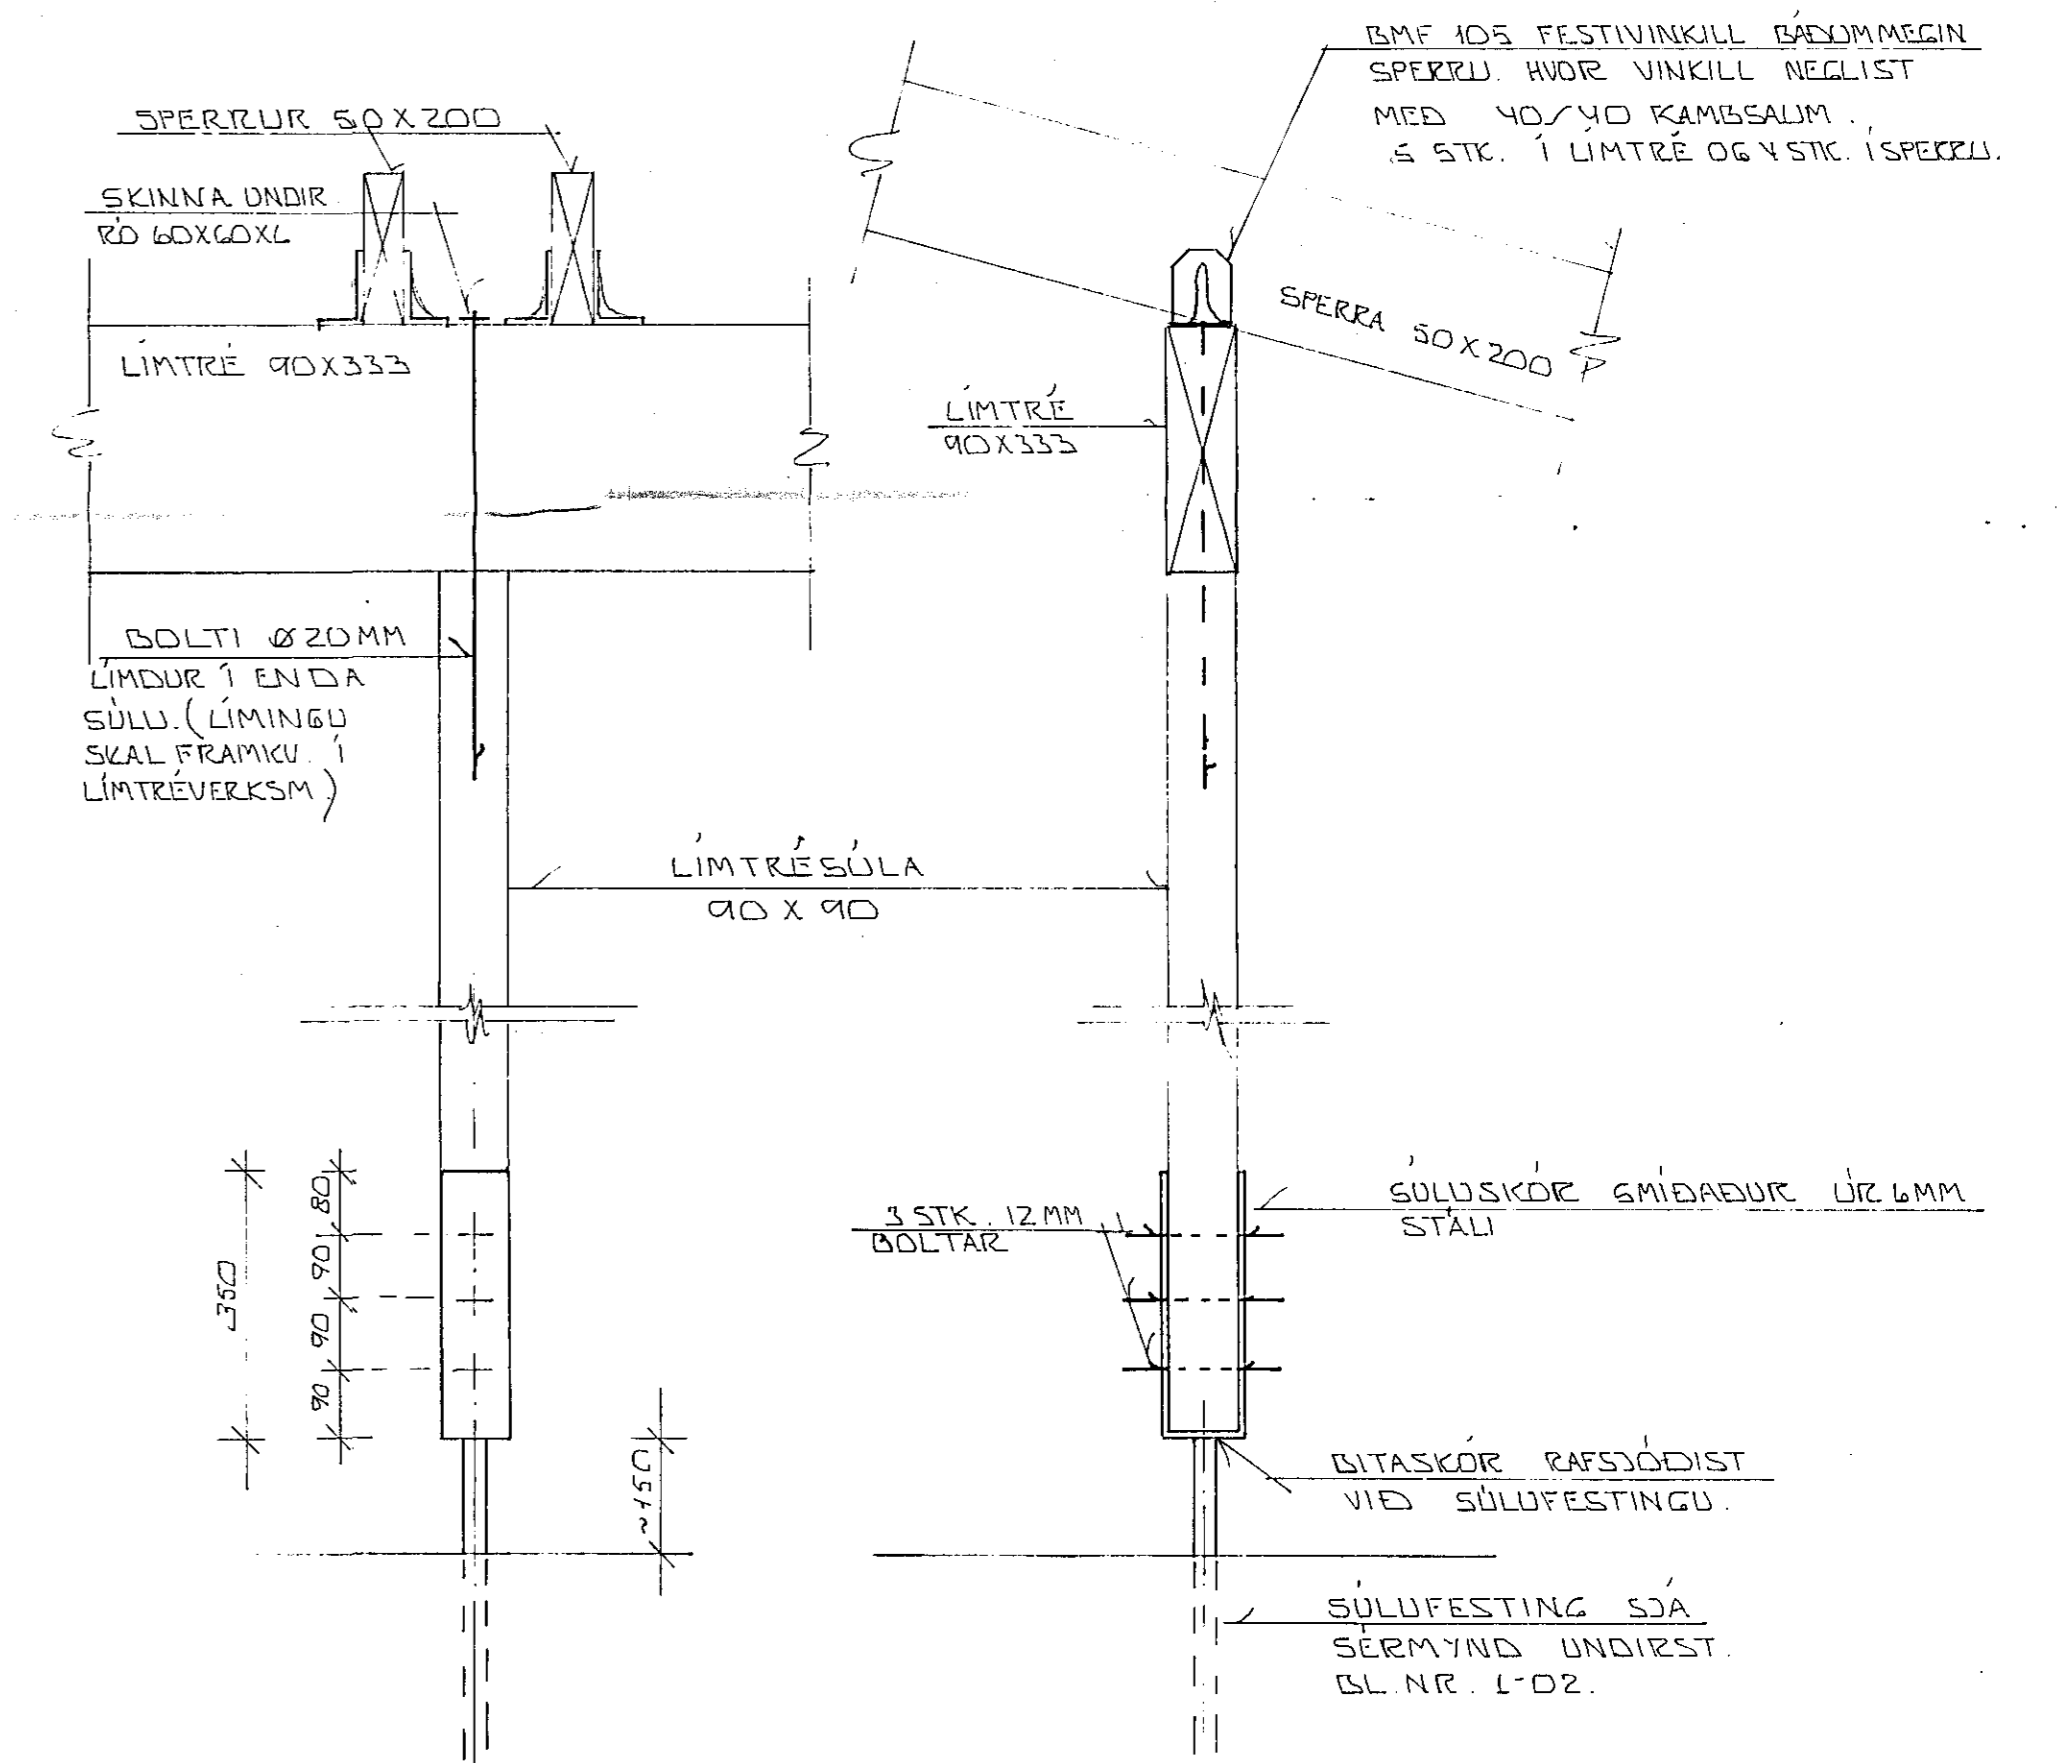

GRUNNMYND BURÐARVIKIS  
SÁ BLAÐ NR. 1-03

SNID OG SÉRMYND SPERRU 1:10

FESTING LIMTRÉSÜLU V/GOLF  
OG V/LIMTRÉBITA

FESTING VEGG STÖÐA V/GOLF  
OG V/LIMTRÉBITA

FRÁGANGUR TRÉSÜLU Á VERÖND 1:10

BR.NR.	DAGS	EDLI BREVINGAR	SIGN.
	LYNGBERG 25	HAFNARFIREI	DAGS. APRIL
	BURÐARVIKIRI: SNID OG SÉRMYNDIR		HANNAB
			TEIKNAD
			VERK NR. 8536
MÆLIKV. 1:10	SIGURÐUR ÞORLEIFSSON		BLAÐ NR. 1-04
STRANDGÖTU 11		HAFNARFIREI	SÍMI 54751