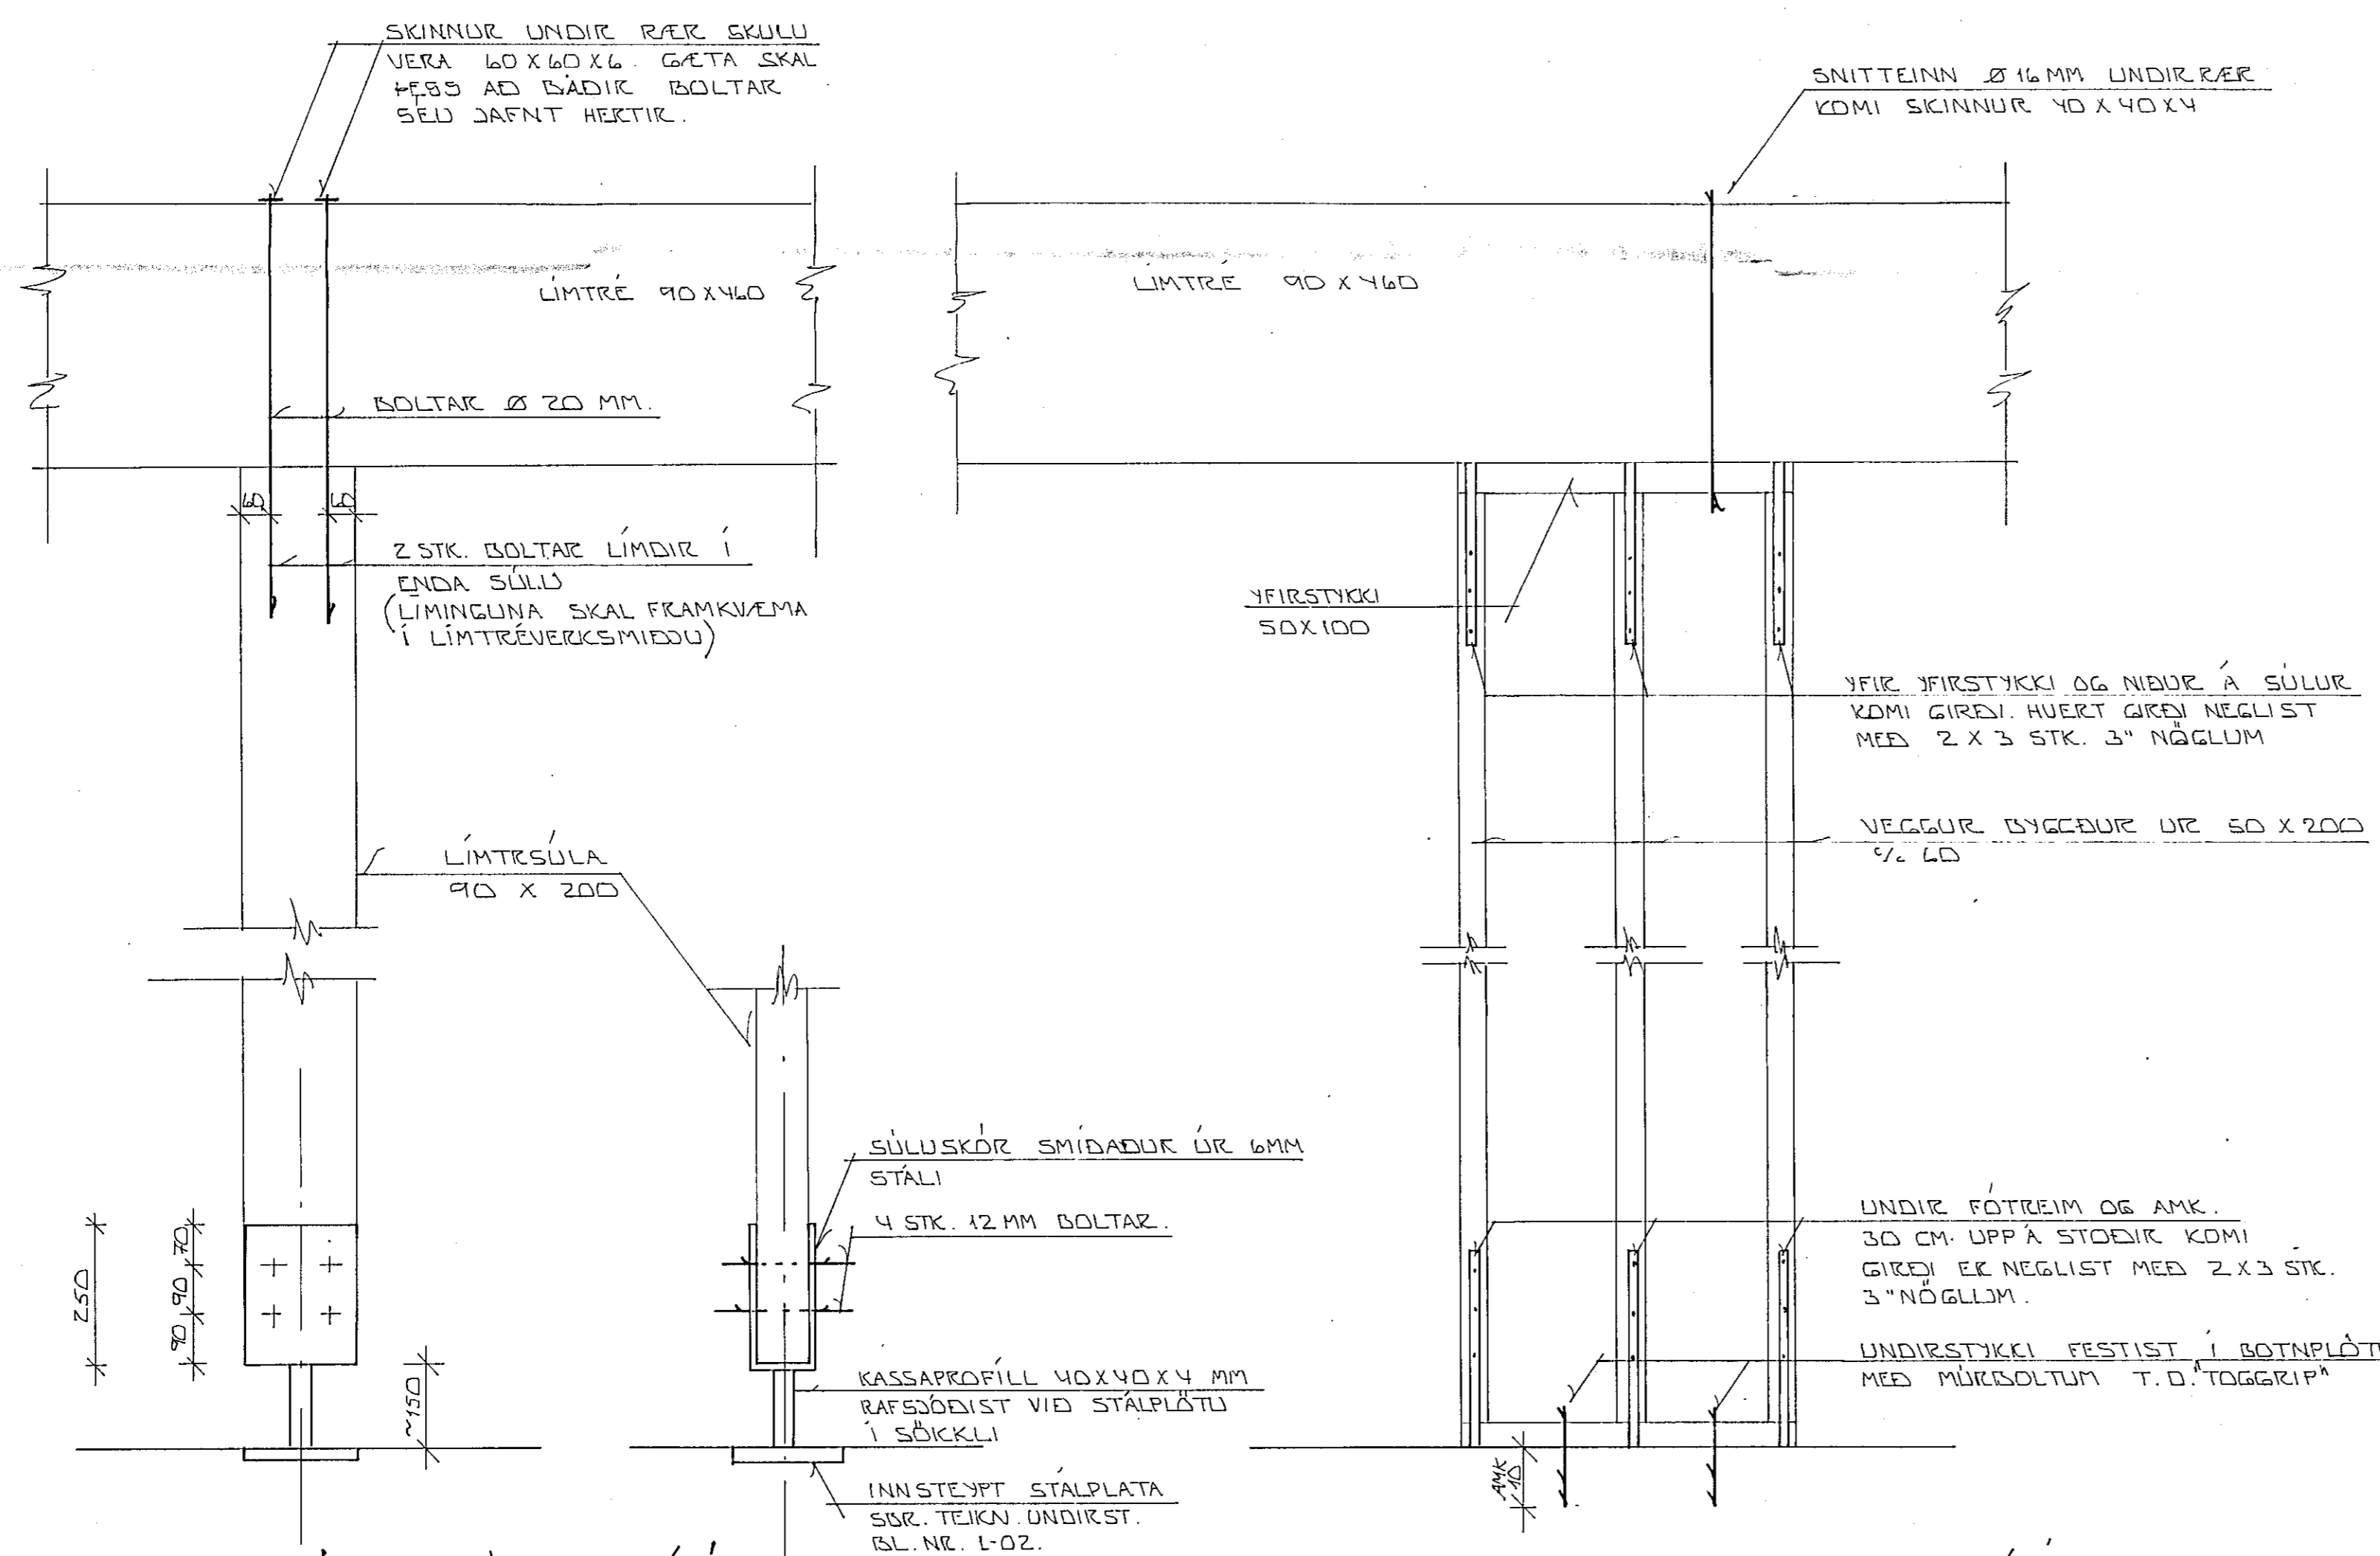

GRUNNMYND BURÐARVIKIS  
SÁ BLAÐ NR. 1-03

SNID OG SÉRMYND SPERRU 1:10

FESTING LIMTRÉSÜLU V/GOLF  
OG V/LIMTRÉBITA

FESTING VEGG STÖÐA V/GOLF  
OG V/LIMTRÉBITA

FRÁGANGUR TRÉSÜLU Á VERÖND 1:10

BR.NR.	DAGS	EDLI BREVINGAR	SIGN.
	LYNGBERG 25	HAFNARFIREI	DAGS. APRIL
	BURÐARVIKIRI: SNID OG SÉRMYNDIR		HANNAB
			TEIKNAD
			VERK NR. 8536
MÆLIKV. 1:10	SIGURÐUR ÞORLEIFSSON		BLAÐ NR. 1-04
STRANDGÖTU 11		HAFNARFIREI	SÍMI 54751