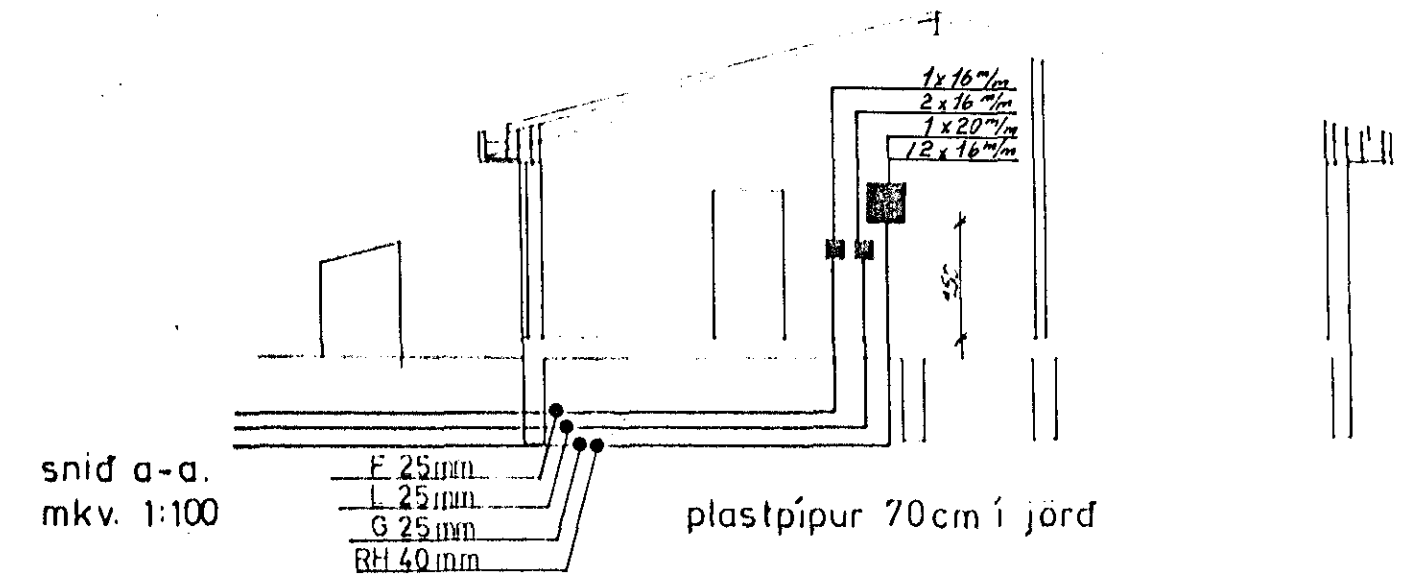

afstöðumynd mkv. 1:500

 <p>Rafloagn S. 54750</p>	teikning nr. 2186	blað 2 af 2
	m.k.v. 1:100 1:500	dags. 17-7-86
	hannað Þórunn K	teiknað V. S. Lárus
	Afstöðumynd Einlínumynd Snid a-a LYNGBERG 29 HAFNARFIRÐI	