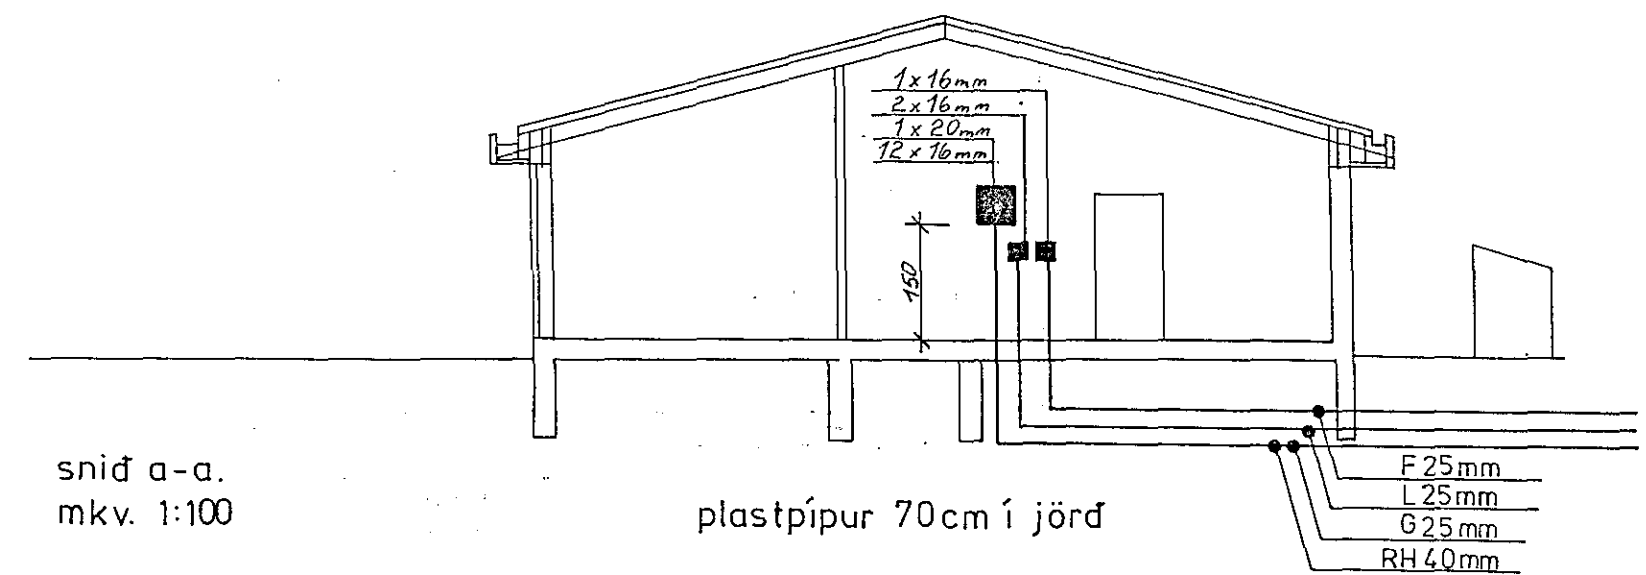

afstöðumynd mkv. 1:500

Kaflögn
S. 54750

teikning nr. 2286	blad 2 af 2
m.k.v. 1:100 1:500	dags. 17-7-86
hannað Jóhanna K.	teiknað V. Bates

Afstöðumynd
Einlinumynd
Snid a-a
LYNGBERG 31 HAFNARFIRÐI