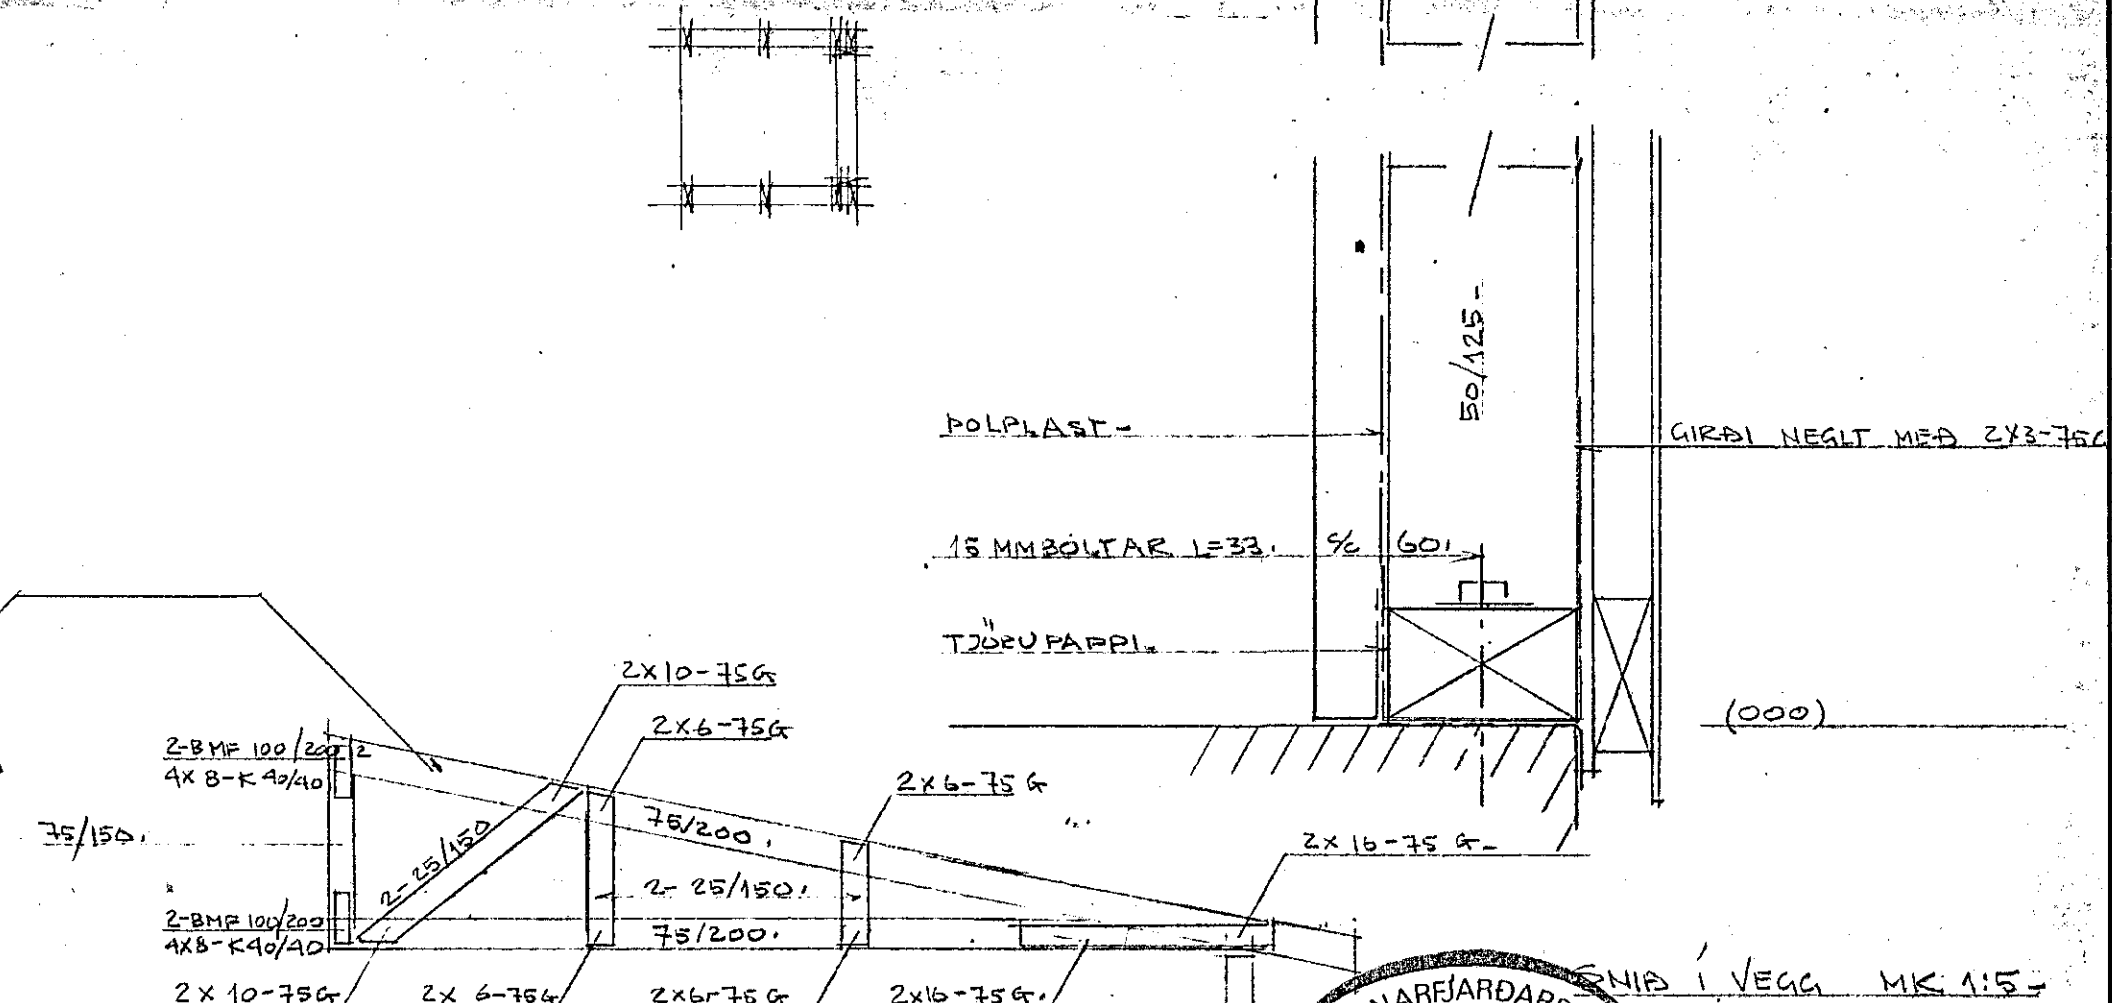

LYNGBERG 37. HAFNARFJÖRÐI

FEST VIR. VEGG. MÉR. 2742312

ÞAKVIÐIR MK 1:50 (GRUNNMÝND.)

STAÐALHÚS

TEIKNISTOFA SÍÐUMÚLA 31 SÍMI 83141

VERKEFNI	DAGS.	1987	VERK NR
ÞAKVIÐIR OG SHÍÐ I VEGG	MKV.	1:50	
	BR.		
LYNGBERG 37. HAFNARF.	BLAD NR	2.04	86-26