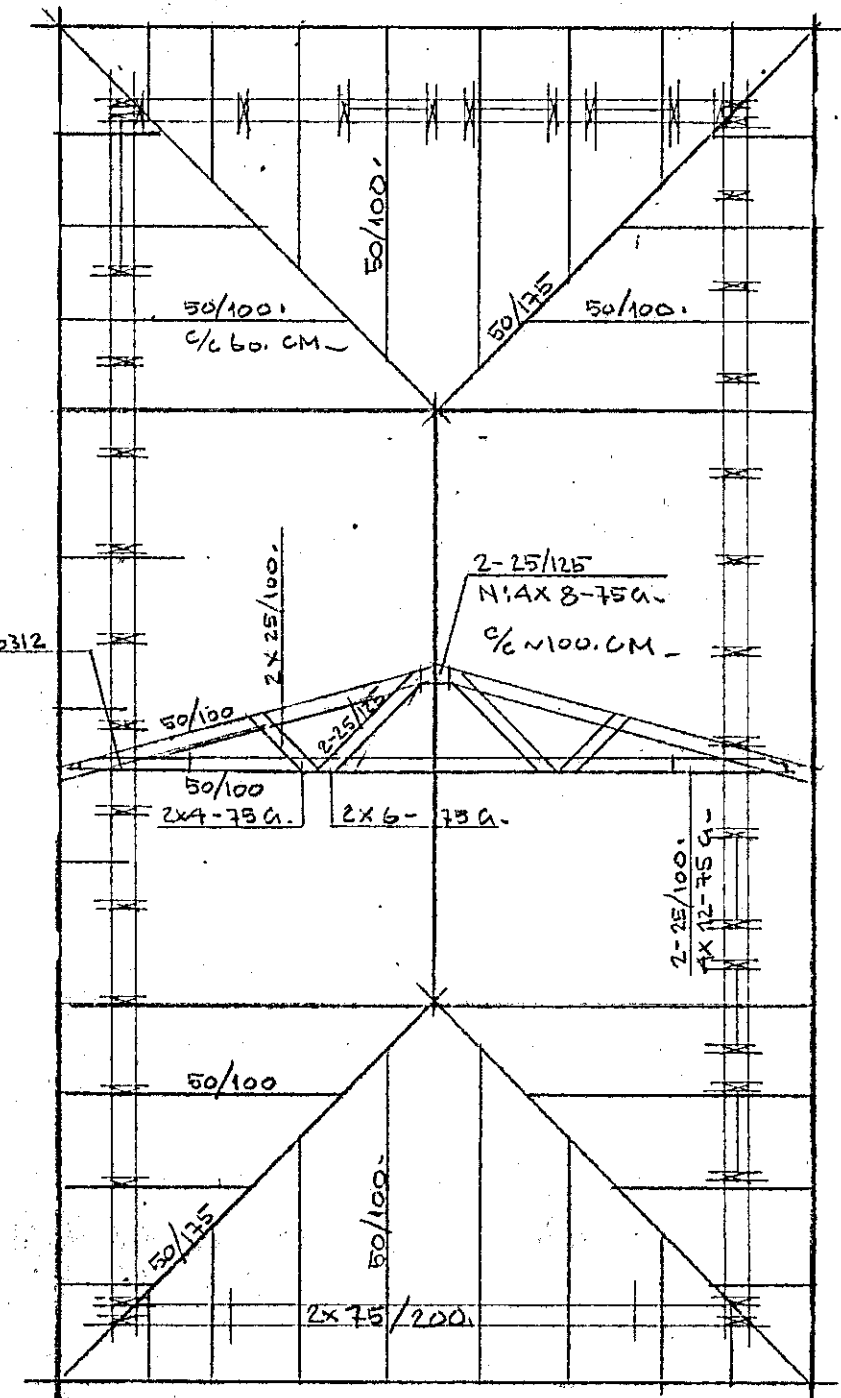

LYNGBERG 37. HAFNARFJÖRÐI

FEST VIR. VEGG. MÉR. 2742312

ÞAKVIÐIR MK 1:50 (GRUNNMÝND.)

STAÐALHÚS

TEIKNISTOFA SÍÐUMÚLA 31 SÍMI 83141

VERKEFNI	DAGS.	1987	VERK NR
ÞAKVIÐIR OG SHÍÐ I VEGG	MKV.	1:50	
	BR.		
LYNGBERG 37. HAFNARF.	BLAD NR	2.04	86-26