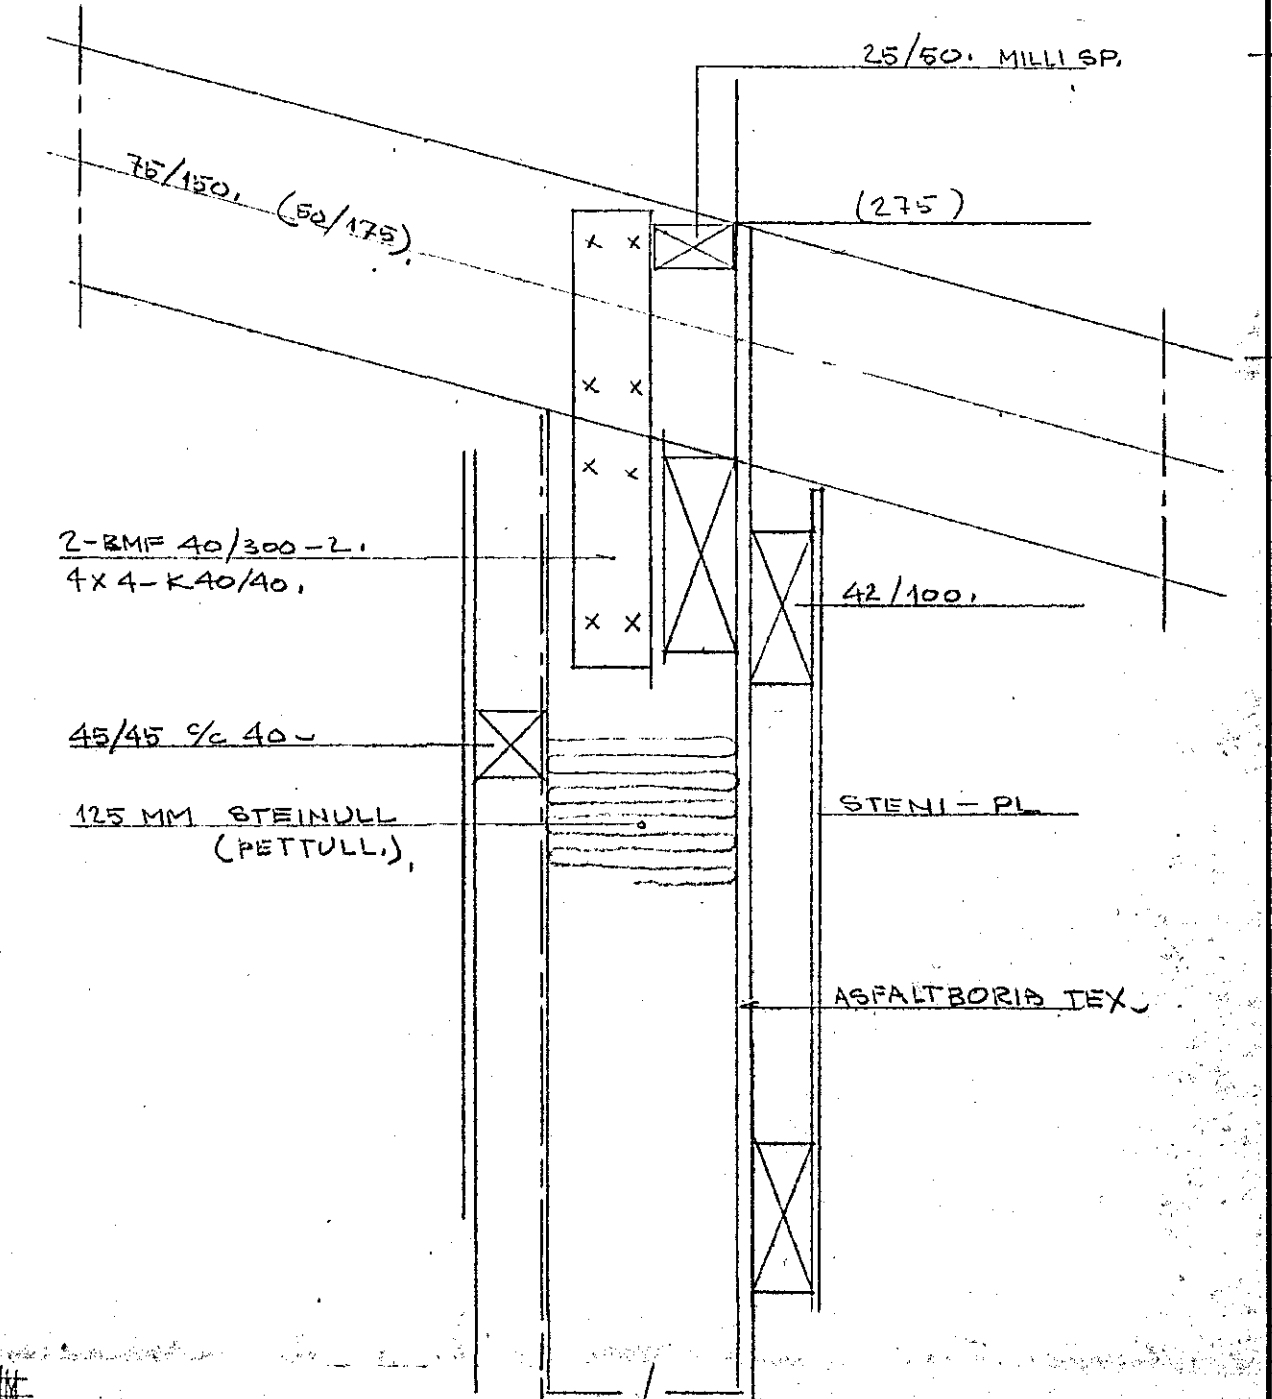

LYNGBERG 37. HAFNARFJÖRÐI

FEST VIR. VEGG. MÉR. 2742312

ÞAKVIÐIR MK 1:50 (GRUNNMÝND.)

STAÐALHÚS

TEIKNISTOFA SÍÐUMÚLA 31 SÍMI 83141

VERKEFNI	DAGS.	1987	VERK NR
ÞAKVIÐIR OG SHÍÐ I VEGG	MKV.	1:50	
	BR.		
LYNGBERG 37. HAFNARF.	BLAD NR	2.04	86-26