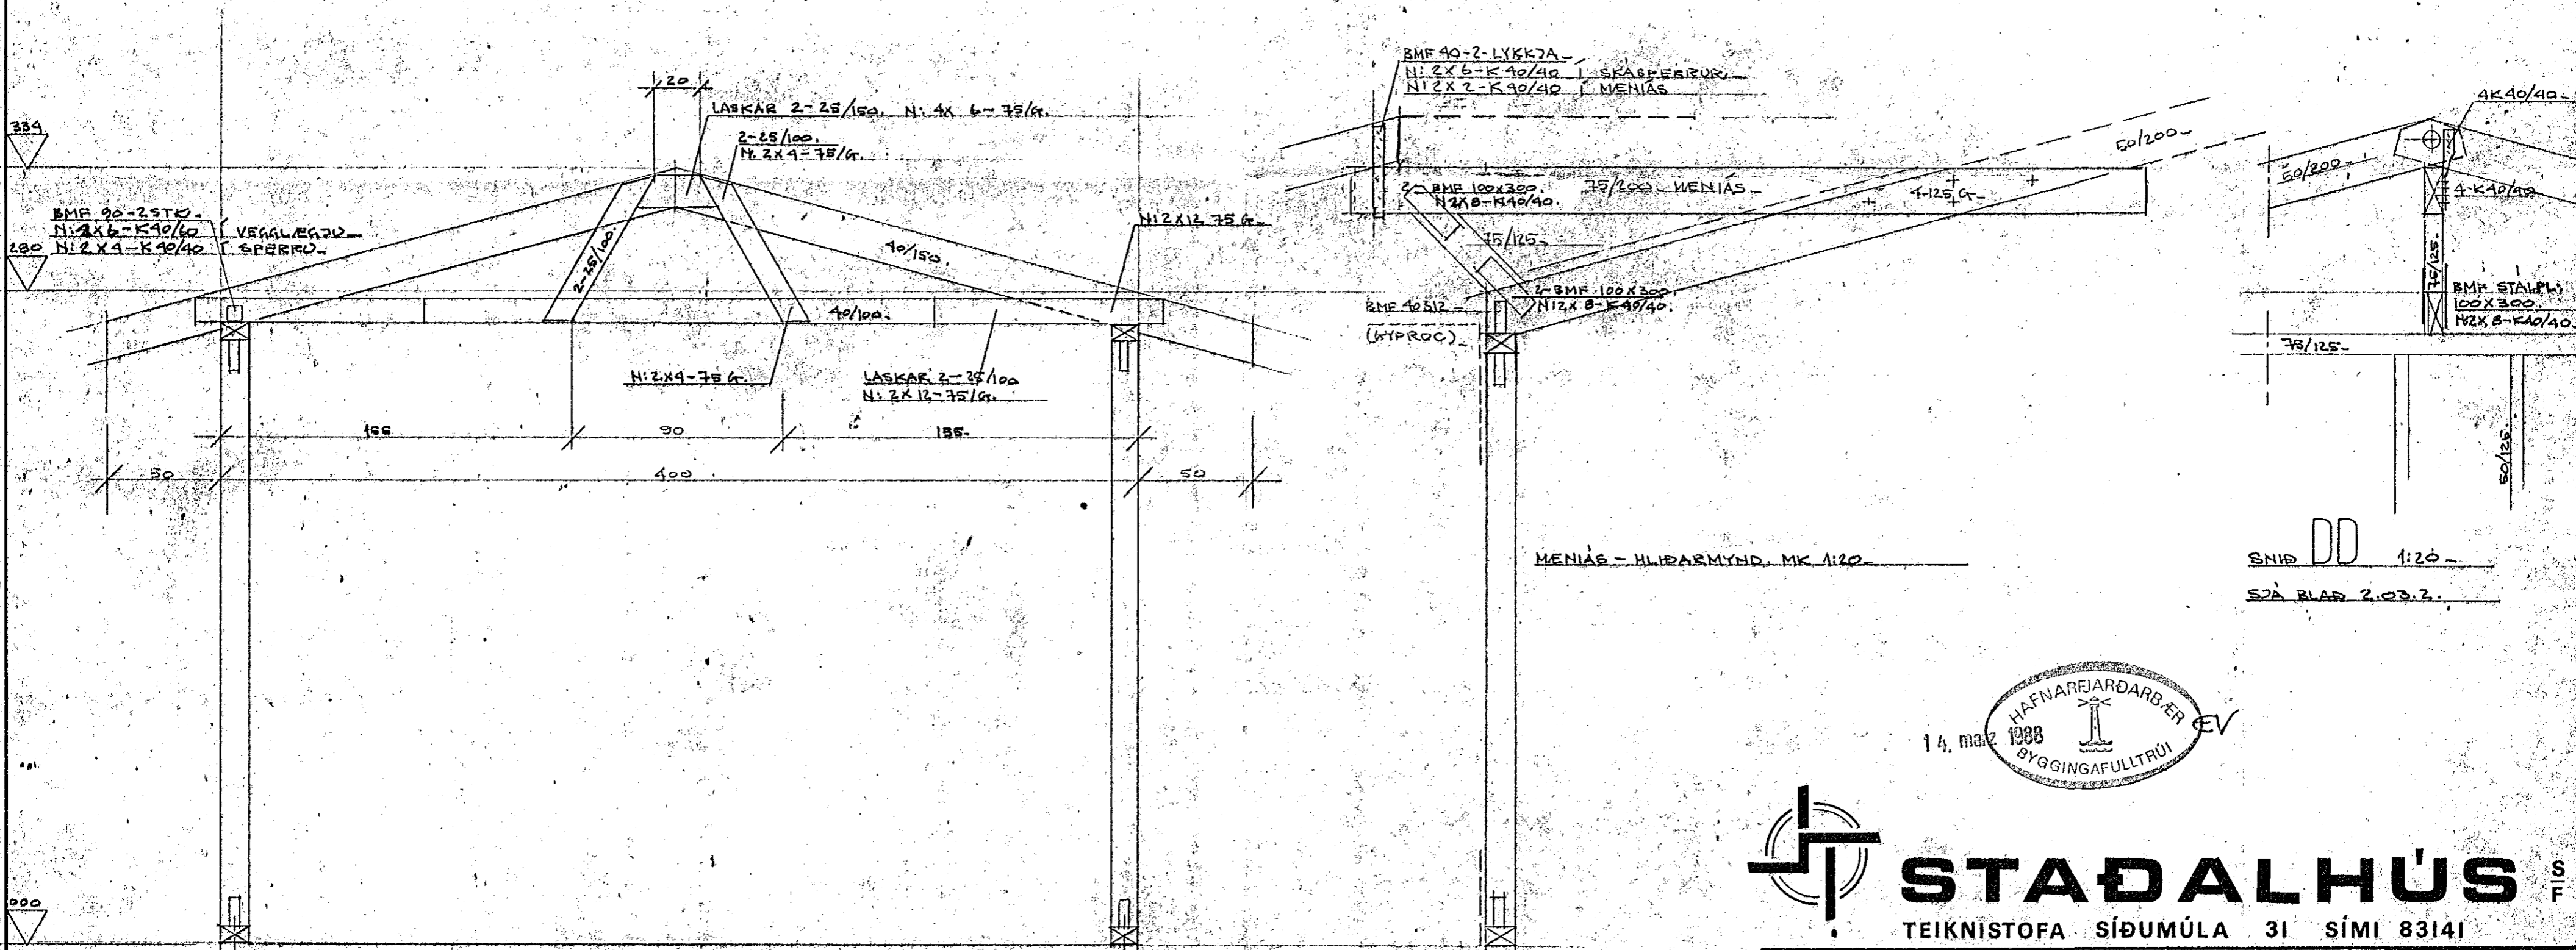

Lyngberg 39, Hafnarfirði.

SNID CC MK 1:20
SJA BLAD 2.03.2.

SNID EE 1:20
SJA BLAD 3.03.2.

SNID DD 1:20
SJA BLAD 2.03.2.

STADALHÚS SIF
TEIKNISTOFA SÍÐUMÚLA 3I SÍMI 8314I

VERKEFNI	DAGS.	VERK NR
Pakviðir-sniðmyndir.	10. des 1987	
	MKV. 1:20	1:40
	BR.	
Lyngberg 39, Hafnarfirði.	BLAD NR 3.03.4	87-13.