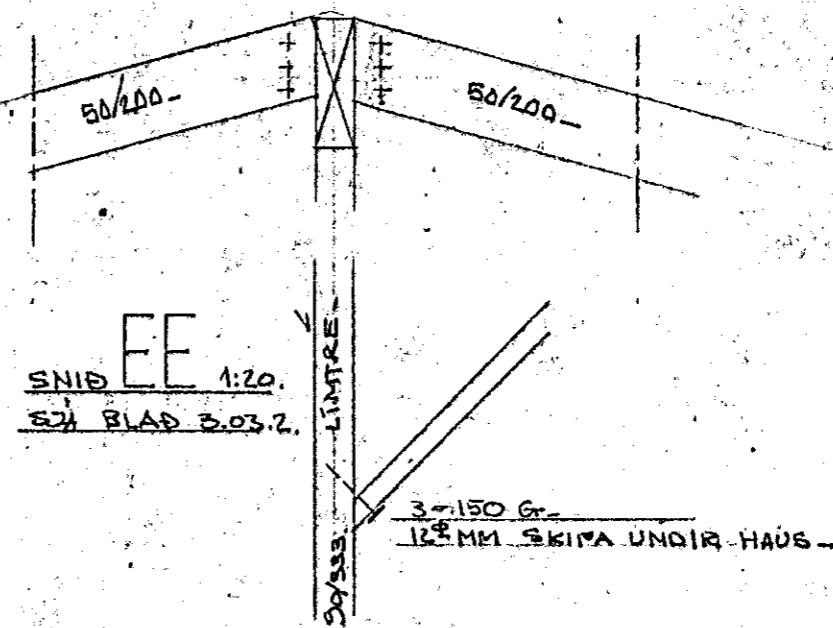

Lyngberg 39, Hafnarfirði.

SNID CC MK 1:20
SJA BLAD 2.03.2.

SNID EE 1:20
SJA BLAD 3.03.2.

SNID DD 1:20
SJA BLAD 2.03.2.

STADALHÚS SIF
TEIKNISTOFA SÍÐUMÚLA 3I SÍMI 8314I

VERKEFNI	DAGS.	VERK NR
Pakviðir-sniðmyndir.	10. des 1987	
	MKV. 1:20	1:40
	BR.	
Lyngberg 39, Hafnarfirði.	BLAD NR 3.03.4	87-13.