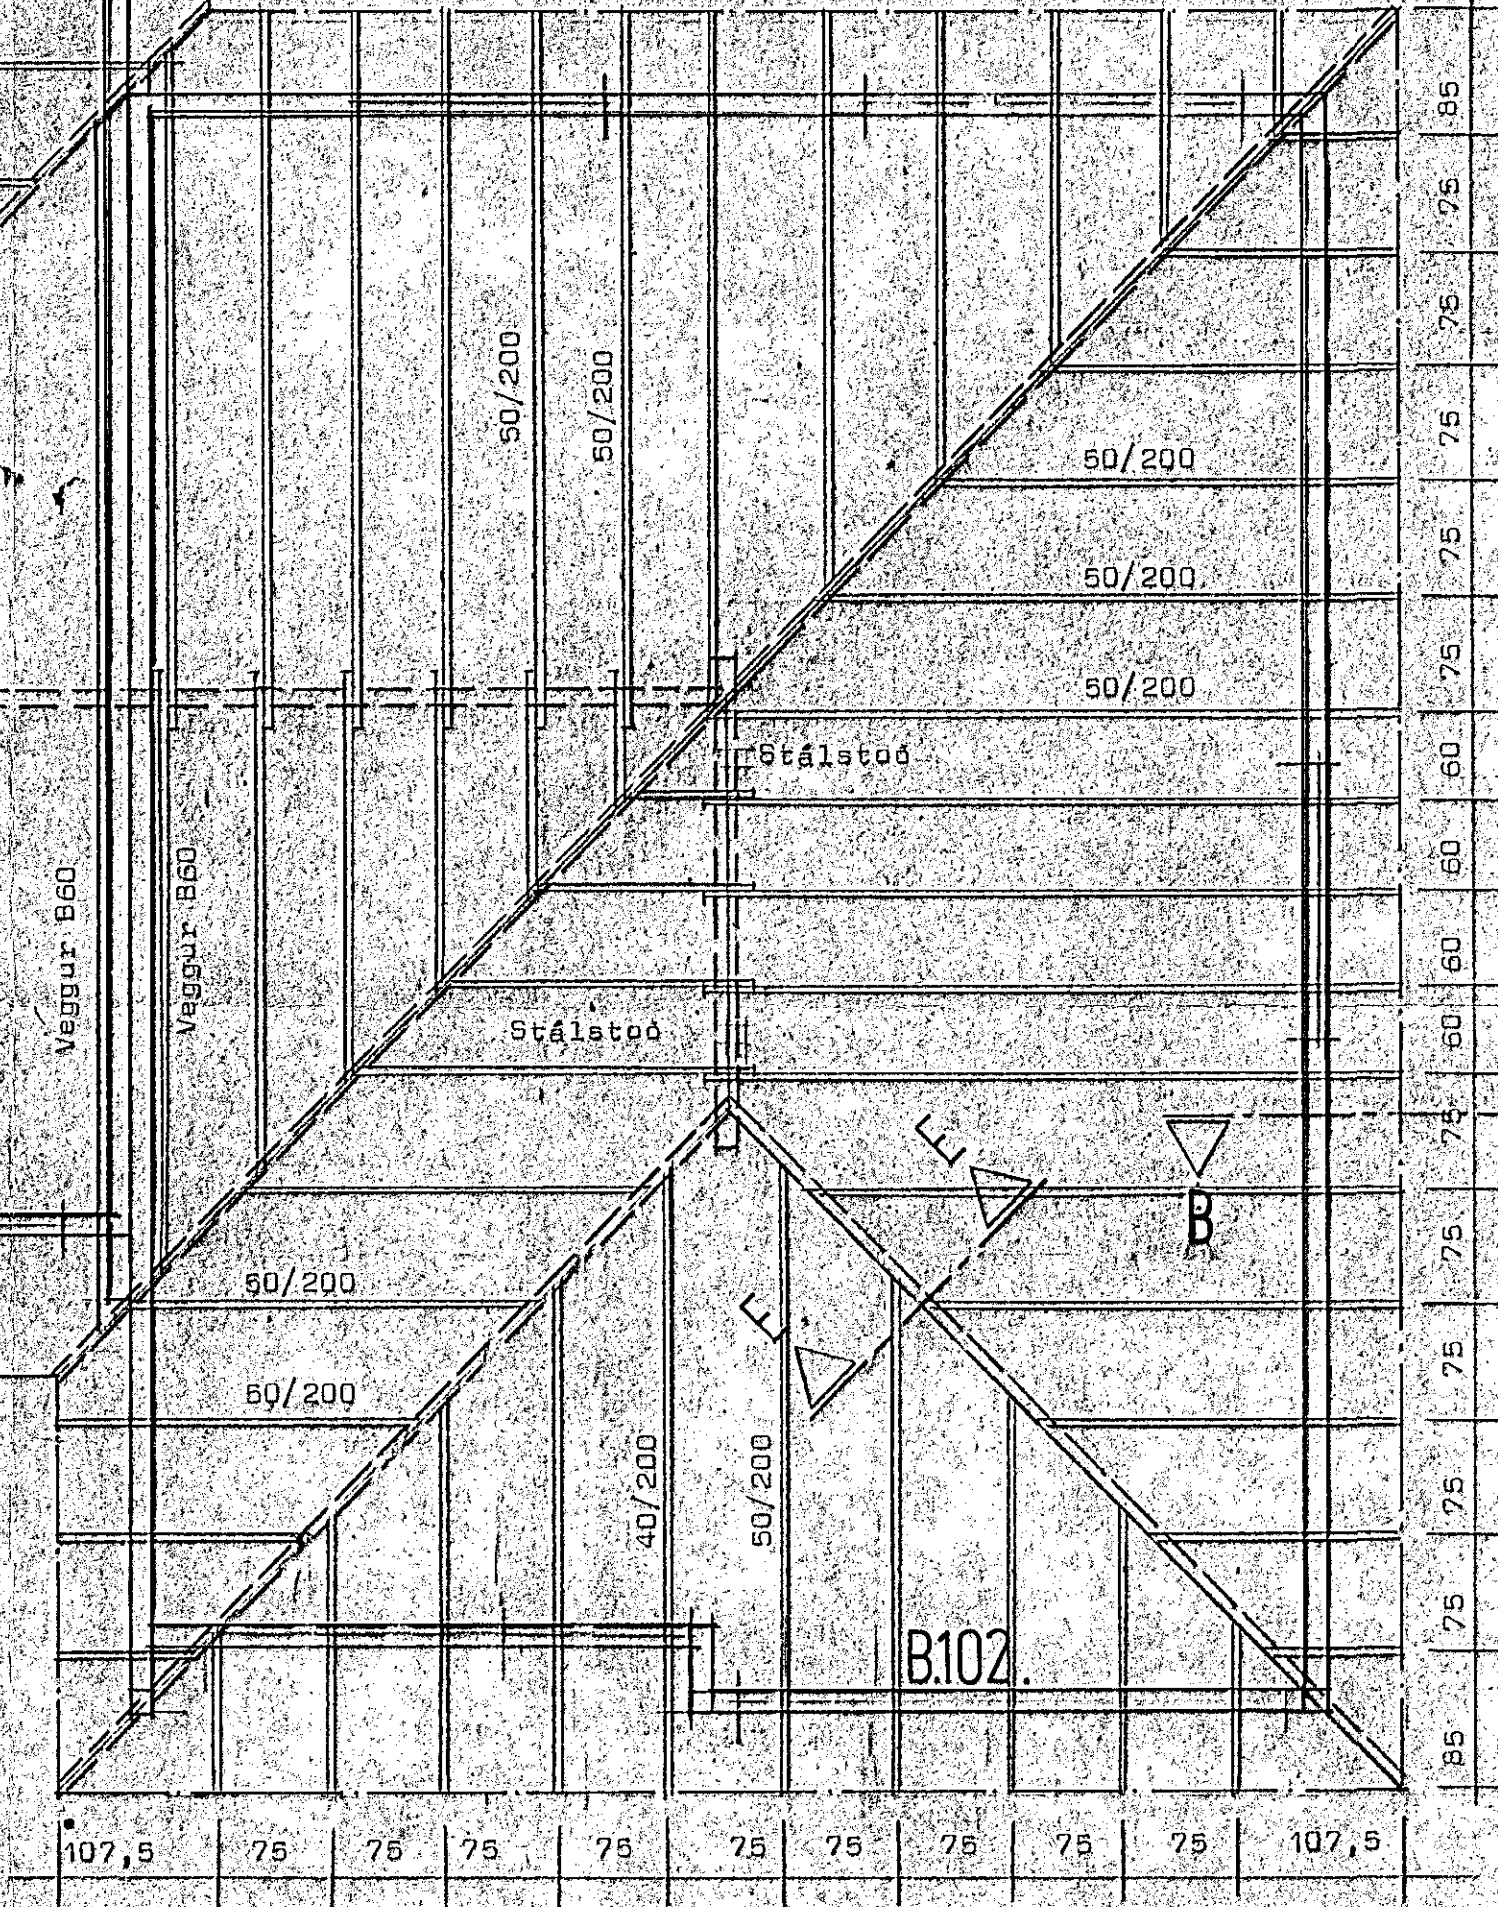

Lyngberg 39 Hafnarfirði

Þperruæfni er 50/200 nema annað sé tekið fram.

Grunnmynd. MK 1:50

STADALHÚS S/F
 TEIKNISTOFA SIÐUMÚLA 3I SÍMI 8314I

VERKEFNI	DAGS.	10. des 1987.	VERK NR.
Pakviðir	MKV.	1:50	87-13
Lyngberg 39 Hafnarfirði	BR.		
	BLAD NR	2,03.2	