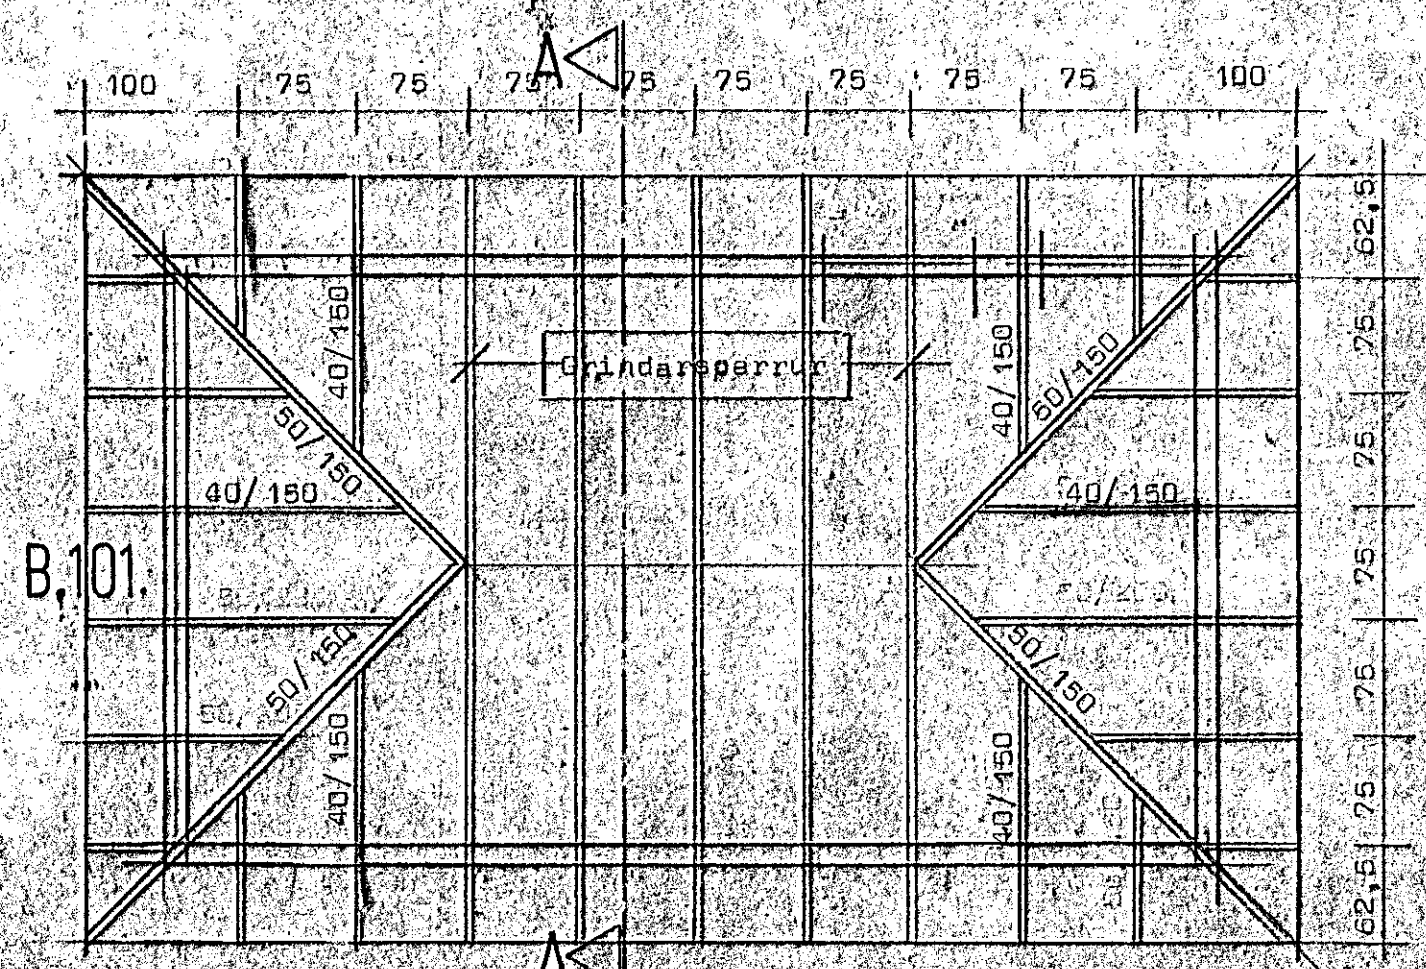

Lyngberg 39 Hafnarfirði

Þperruæfni er 50/200 nema annað sé tekið fram.

Grunnmynd. MK 1:50

STADALHÚS S/F
 TEIKNISTOFA SIÐUMÚLA 3I SÍMI 8314I

VERKEFNI	DAGS.	10. des 1987.	VERK NR.
Pakviðir	MKV.	1:50	87-13
Lyngberg 39 Hafnarfirði	BR.		
	BLAD NR	2,03.2	