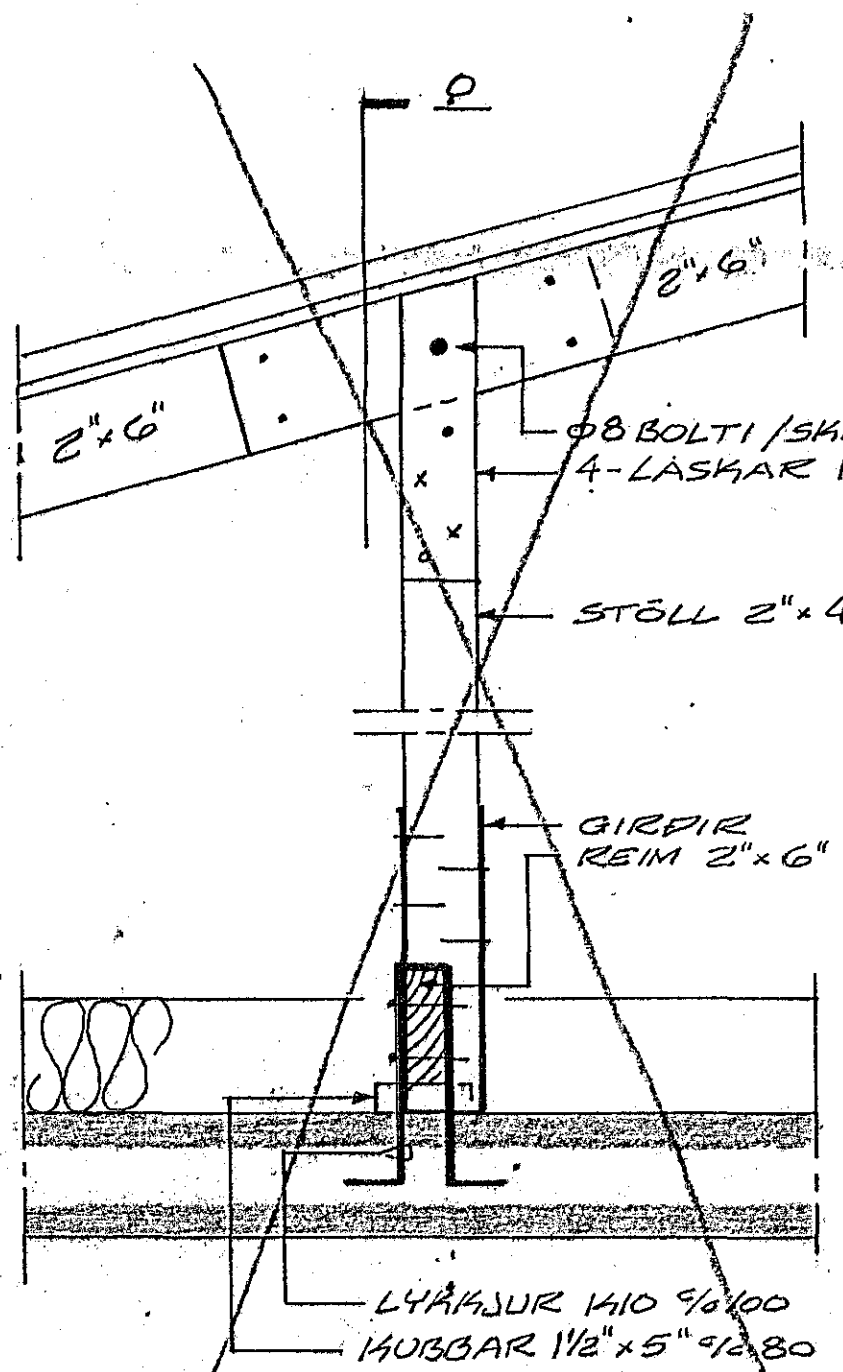

STÁLBITAFESTING Í ÚTVEGG, M=1:10

SNID L, M=1:10

STÁLBITAFESTING Í ARINVEGG, M=1:10

STÁLBITAFESTING Í VEGG Í MIÐSUÐHUSI, M=1:10

SNID M, M=1:10

RÖSÐA SKAL STÁLBITA RYÐVARNAR-MÁLNINGU ÆÐUR EN HÉR ERU SETTARÍ. RÖSÐASKAL ALLA BURÐAVIÐI SEM SKERTA STEYFU, SÐA NÁ ÆT FURÍK VEGGI FÓÐVARNAREFNI. NOTA SKAL GÁLVAÐISERAFAN EARNI.

SNID S, M=1:10

SNID O, M=1:10

SNID K, M=1:10

SNID P, M=1:10

SNID I, M=1:10

24 JUL 1992
BREYTT
HAFNARFJARDARBA
BYGGINGAFULLTRÚNN

LEIÐSARBERG NR. 24 10
HAFNARFIREI Í MARS 1992
ARNARHEAUNI 47. 651412
KAK
SÉRMYNDIR
Agnar Magnússon RÚFÍ