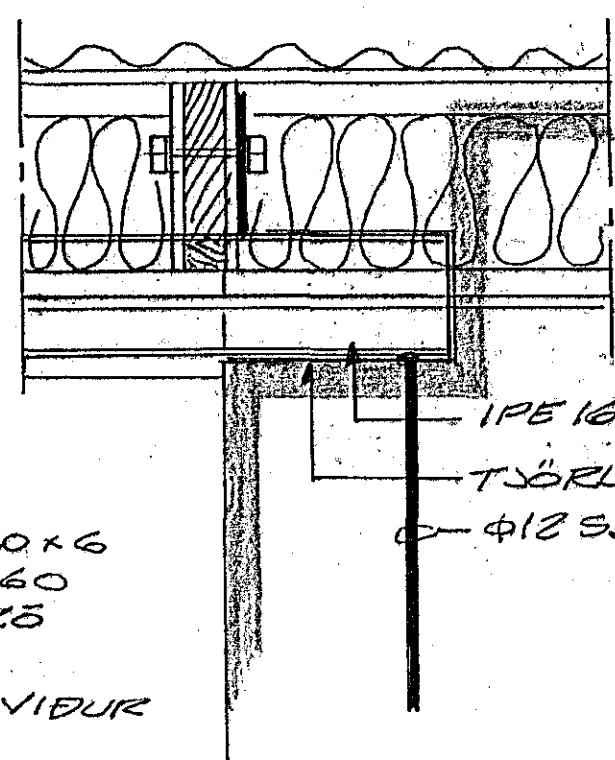

STÁLBITAFESTING Í ÚTVEGG, M=1:10

SNID L, M=1:10

STÁLBITAFESTING Í ARINVEGG, M=1:10

STÁLBITAFESTING Í VEGG Í MIÐSUÐHUSI, M=1:10

SNID M, M=1:10

RÖSÐA SKAL STÁLBITA RYÐVARNAR-MÁLNINGU ÆÐUR EN HÉR ERU SETTARÍ. RÖSÐASKAL ALLA BURÐAVIÐI SEM SKERTA STEYFU, SÐA NÁ ÆT FURÍK VEGGI FÓÐVARNAREFNI. NOTA SKAL GÁLVAÐISERAFAN EARNI.

SNID S, M=1:10

SNID O, M=1:10

SNID K, M=1:10

SNID P, M=1:10

SNID I, M=1:10

24 JUL 1992
BREYTT
HAFNARFJARDARBA
BYGGINGAFULLTRÚNN

LEIÐSARBERG NR. 24 10
HAFNARFIREI Í MARS 1992
ARNARHEAUNI 47. 651412
KAK
SÉRMYNDIR
Agnar Magnússon RÚFÍ