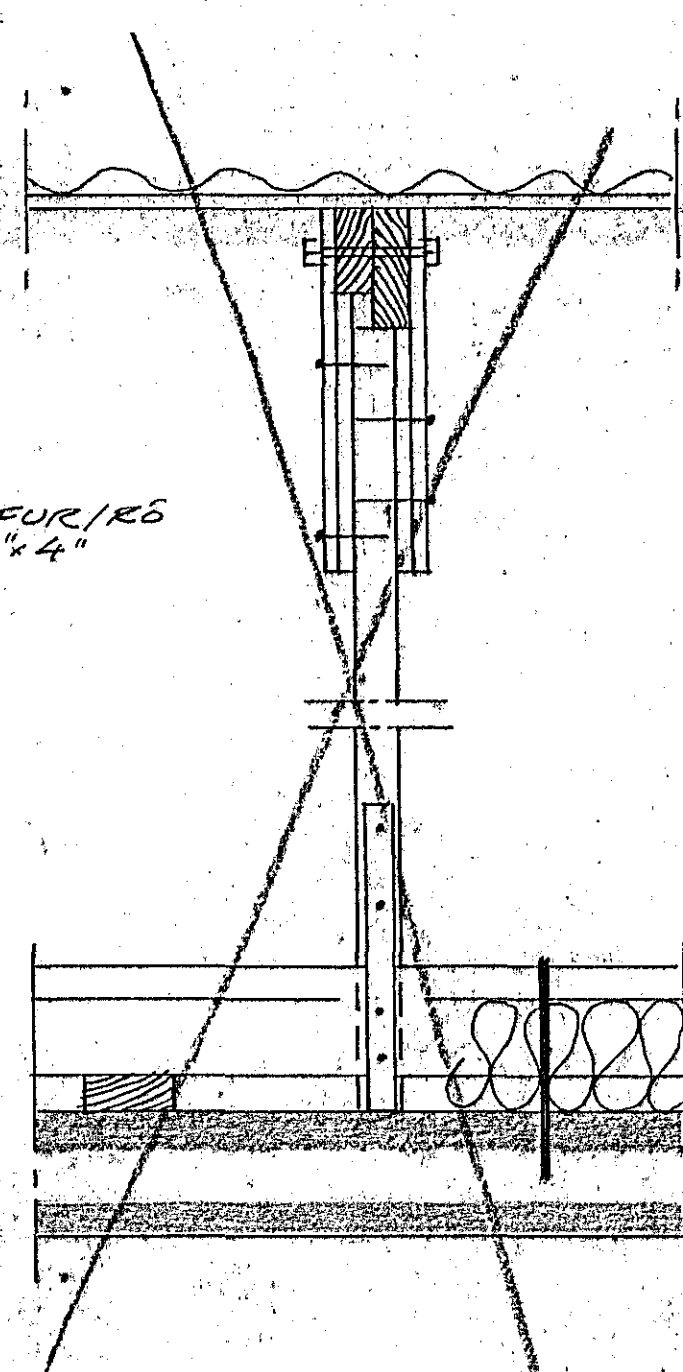

SNID P, M=1:10