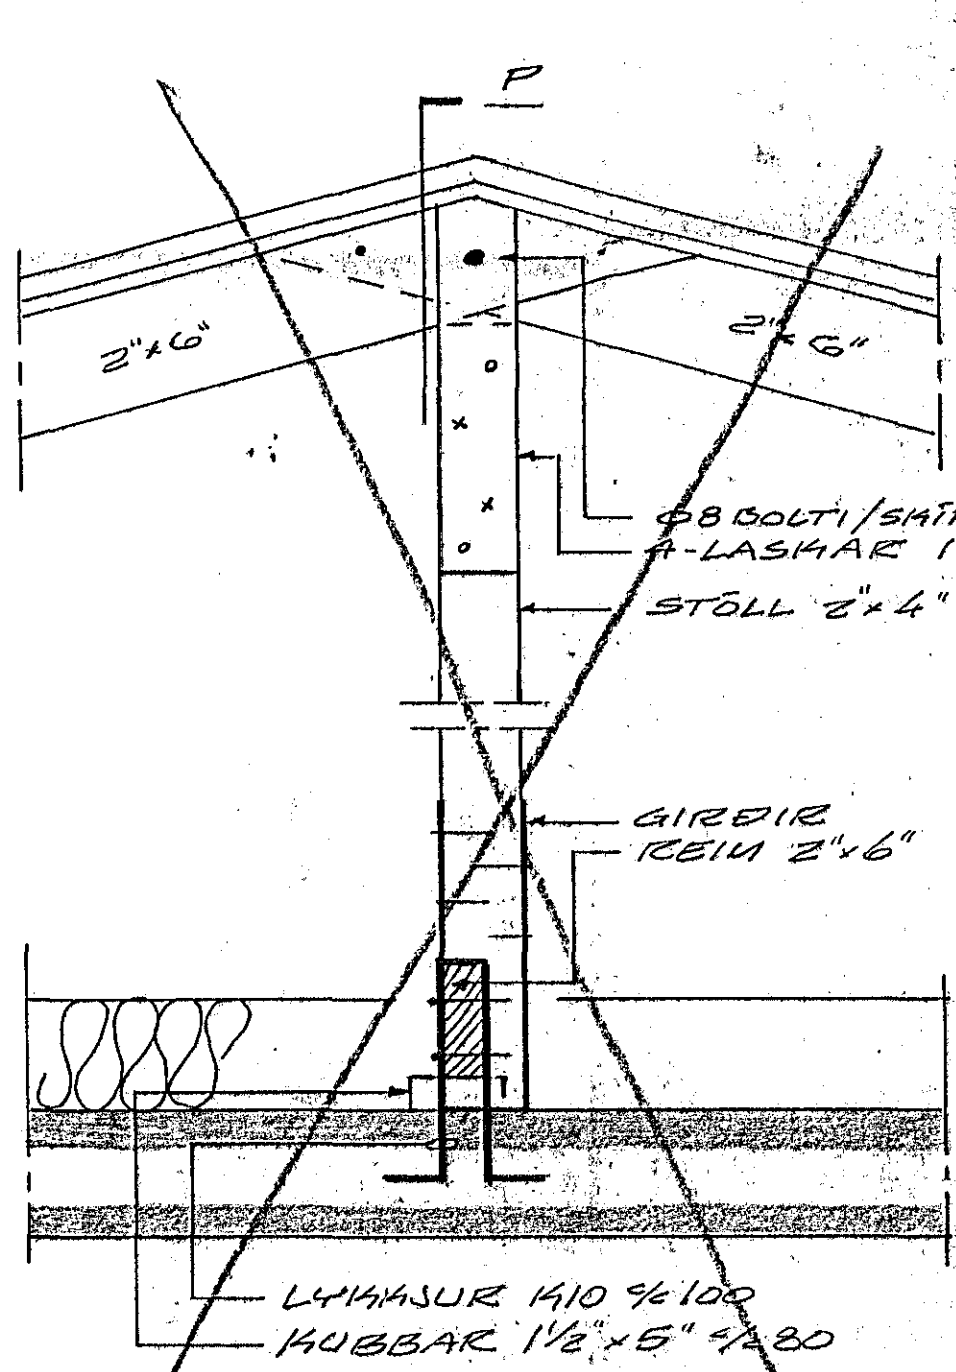

SNID K, M=1:10