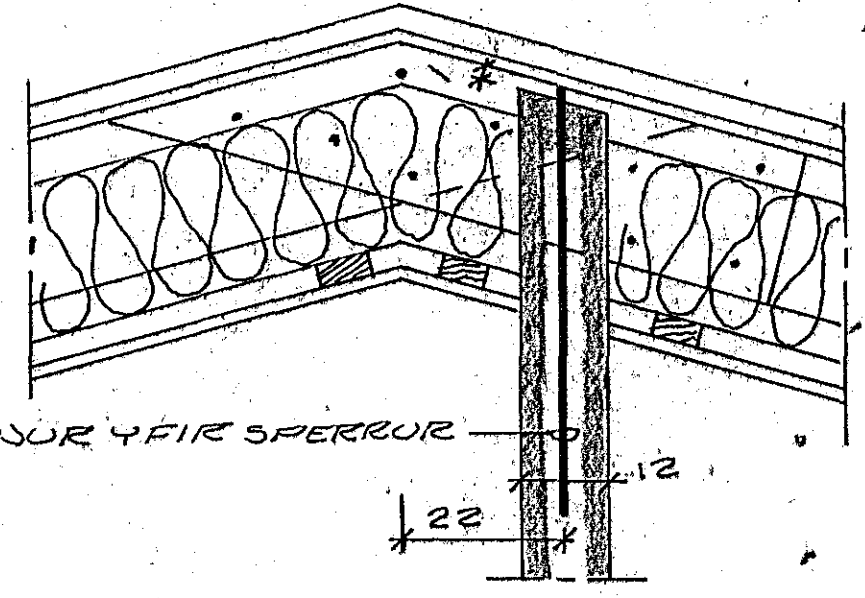

STÁLBITAFESTING Í ÚTVEGG, M=1:10

SNID L, M=1:10

STÁLBITAFESTING Í ARINVEGG, M=1:10

STÁLBITAFESTING Í VEGG Í MIÐSUÐHUSI, M=1:10

SNID M, M=1:10

RÖSÐA SKAL STÁLBITA RYÐVARNAR-MÁLNINGU ÆÐUR EN HÉR ERU SETTARÍ. RÖSÐASKAL ALLA BURÐAVIÐI SEM SKERTA STEYFU, SÐA NÁ ÆT FURÍK VEGGI FÓÐVARNAREFNI. NOTA SKAL GÁLVAÐISERAFAN EARNI.