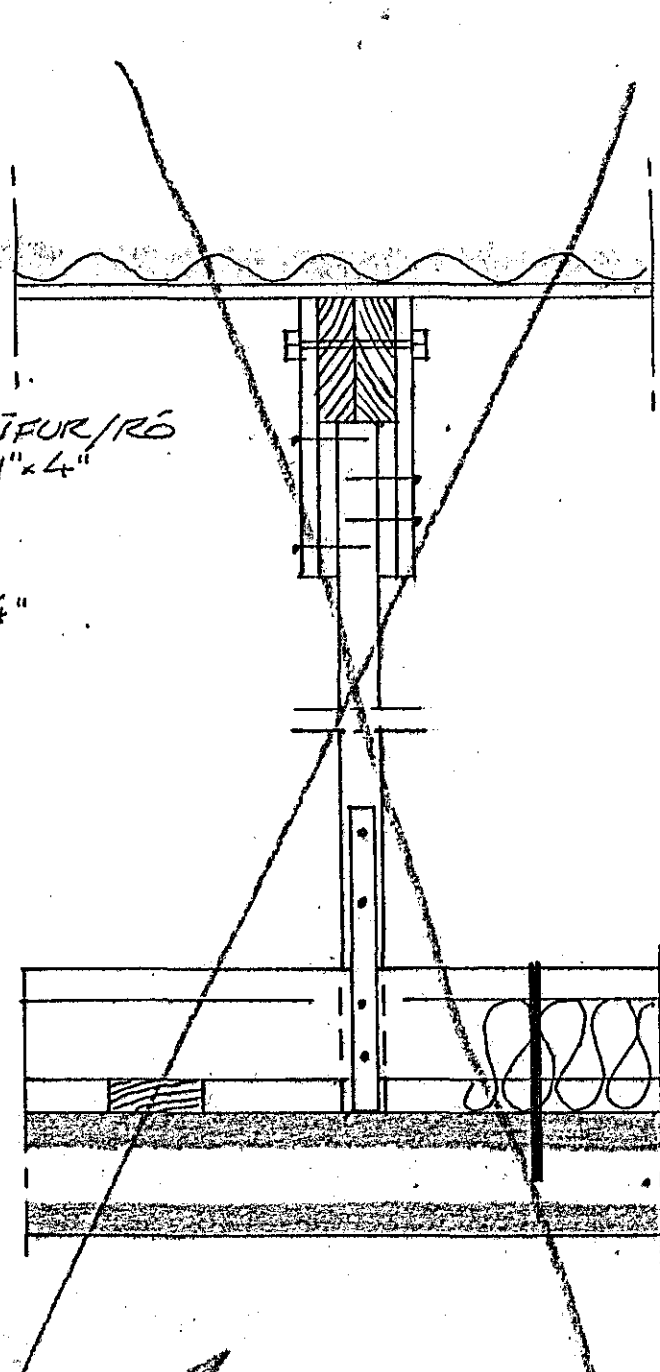

SNID O, M=1:10