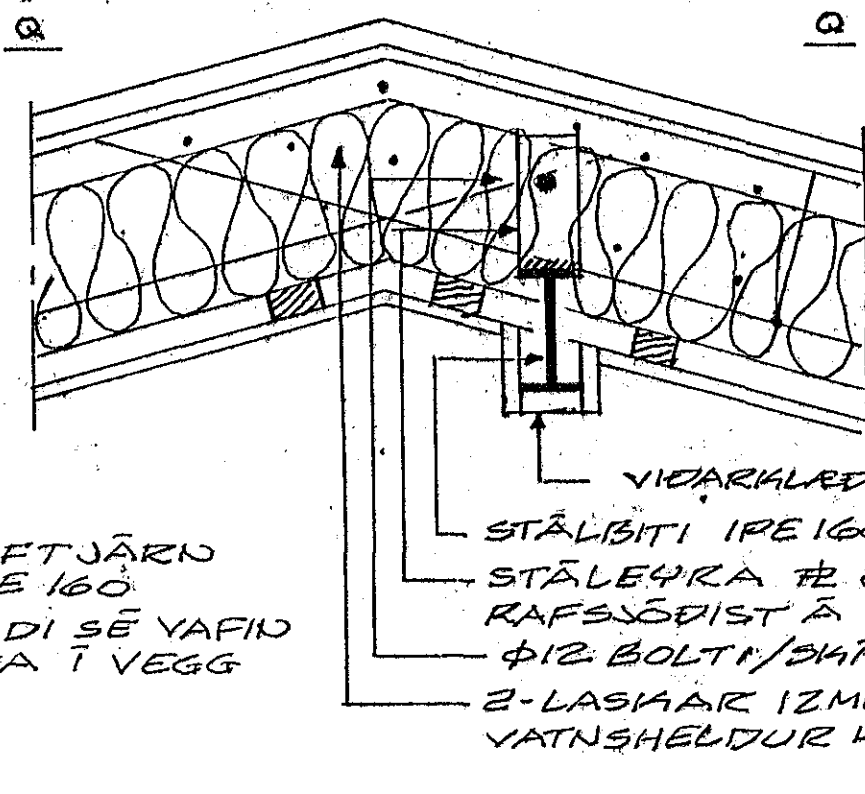

STÁLBITAFESTING Í ÚTVEGG, M=1:10

SNID L, M=1:10

STÁLBITAFESTING Í ARINVEGG, M=1:10

STÁLBITAFESTING Í VEGG Í MIÐSUÐHUSI, M=1:10

SNID M, M=1:10

RÖSÐA SKAL STÁLBITA RYÐVARNAR-MÁLNINGU ÆÐUR EN HÉR ERU SETTARÍ. RÖSÐASKAL ALLA BURÐAVIÐI SEM SKERTA STEYFU, SÐA NÁ ÆT FURÍK VEGGI FÓÐVARNAREFNI. NOTA SKAL GÁLVAÐISERAFAN EARNI.