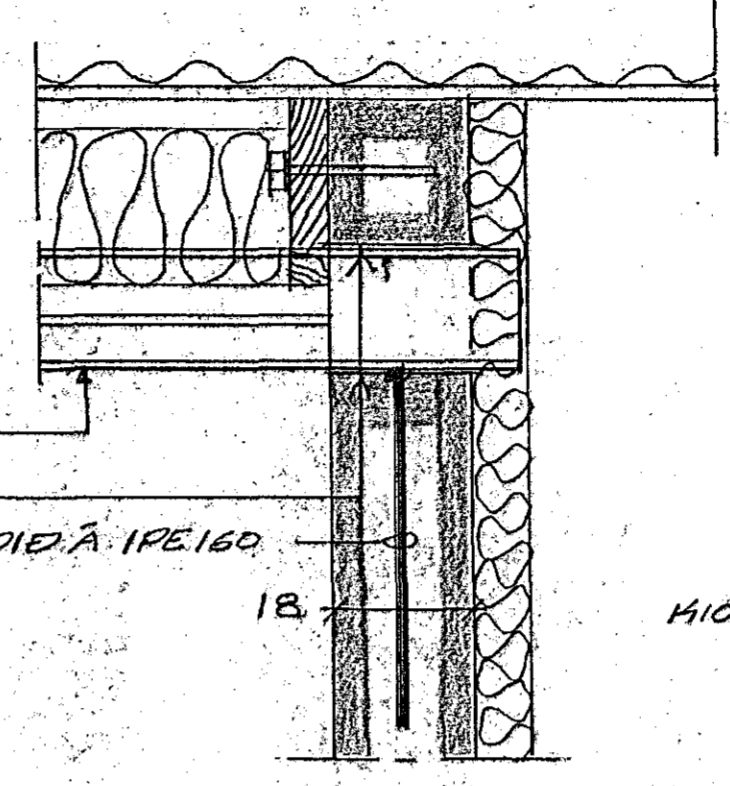

STÁLBITAFESTING Í ÚTVEGG, M=1:10

SNIP L, M=1:10

STÁLBITAFESTING Í
ARINVEGG, M=1:10

STÁLBITAFESTING Í
VEGG Í MIÐJUHDEL
M=1:10

SNIP M, M=1:10

SNIP S, M=1:10

SNIP O, M=1:10

SNIP K, M=1:10

SNIP P, M=1:10

RÖÐA SKAL STÁLBITA RYÐVARNAR
 MÁLNINGU ADUR EN HÉR ERU SETTARÍ
 RÖÐA SÞALALLA BURÐAVIÐI EGM
 SNETTA STEYFU, EÐA NÁ ÖT FLERÍC
 VEGGI FÚAVARNAREFNI. NOTA SKAL
 GALVANI SETTARAN SAUMI.

LEIÐSARBERG NR. 24 10
 HAFNARFIREI Í MARS 1932
 ARNARHRAUNI 47. 651A12
 RAK
 SÉRMYNDIR
 Agnall Magnússon FUGI