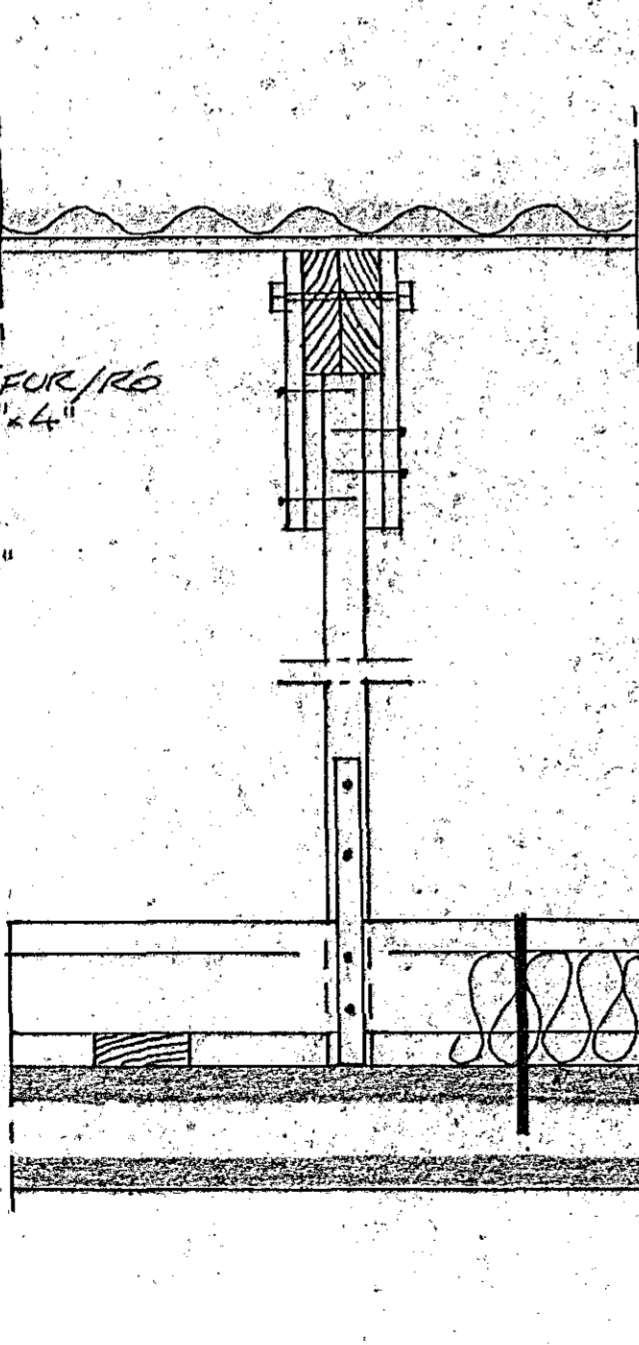

STÁLBITAFESTING Í ÚTVEGG, M=1:10

SNIP L, M=1:10

STÁLBITAFESTING Í
ARINVEGG, M=1:10

STÁLBITAFESTING Í
VEGG Í MIÐJUHDEL
M=1:10

SNIP M, M=1:10

SNIP S, M=1:10

SNIP O, M=1:10

SNIP K, M=1:10

SNIP P, M=1:10

RÖÐA SKAL STÁLBITA RYÐVARNAR
 MÁLNINGU ADUR EN HÉR ERU SETTARÍ
 RÖÐA SÞALALLA BURÐAVIÐI EGM
 SNETTA STEYFU, EÐA NÁ ÖT FLERÍC
 VEGGI FÚAVARNAREFNI. NOTA SKAL
 GALVANI SETTARAN SAUMI.

LEIÐSARBERG NR. 24 10
 HAFNARFIREI Í MARS 1932
 ARNARHRAUNI 47. 651A12
 RAK
 SÉRMYNDIR
 Agnall Magnússon FUGI