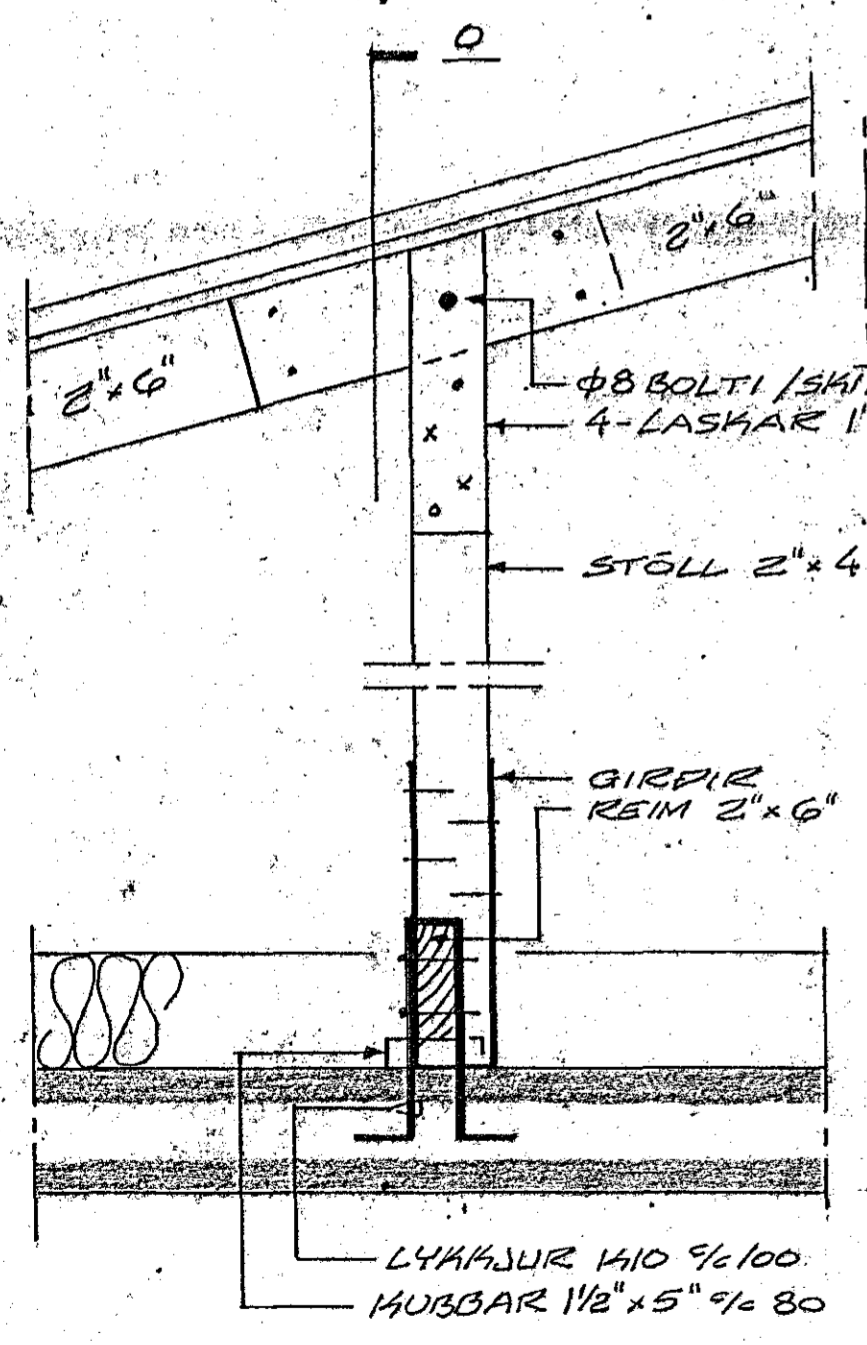

STÁLBITAFESTING Í ÚTVEGG, M=1:10

SNIP L, M=1:10

STÁLBITAFESTING Í
ARINVEGG, M=1:10

STÁLBITAFESTING Í
VEGG Í MIÐJUHDEL
M=1:10

SNIP M, M=1:10

SNIP S, M=1:10

SNIP O, M=1:10

SNIP K, M=1:10

SNIP P, M=1:10

RÖÐA SKAL STÁLBITA RYÐVARNAR
 MÁLNINGU ADUR EN HÉR ERU SETTARÍ
 RÖÐA SÞALALLA BURÐAVIÐI EGM
 SNETTA STEYFU, EÐA NÁ ÖT FLERÍC
 VEGGI FÚAVARNAREFNI. NOTA SKAL
 GALVANI SETTARAN SAUMI.

LEIÐSARBERG NR. 24 10
 HAFNARFIREI Í MARS 1932
 ARNARHRAUNI 47. 651A12
 RAK
 SÉRMYNDIR
 Agnall Magnússon FUGI