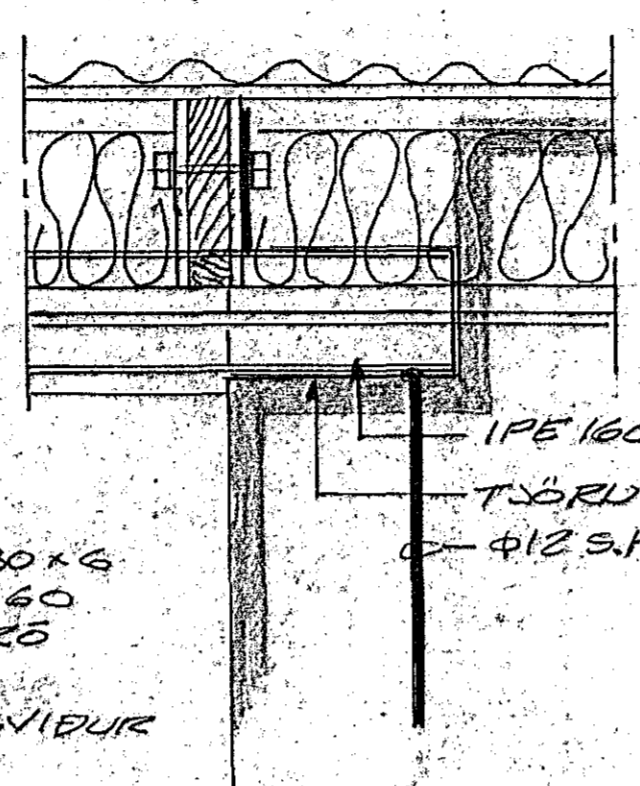

STÁLBITAFESTING Í ÚTVEGG, M=1:10

SNIP L, M=1:10

STÁLBITAFESTING Í
ARINVEGG, M=1:10

STÁLBITAFESTING Í
VEGG Í MIÐJUHDEL
M=1:10

SNIP M, M=1:10

SNIP S, M=1:10

SNIP O, M=1:10

SNIP K, M=1:10

SNIP P, M=1:10

RÖÐA SKAL STÁLBITA RYÐVARNAR
 MÁLNINGU ADUR EN HÉR ERU SETTARÍ
 RÖÐA SÞALALLA BURÐAVIÐI EGM
 SNETTA STEYFU, EÐA NÁ ÖT FLERÍC
 VEGGI FÚAVARNAREFNI. NOTA SKAL
 GALVANI SETTARAN SAUMI.

LEIÐSARBERG NR. 24 10
 HAFNARFIREI Í MARS 1932
 ARNARHRAUNI 47. 651A12
 RAK
 SÉRMYNDIR
 Agnall Magnússon FUGI