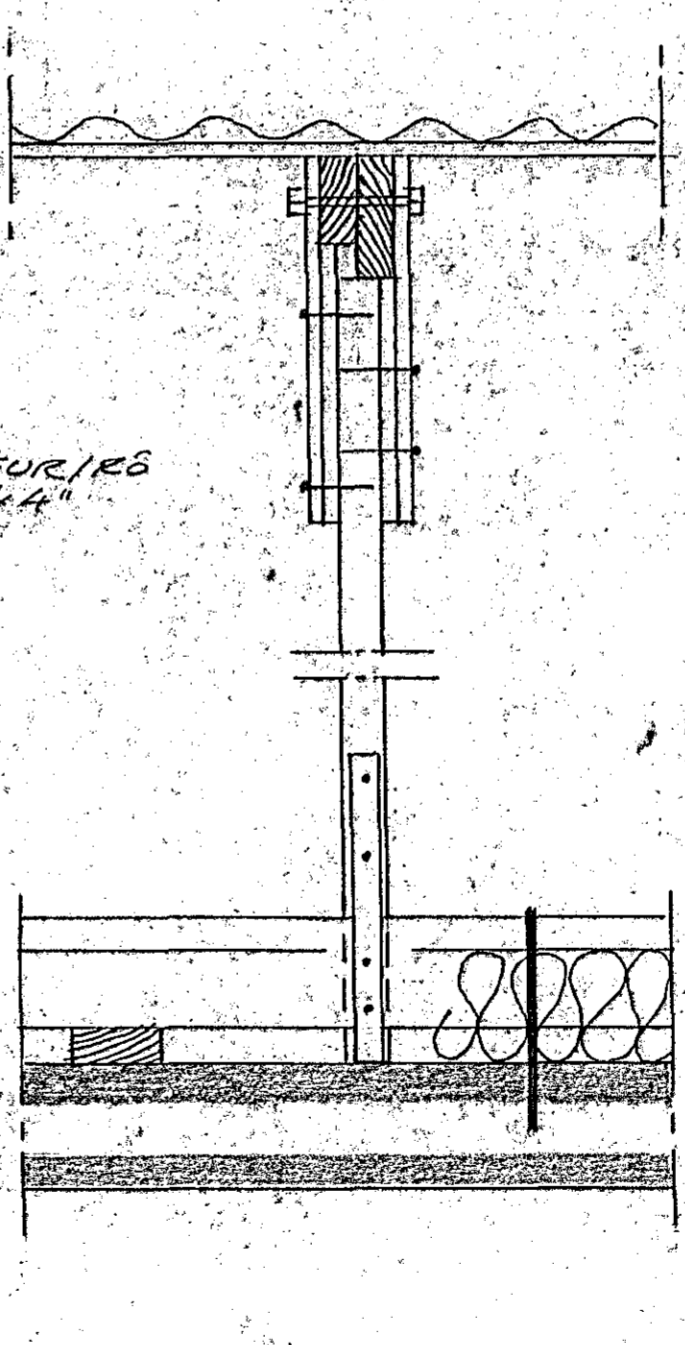

STÁLBITAFESTING Í ÚTVEGG, M=1:10

SNIP L, M=1:10

STÁLBITAFESTING Í
ARINVEGG, M=1:10

STÁLBITAFESTING Í
VEGG Í MIÐJUHDEL
M=1:10

SNIP M, M=1:10

SNIP S, M=1:10

SNIP O, M=1:10

SNIP K, M=1:10

SNIP P, M=1:10

RÖÐA SKAL STÁLBITA RYÐVARNAR
 MÁLNINGU ADUR EN HÉR ERU SETTARÍ
 RÖÐA SÞALALLA BURÐAVIÐI EGM
 SNETTA STEYFU, EÐA NÁ ÖT FLERÍC
 VEGGI FÚAVARNAREFNI. NOTA SKAL
 GALVANI SETTARAN SAUMI.

LEIÐSARBERG NR. 24 10
 HAFNARFIREI Í MARS 1932
 ARNARHRAUNI 47. 651A12
 RAK
 SÉRMYNDIR
 Agnall Magnússon FUGI