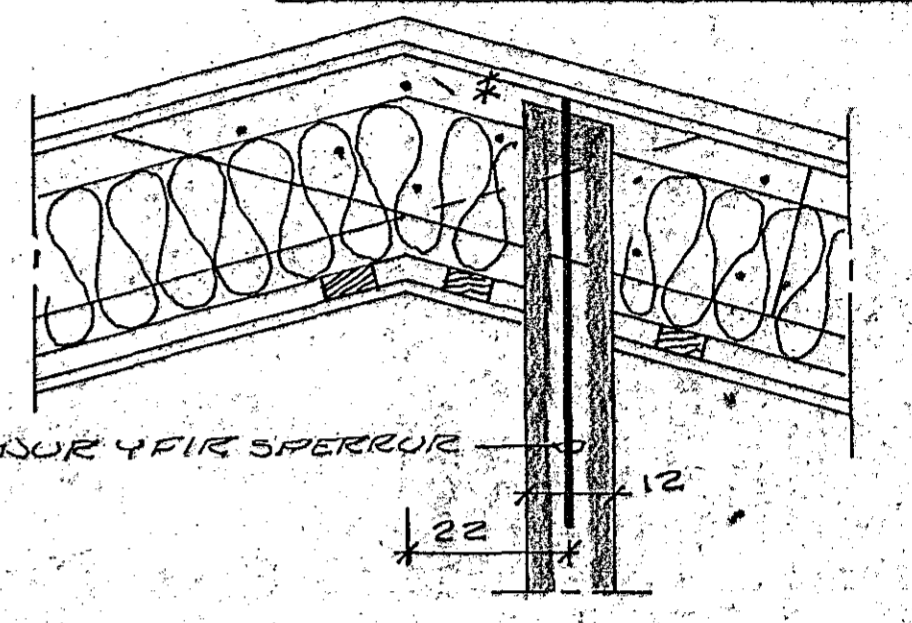

STÁLBITAFESTING Í ÚTVEGG, M=1:10

SNIP L, M=1:10

STÁLBITAFESTING Í
ARINVEGG, M=1:10

STÁLBITAFESTING Í
VEGG Í MIÐJUHDEL
M=1:10

SNIP M, M=1:10

SNIP S, M=1:10

SNIP O, M=1:10

SNIP K, M=1:10

SNIP P, M=1:10

RÖÐA SKAL STÁLBITA RYÐVARNAR
 MÁLNINGU ADUR EN HÉR ERU SETTARÍ
 RÖÐA SÞALALLA BURÐAVIÐI EGM
 SNETTA STEYFU, EÐA NÁ ÖT FLERÍC
 VEGGI FÚAVARNAREFNI. NOTA SKAL
 GALVANI SETTARAN SAUMI.

LEIÐSARBERG NR. 24 10
 HAFNARFIREI Í MARS 1932
 ARNARHRAUNI 47. 651A12
 RAK
 SÉRMYNDIR
 Agnall Magnússon FUGI