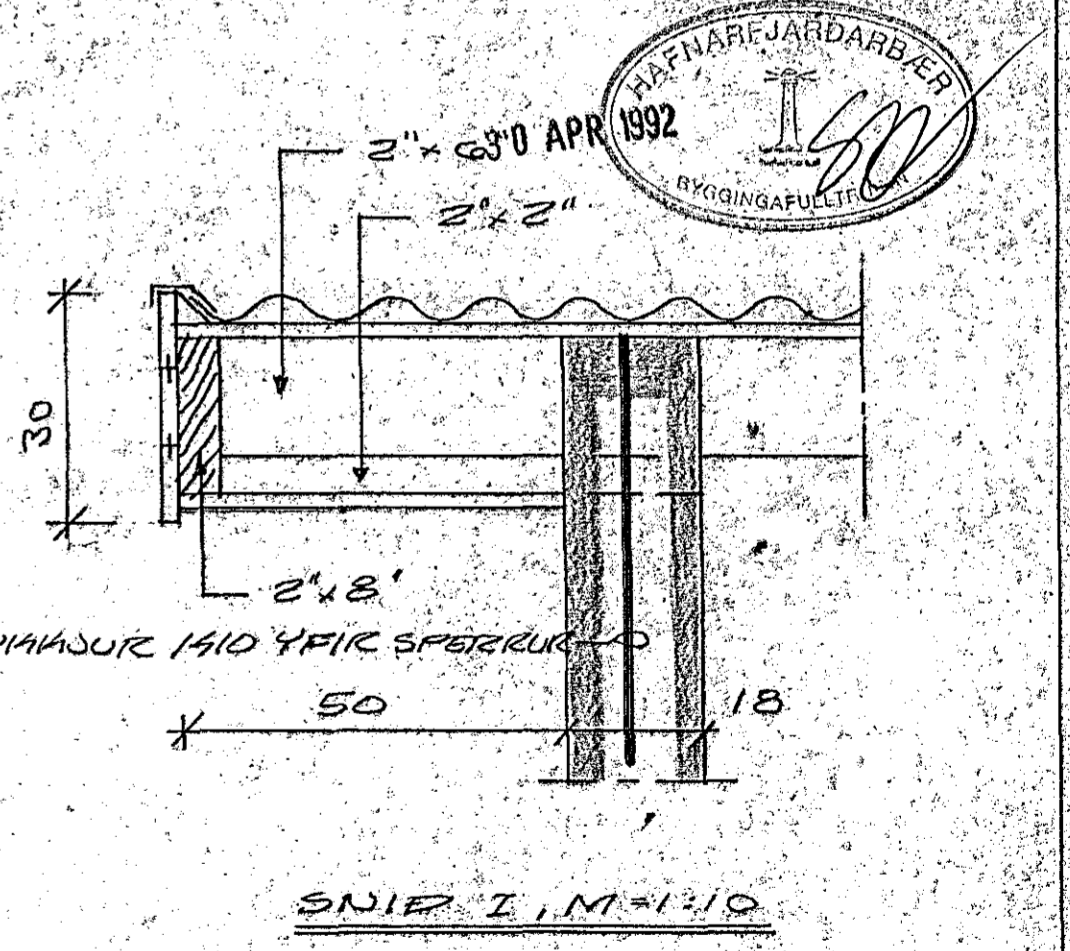

STÁLBITAFESTING Í ÚTVEGG, M=1:10

SNIP L, M=1:10

STÁLBITAFESTING Í
ARINVEGG, M=1:10

STÁLBITAFESTING Í
VEGG Í MIÐJUHDEL
M=1:10

SNIP M, M=1:10

SNIP S, M=1:10

SNIP O, M=1:10

SNIP K, M=1:10

SNIP P, M=1:10

RÖÐA SKAL STÁLBITA RYÐVARNAR
 MÁLNINGU ADUR EN HÉR ERU SETTARÍ
 RÖÐA SÞALALLA BURÐAVIÐI EGM
 SNETTA STEYFU, EÐA NÁ ÖT FLERÍC
 VEGGI FÚAVARNAREFNI. NOTA SKAL
 GALVANI SETTARAN SAUMI.

LEIÐSARBERG NR. 24 10
 HAFNARFIREI Í MARS 1932
 ARNARHRAUNI 47. 651A12
 RAK
 SÉRMYNDIR
 Agnall Magnússon FUGI