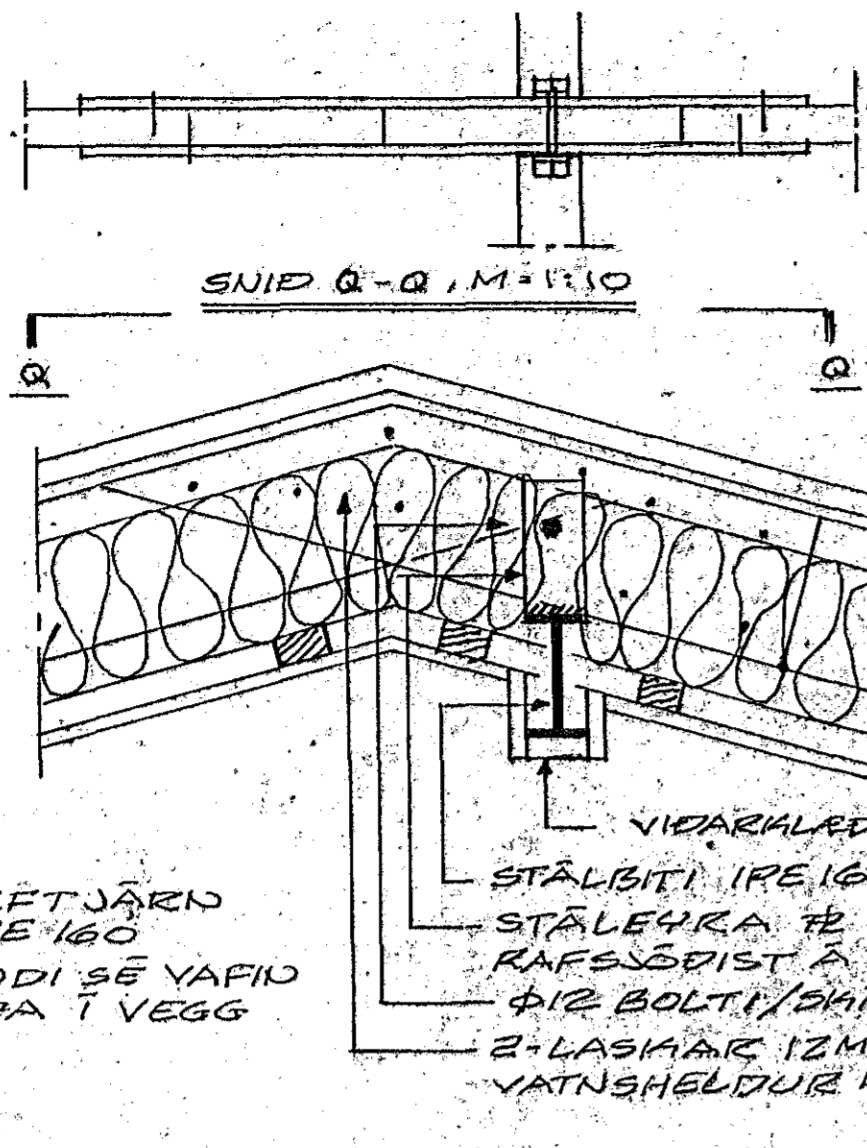

STÁLBITAFESTING Í ÚTVEGG, M=1:10

SNIP L, M=1:10

STÁLBITAFESTING Í
ARINVEGG, M=1:10

STÁLBITAFESTING Í
VEGG Í MIÐJUHDEL
M=1:10

SNIP M, M=1:10

SNIP S, M=1:10

SNIP O, M=1:10

SNIP K, M=1:10

SNIP P, M=1:10

RÖÐA SKAL STÁLBITA RYÐVARNAR
 MÁLNINGU ADUR EN HÉR ERU SETTARÍ
 RÖÐA SÞALALLA BURÐAVIÐI EGM
 SNETTA STEYFU, EÐA NÁ ÖT FLERÍC
 VEGGI FÚAVARNAREFNI. NOTA SKAL
 GALVANI SETTARAN SAUMI.

LEIÐSARBERG NR. 24 10
 HAFNARFIREI Í MARS 1932
 ARNARHRAUNI 47. 651A12
 RAK
 SÉRMYNDIR
 Agnall Magnússon FUGI