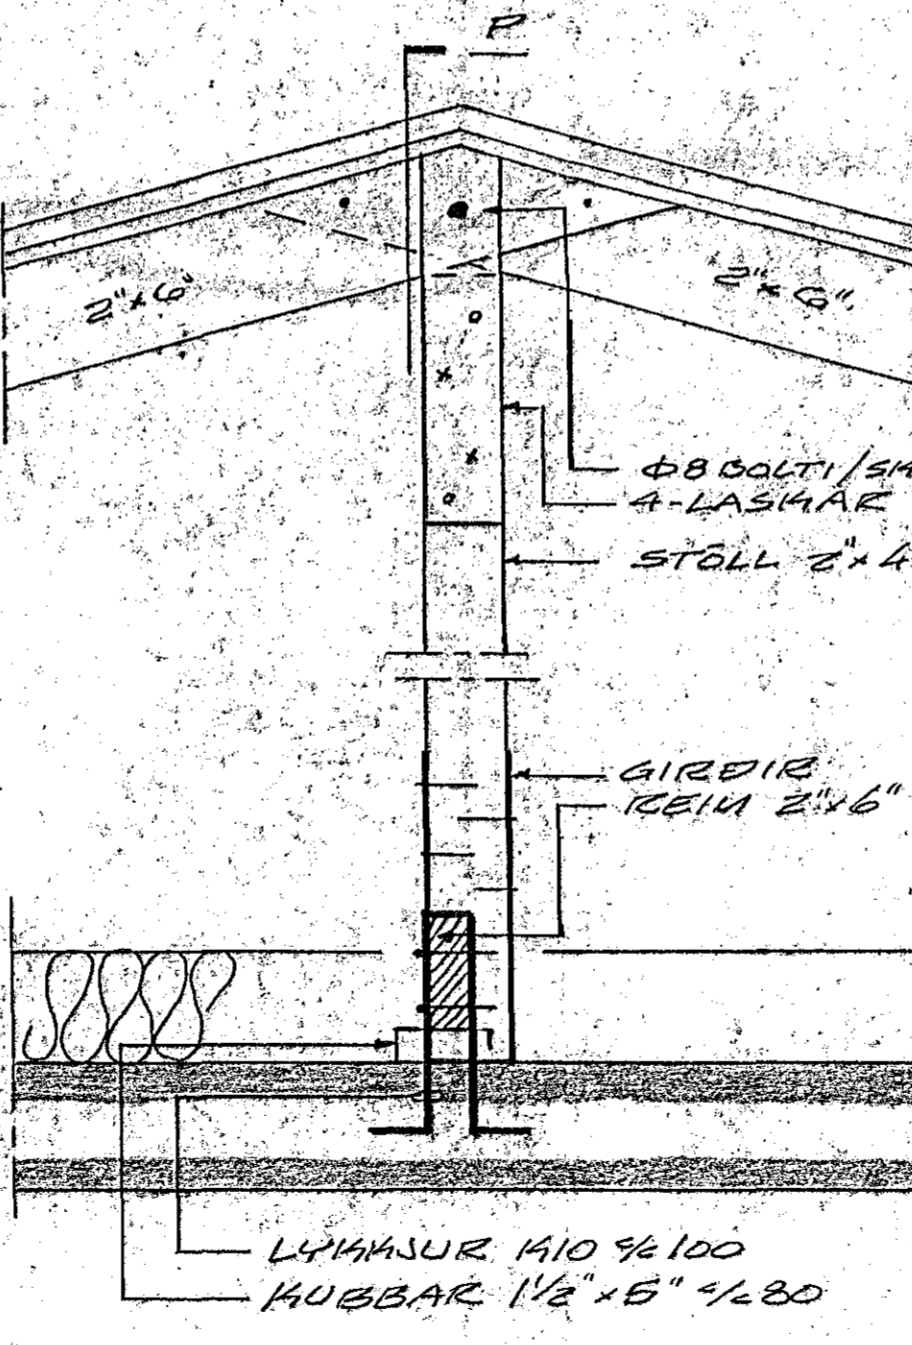

STÁLBITAFESTING Í ÚTVEGG, M=1:10

SNIP L, M=1:10

STÁLBITAFESTING Í
ARINVEGG, M=1:10

STÁLBITAFESTING Í
VEGG Í MIÐJUHDEL
M=1:10

SNIP M, M=1:10

SNIP S, M=1:10

SNIP O, M=1:10

SNIP K, M=1:10

SNIP P, M=1:10

RÖÐA SKAL STÁLBITA RYÐVARNAR
 MÁLNINGU ADUR EN HÉR ERU SETTARÍ
 RÖÐA SÞALALLA BURÐAVIÐI EGM
 SNETTA STEYFU, EÐA NÁ ÖT FLERÍC
 VEGGI FÚAVARNAREFNI. NOTA SKAL
 GALVANI SETTARAN SAUMI.

LEIÐSARBERG NR. 24 10
 HAFNARFIREI Í MARS 1932
 ARNARHRAUNI 47. 651A12
 RAK
 SÉRMYNDIR
 Agnall Magnússon FUGI