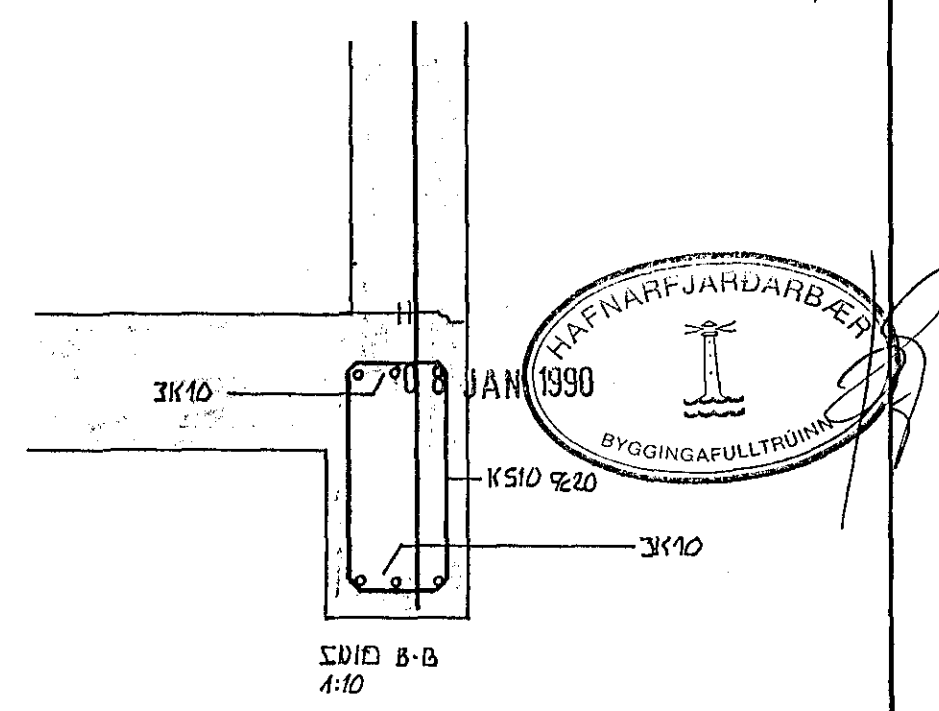

**JARNBENDING VEGGJA**

**UTVEGGIR**  
Lárétt: k10 c/c 20 2K12  
Lódrétt: k10 c/c 30

**INNVEGGIR**  
Lárétt: k8 c/c 30  
Lódrétt: k8 c/c 30

Glugga-  
ga!

2K12

Í kringum öll glugga og hurðargöt komi  
2k12 sem gangi minnst 50 cm útfyrir gatið  
Í alla veggenda komi 2k12 lódrétt.