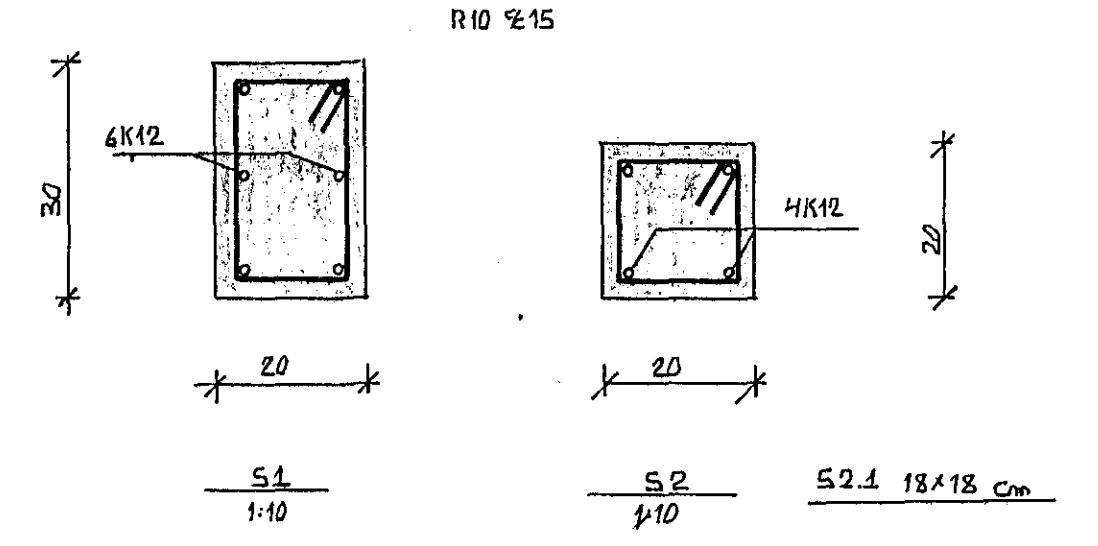

**JARNBENDING VEGGJA**

**UTVEGGIR**  
Lárétt: k10 c/c 20 2K12  
Lódrétt: k10 c/c 30

**INNVEGGIR**  
Lárétt: k8 c/c 30  
Lódrétt: k8 c/c 30

Glugga-  
ga!

2K12

Í kringum öll glugga og hurðargöt komi  
2k12 sem gangi minnst 50 cm útfyrir gatið  
Í alla veggenda komi 2k12 lódrétt.