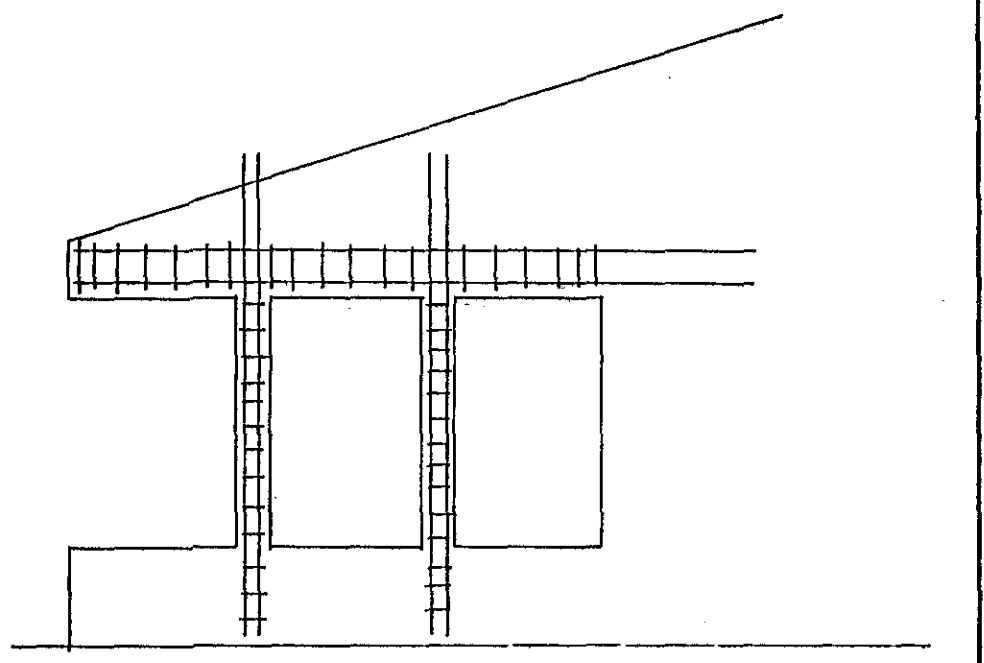

**JARNBENDING VEGGJA**

**UTVEGGIR**  
Lárétt: k10 c/c 20 2K12  
Lódrétt: k10 c/c 30

**INNVEGGIR**  
Lárétt: k8 c/c 30  
Lódrétt: k8 c/c 30

Glugga-  
ga!

2K12

Í kringum öll glugga og hurðargöt komi  
2k12 sem gangi minnst 50 cm útfyrir gatið  
Í alla veggenda komi 2k12 lódrétt.