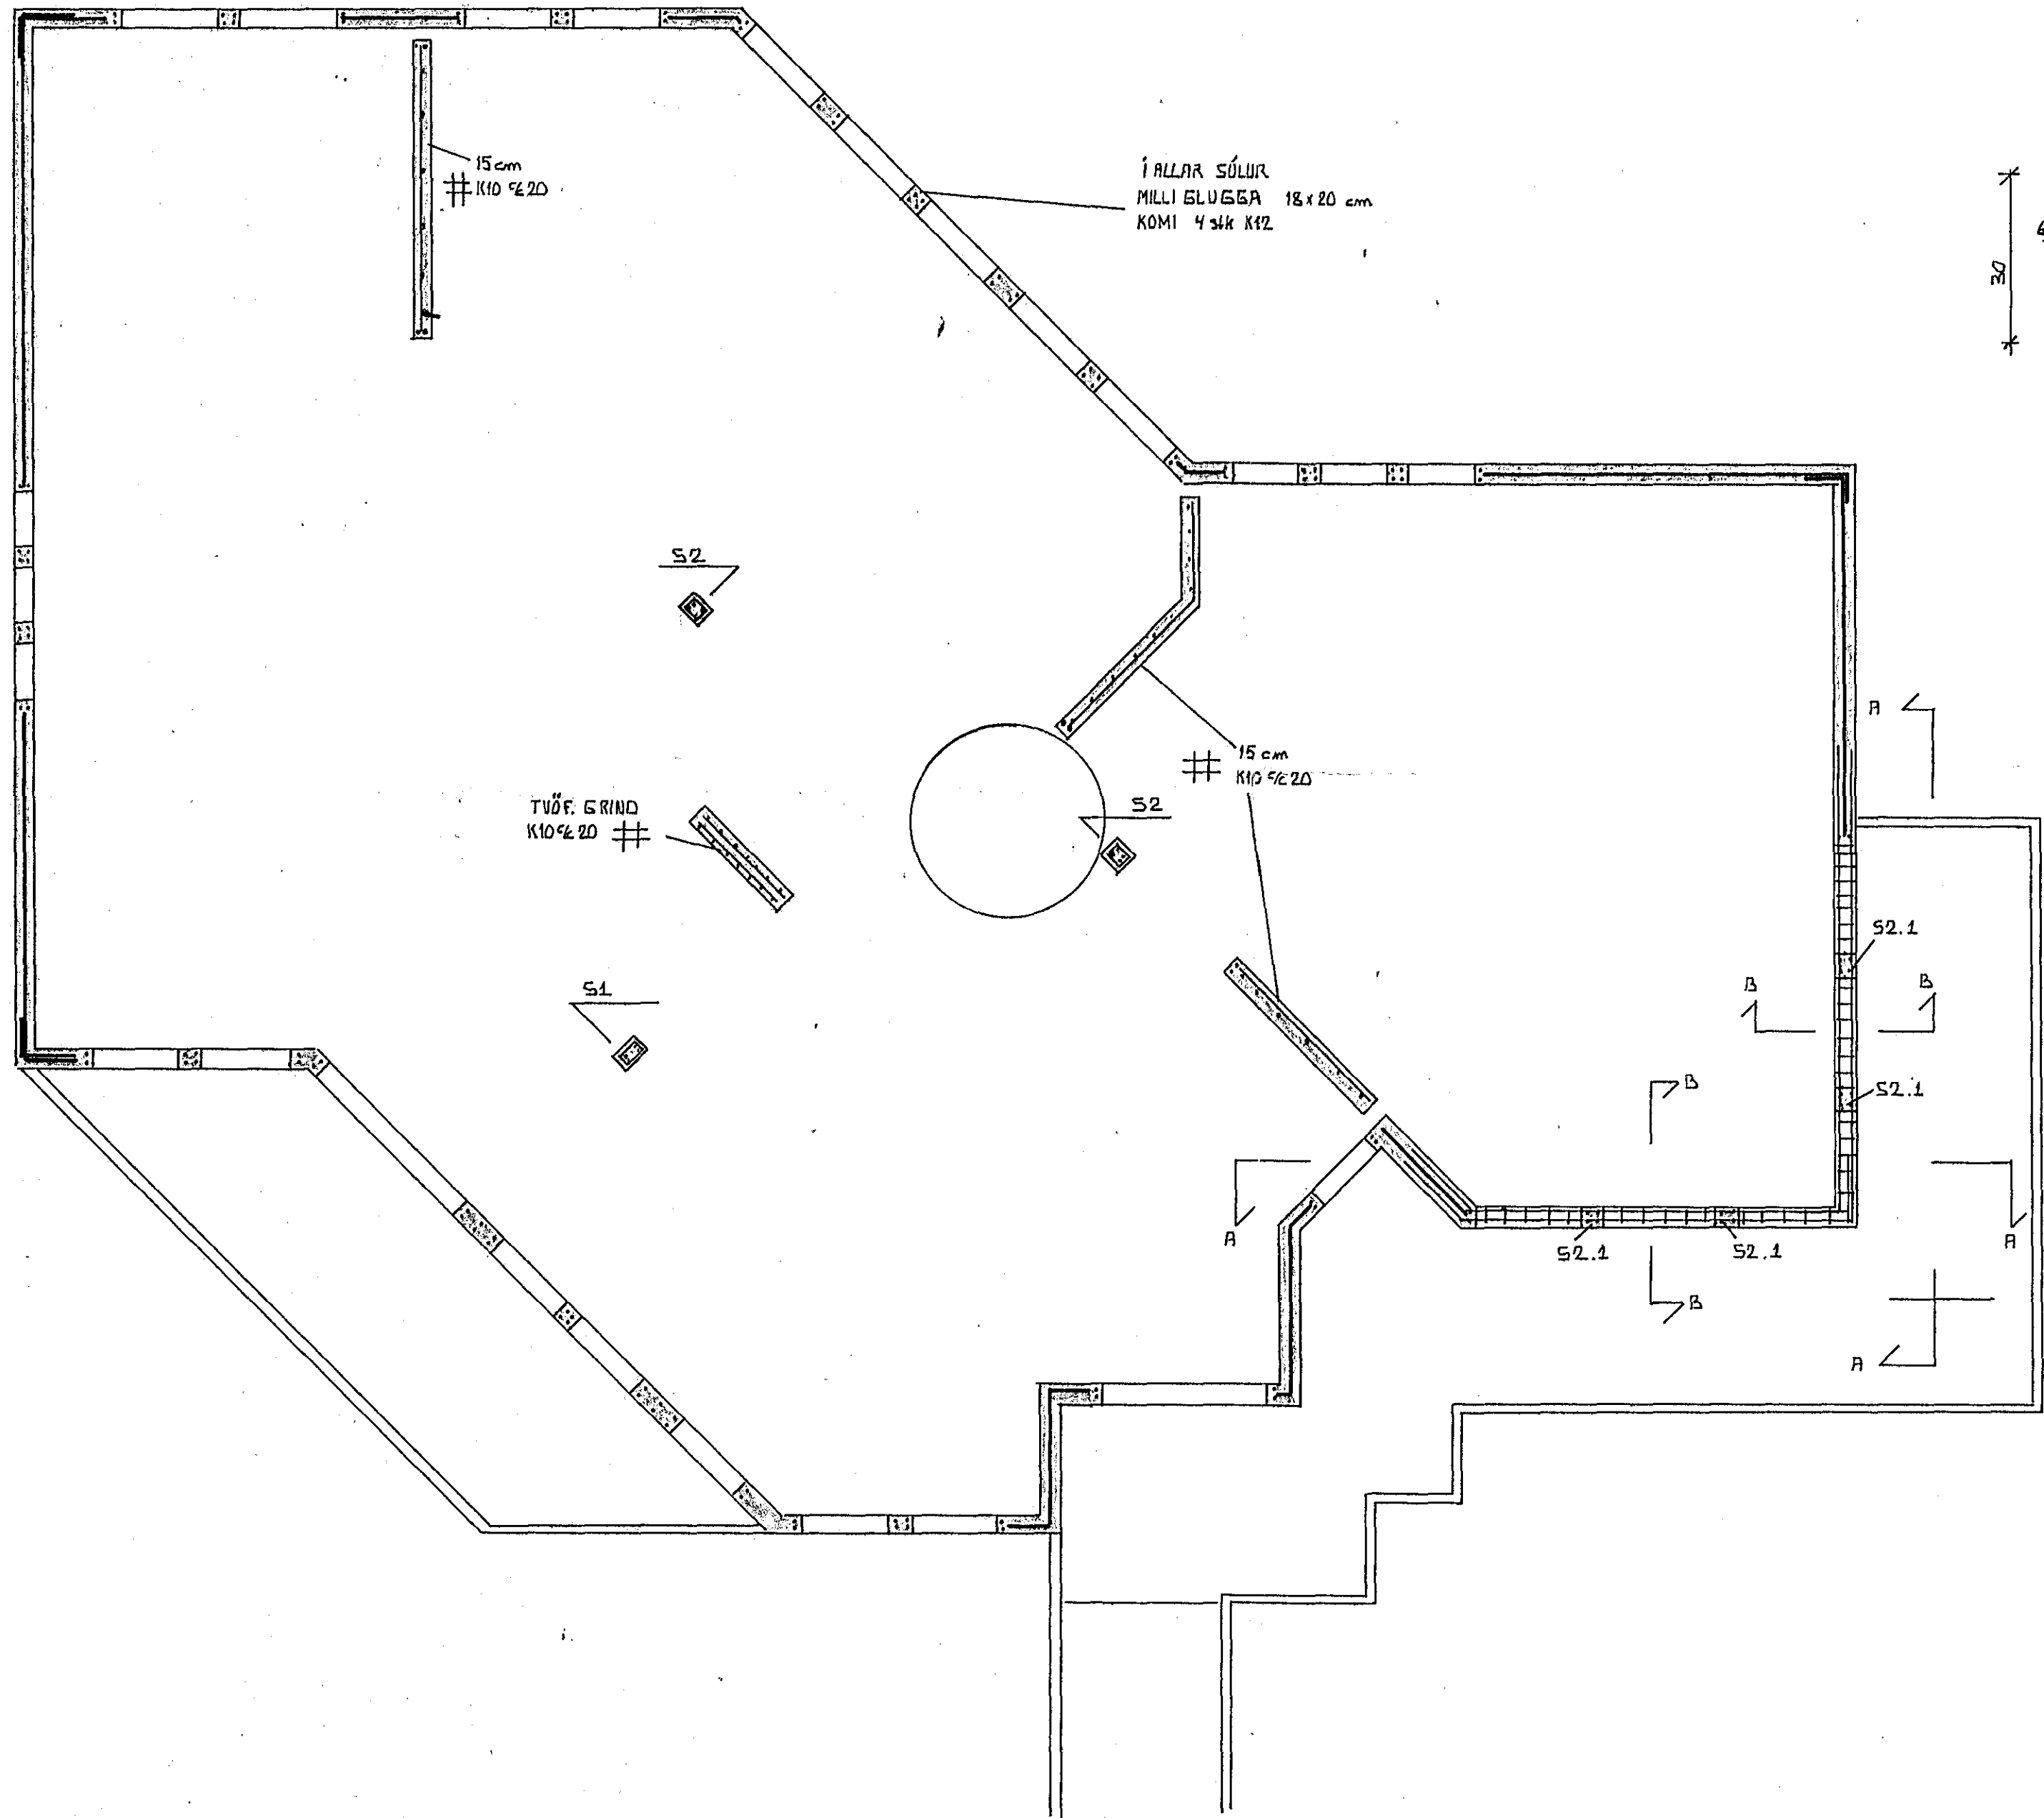

**JARNBENDING VEGGJA**

**UTVEGGIR**  
Lárétt: k10 c/c 20 2K12  
Lódrétt: k10 c/c 30

**INNVEGGIR**  
Lárétt: k8 c/c 30  
Lódrétt: k8 c/c 30

Glugga-  
ga!

2K12

Í kringum öll glugga og hurðargöt komi  
2k12 sem gangi minnst 50 cm útfyrir gatið  
Í alla veggenda komi 2k12 lódrétt.