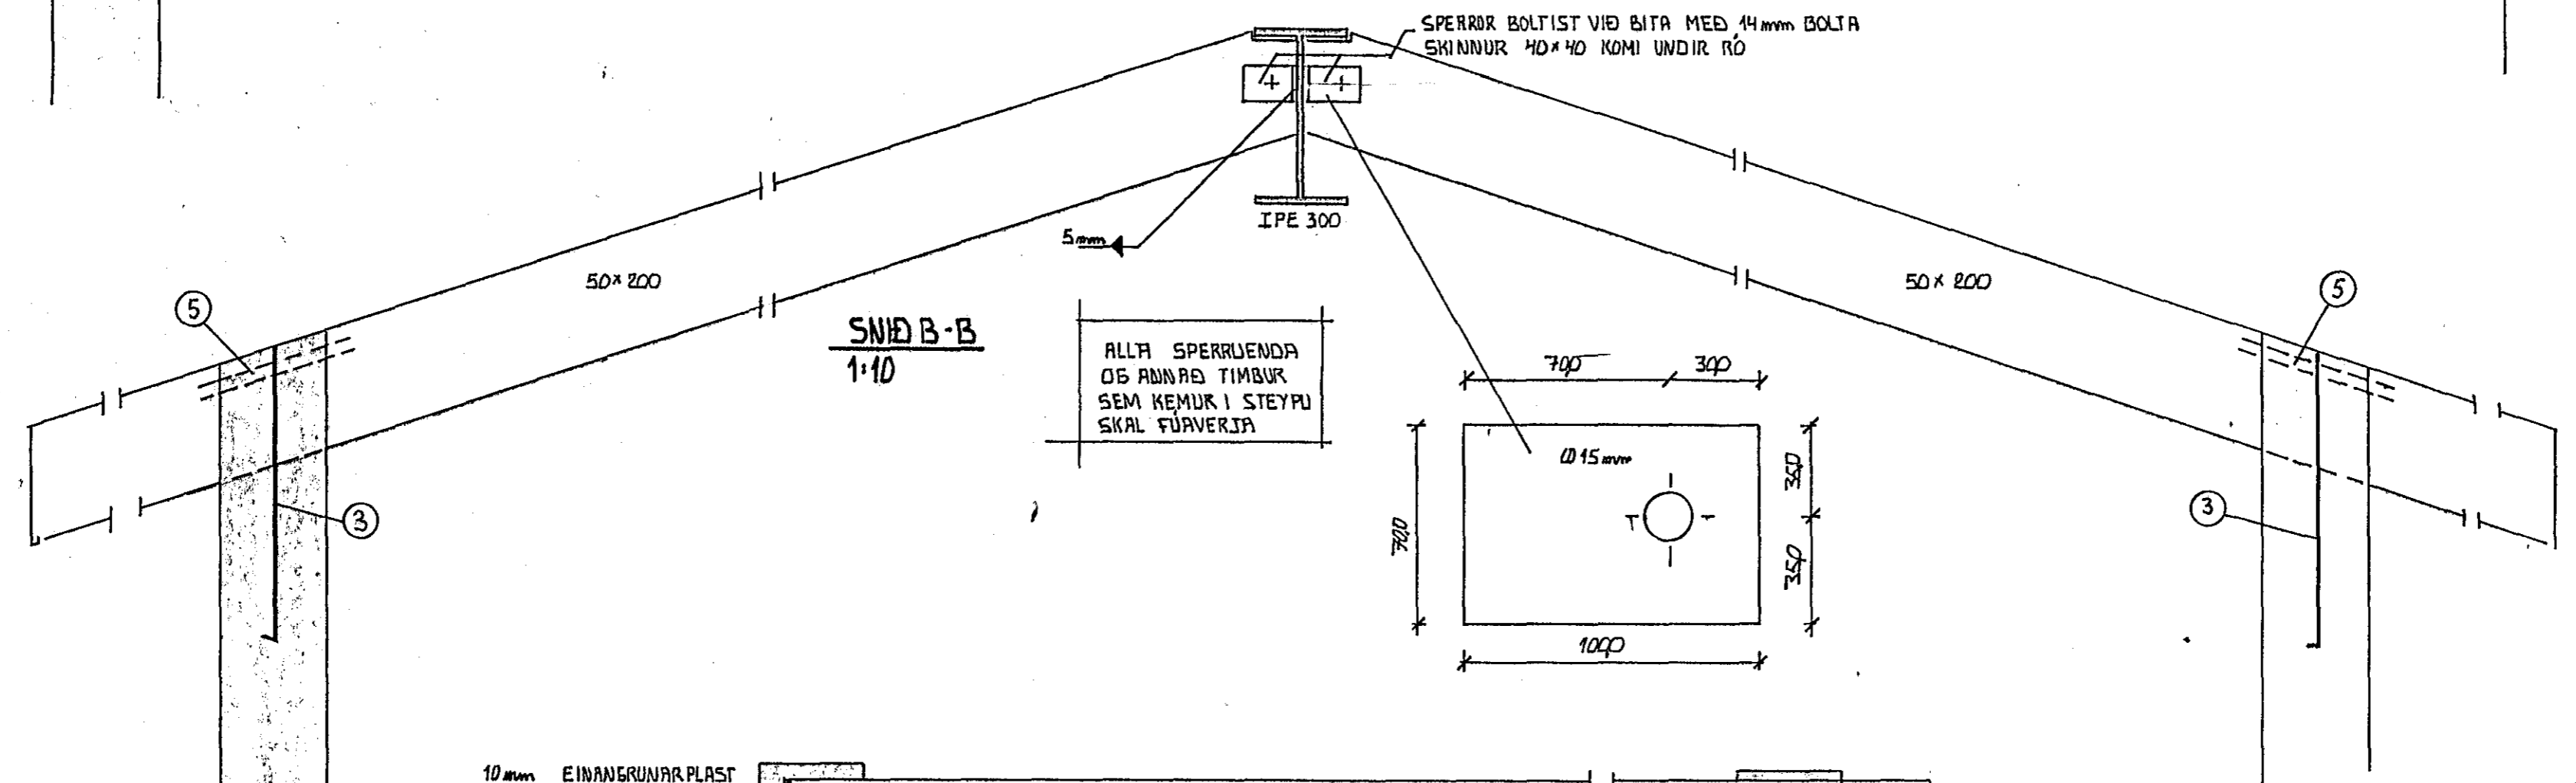

- ① 50x100 BOLTIST VÍÐ PLOTU
MÉÐ 12mm MÚRBOLTUM ½ 20
L= 150mm
- ② EIRFI NEBLIST MÉÐ
3" GALV. 3 SÍK BAEU MEGINN
- ③ LYKKJA K10
L= 85cm
- ④ 50 x 100
- ⑤ LÖFTUNARROR
PL Ø 32mm

SNID A-A
1:10

SPERROR BOLTIST VÍÐ BITA MÉÐ 14mm BOLTA
SKINNUR 40x40 KOMI UNDIR RÓ

ALLA SPERRUENDA
OG ANNAR TIMBUR
SEM KEMUR Í STEYFU
SKAL FÚAVERJA

SNID B-B
1:10

50 x 100 BOLTIST
Á VEGG MÉÐ 12mm
MÚRBOLTUM ½ 20

LYKKJUR 2 SÍK
K10 L= 150cm

SNID C-C
1:10

SNID D-D
1:10

LÆKTARBERG 25 HAFNARFIRÐI	DAGS OKT '89
	MKV 1:10
SPERRUR / SNID	REIKN: EV SAMP EV
EYJOLFUR VALGARÐSSON BYGGINGAT/EKNIFRUÐINGUR	LAUFVANGUR 12 SÍMI 54793