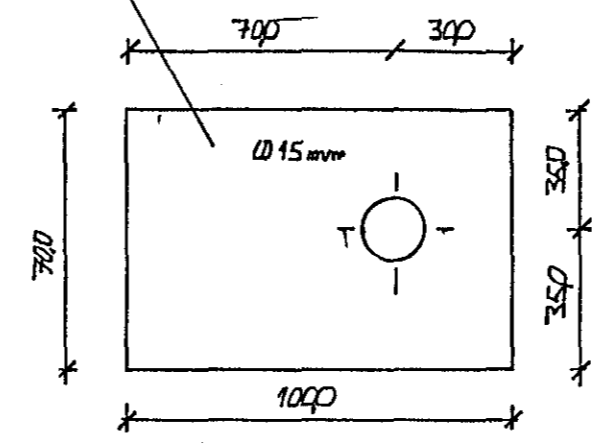

- ① 50x100 BOLTIST VÍÐ PLOTU
MÉÐ 12mm MÚRBOLTUM ½ 20
L= 150mm
- ② EIRFI NEBLIST MÉÐ
3" GALV. 3 SÍK BAEU MEGINN
- ③ LYKKJA K10
L= 85cm
- ④ 50 x 100
- ⑤ LÖFTUNARROR
PL Ø 32mm

SNID A-A
1:10

SPERROR BOLTIST VÍÐ BITA MÉÐ 14mm BOLTA
SKINNUR 40x40 KOMI UNDIR RÓ

ALLA SPERRUENDA
OG ANNAR TIMBUR
SEM KEMUR Í STEYFU
SKAL FÚAVERJA

SNID B-B
1:10

50 x 100 BOLTIST
Á VEGG MÉÐ 12mm
MÚRBOLTUM ½ 20

LYKKJUR 2 SÍK
K10 L= 150cm

SNID C-C
1:10

SNID D-D
1:10

LÆKTARBERG 25 HAFNARFIRÐI	DAGS OKT '89
	MKV 1:10
SPERRUR / SNID	REIKN: EV SAMP EV
EYJOLFUR VALGARÐSSON BYGGINGAT/EKNIFRUÐINGUR	LAUFVANGUR 12 SÍMI 54793