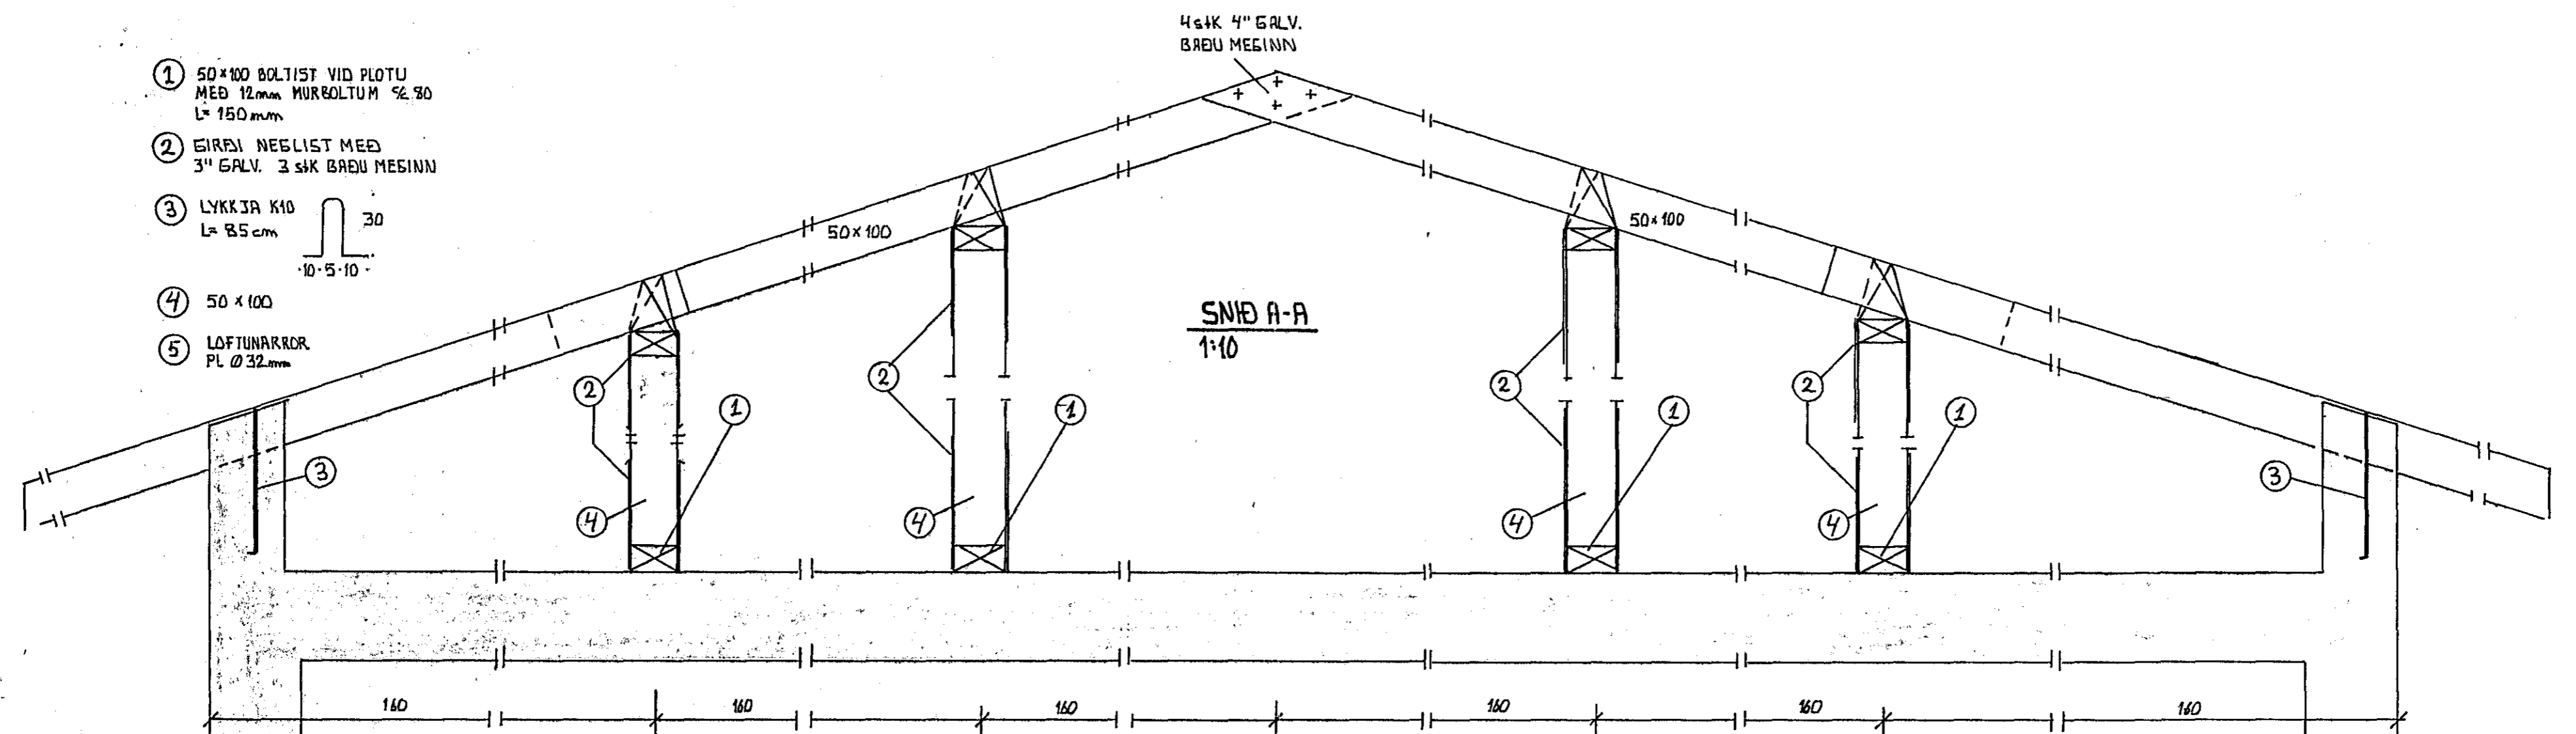

- ① 50x100 BOLTIST VÍÐ PLOTU
MÉÐ 12mm MÚRBOLTUM ½ 20
L= 150mm
- ② EIRFI NEBLIST MÉÐ
3" GALV. 3 SÍK BAEU MEGINN
- ③ LYKKJA K10
L= 85cm
- ④ 50 x 100
- ⑤ LÖFTUNARROR
PL Ø 32mm

SNID A-A
1:10

SPERROR BOLTIST VÍÐ BITA MÉÐ 14mm BOLTA
SKINNUR 40x40 KOMI UNDIR RÓ

ALLA SPERRUENDA
OG ANNAR TIMBUR
SEM KEMUR Í STEYFU
SKAL FÚAVERJA

SNID B-B
1:10

50 x 100 BOLTIST
Á VEGG MÉÐ 12mm
MÚRBOLTUM ½ 20

LYKKJUR 2 SÍK
K10 L= 150cm

SNID C-C
1:10

SNID D-D
1:10

LÆKTARBERG 25 HAFNARFIRÐI	DAGS OKT '89
	MKV 1:10
SPERRUR / SNID	REIKN: EV SAMP EV
EYJOLFUR VALGARÐSSON BYGGINGAT/EKNIFRUÐINGUR	LAUFVANGUR 12 SÍMI 54793