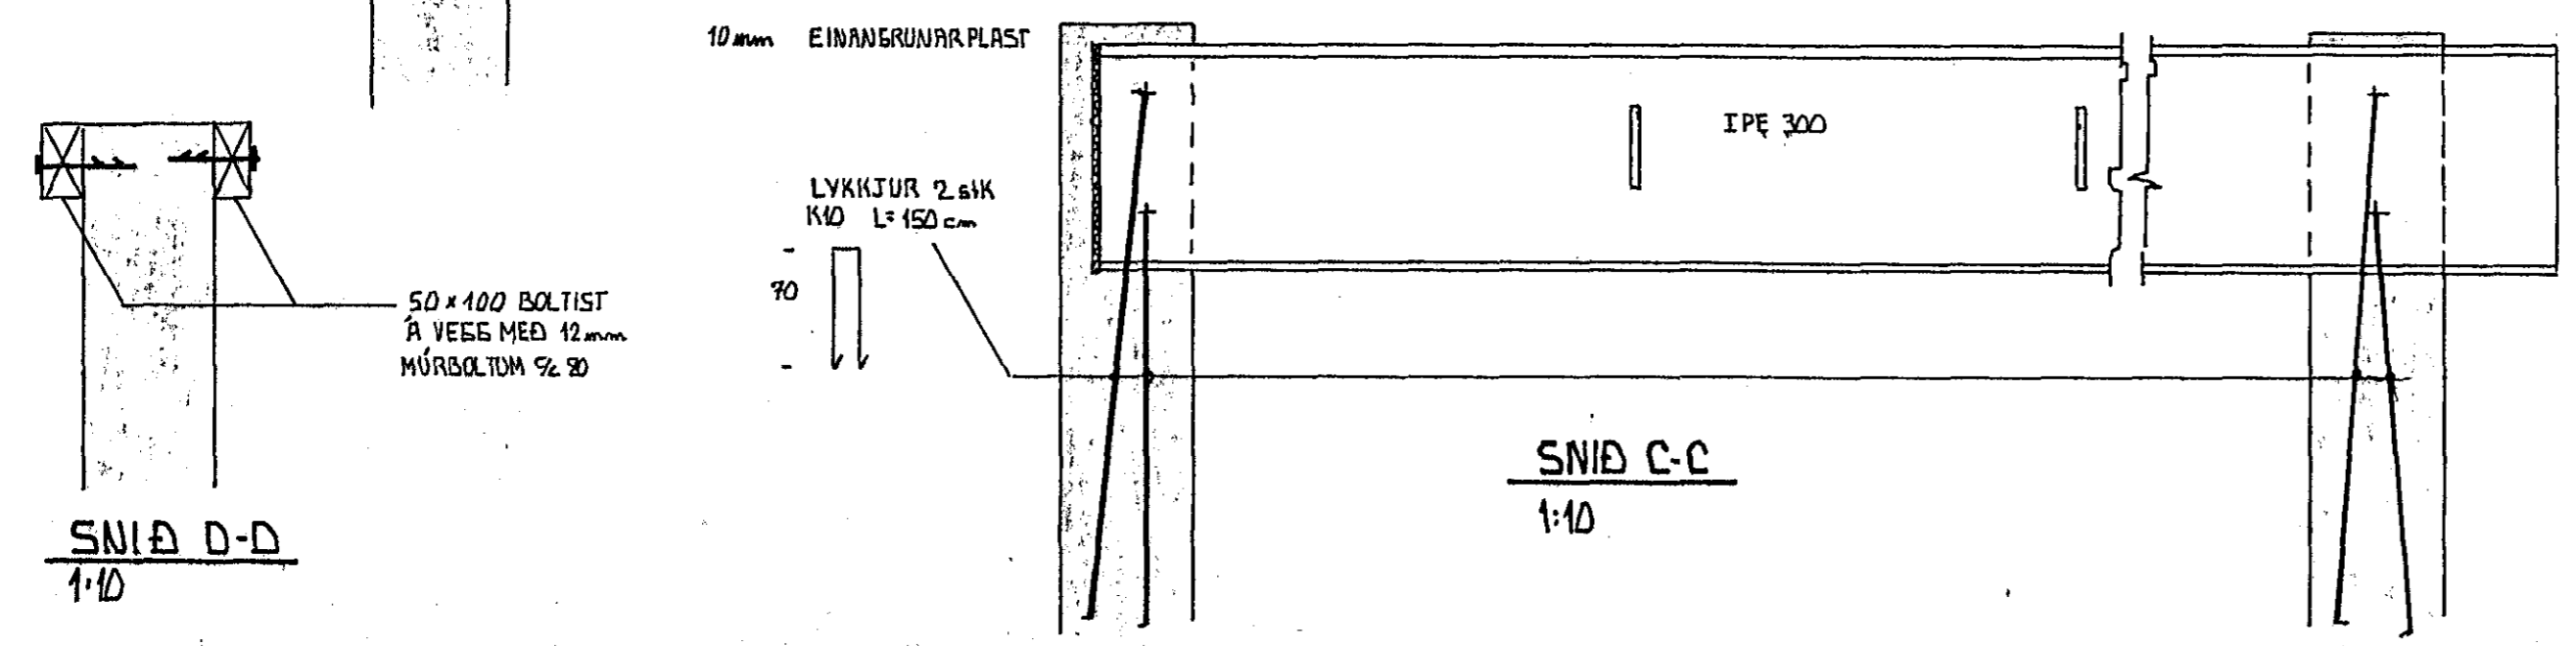

- ① 50x100 BOLTIST VÍÐ PLOTU
MÉÐ 12mm MÚRBOLTUM ½ 20
L= 150mm
- ② EIRFI NEBLIST MÉÐ
3" GALV. 3 SÍK BAEU MEGINN
- ③ LYKKJA K10
L= 85cm
- ④ 50 x 100
- ⑤ LÖFTUNARROR
PL Ø 32mm

SNID A-A
1:10

SPERROR BOLTIST VÍÐ BITA MÉÐ 14mm BOLTA
SKINNUR 40x40 KOMI UNDIR RÓ

ALLA SPERRUENDA
OG ANNAR TIMBUR
SEM KEMUR Í STEYFU
SKAL FÚAVERJA

SNID B-B
1:10

50 x 100 BOLTIST
Á VEGG MÉÐ 12mm
MÚRBOLTUM ½ 20

LYKKJUR 2 SÍK
K10 L= 150cm

SNID C-C
1:10

SNID D-D
1:10

LÆKTARBERG 25 HAFNARFIRÐI	DAGS OKT '89
	MKV 1:10
SPERRUR / SNID	REIKN: EV SAMP EV
EYJOLFUR VALGARÐSSON BYGGINGAT/EKNIFRUÐINGUR	LAUFVANGUR 12 SÍMI 54793