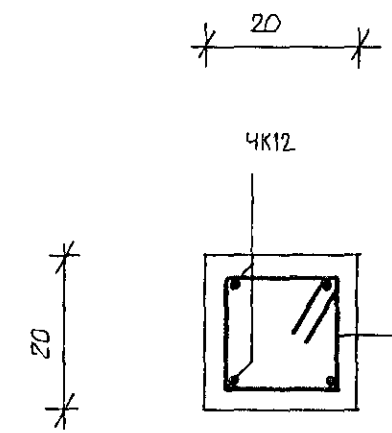

GRUNNMYND  
1:50

ATA! FRÁRENNISLÖGN FRÁ HÚSI  
SJÁ TEIKNINGU LÆNIR Í GRUNNI

SNÍÐ A-A  
1:10

SNÍÐ B-B  
SÚLUFÖTUR  
1:10

SNÍÐ C-C  
SÚLA ÞVERSNIÐ  
1:10

SNÍÐ D-D  
SÚLA HAUS  
1:10

LÆKJARBERG 25 HAFNARFIRÐI	DAGS JÚLÍ '90
SÚLA UNDIR SVALIR	MKV 1:50 1:10
EYJOLFUR VALGARÐSSON BYGGINGA TEIKNI FRÆÐINGUR	REIKAJ EV SAMP EV B5. BYGGINGA TEIKNI FRÆÐINGUR SÍMI 54793