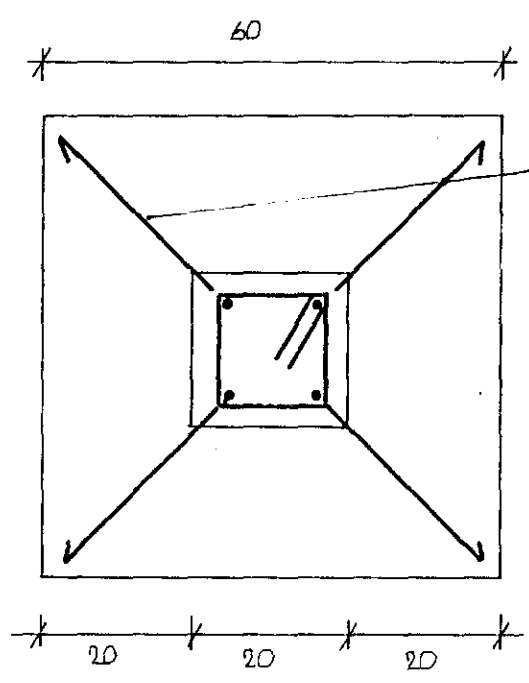

GRUNNMYND  
1:50

ATA! FRÁRENNISLÖGN FRÁ HÚSI  
SJÁ TEIKNINGU LÆNIR Í GRUNNI

SNÍÐ A-A  
1:10

SNÍÐ B-B  
SÚLUFÖTUR  
1:10

SNÍÐ C-C  
SÚLA ÞVERSNIÐ  
1:10

SNÍÐ D-D  
SÚLA HAUS  
1:10

LÆKJARBERG 25 HAFNARFIRÐI	DAGS JÚLÍ '90
SÚLA UNDIR SVALIR	MKV 1:50 1:10
EYJOLFUR VALGARÐSSON BYGGINGA TEIKNI FRÆÐINGUR	REIKAJ EV SAMP EV B5. BYGGINGA TEIKNI FRÆÐINGUR SÍMI 54793