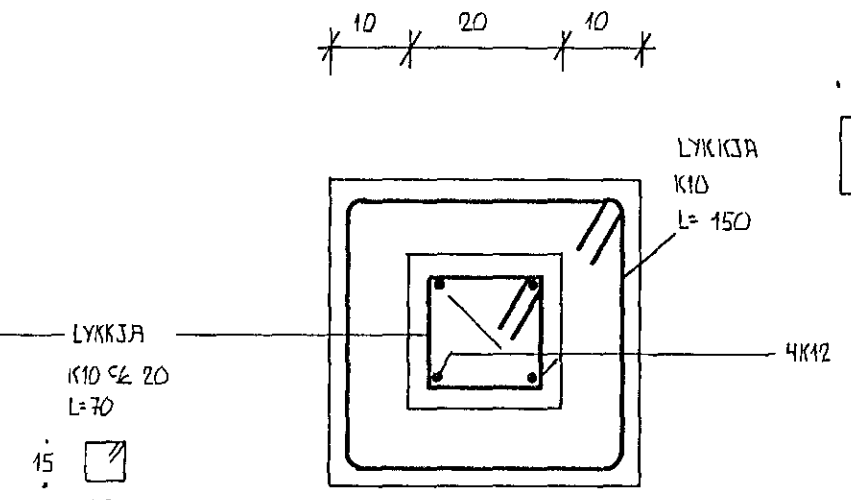

GRUNNMYND  
1:50

ATA! FRÁRENNISLÖGN FRÁ HÚSI  
SJÁ TEIKNINGU LÆNIR Í GRUNNI

SNÍÐ A-A  
1:10

SNÍÐ B-B  
SÚLUFÖTUR  
1:10

SNÍÐ C-C  
SÚLA ÞVERSNIÐ  
1:10

SNÍÐ D-D  
SÚLA HAUS  
1:10

LÆKJARBERG 25 HAFNARFIRÐI	DAGS JÚLÍ '90
SÚLA UNDIR SVALIR	MKV 1:50 1:10
EYJOLFUR VALGARÐSSON BYGGINGA TEIKNI FRÆÐINGUR	REIKAJ EV SAMP EV B5. BYGGINGA TEIKNI FRÆÐINGUR SÍMI 54793