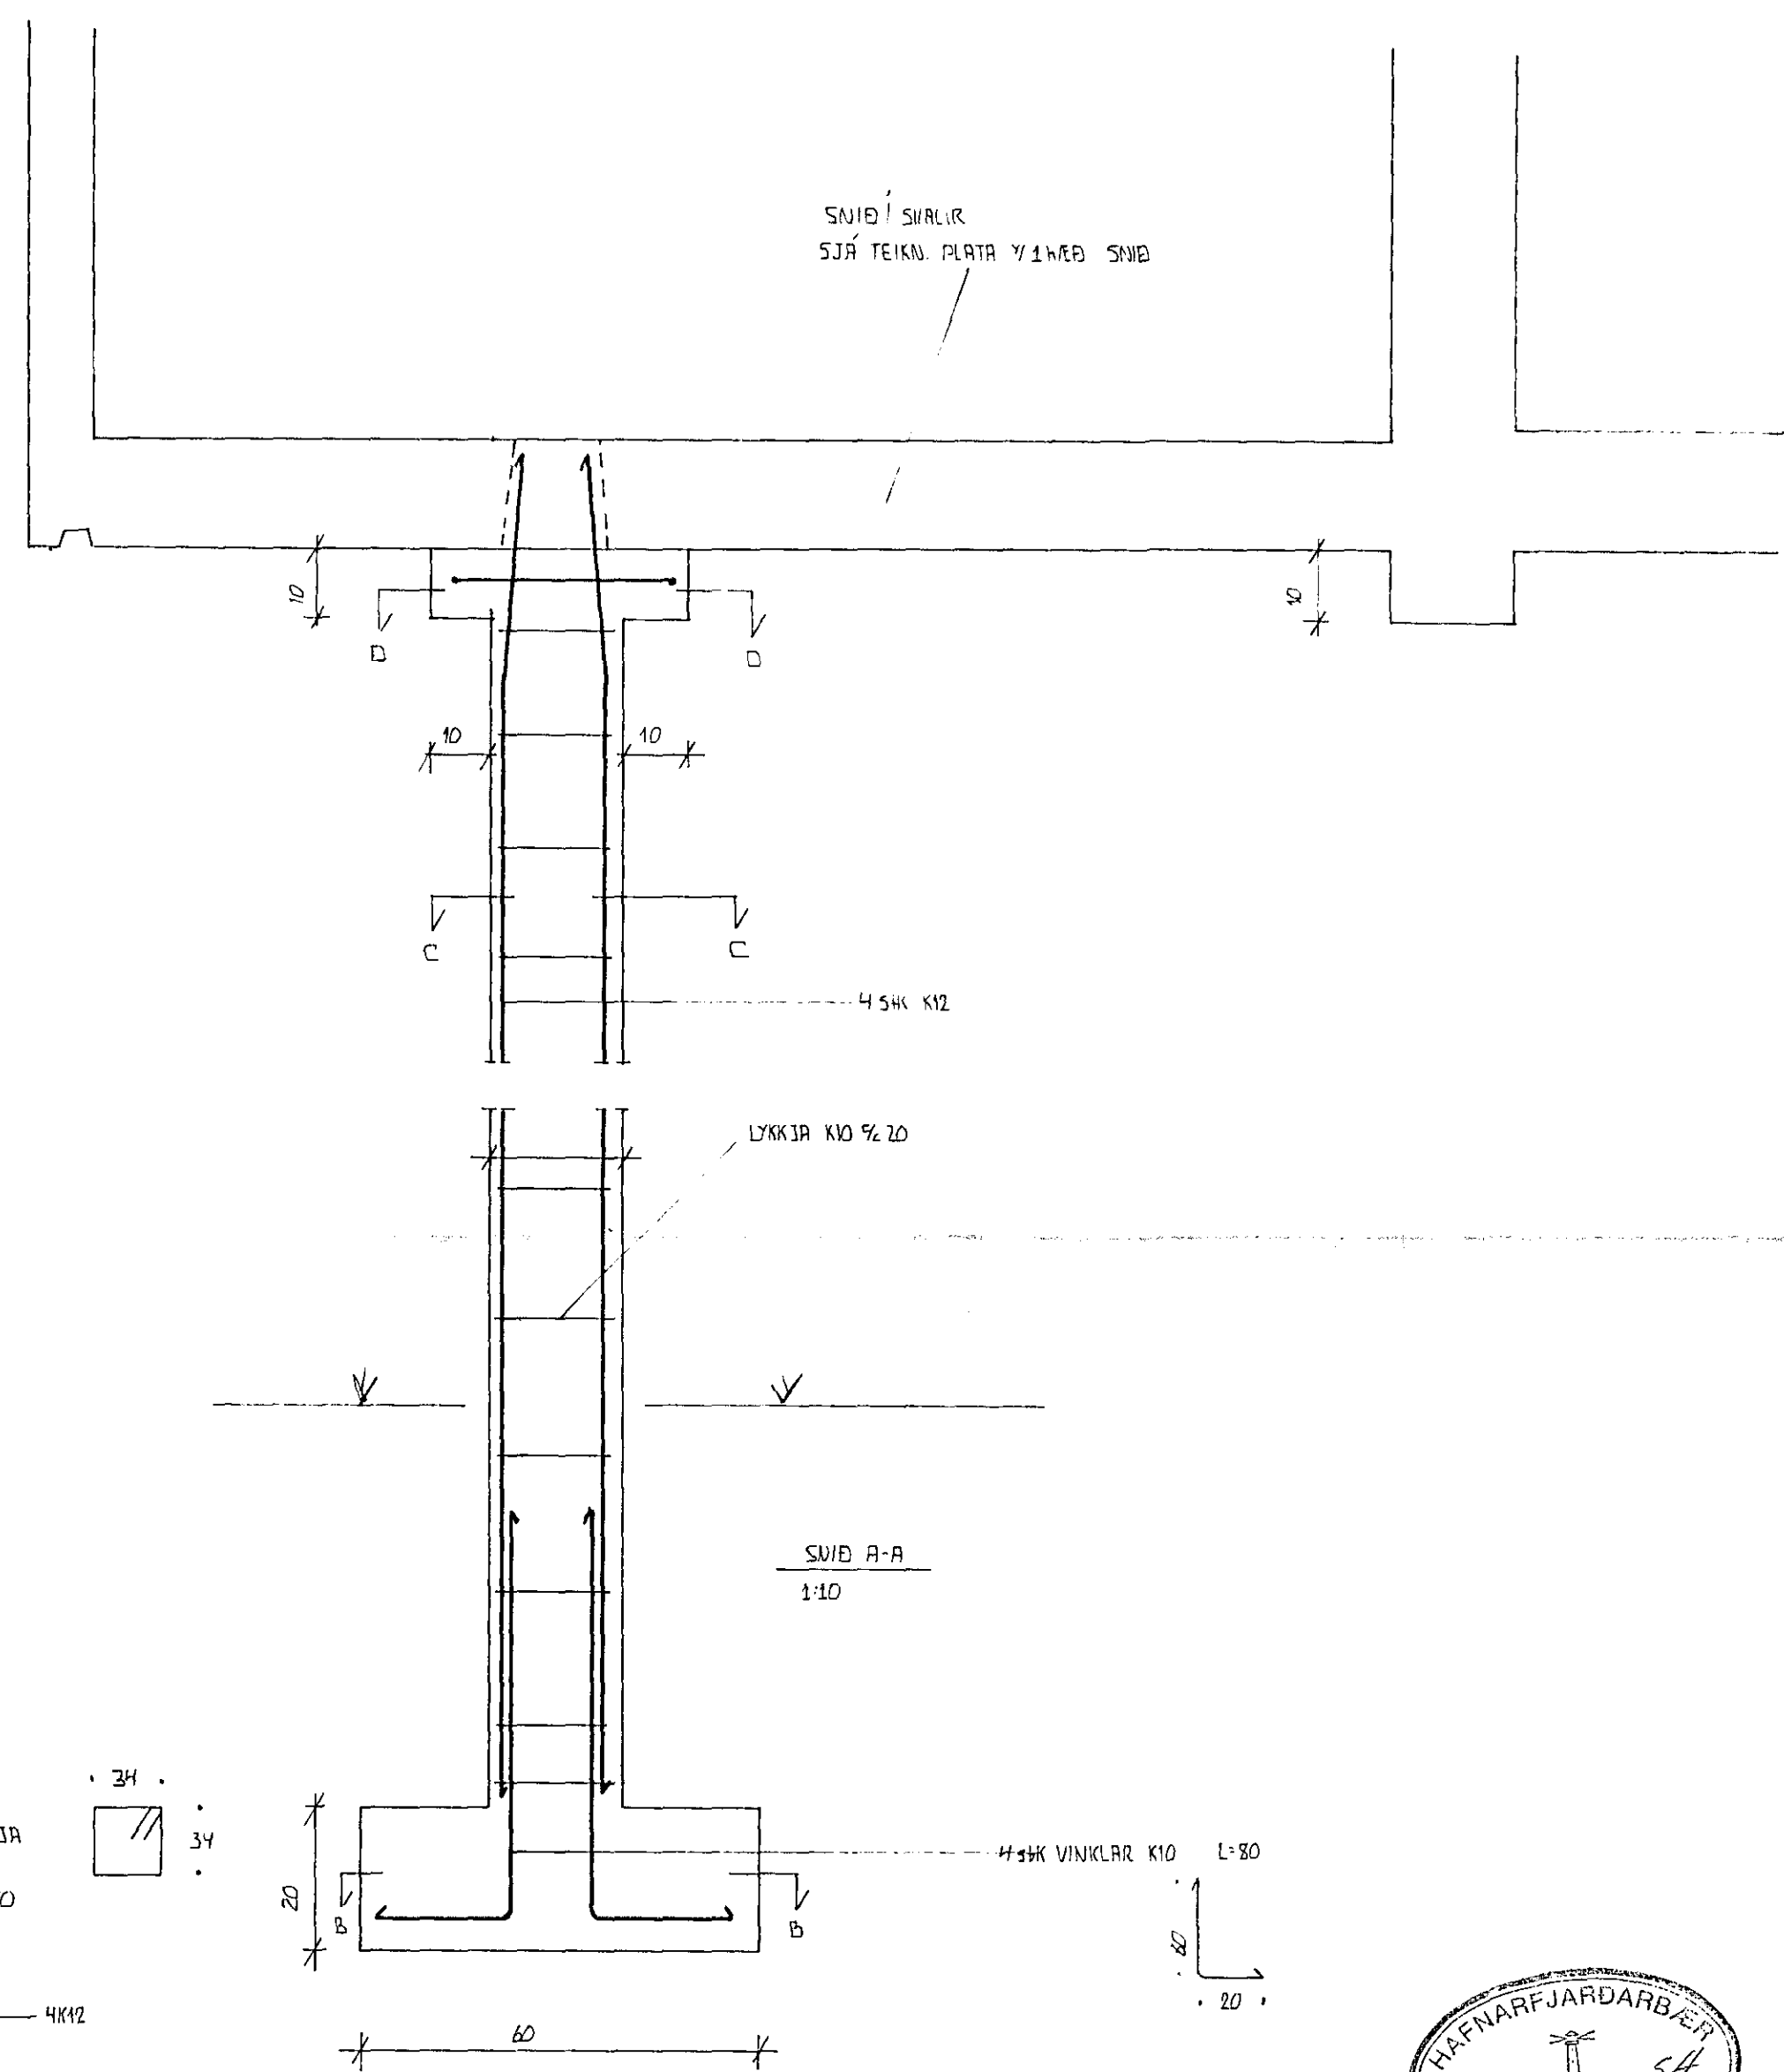

GRUNNMYND  
1:50

ATA! FRÁRENNISLÖGN FRÁ HÚSI  
SJÁ TEIKNINGU LÆNIR Í GRUNNI

SNÍÐ A-A  
1:10

SNÍÐ B-B  
SÚLUFÖTUR  
1:10

SNÍÐ C-C  
SÚLA ÞVERSNIÐ  
1:10

SNÍÐ D-D  
SÚLA HAUS  
1:10

LÆKJARBERG 25 HAFNARFIRÐI	DAGS JÚLÍ '90
SÚLA UNDIR SVALIR	MKV 1:50 1:10
EYJOLFUR VALGARÐSSON BYGGINGA TEIKNI FRÆÐINGUR	REIKAJ EV SAMP EV B5. BYGGINGA TEIKNI FRÆÐINGUR SÍMI 54793