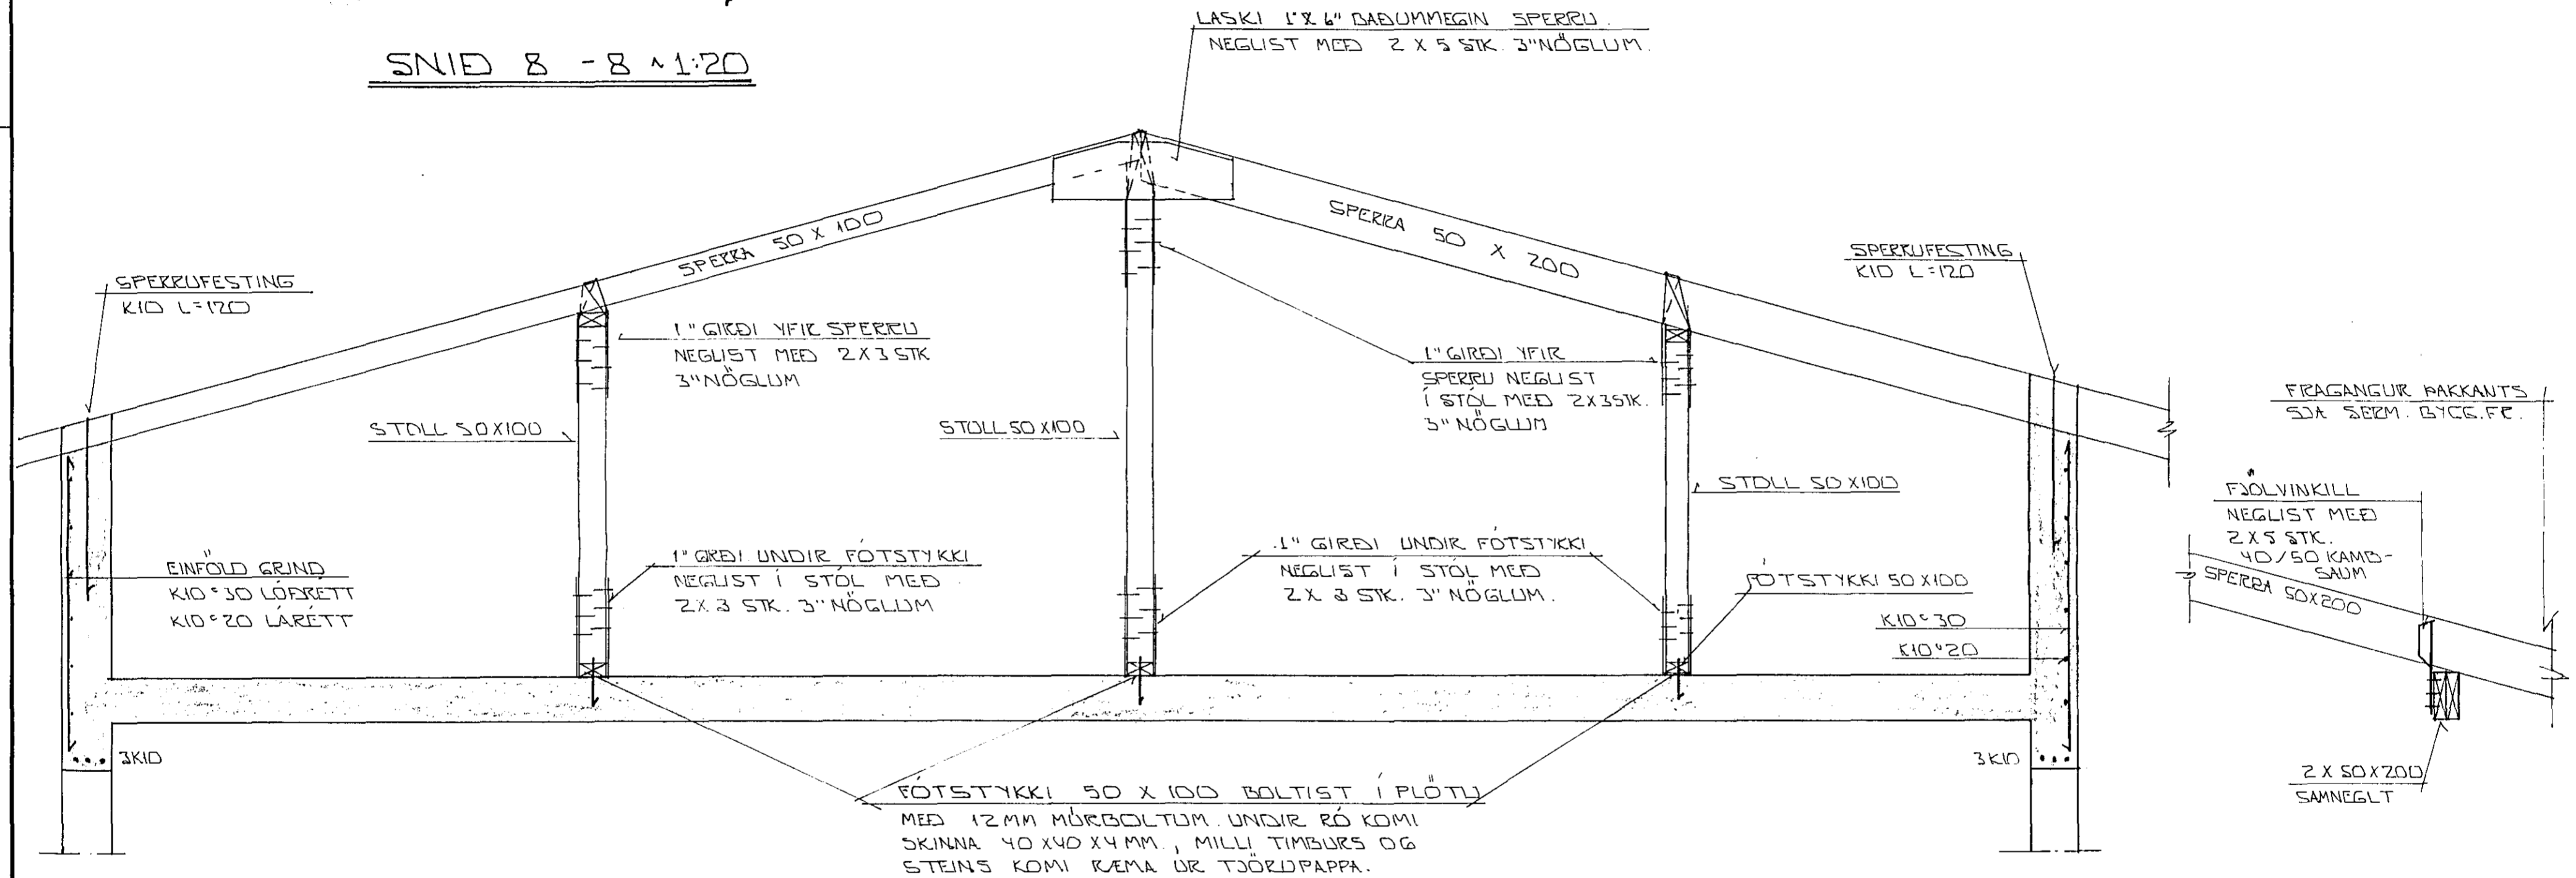

SNID 8 - 8 ^ 1:20

SNID 7 - 7 ^ 1:20

SKYRINGAR:

ALMENNAR SKYRINGAR SJA BL. NR. 1-01
 SNID MERKT 7-7 OG 8-8 SJA
 BL. NR. 1-05.

3 JUL 1890			
BR. NR.	DAGS	EDLI BREVTINGAR	SIGN.
LÆKJARBERG 26 HAFNARFJÖRÐI		DAGS JÚNÍ '90	
HAKVIKKI: SNID OG SÉRMYNDIR.		HANNAÐ	
MÆLIKV. ^ 1:20		TEIKNAD	
SIGURÐUR ÞORLEIFSSON TEKNIFRÆÐINGUR F. T. E. I.		VERK NR. 8915	
STRANDGÖTU 11 HAFNARFJÖRÐI SÍMI 54751		BLAD NR. 1-06	