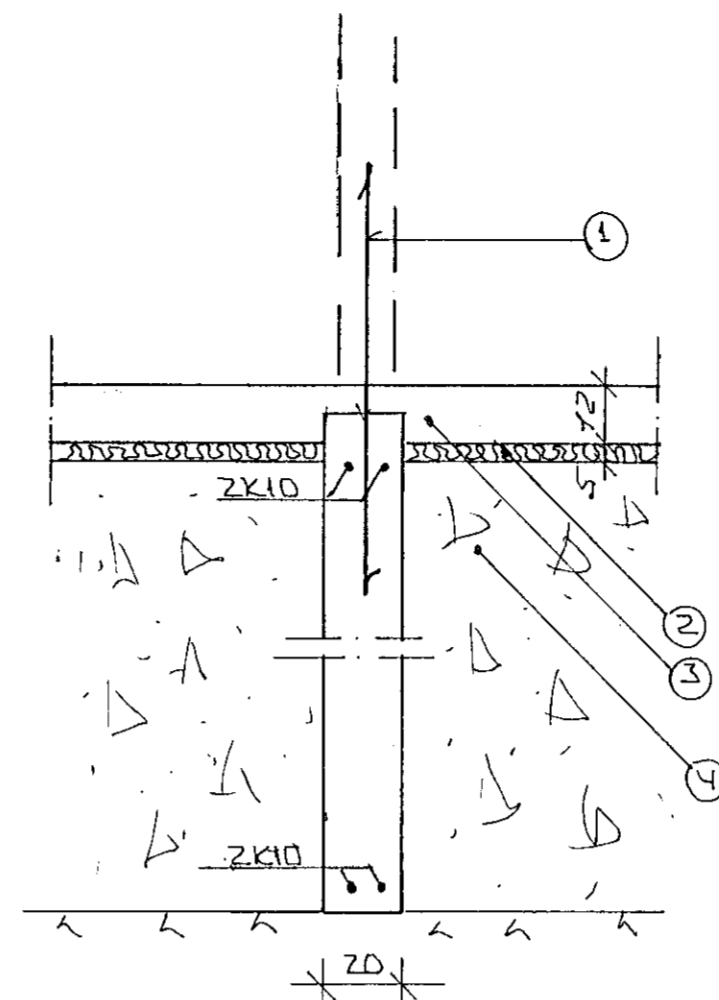

SNID 1 Í ÚTVEGGI 1:20

SNID 3 Í INNVEGG 1:20

SNID 2 Í HURDAROP Á BÍLG 1:20

SKÝRINGAR

- ① - TEGIR DARN KAÐ 130 VÍÐ OG 130 VÍÐ OG 130 VÍÐ OG 130 VÍÐ
- ② - TEGIR DARN KAÐ 130 VÍÐ OG 130 VÍÐ OG 130 VÍÐ OG 130 VÍÐ
- ③ - TEGIR DARN KAÐ 130 VÍÐ OG 130 VÍÐ OG 130 VÍÐ OG 130 VÍÐ
- ④ - TEGIR DARN KAÐ 130 VÍÐ OG 130 VÍÐ OG 130 VÍÐ OG 130 VÍÐ

BR NR	DAGS	EDLI	MYLT	NEAR
LÆKJARBERG 26 HAFNARFIRÐI				
SNID 1 UNDIRSTÖÐUR				
MÁLSTYR 1:20				
SIGURÐUR ÞORLEIFSSON				
STRANDGATA 10 101 HAFNARFJARDARBAE				
				18. JÚNÍ '89
				8915
				1-03