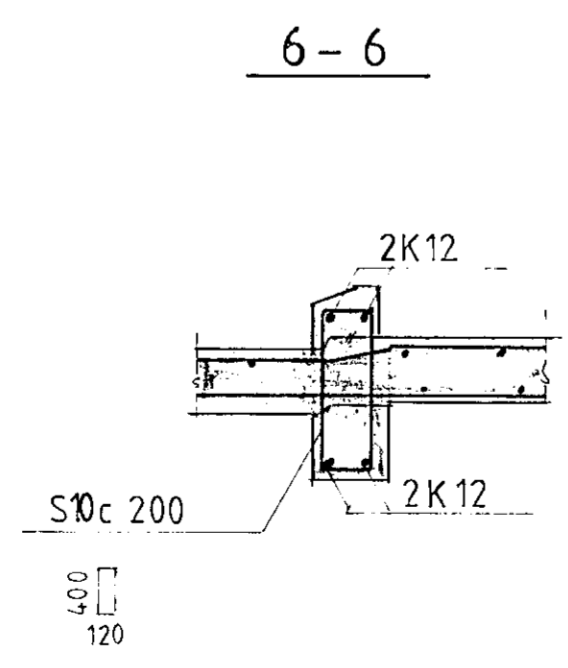

BITI B.1.1 OG SÚLUR S.1.1-1.4

1:20

15 JUL 1991

												LÆKJARBERG 29, HAFNARFIRÐI.		
												BURÐARVIRKI		
												BITI B.1.1 OG SÚLUR S.1.1- S.1.4		
												BITI B.1.2 OG B.1.2'		
Teikn.nr	Tilvisun á teikningu	Br	Dags	Eðli breytingar	Br	Yf	Samb	Hannað AP	Teiknað AP	Yfirfarið	Samb. við <i>Halldór Pálsson</i>	Dagsetning	Verk nr	Teikn nr
												JULI 1991	91.01	1.04