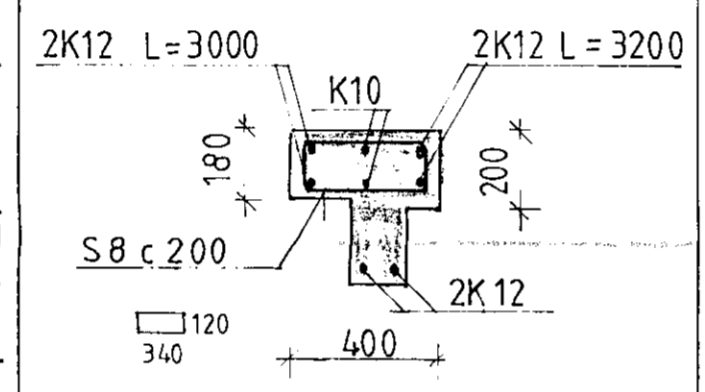

BITI B.1.1 OG SÚLUR S.1.1-1.4

1:20

15 JUL 1991

												LÆKJARBERG 29, HAFNARFIRÐI.		
												BURÐARVIRKI		
												BITI B.1.1 OG SÚLUR S.1.1- S.1.4		
												BITI B.1.2 OG B.1.2'		
Teikn.nr	Tilvisun á teikningu	Br	Dags	Eðli breytingar	Br	Yf	Samb	Hannað AP	Teiknað AP	Yfirfarið	Samb. við <i>Halldór Pálsson</i>	Dagsetning	Verk nr	Teikn nr
												JULI 1991	91.01	1.04