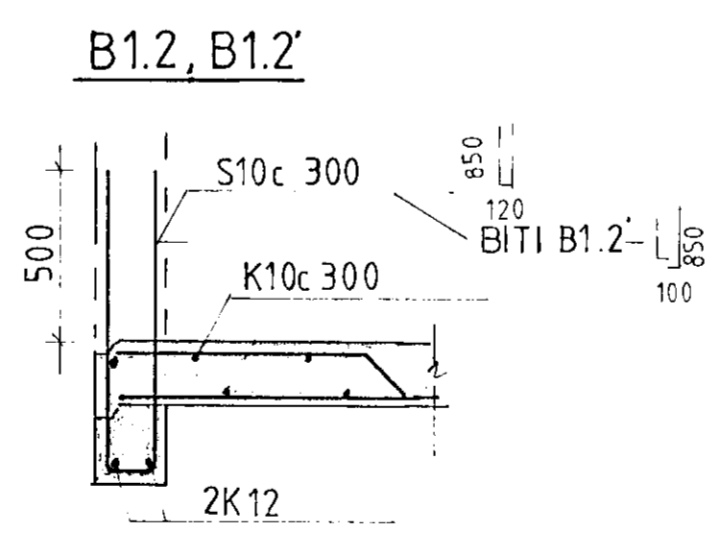

BITI B.1.1 OG SÚLUR S.1.1-1.4

1:20

15 JUL 1991

												LÆKJARBERG 29, HAFNARFIRÐI.		
												BURÐARVIRKI		
												BITI B.1.1 OG SÚLUR S.1.1- S.1.4		
												BITI B.1.2 OG B.1.2'		
Teikn.nr	Tilvisun á teikningu	Br	Dags	Eðli breytingar	Br	Yf	Samb	Hannað AP	Teiknað AP	Yfirfarið	Samb. við <i>Halldór Pálsson</i>	Dagsetning	Verk nr	Teikn nr
												JULI 1991	91.01	1.04