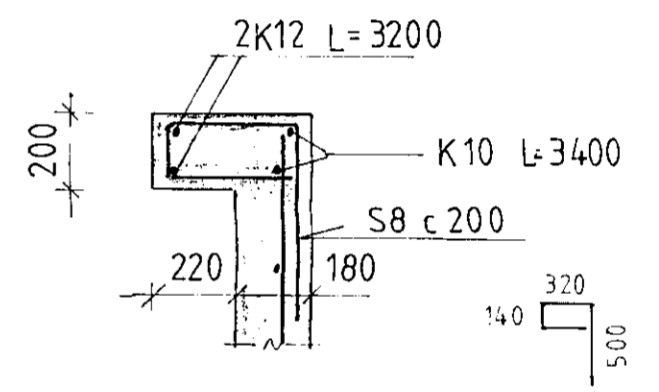

BITI B.1.1 OG SÚLUR S.1.1-1.4

1:20

15 JUL 1991

												LÆKJARBERG 29, HAFNARFIRÐI.		
												BURÐARVIRKI		
												BITI B.1.1 OG SÚLUR S.1.1- S.1.4		
												BITI B.1.2 OG B.1.2'		
Teikn.nr	Tilvisun á teikningu	Br	Dags	Eðli breytingar	Br	Yf	Samb	Hannað AP	Teiknað AP	Yfirfarið	Samb. við <i>Halldór Pálsson</i>	Dagsetning	Verk nr	Teikn nr
												JULI 1991	91.01	1.04