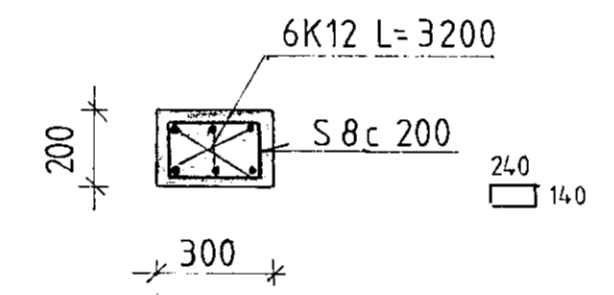

BITI B.1.1 OG SÚLUR S.1.1-1.4

1:20

15 JUL 1991

												LÆKJARBERG 29, HAFNARFIRÐI.		
												BURÐARVIRKI		
												BITI B.1.1 OG SÚLUR S.1.1- S.1.4		
												BITI B.1.2 OG B.1.2'		
Teikn.nr	Tilvisun á teikningu	Br	Dags	Eðli breytingar	Br	Yf	Samb	Hannað AP	Teiknað AP	Yfirfarið	Samb. við <i>Halldór Pálsson</i>	Dagsetning	Verk nr	Teikn nr
												JULI 1991	91.01	1.04