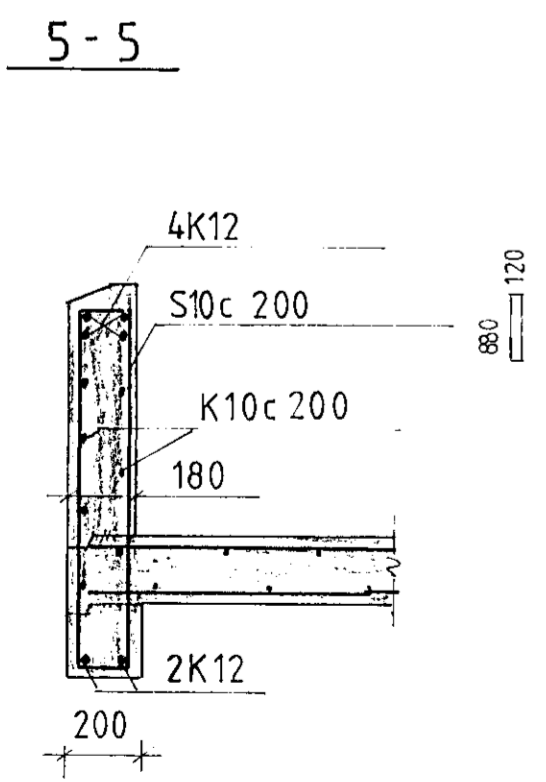

BITI B.1.1 OG SÚLUR S.1.1-1.4

1:20

15 JUL 1991

												LÆKJARBERG 29, HAFNARFIRÐI.		
												BURÐARVIRKI		
												BITI B.1.1 OG SÚLUR S.1.1- S.1.4		
												BITI B.1.2 OG B.1.2'		
Teikn.nr	Tilvisun á teikningu	Br	Dags	Eðli breytingar	Br	Yf	Samb	Hannað AP	Teiknað AP	Yfirfarið	Samb. við <i>Halldór Pálsson</i>	Dagsetning	Verk nr	Teikn nr
												JULI 1991	91.01	1.04