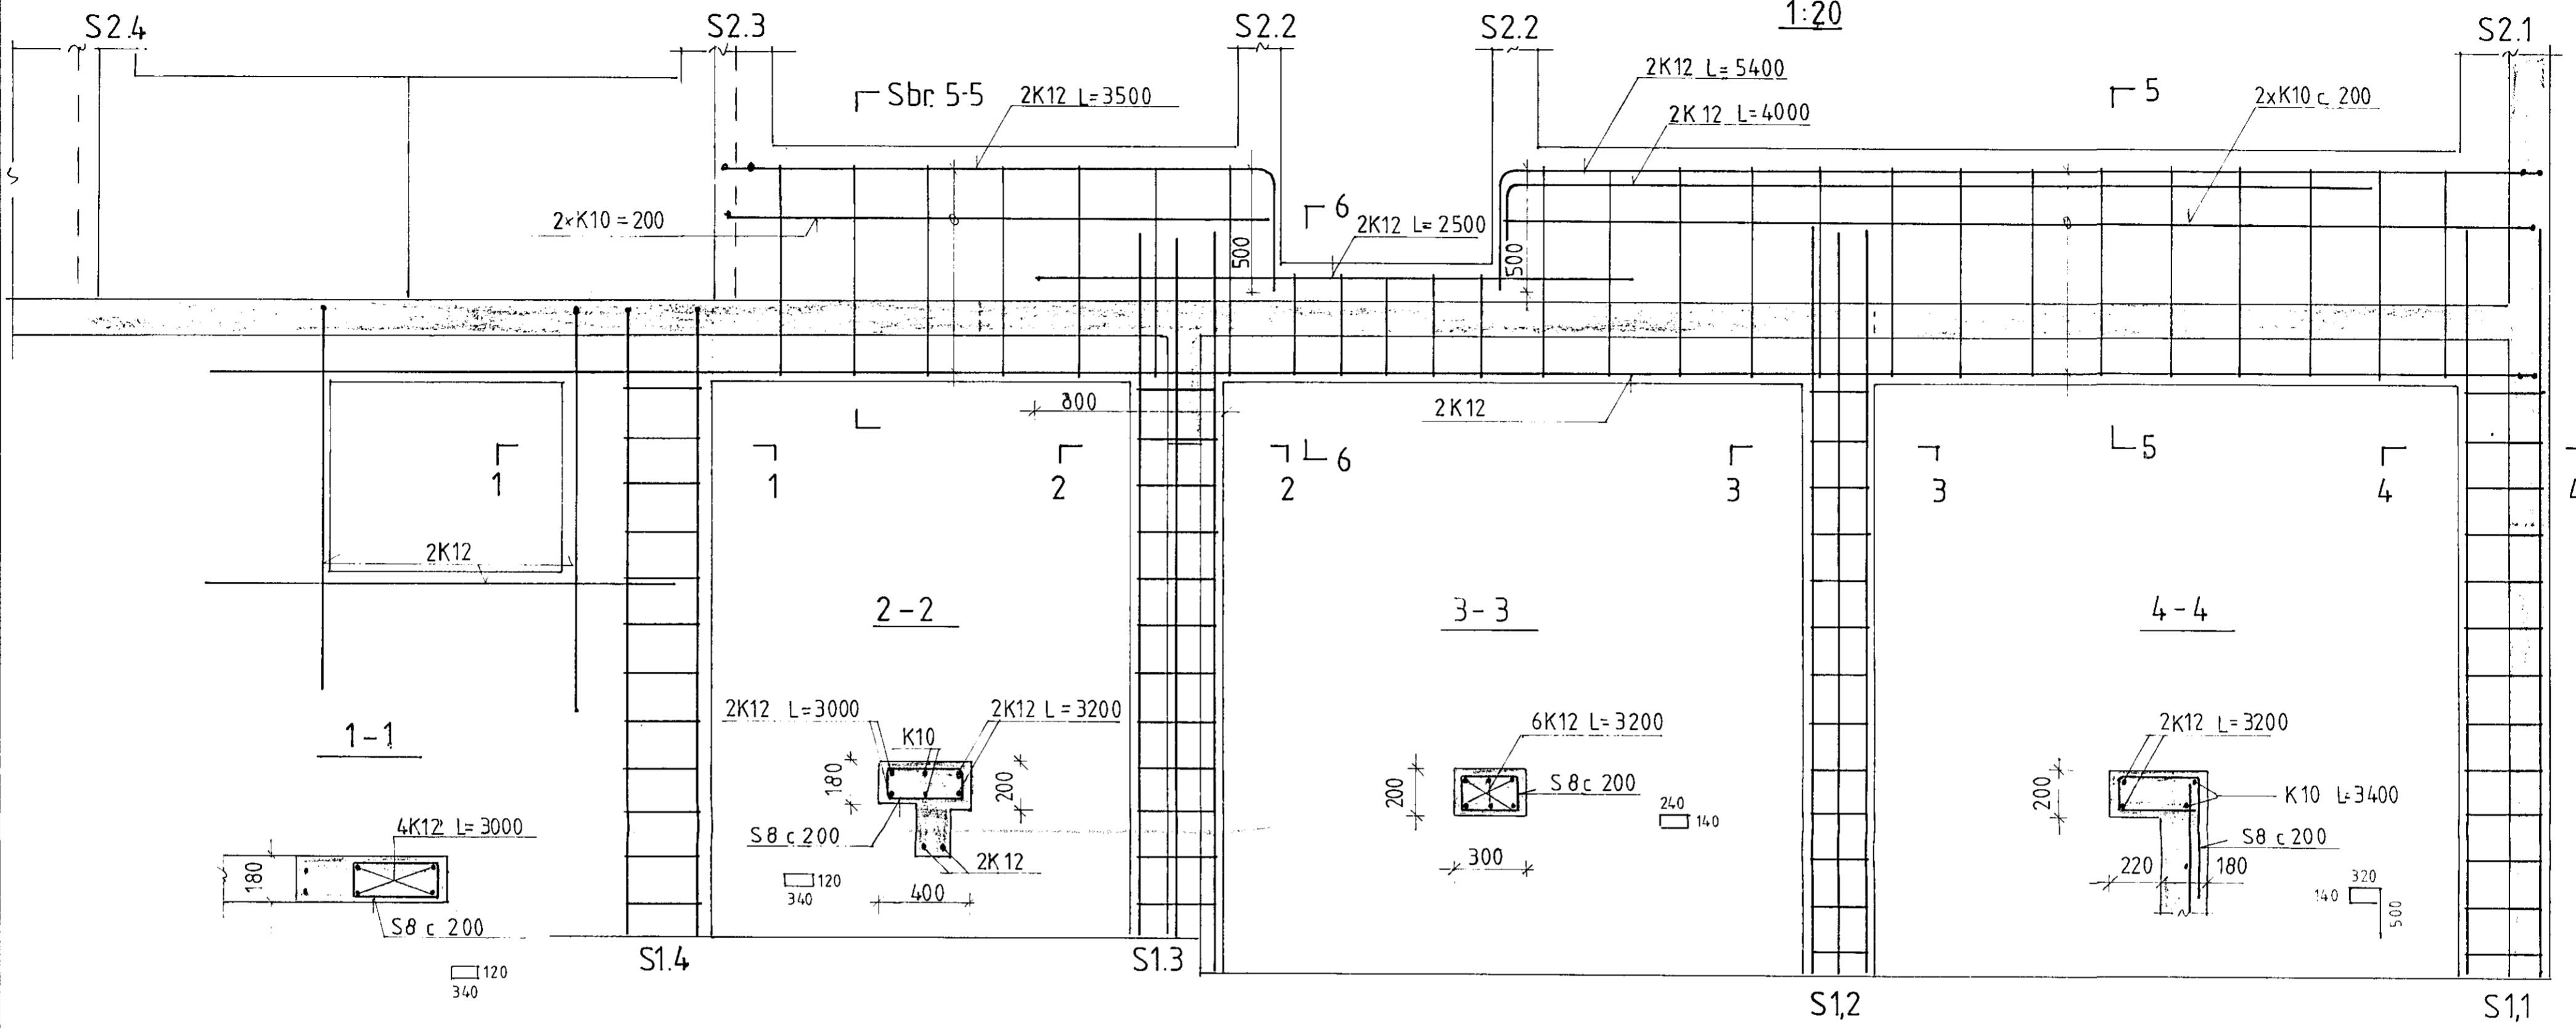

BITI B.1.1 OG SÚLUR S.1.1-1.4

1:20

15 JUL 1991

												LÆKJARBERG 29, HAFNARFIRÐI.		
												BURÐARVIRKI		
												BITI B.1.1 OG SÚLUR S.1.1- S.1.4		
												BITI B.1.2 OG B.1.2'		
Teikn.nr	Tilvisun á teikningu	Br	Dags	Eðli breytingar	Br	Yf	Samb	Hannað AP	Teiknað AP	Yfirfarið	Samb. við <i>Halldór Pálsson</i>	Dagsetning	Verk nr	Teikn nr
												JULI 1991	91.01	1.04