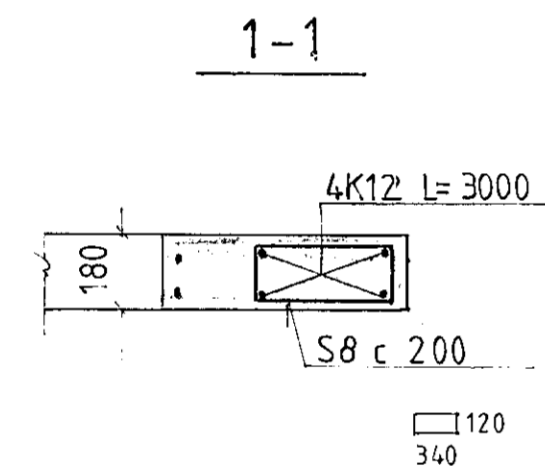

BITI B.1.1 OG SÚLUR S.1.1-1.4

1:20

15 JUL 1991

												LÆKJARBERG 29, HAFNARFIRÐI.		
												BURÐARVIRKI		
												BITI B.1.1 OG SÚLUR S.1.1- S.1.4		
												BITI B.1.2 OG B.1.2'		
Teikn.nr	Tilvisun á teikningu	Br	Dags	Eðli breytingar	Br	Yf	Samb	Hannað AP	Teiknað AP	Yfirfarið	Samb. við <i>Halldór Pálsson</i>	Dagsetning	Verk nr	Teikn nr
												JULI 1991	91.01	1.04