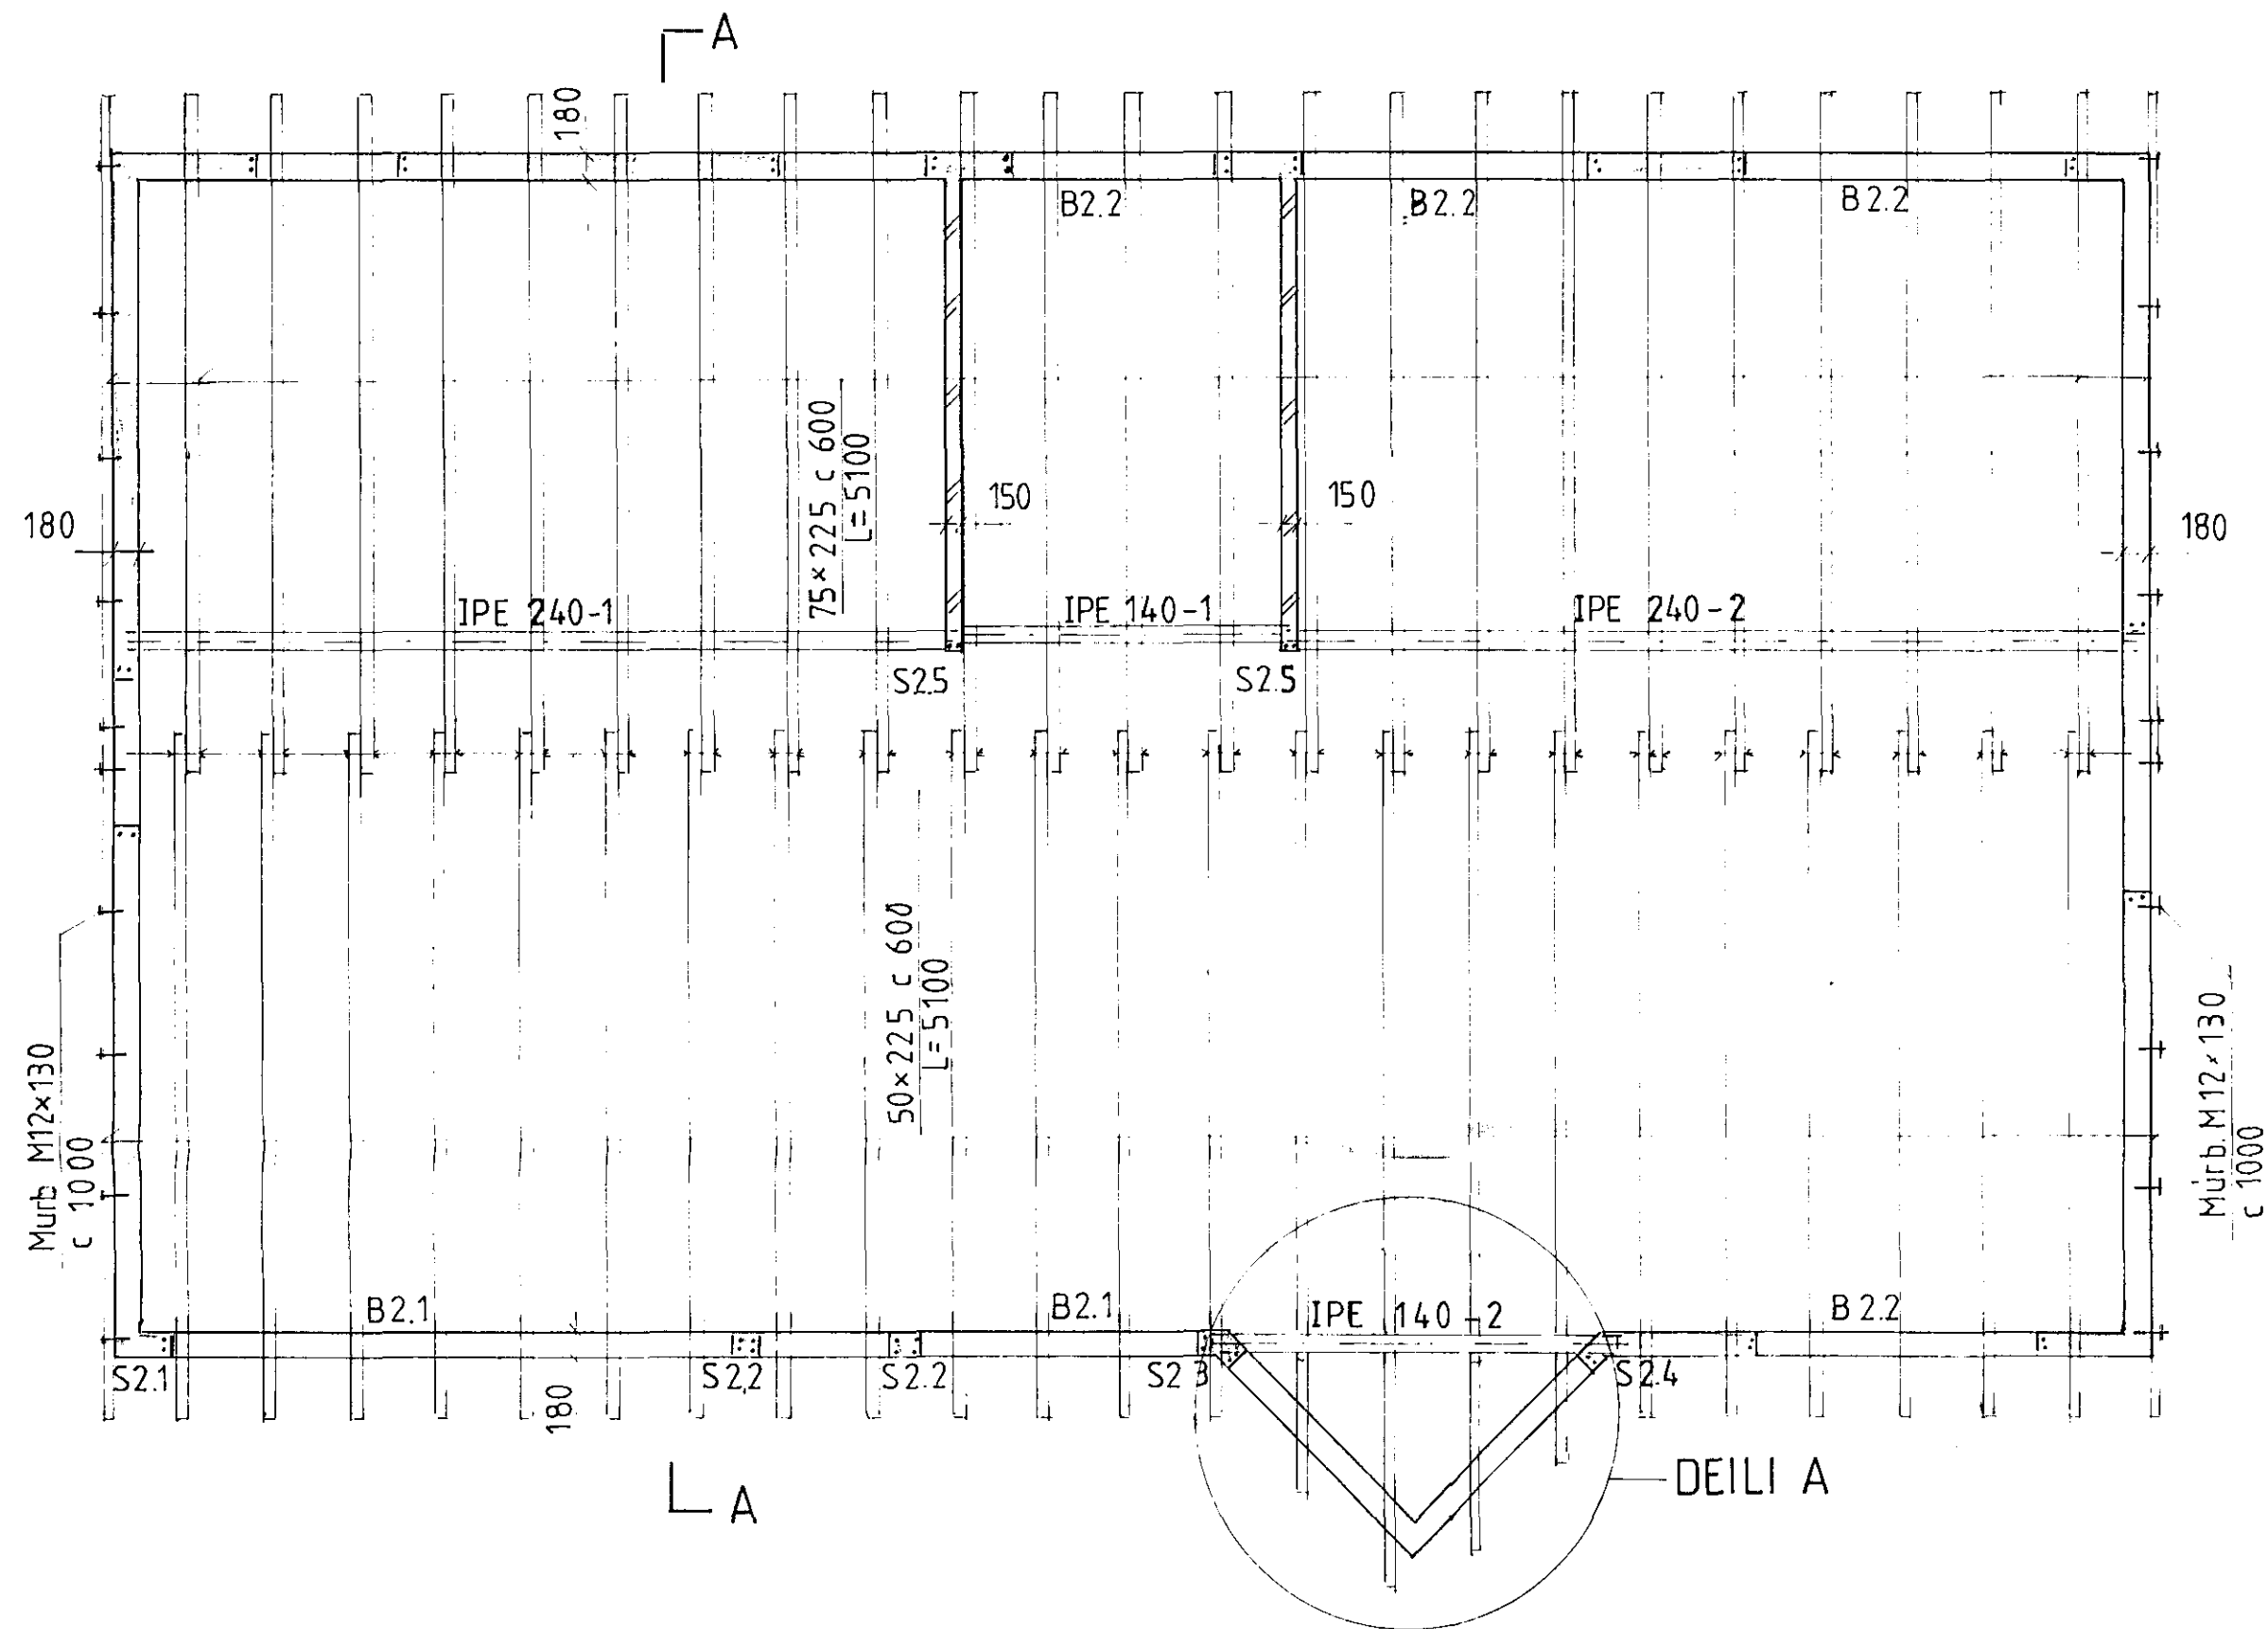

GRUNNMYND 1:50

SKÝRINGAR

BENDING VEGGJA:

-  LÓDRÉTT: K10 c250
-  LÁRÉTT: K10 c150
-  LÓDRÉTT OG LÁRÉTT K10 c250.

EFST Í VEGGI KOMA 2K12.

18 AUG 1991

LÆKJARBERG 29, HAFNARF

BURÐARVIRKI
2. HÆÐ OG ÞAKVIRKI