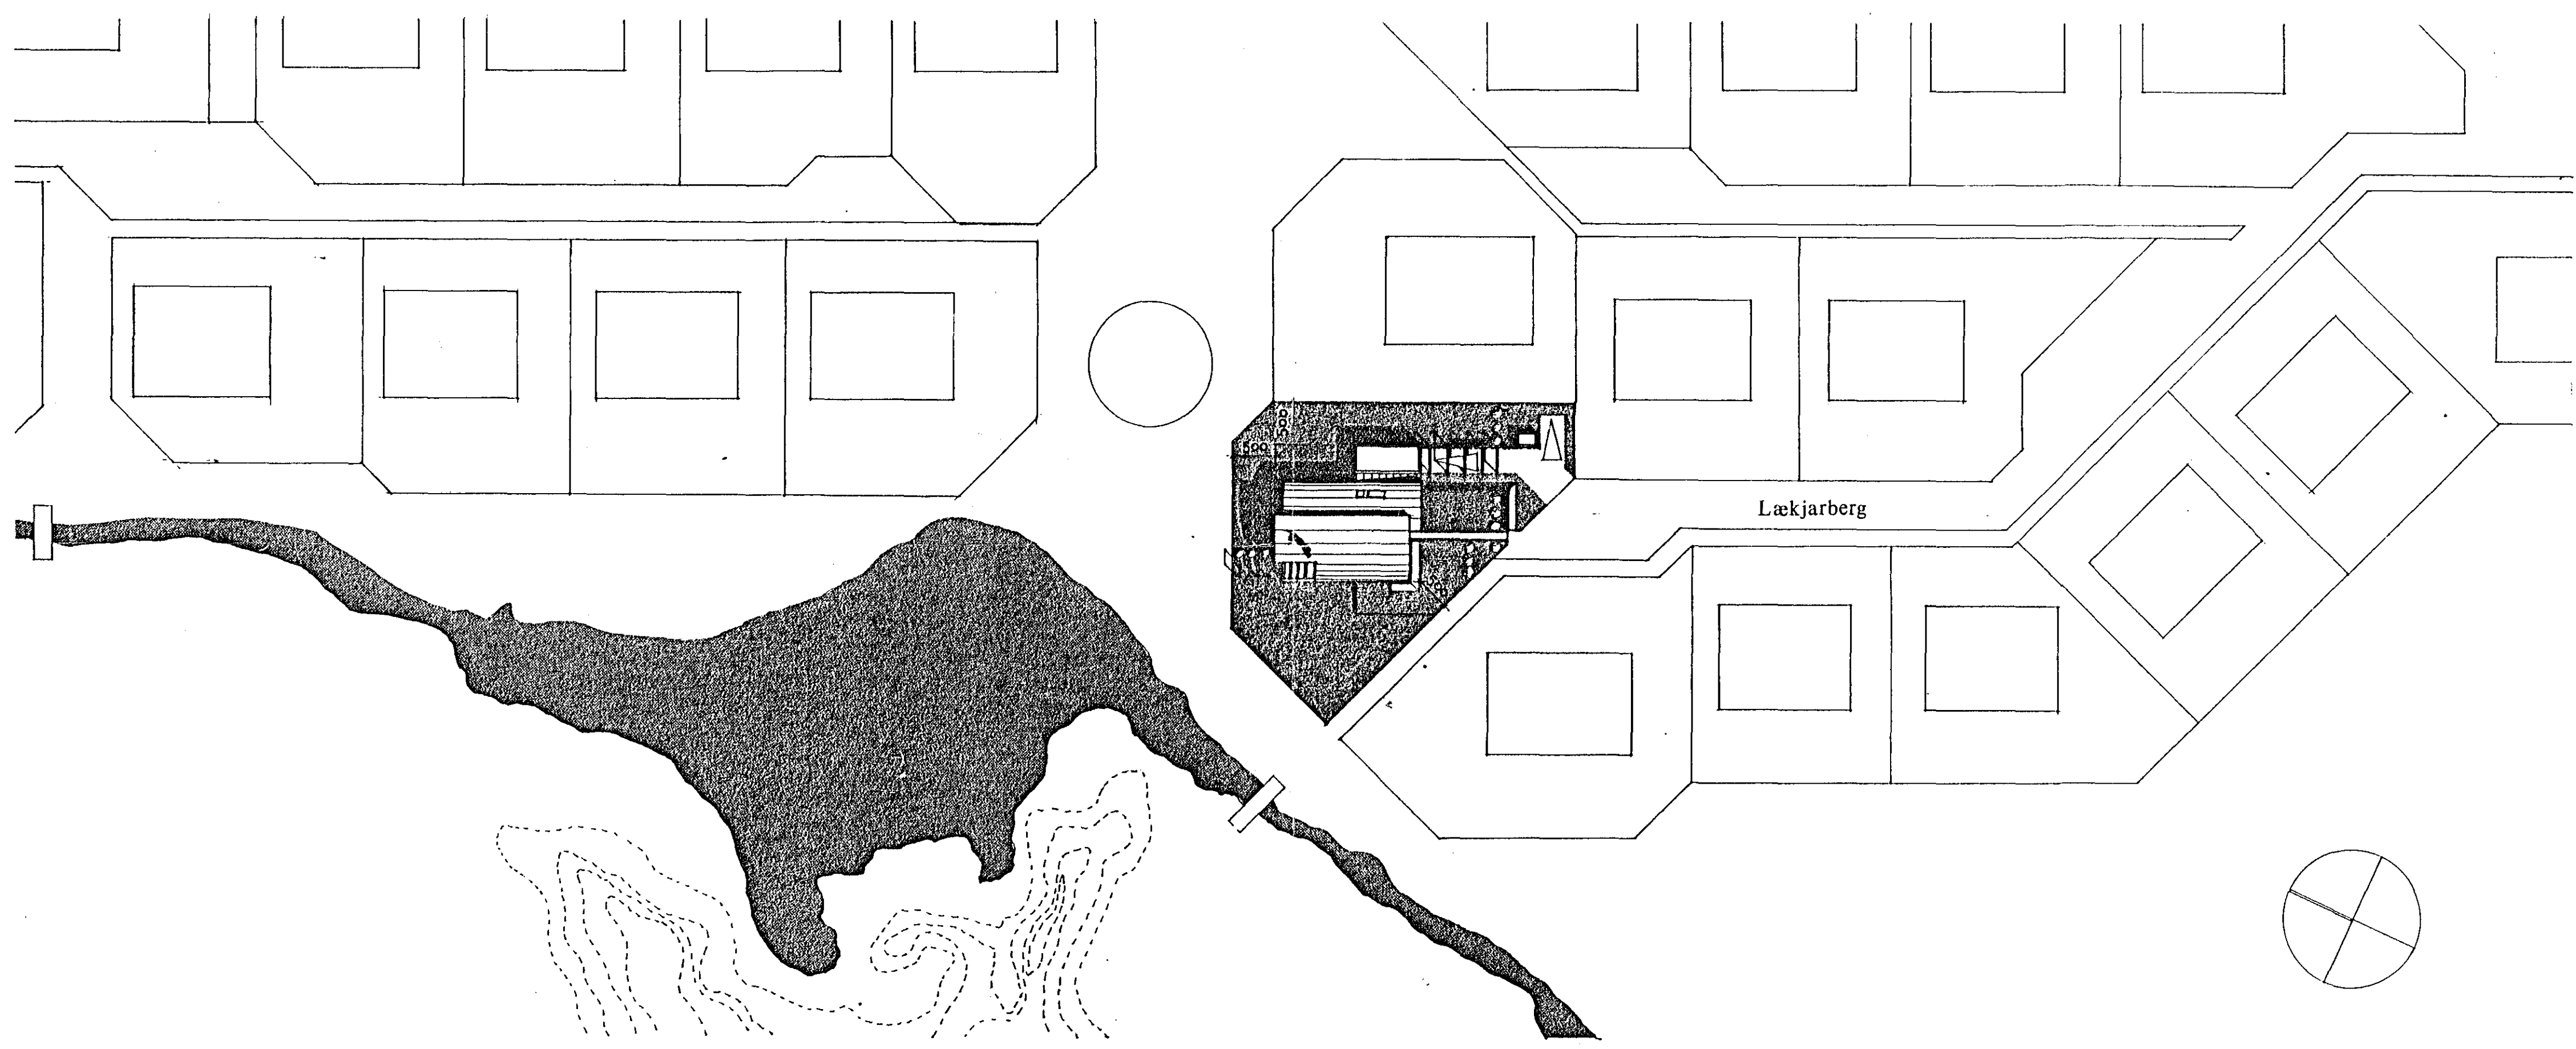

3/11/88
Fulltr. teikn
-D ab
H

Lækjarberg 30 · Hafnarfjörður
einbyli
afstöðumynd
kvardi 1:500 dags 111088
[Signature] 2 Sig. Halldor
Olafur Tr Mathiesen b arch faí
Sigurður Halldórsson arkitekt faí