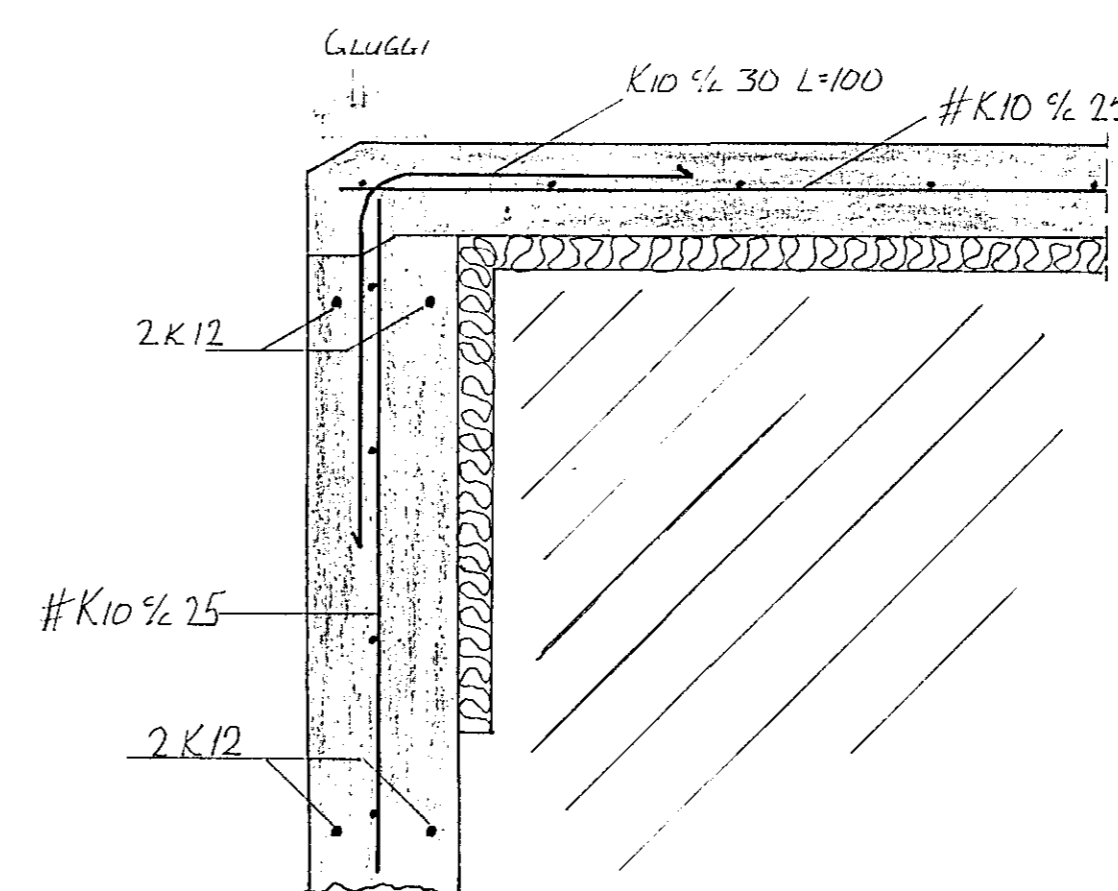

MYND 7

Fjöldi	Helti	Nr.	Efni	Teikn. nr.	Athugasemd	Blað
LÆKJARBERG 30				Mkv.	Dags	apríl 1989
Sökkulteikningar sniðmyndir				1: 50	Teikn.	#
JÁRNALÖGN				1: 10	Reikn.	
PORGEIR PORGEIRSSON m. tít				Hannaður	Porgeir Porgeirsson	
				Teikn. nr.	3011	
				Verk. nr.		