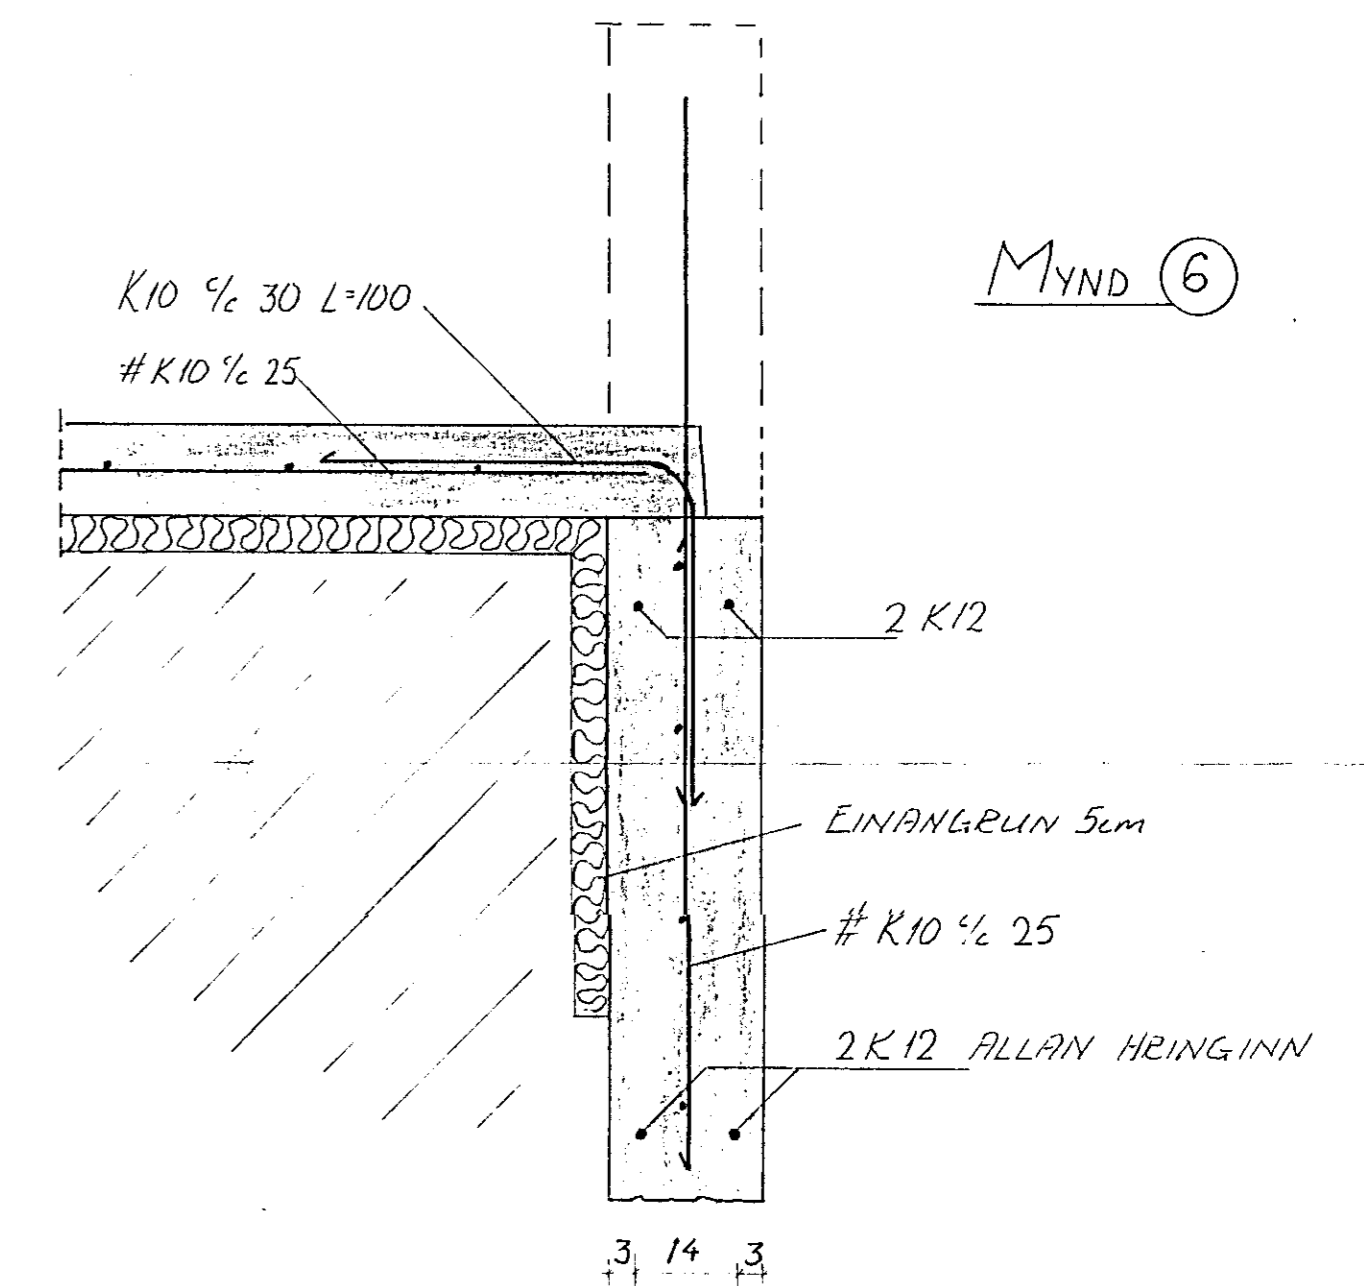

MYND 7

Fjöldi	Helti	Nr.	Efni	Teikn. nr.	Athugasemd	Blað
LÆKJARBERG 30				Mkv.	Dags	apríl 1989
Sökkulteikningar sniðmyndir				1: 50	Teikn.	#
JÁRNALÖGN				1: 10	Reikn.	
PORGEIR PORGEIRSSON m. tít				Hannaður	Porgeir Porgeirsson	
				Teikn. nr.	3011	
				Verk. nr.		