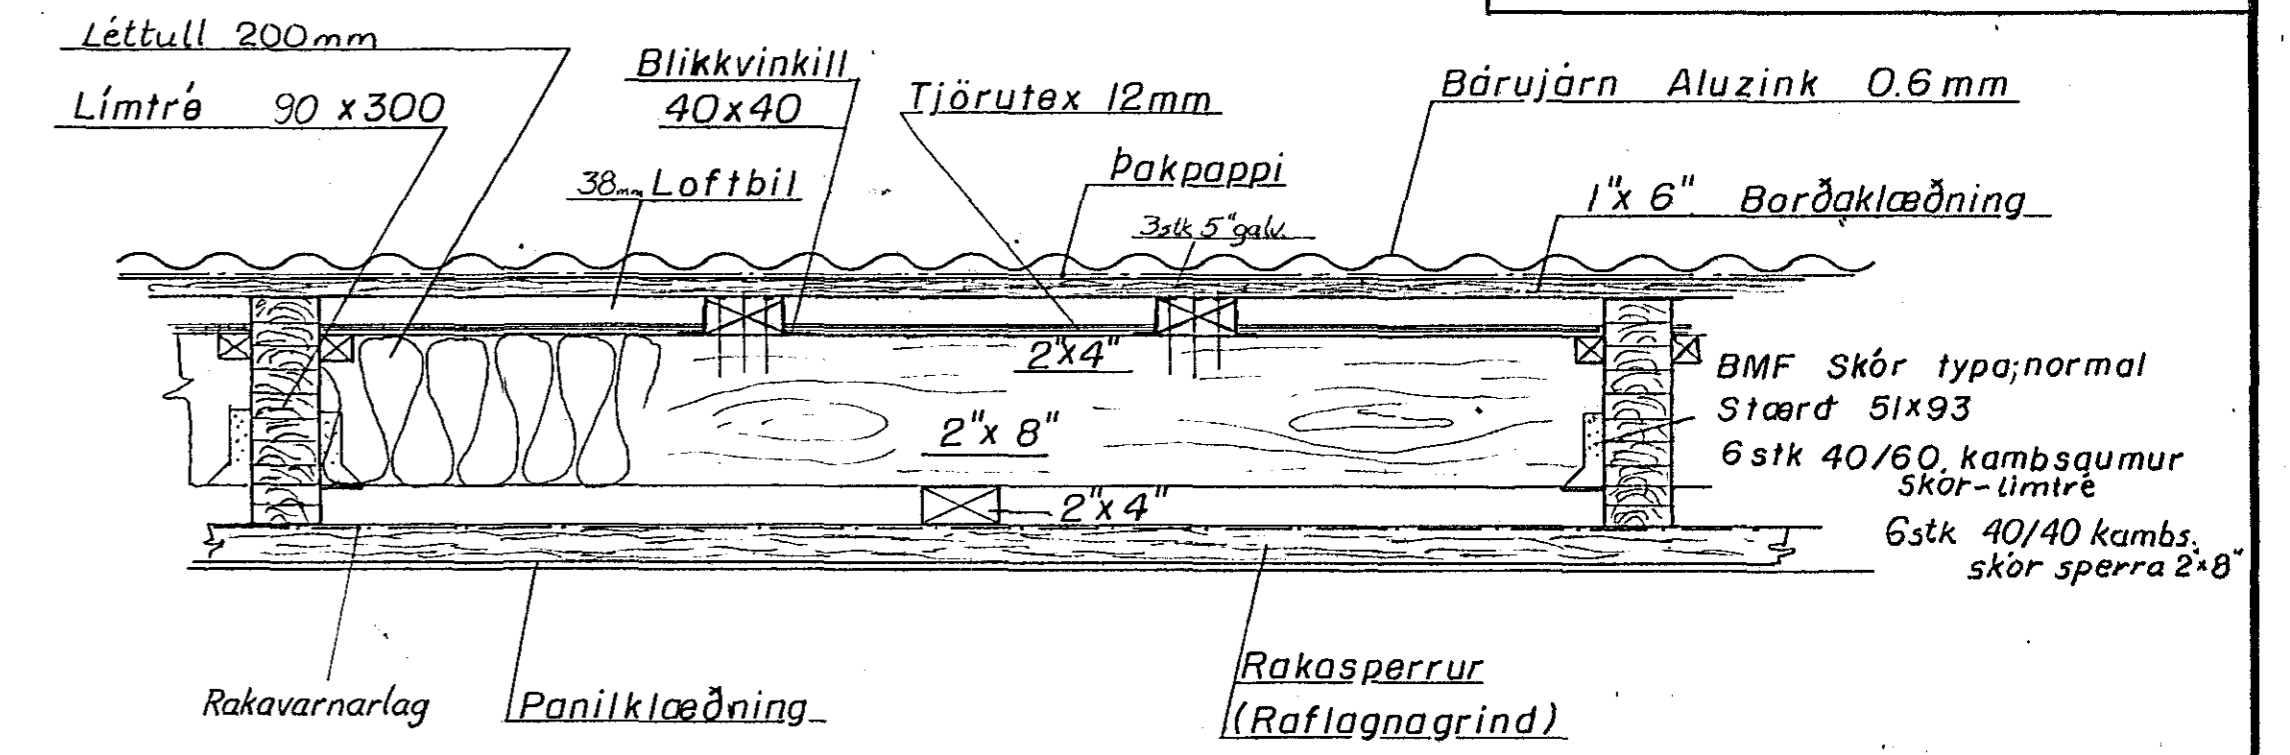

LANGBAND 2x4"
MILLISPERER 2x8"
LIMTRÉ 90x300

SNID H-H
MKV. 1:10

SNID I-I
MKV. 1:10

SNID J-J
mkv. 1:10

Fjöldi	Heiti	Nr.	Efni	Teikn. nr.	Althugasemd	Blöð
LÆKJARBERG 30.		Mkv. 1:50	Dags. Mai '90	Teikn. Ragn. Björnsdóttir		
SPERRUPLAN				Reikn. #		
PORGEIR PORGEIRSSON mtf				Hannað. Porgeir Porgeirsson		
				Teikn. nr. 4030		
				Verk. nr.		