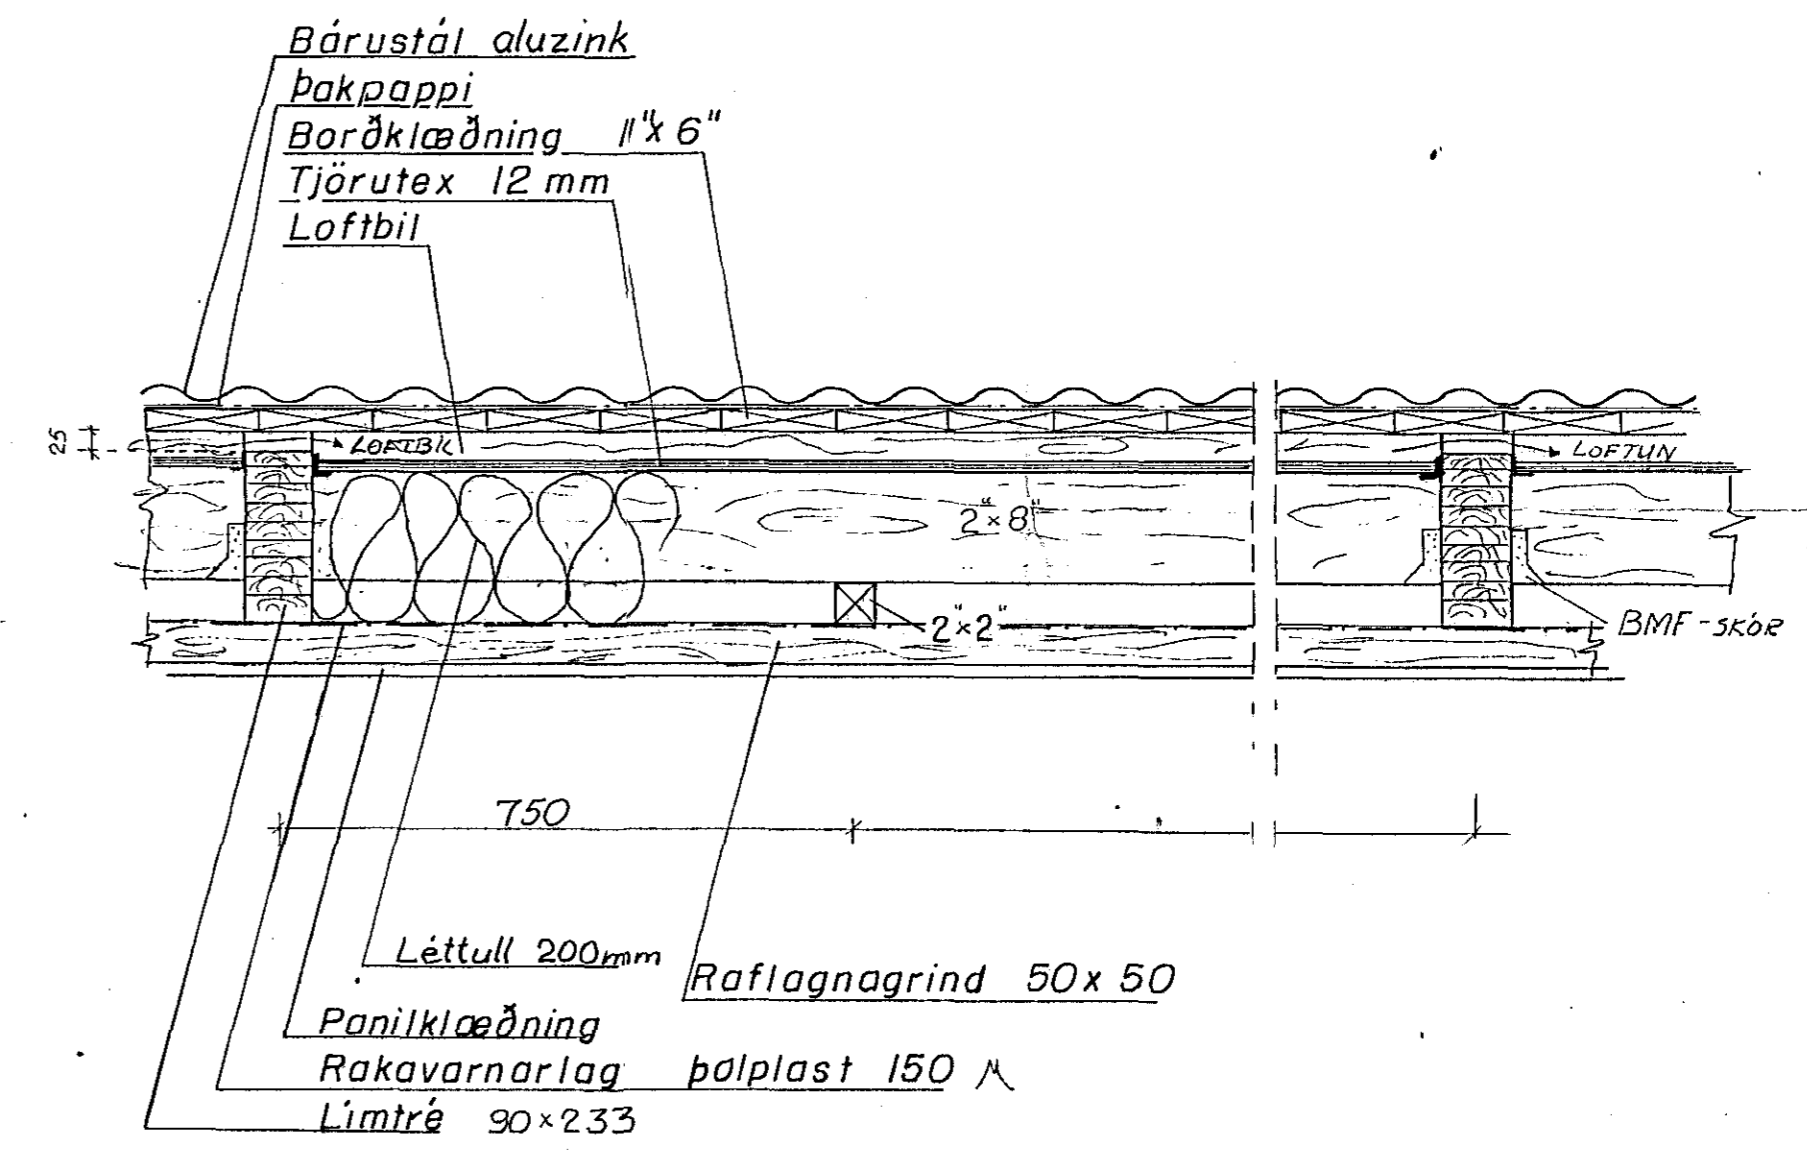

LANGBAND 2x4"
MILLISPERER 2x8"
LIMTRÉ 90x300

SNID H-H
MKV. 1:10

SNID I-I
MKV. 1:10

SNID J-J
mkv. 1:10

Fjöldi	Heiti	Nr.	Efni	Teikn. nr.	Althugasemd	Blöð
LÆKJARBERG 30.		Mkv. 1:50	Dags. Mai '90	Teikn. Ragn. Björnsdóttir		
SPERRUPLAN				Reikn. #		
PORGEIR PORGEIRSSON mtf				Hannað. Porgeir Porgeirsson		
				Teikn. nr. 4030		
				Verk. nr.		