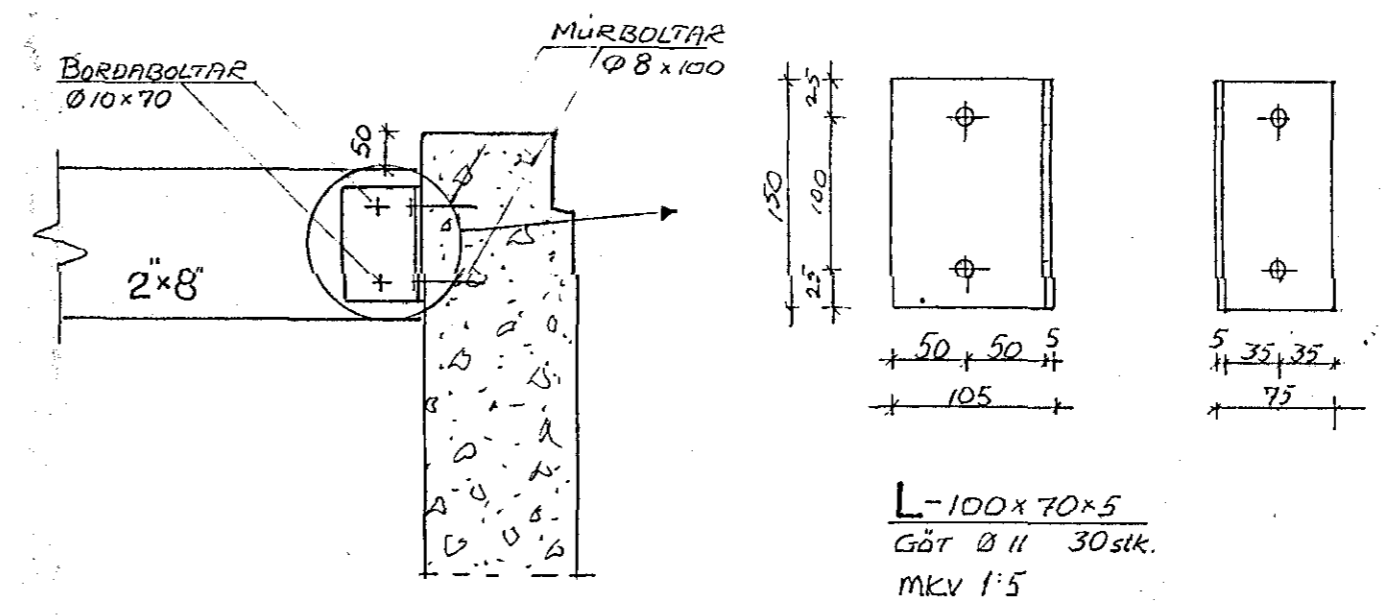

LANGBAND 2x4"
MILLISPERER 2x8"
LIMTRÉ 90x300

SNID H-H
MKV. 1:10

SNID I-I
MKV. 1:10

SNID J-J
mkv. 1:10

Fjöldi	Heiti	Nr.	Efni	Teikn. nr.	Althugasemd	Blöð
LÆKJARBERG 30.		Mkv. 1:50	Dags. Mai '90	Teikn. Ragn. Björnsdóttir		
SPERRUPLAN				Reikn. #		
PORGEIR PORGEIRSSON mtf				Hannað. Porgeir Porgeirsson		
				Teikn. nr. 4030		
				Verk. nr.		