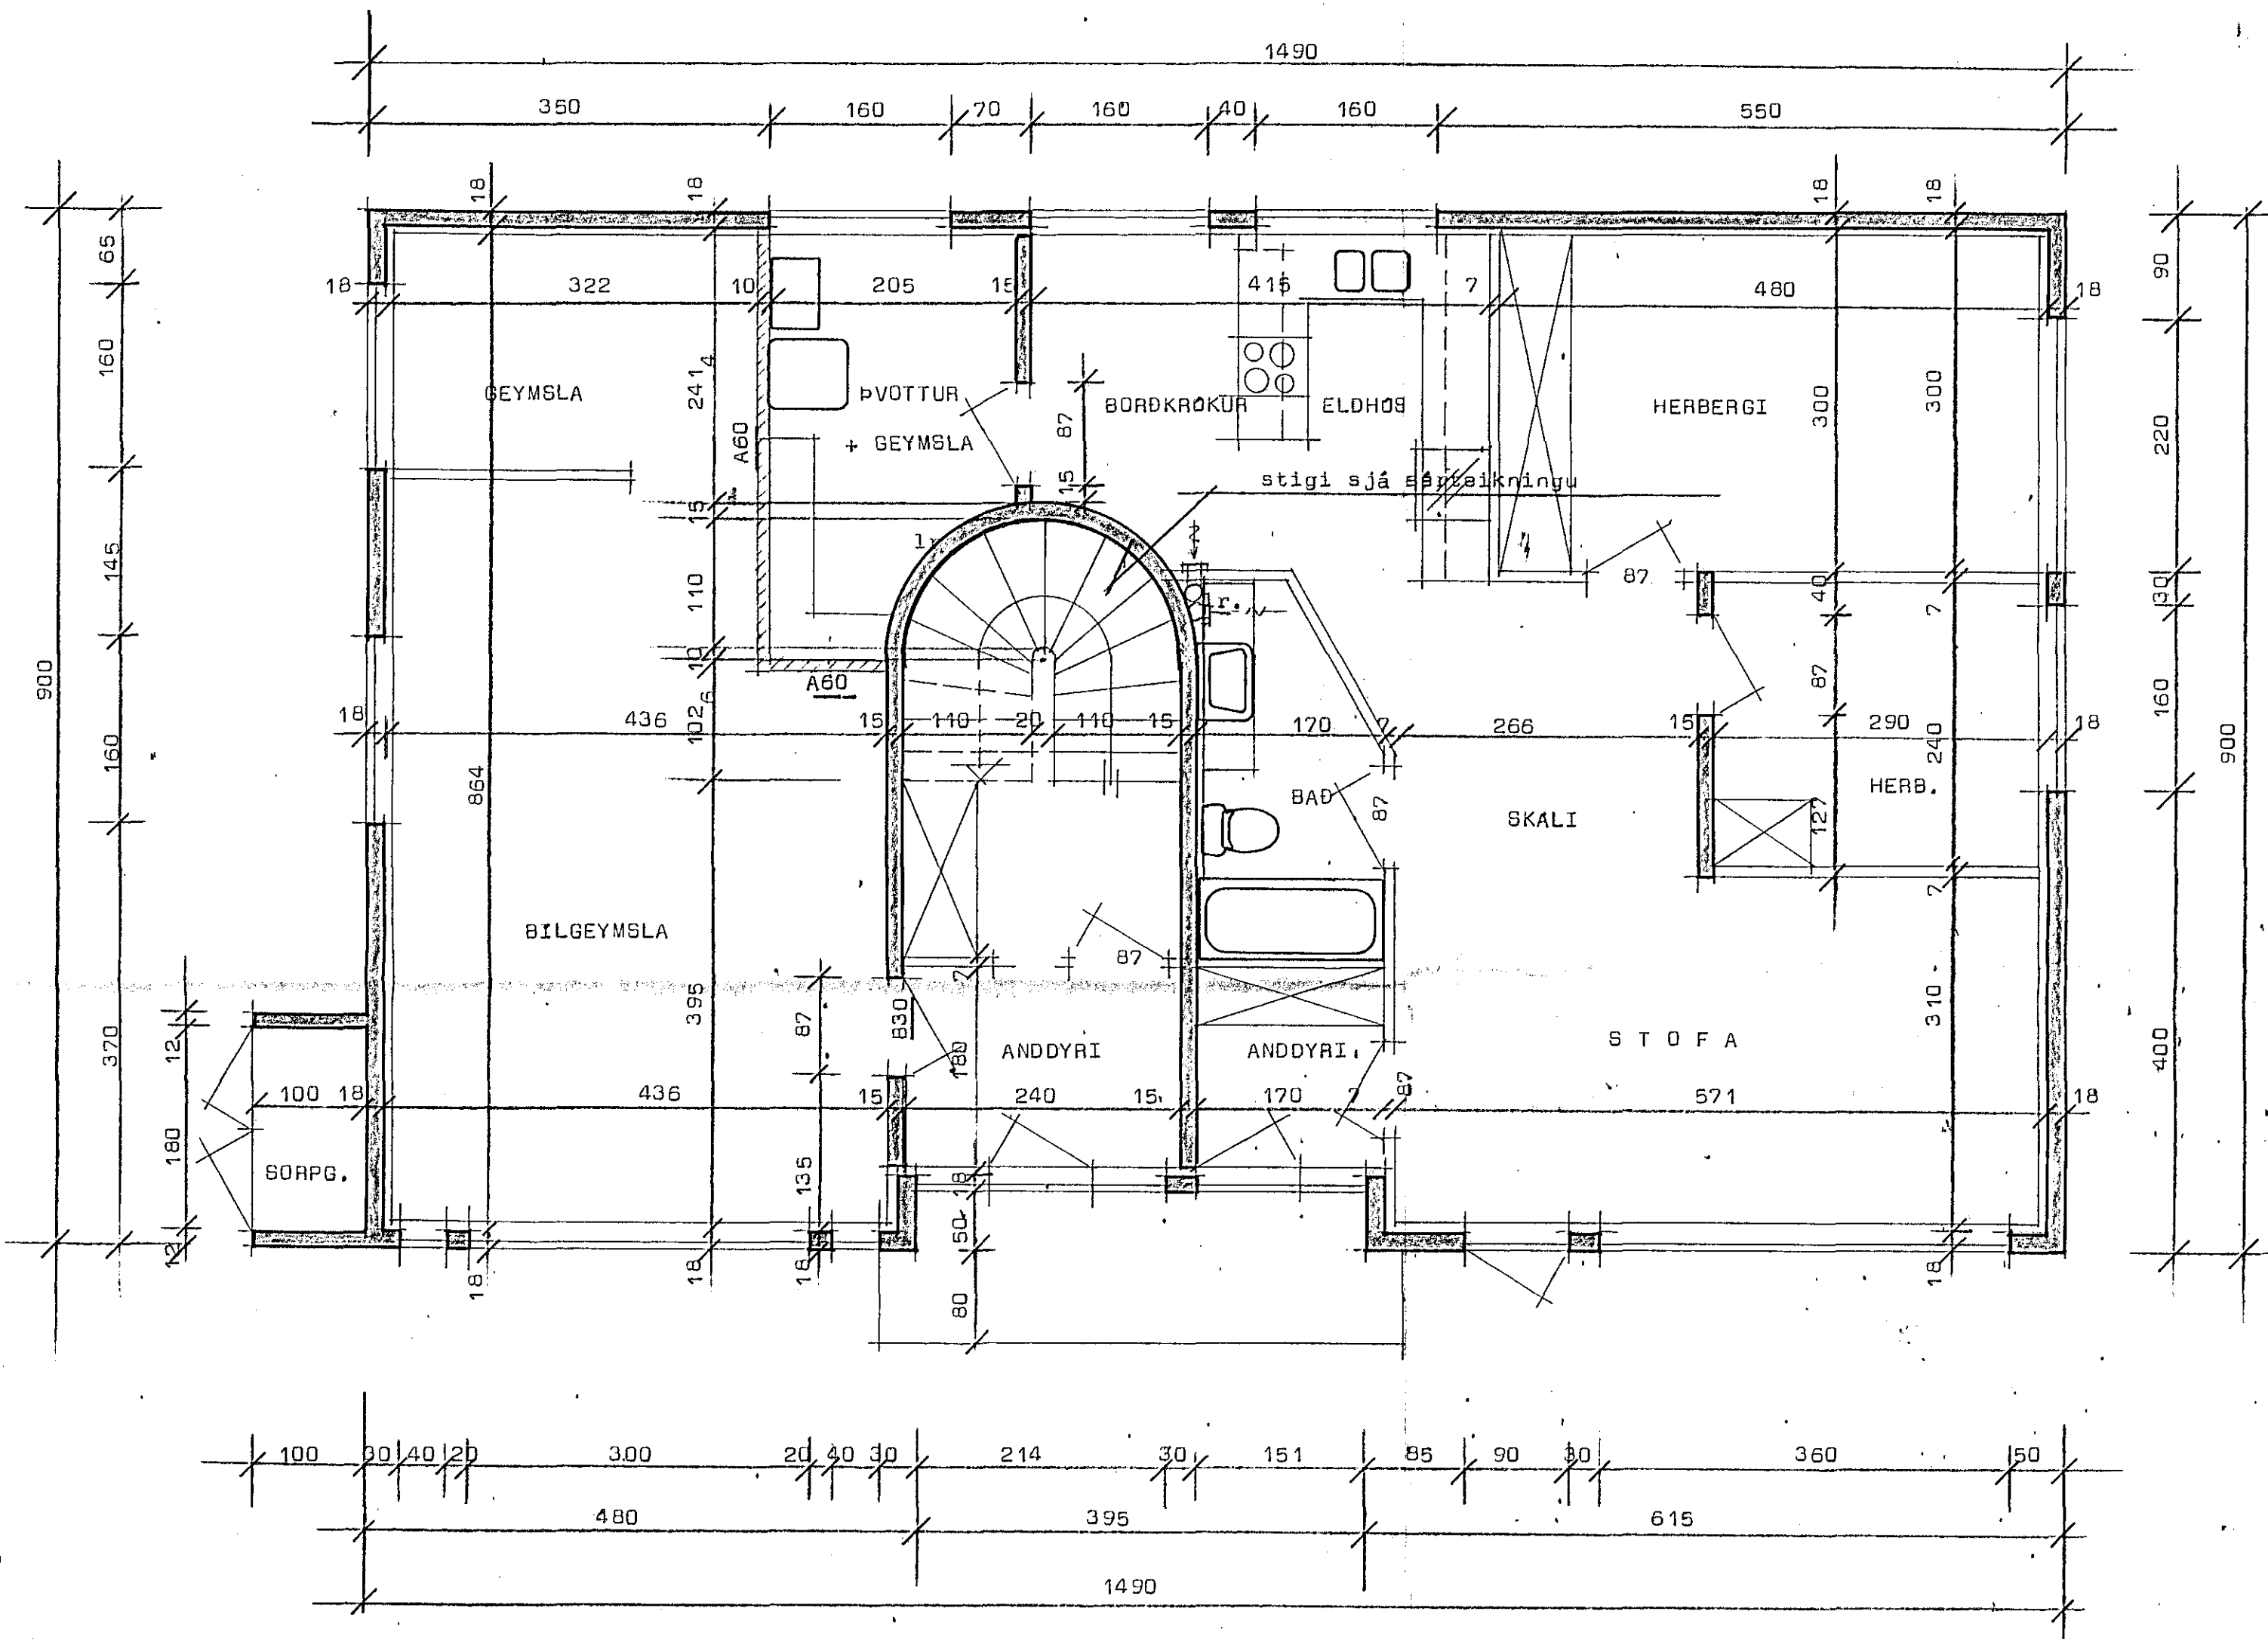

Lækjarberg 31 Hafnarfirði

Grunnmynd 1 hæðar Mk1:50

STAÐALHÚS

TEIKNISTOFA SÍÐUMÚLA 31 SÍMI: 813141 FAX: 813149

VERKEFNI	DAGS. maí 1993	VERK NR
Grunnmynd 1 hæðar	MKV. 1:50	93-12
Lækjarberg 31 Hafnarfirði	BR.	
	BLAD NR 1.05	
 SIGURÐUR GUDMUNDSSON		 SIGURÐUR P. KRISTJÁNSSON FTFÍ