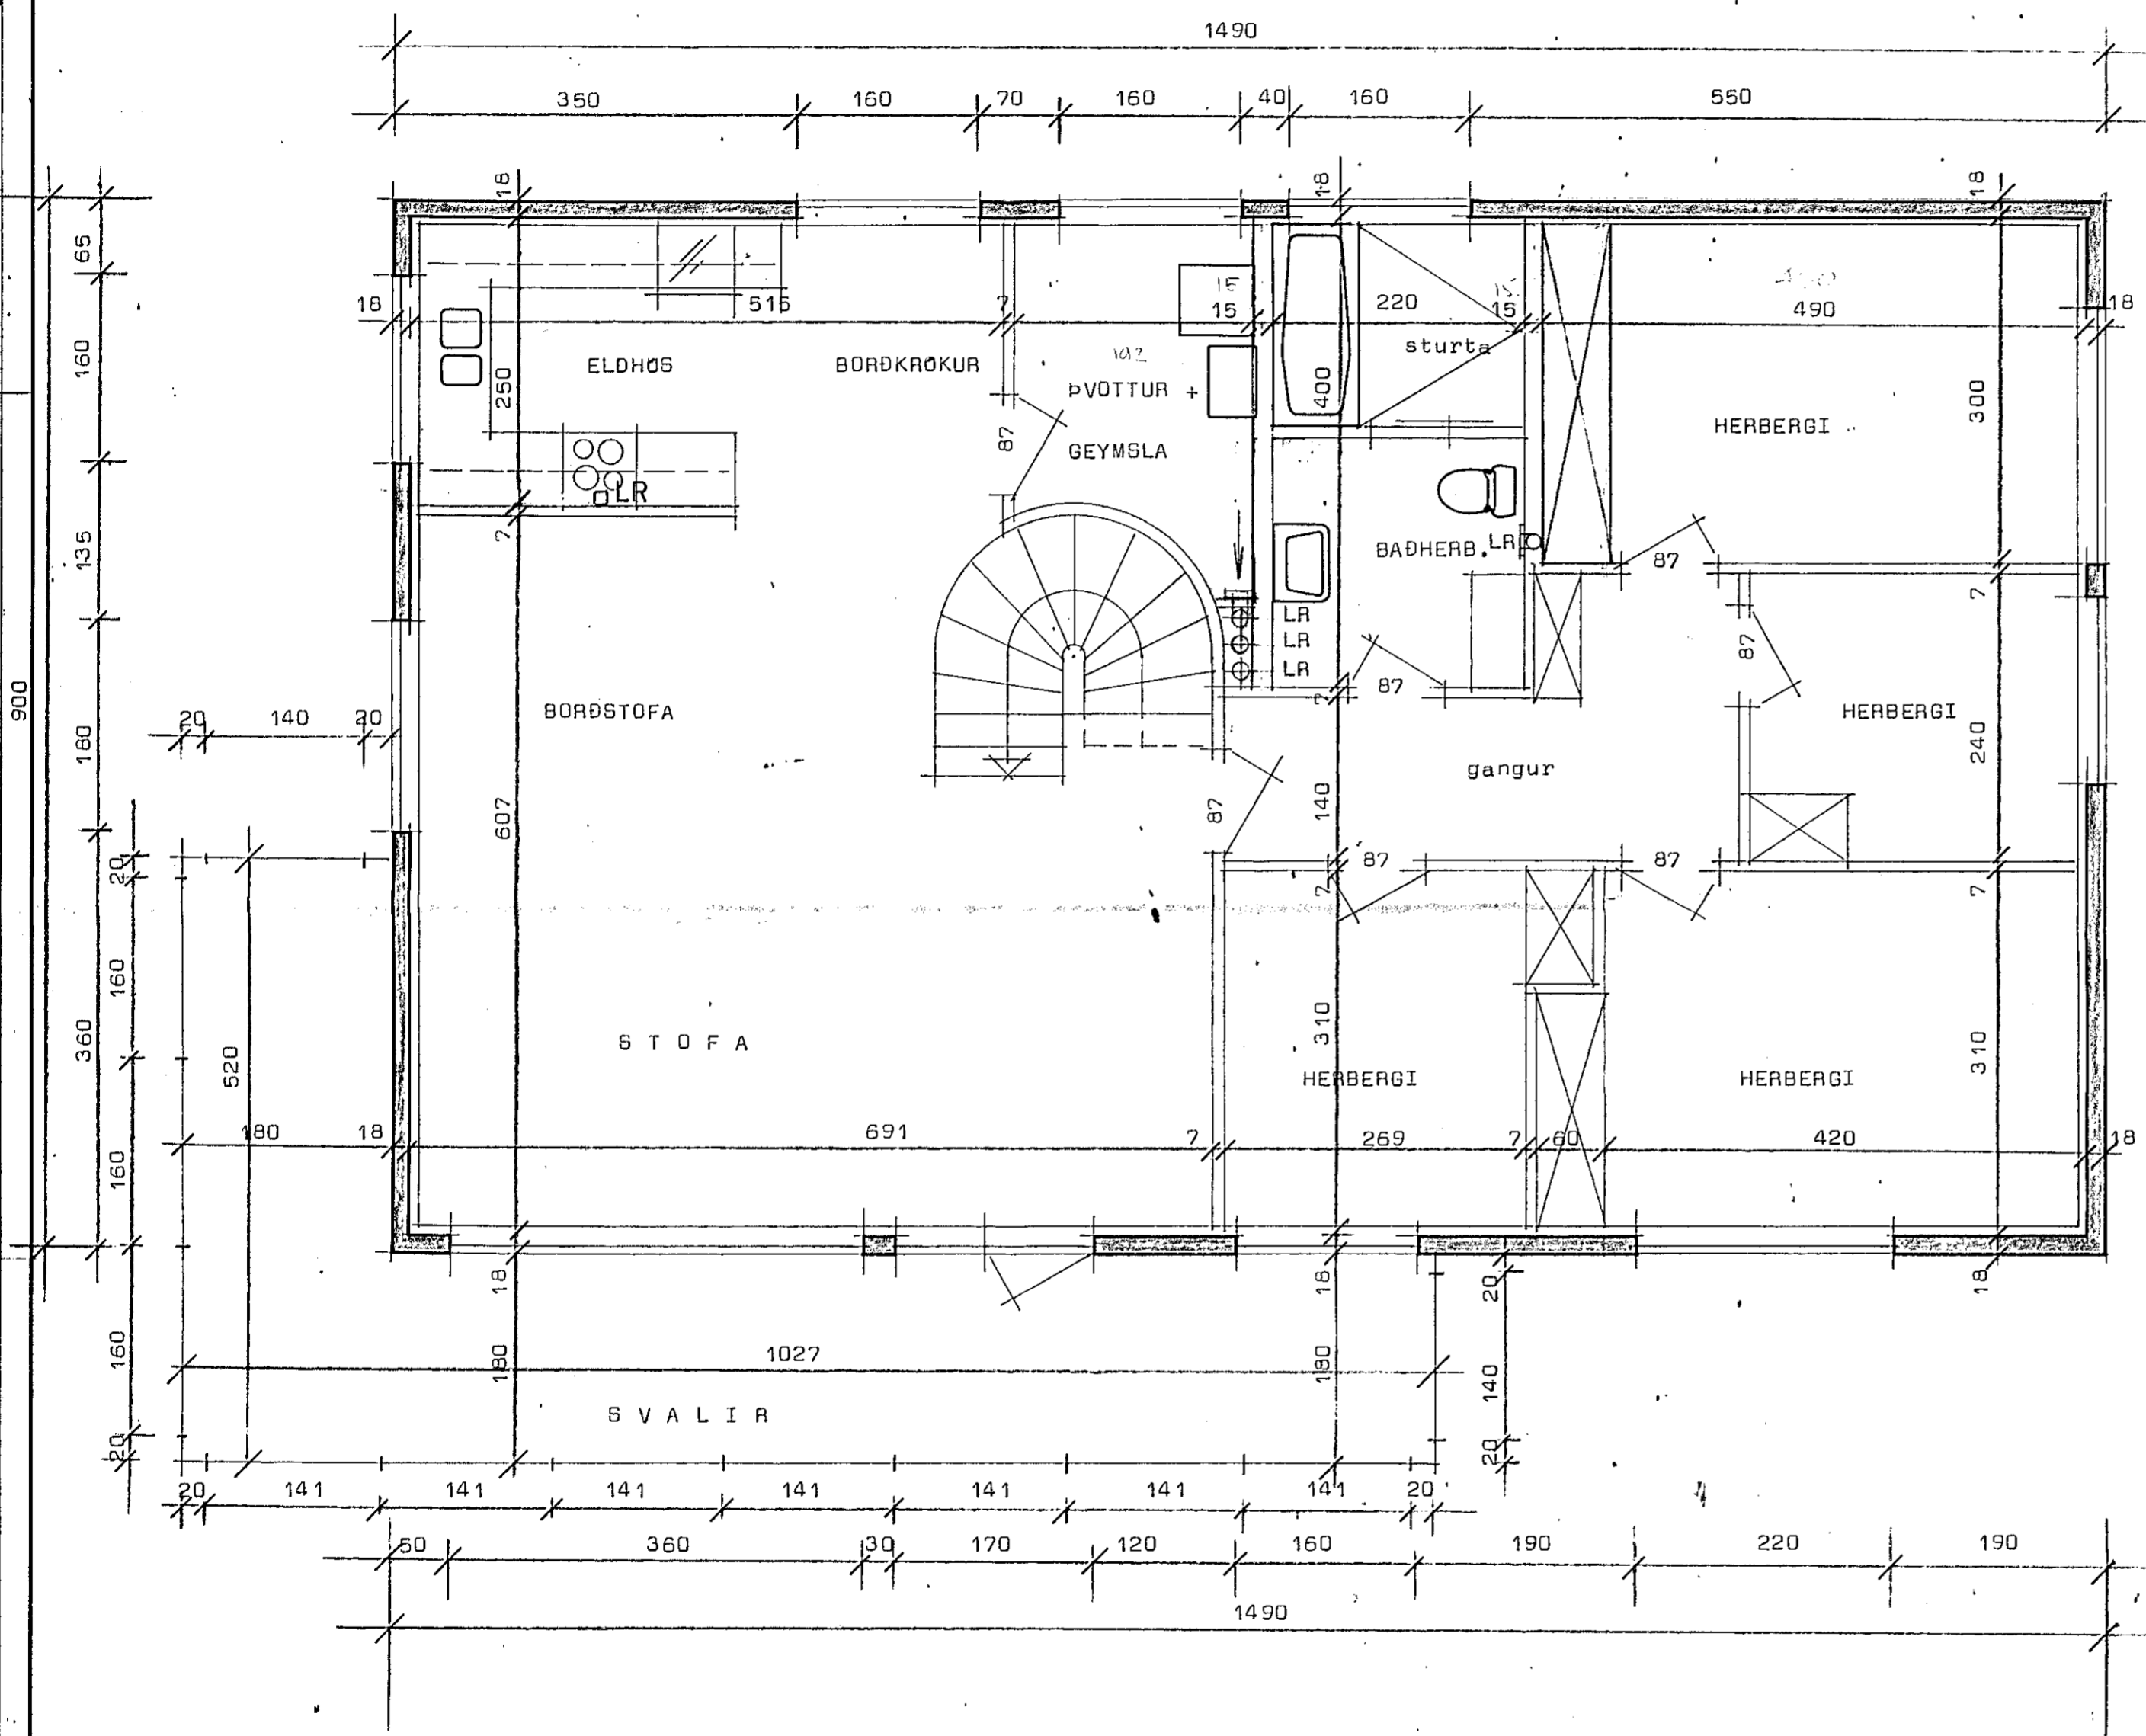

Lækjarberg 31 Hafnarfirði

Grunnmynd 2 hæðir Mk 1:50

STAÐALHÚS

TEIKNISTOFA SÍÐUMÚLA 31 SÍMI: 813141 FAX: 813149

VERKEFNI Grunnmynd 2 hæðar	DAGS. maí 1993	VERK NR
Lækjarberg 31 Hafnarfirði	MKV. 1:50	93-12
	BR.	
	BLAD NR 1,06	
 		
SIGURÐUR GUÐMUNDSSON		SIGURÐUR P. KRISTJÁNSSON FTFÍ