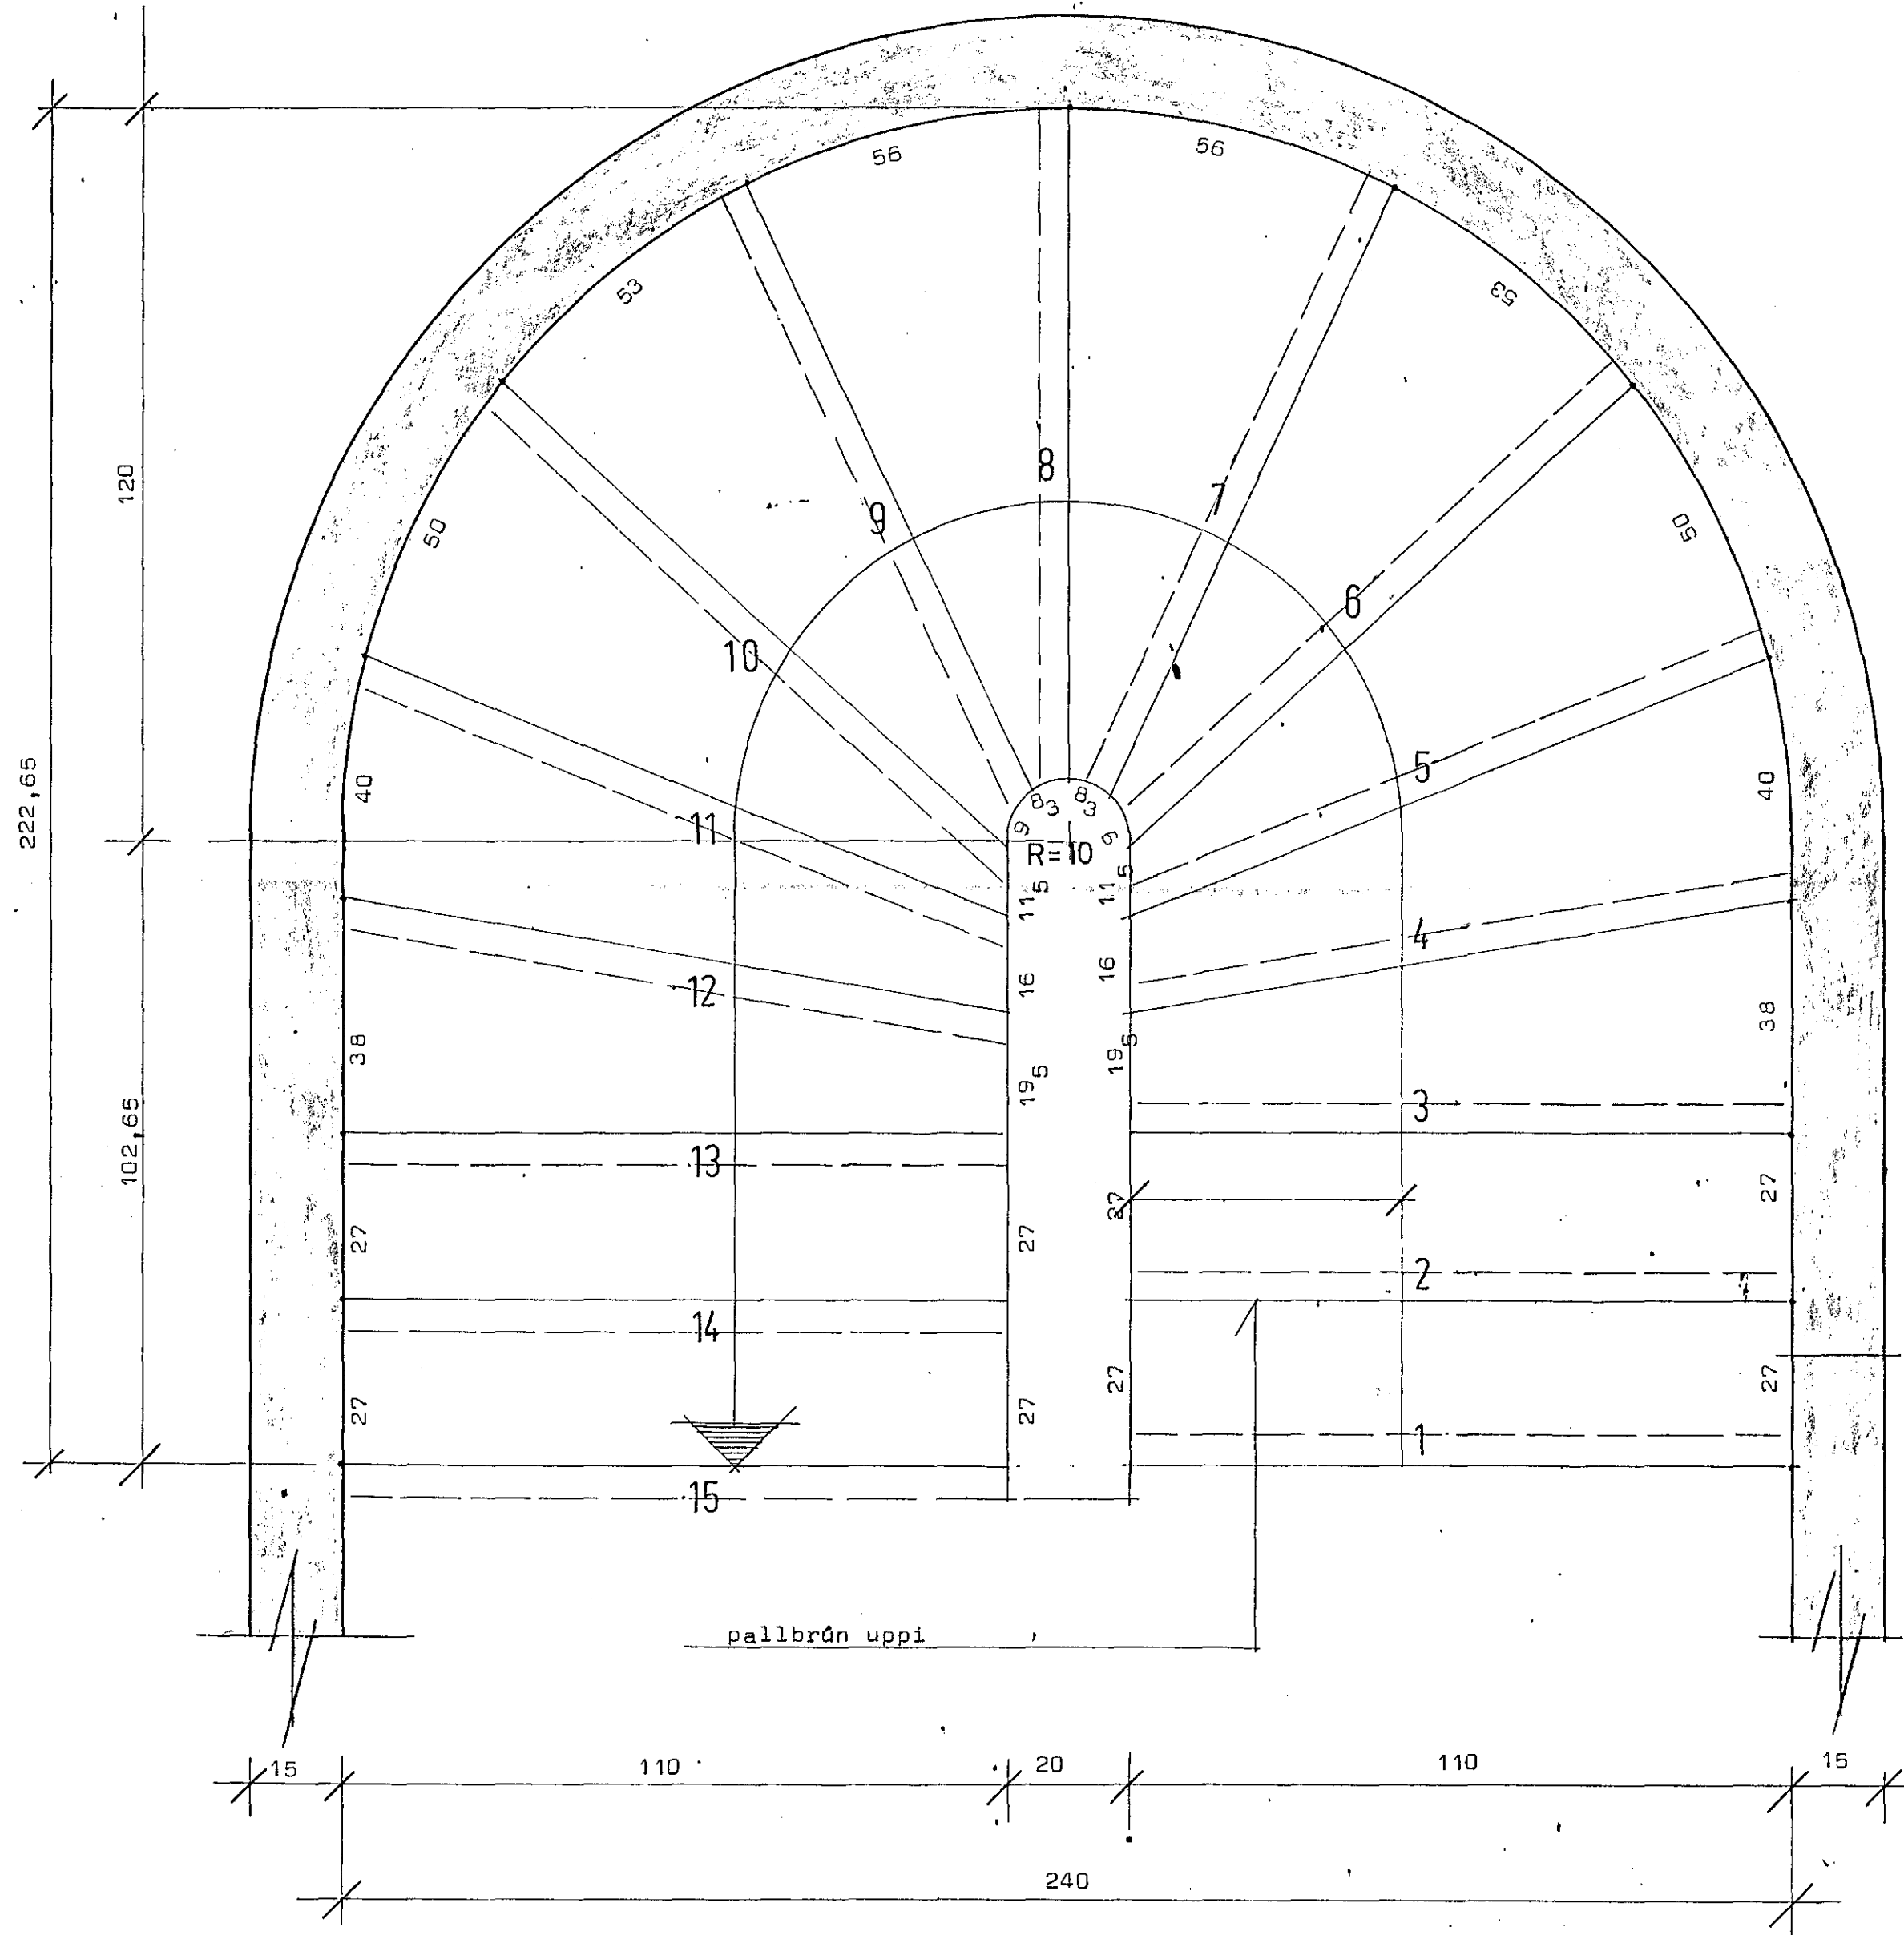

Lækjarberg 31 Hafnarfirði

Sneiðing 1 stiga í ganglinu Mk 1:10

**STADALHÚS**

TEIKNISTOFA SÍÐUMÚLA 31 SÍMI: 813141 FAX: 813149

VERKEFNI	DAGS. apríl 1993	VERK NR
Innistigi	MKV. 1:10	93-10
Lækjarberg 31 Hafnarfirði	BR.	
	BLAD NR	
<i>Sigurður Gudmundsson</i>	<i>Sigurður P. Kristjánsson</i>	
SIGURÐUR GUDMUNDSSON	SIGURÐUR P. KRISTJÁNSSON	FTFÍ