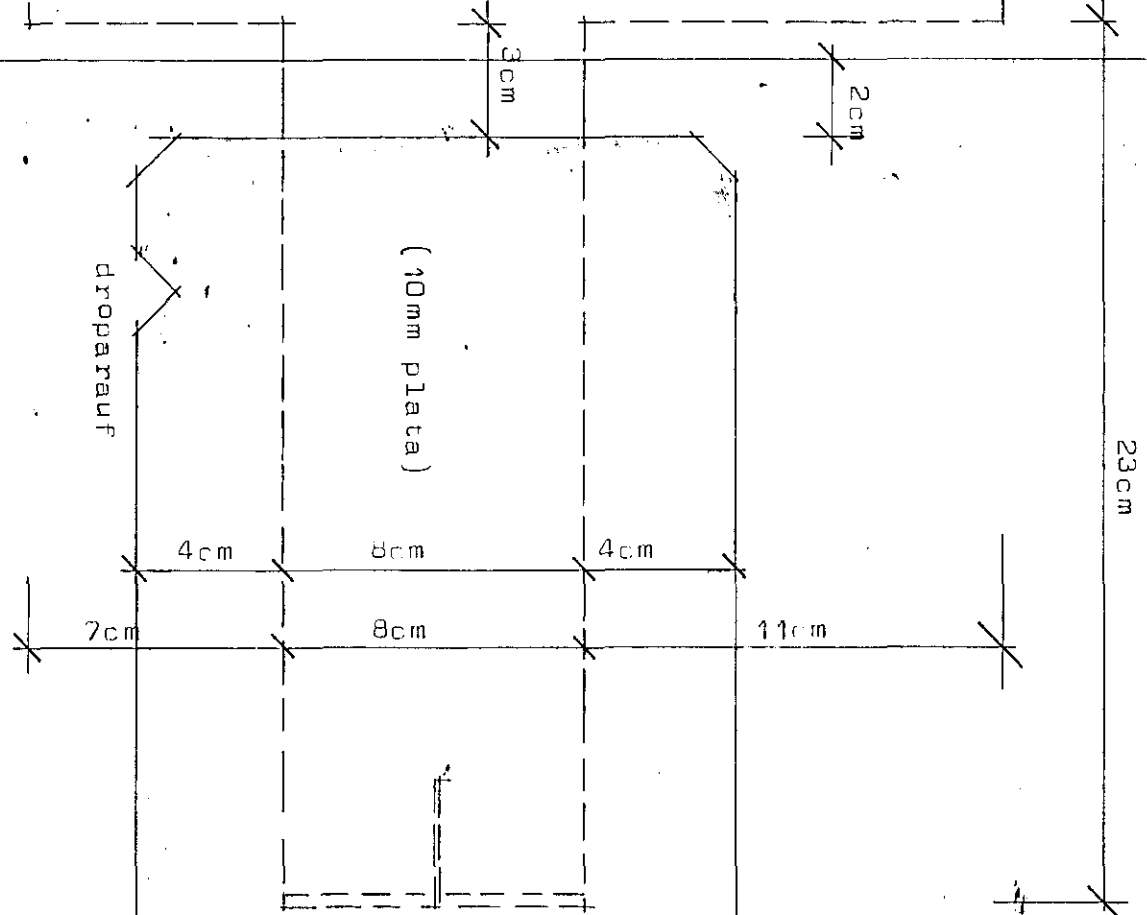

svaflabrun

3cm 20cm 3cm

Svalahandrið séð frá hlöð MK 1:2

Ofanverp á svalahandrið MK 1:10

Svalahandrið séð að framan MK 1:10

mest 12cm
4,5cm
mest 12cm
4,5cm

Ofanverp á burðarjárn MK 1:2
Burðarjárn sé gættvannhöðað.

Fjarlægð milli burðarjárna sjá grunnmynd MK 1:50
Svalahandrið MK 1:2 og 1:10

AA