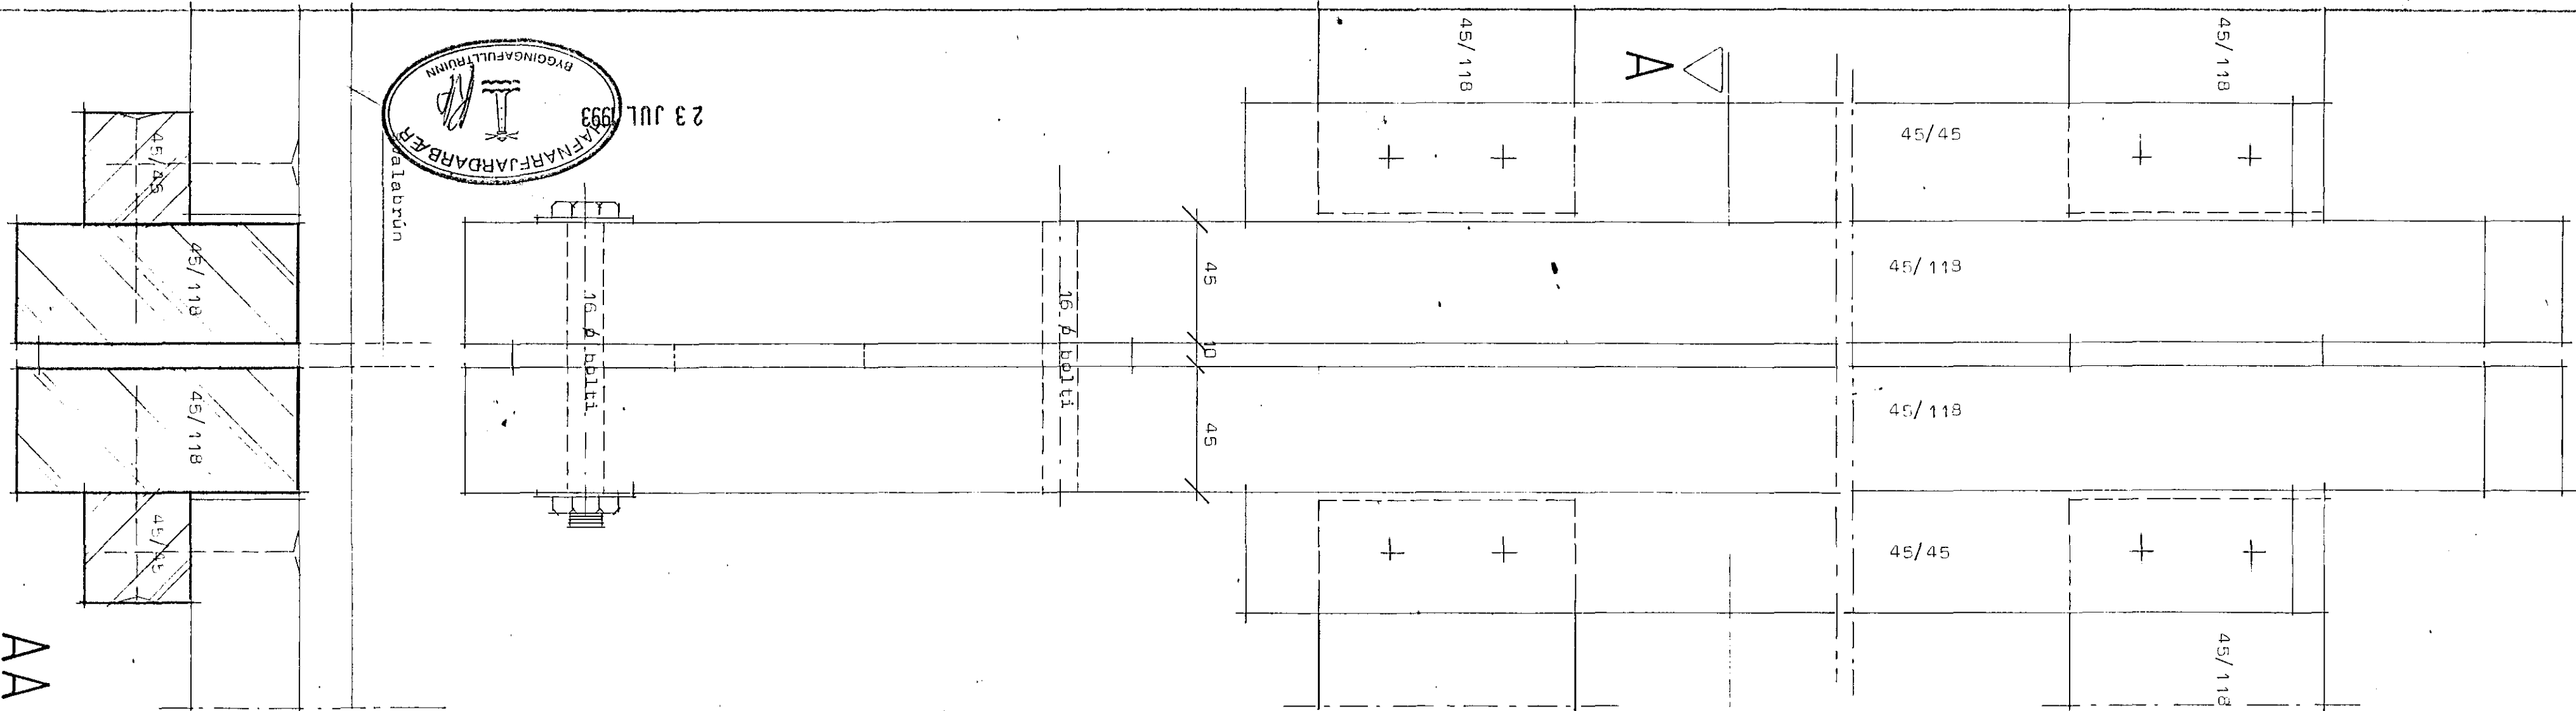

svaflabrun

3cm 20cm 3cm

Svalahandrið séð frá hlöð MK 1:2

Ofanverp á svalahandrið MK 1:10

Svalahandrið séð að framan MK 1:10

mest 12cm
4,5cm
mest 12cm
4,5cm

Ofanverp á burðarjárn MK 1:2
Burðarjárn sé gættvannhöðað.