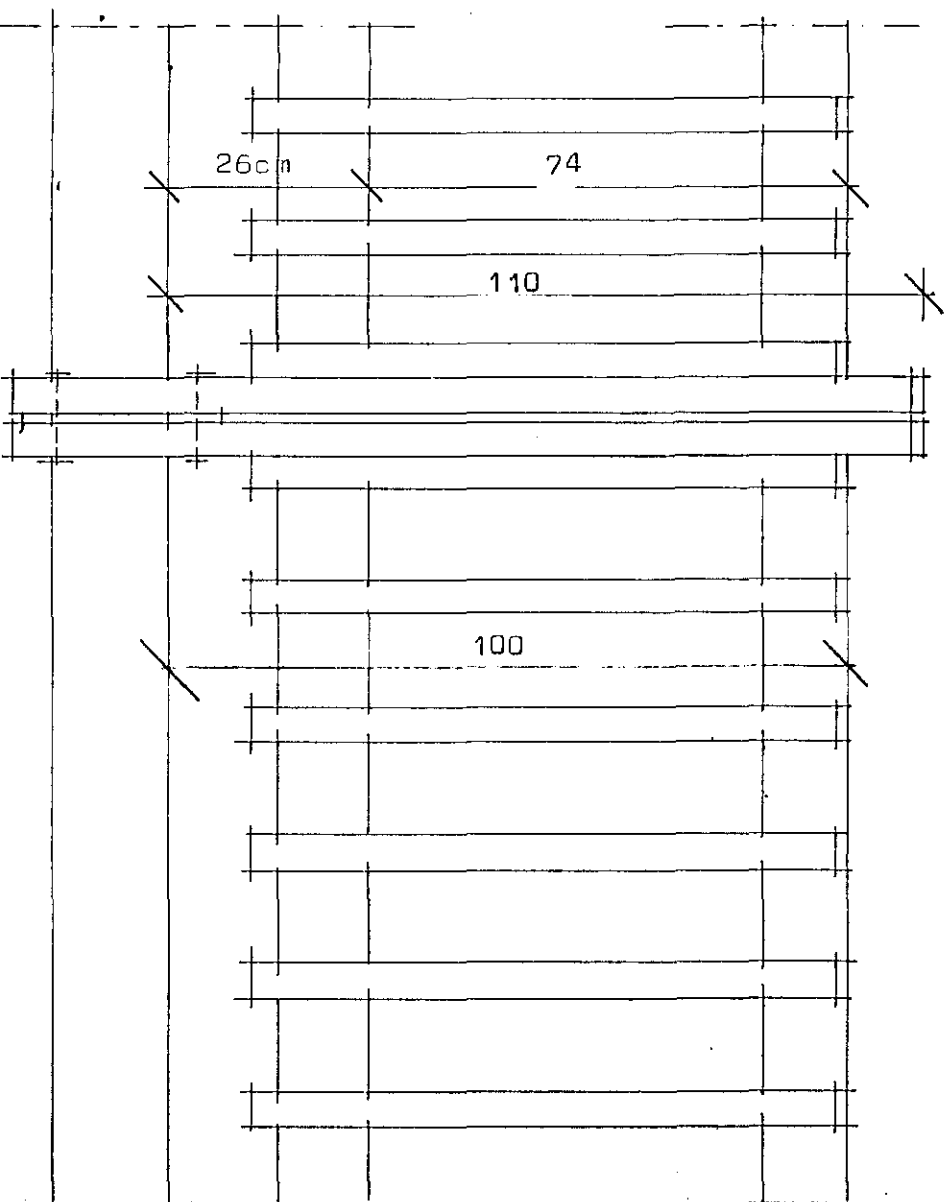

svaflabrun

3cm 20cm 3cm

Svalahandrið séð frá hlöð MK 1:2

Ofanverp á svalahandrið MK 1:10

Svalahandrið séð að framan MK 1:10

mest 12cm
4,5cm
mest 12cm
4,5cm

Ofanverp á burðarjárn MK 1:2
Burðarjárn sé gættvannhöðað.

Fjarlægð milli burðarjárna sjá grunnmynd MK 1:50
Svalahandrið MK 1:2 og 1:10

AA