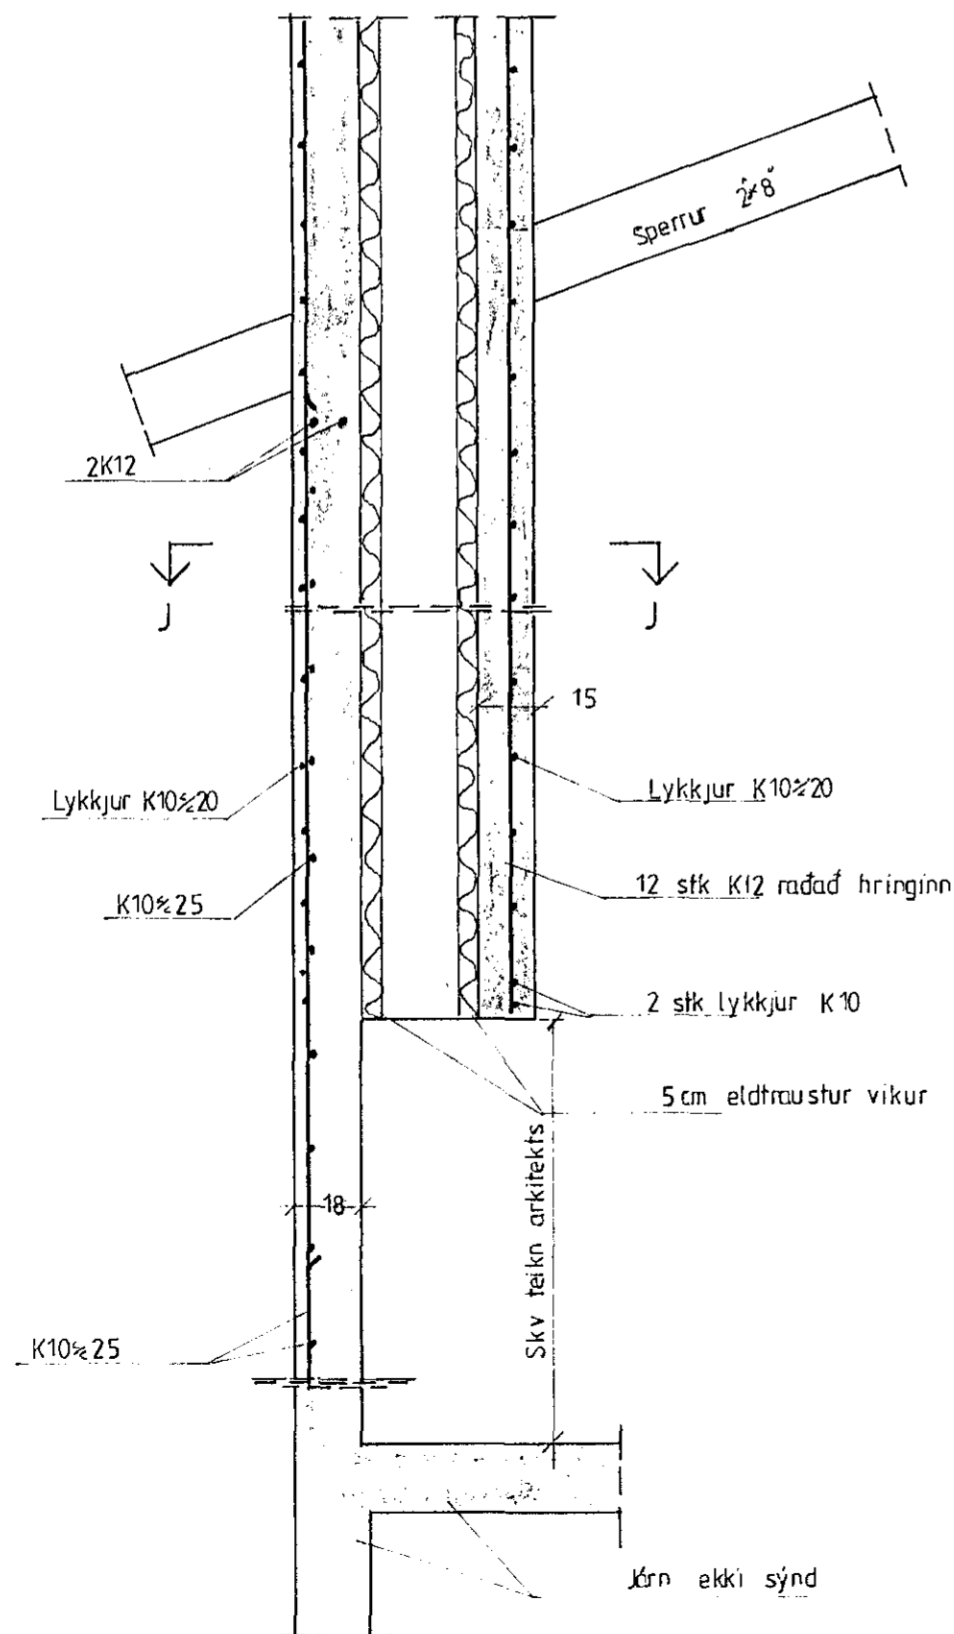

Snid F-F 1:20

Snid G-G 1:20

Snid H-H 1:20

Lóðrétt snid í reykhað 1:20

Snid J-J 1:20

Bjarni Arnason teiknfr.

LÆKJARBERG 32

Snidmyndir í þakvirki og reykhað

Blad nr 4

dags. 10. 12. 88 | hann. BA | teikn. BA | lyfirt. | mkv. 1:20 | breytt

Teiknistofan Garðastræti 17, 101 Reykjavík.

Sími 17200