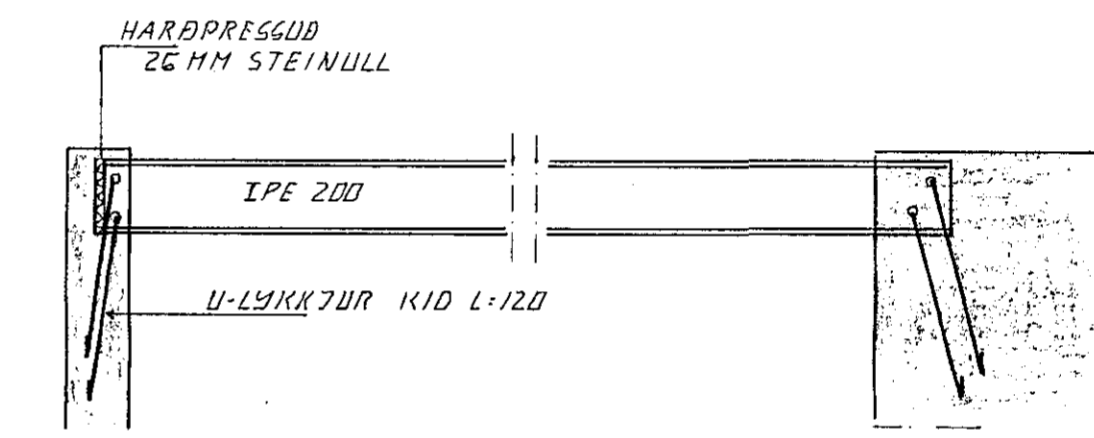

SNID 1. 1:20

SNID 2. 1:20

SNID 3. 1:20

SNID 4. 1:20

BR NR.	DAGS	EDLI BREYTINGAR	SIGN.
			DAGS FEB. 91
		LÆKJARBERG 34 HAFNARFIRÐI	HANNAÐ d.h.
		ÞAKVIRKI, SÉRMYNDIR	TEIKNAD d.h.
		MÆLIKV. 1:20	VERK NR. 9101
		SIGURÐUR ÞORLEIFSSON	BLAD NR.
		STRANDGÖTU 41 HAFNARFIRÐI SÍMI 54751/54255	