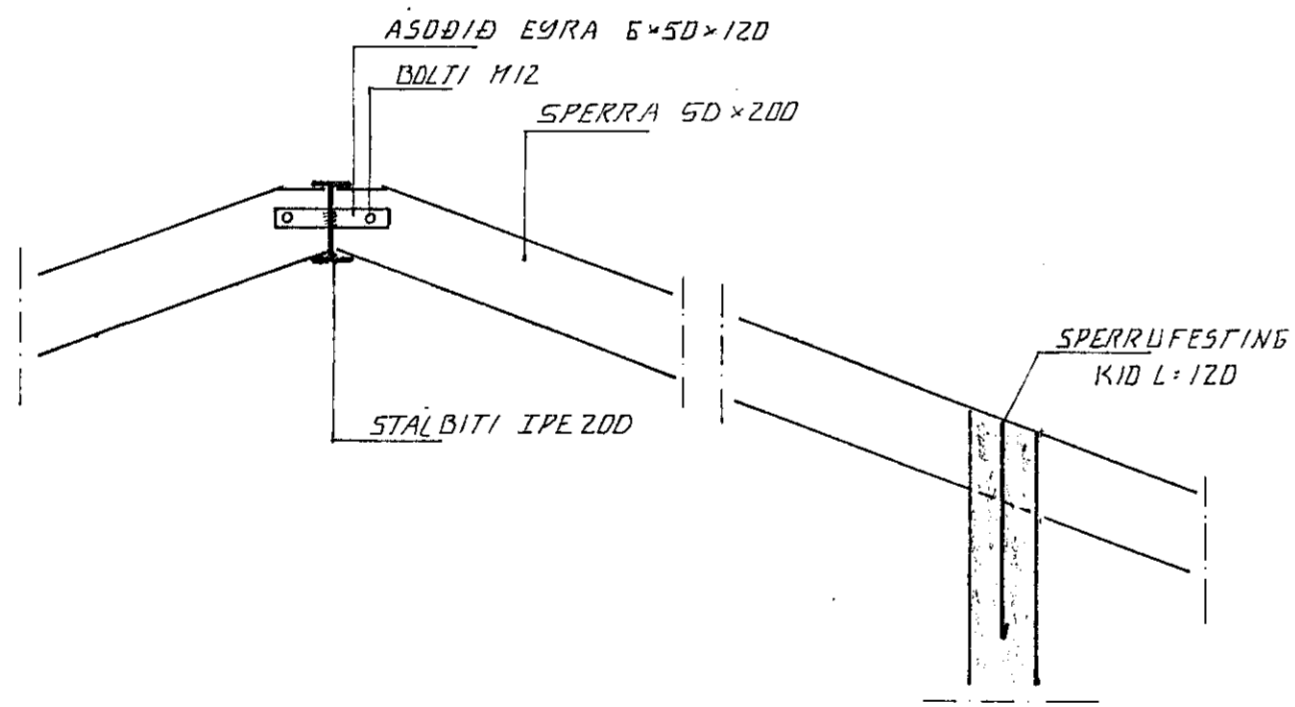

SNID 1. 1:20

SNID 2. 1:20

SNID 3. 1:20

SNID 4. 1:20

BR NR.	DAGS	EDLI BREYTINGAR	SIGN.
			DAGS FEB. 91
		LÆKJARBERG 34 HAFNARFIRÐI	HANNAÐ d.h.
		ÞAKVIRKI, SÉRMYNDIR	TEIKNAD d.h.
		MÆLIKV. 1:20	VERK NR. 9101
		SIGURÐUR ÞORLEIFSSON	BLAD NR.
		STRANDGÖTU 41 HAFNARFIRÐI SÍMI 54751/54255	