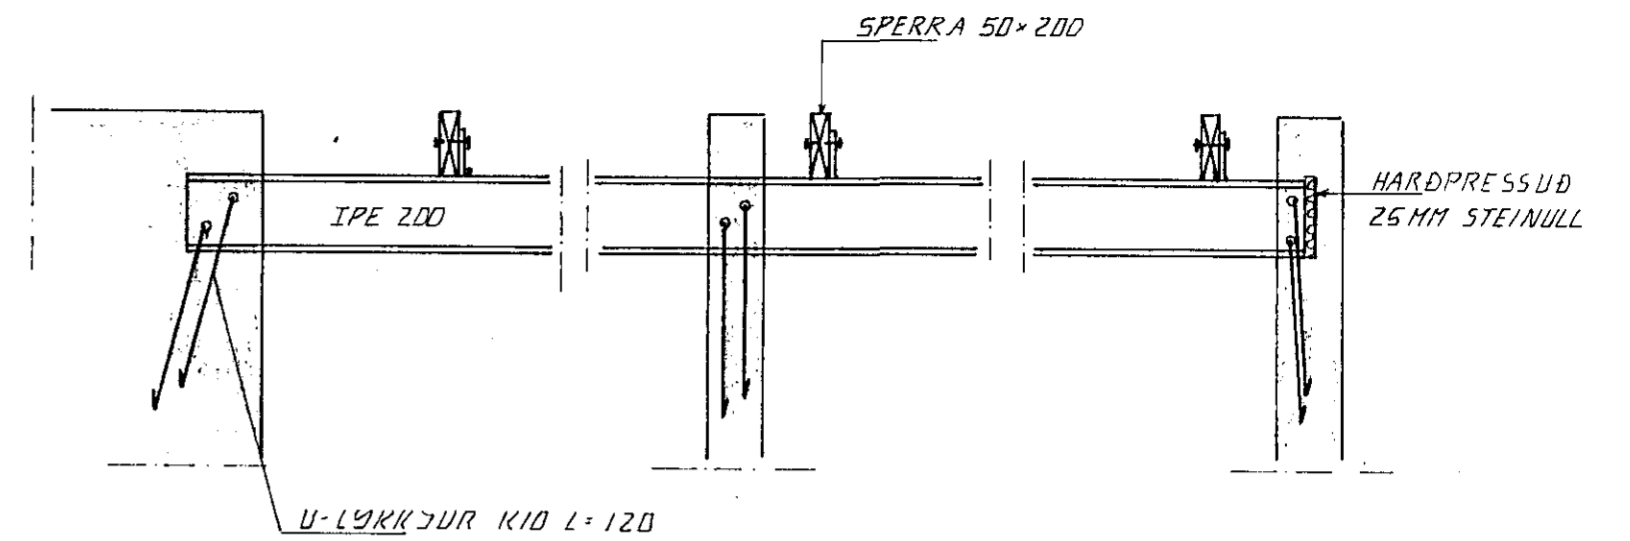

SNID 1. 1:20

SNID 2. 1:20

SNID 3. 1:20

SNID 4. 1:20

BR NR.	DAGS	EDLI BREYTINGAR	SIGN.
			DAGS FEB. 91
		LÆKJARBERG 34 HAFNARFIRÐI	HANNAÐ d.h.
		ÞAKVIRKI, SÉRMYNDIR	TEIKNAD d.h.
		MÆLIKV. 1:20	VERK NR. 9101
		SIGURÐUR ÞORLEIFSSON	BLAD NR.
		STRANDGÖTU 41 HAFNARFIRÐI SÍMI 54751/54255	