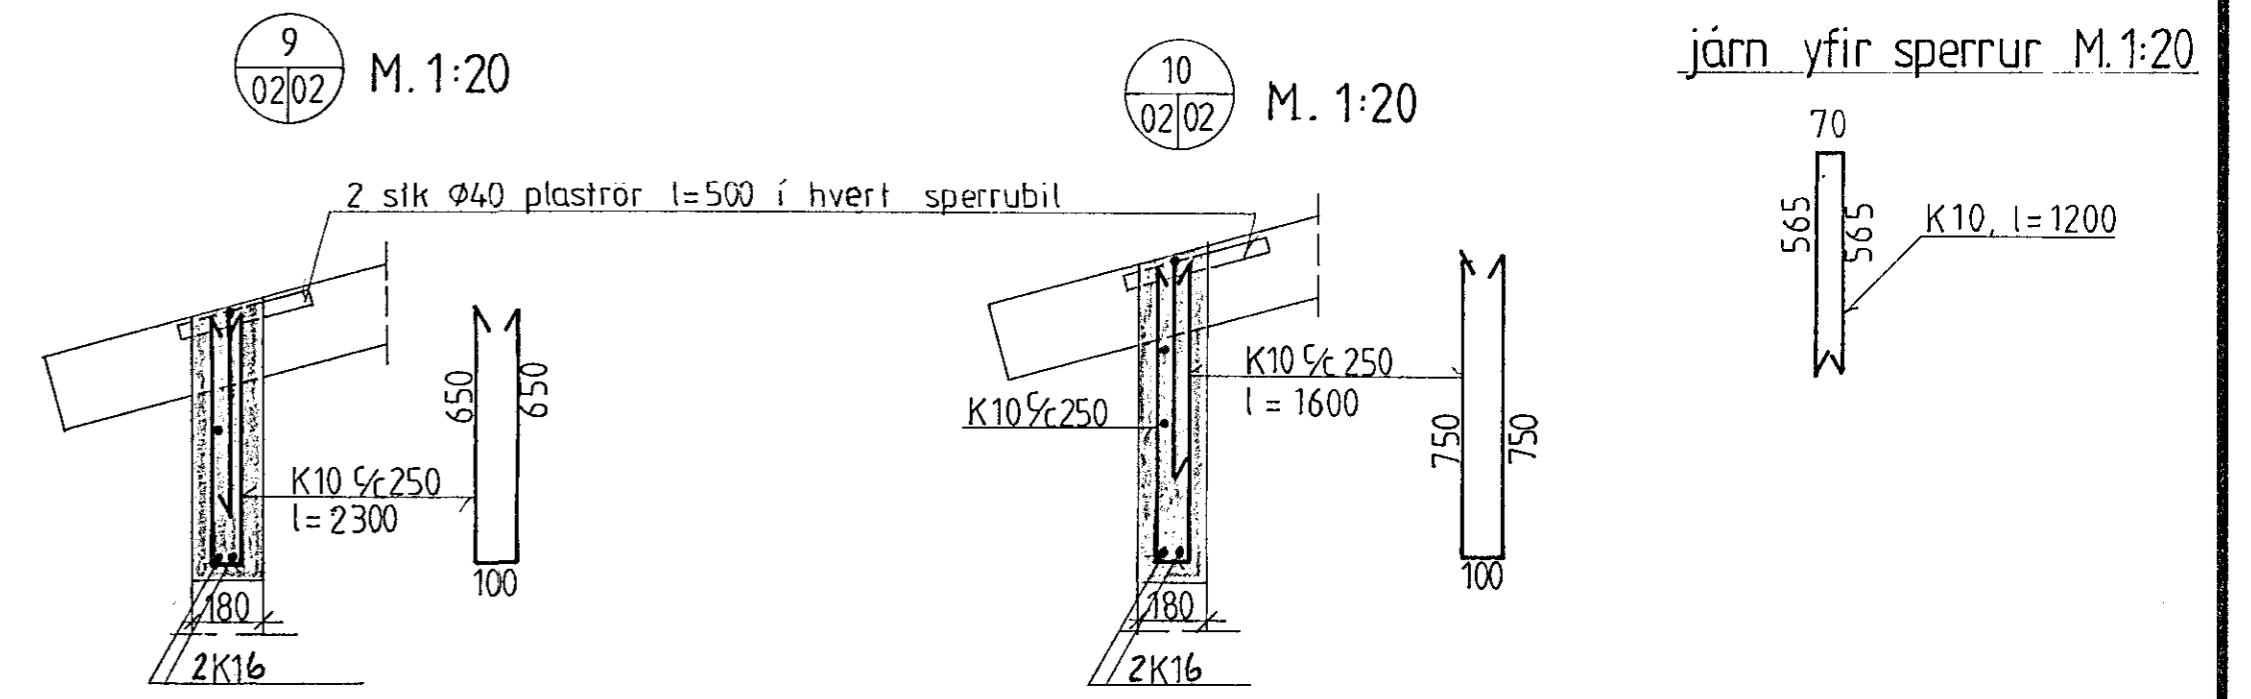

grunnmynd M. 1:50

sjá skýringar á teikn. nr. -1 - 01

VERKFRÆÐISTOFAN FERILL HF.
SUDURLANDSBRÁUT 4 REYKJAVÍK SÍMI 688570
Lækjarberg 38, Hafnarfirdi

Þak og snid í vegg

BR	DAGS	HANNAÐ	SAMPYKKT
		1:50, 1:20, 1:10	h. s. nr. 367 1 02