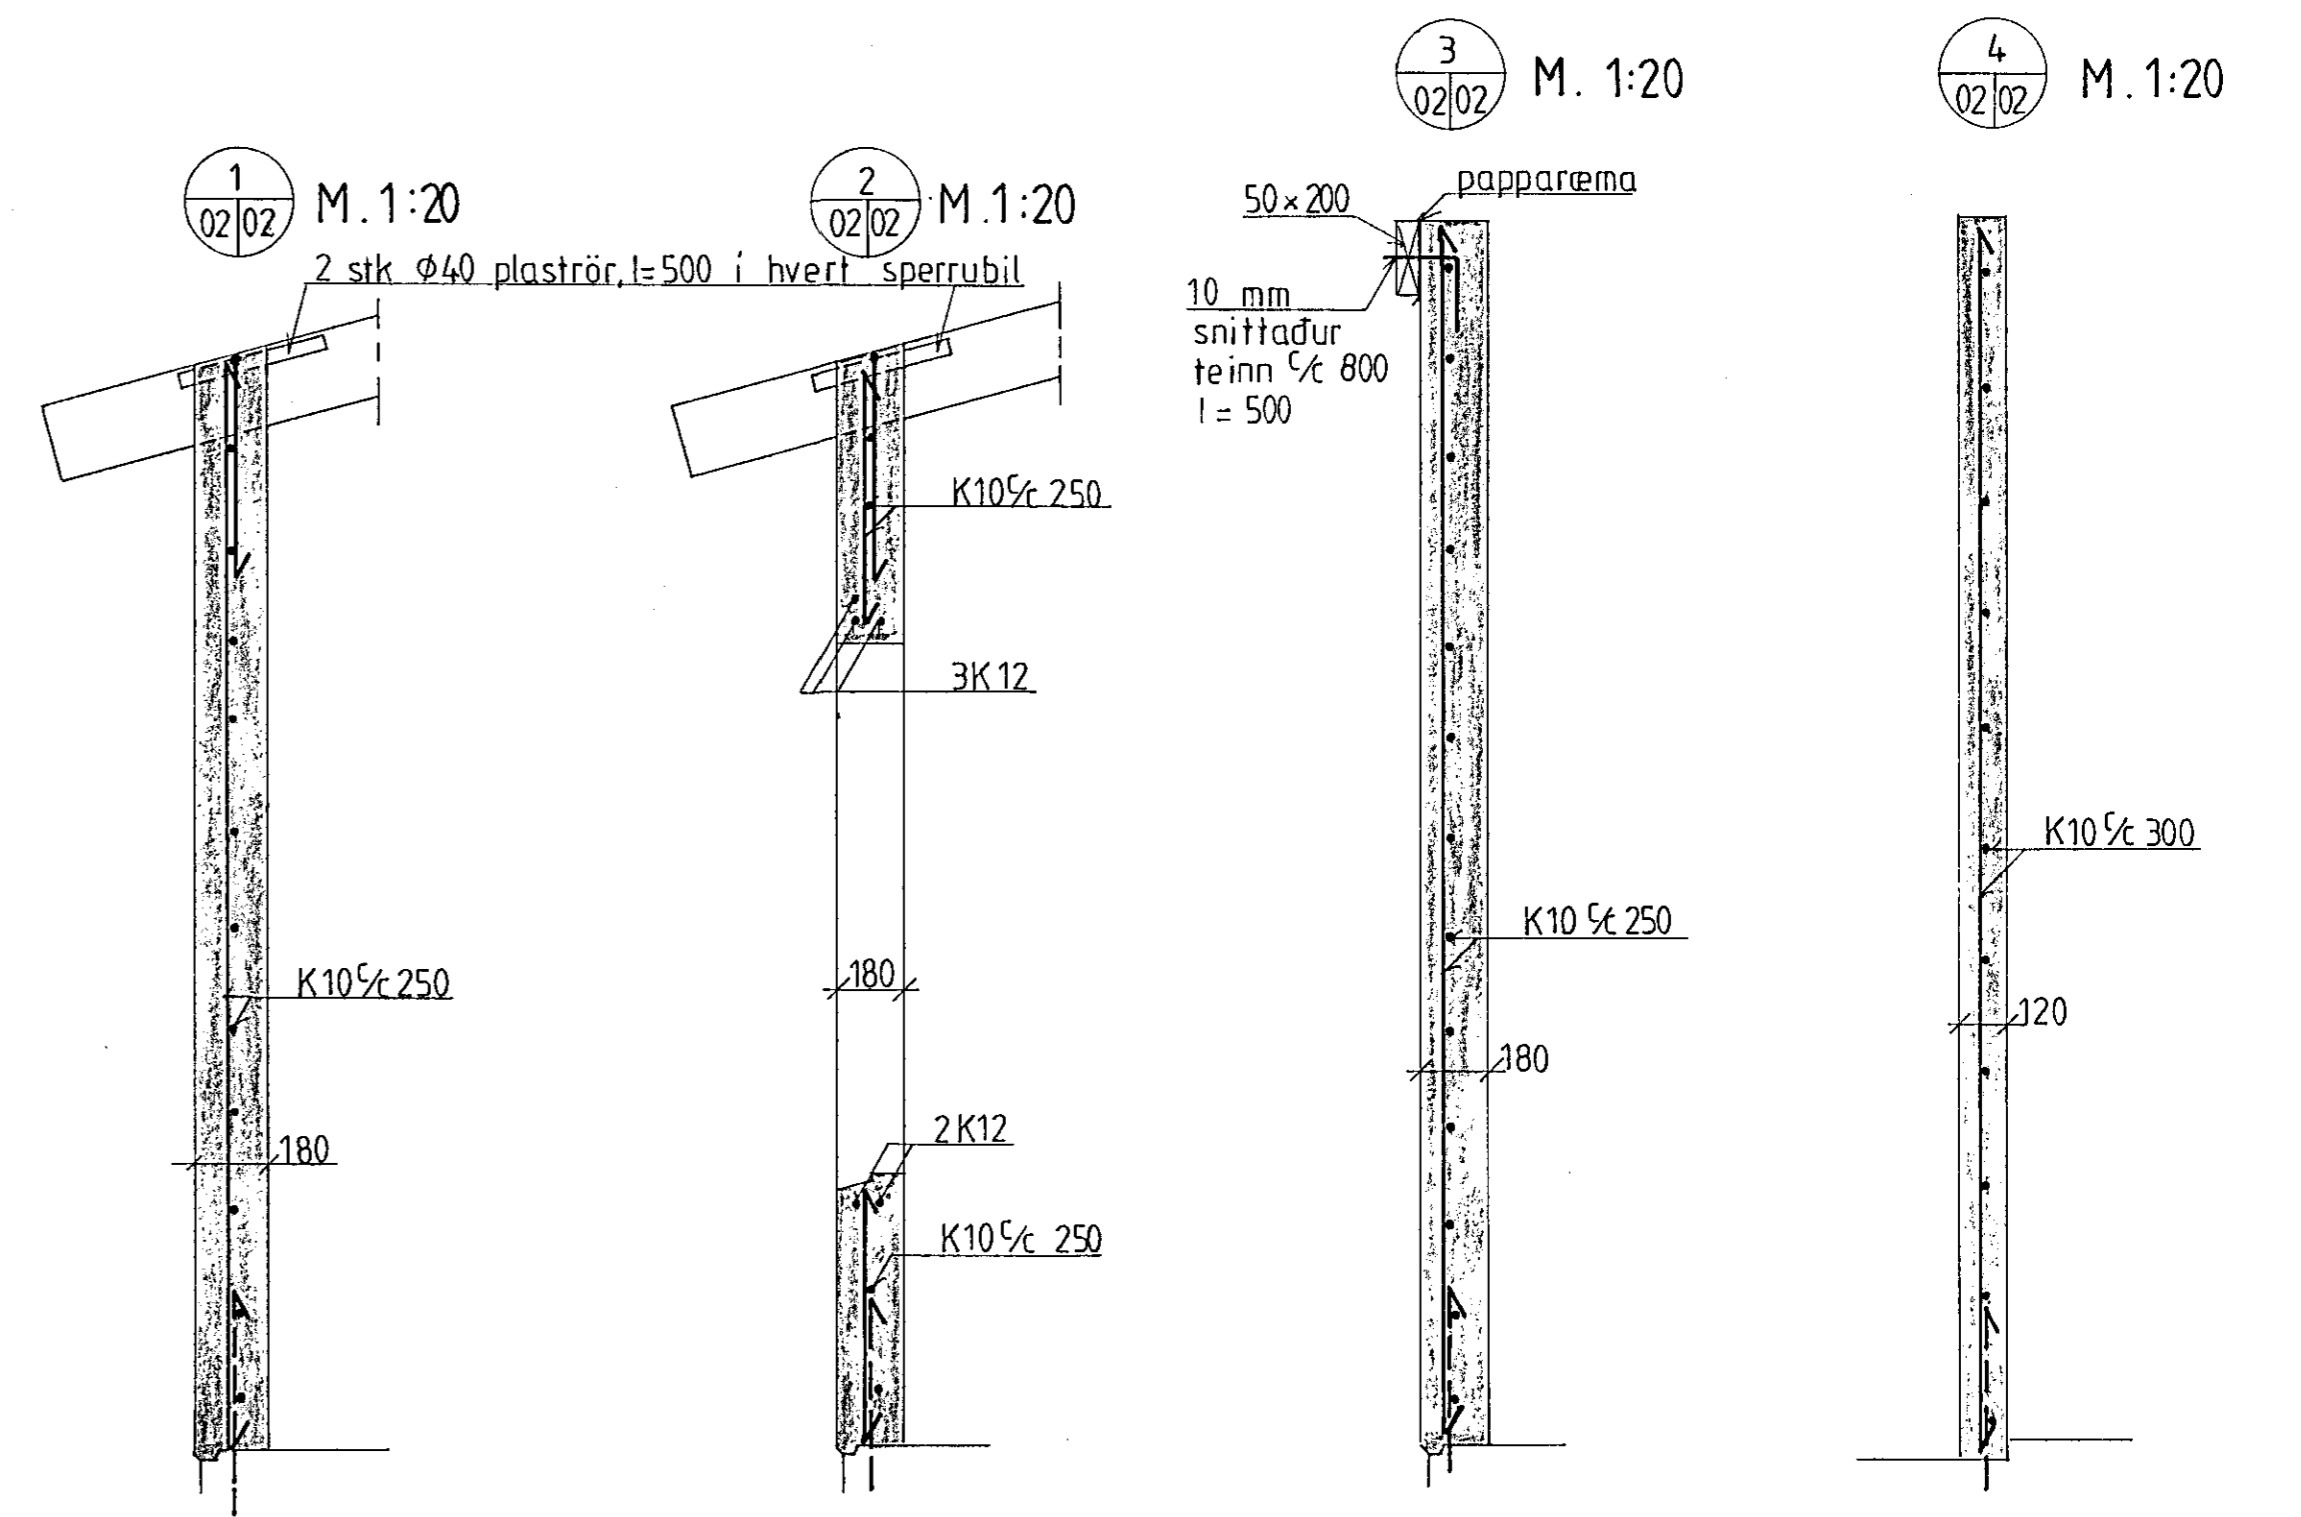

grunnmynd M. 1:50

sjá skýringar á teikn. nr. -1 - 01

VERKFRÆÐISTOFAN FERILL HF.
SUDURLANDSBRÁUT 4 REYKJAVÍK SÍMI 688570
Lækjarberg 38, Hafnarfirdi

Þak og snid í vegg

BR	DAGS	HANNAÐ	SAMPYKKT
		1:50, 1:20, 1:10	h. s. nr. 367 1 02