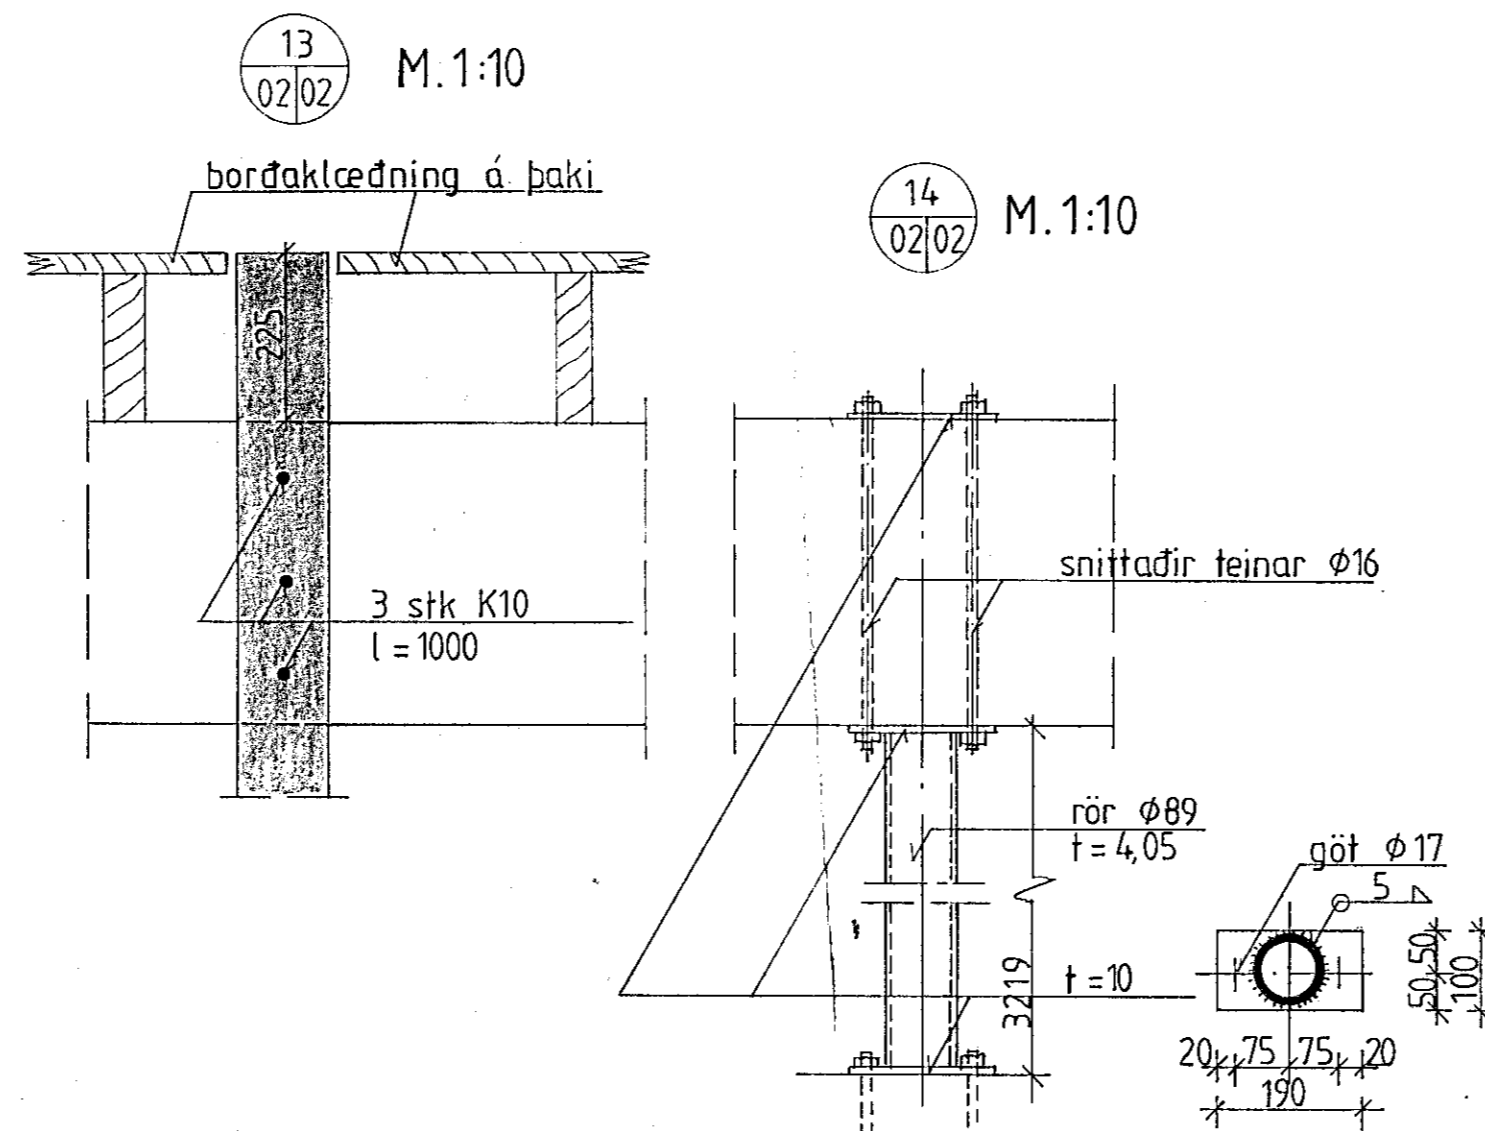

grunnmynd M. 1:50

sjá skýringar á teikn. nr. -1 - 01

VERKFRÆÐISTOFAN FERILL HF.
SUDURLANDSBRÁUT 4 REYKJAVÍK SÍMI 688570
Lækjarberg 38, Hafnarfirdi

Þak og snid í vegg

BR	DAGS	HANNAÐ	SAMPYKKT
		1:50, 1:20, 1:10	h. s. nr. 367 1 02