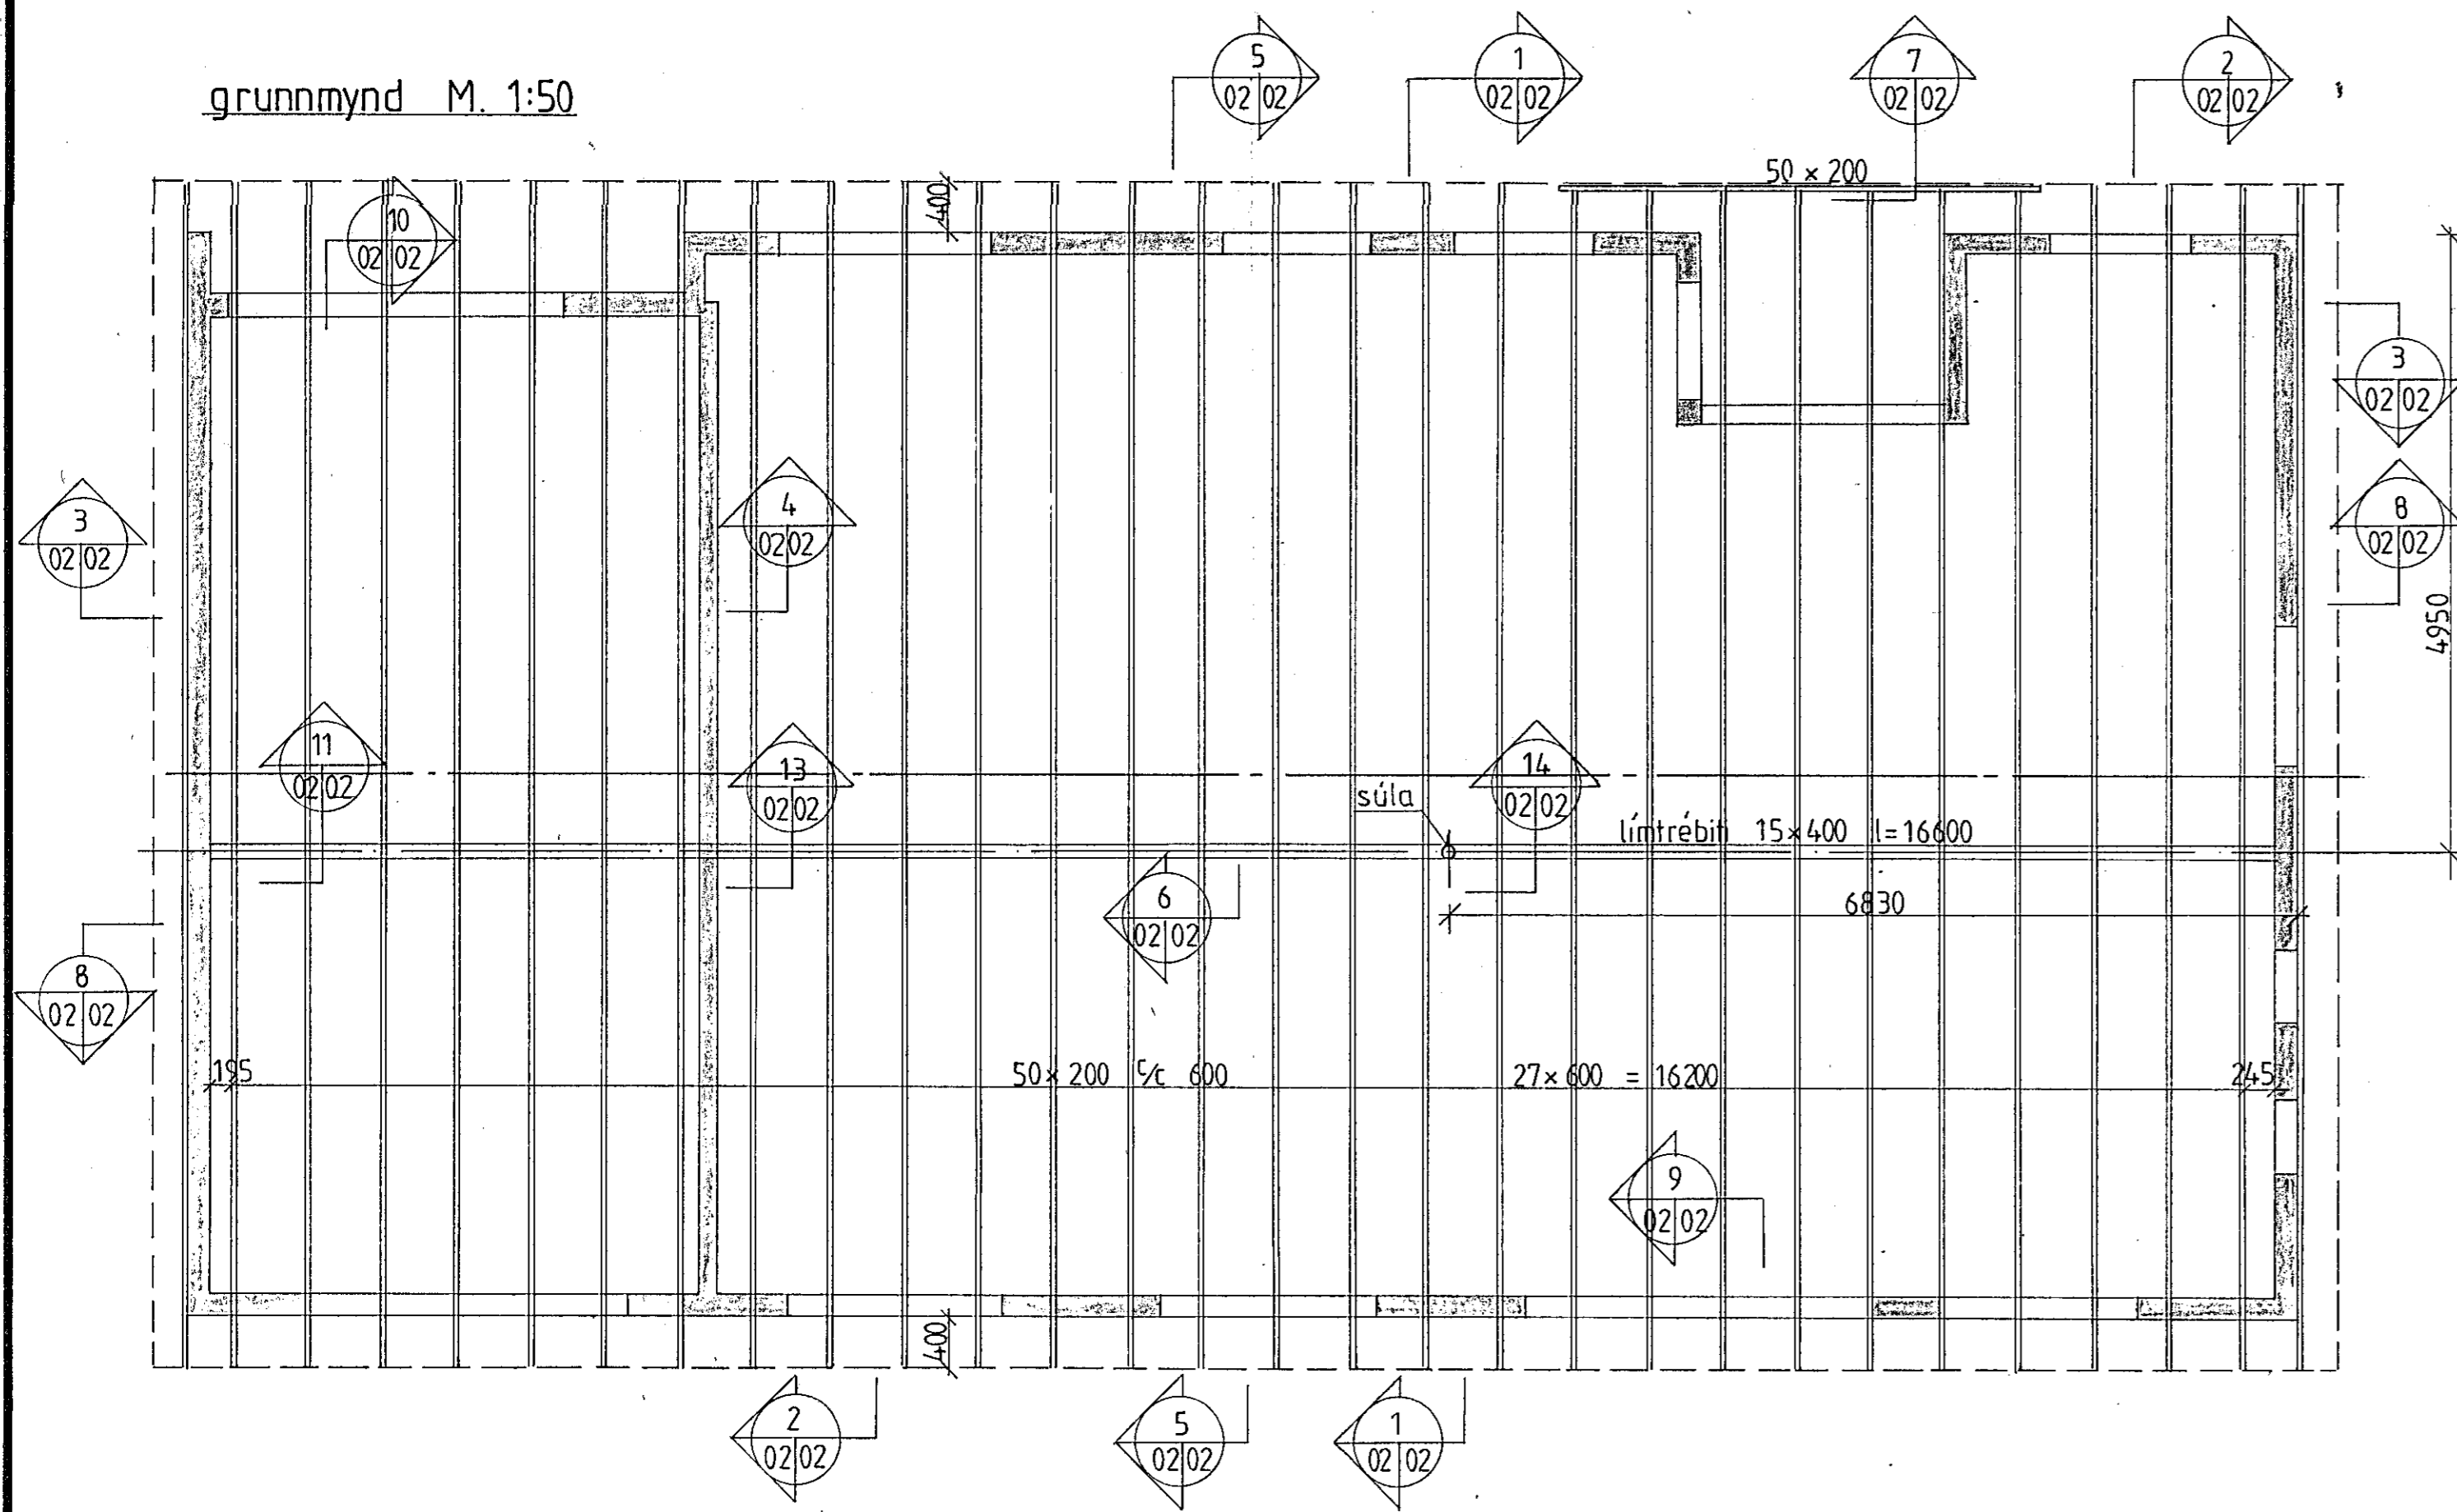

grunnmynd M. 1:50

sjá skýringar á teikn. nr. -1 - 01

VERKFRÆÐISTOFAN FERILL HF.
SUDURLANDSBRÁUT 4 REYKJAVÍK SÍMI 688570
Lækjarberg 38, Hafnarfirdi

Þak og snid í vegg

BR	DAGS	HANNAÐ	SAMPYKKT
		1:50, 1:20, 1:10	h. s. nr. 367 1 02