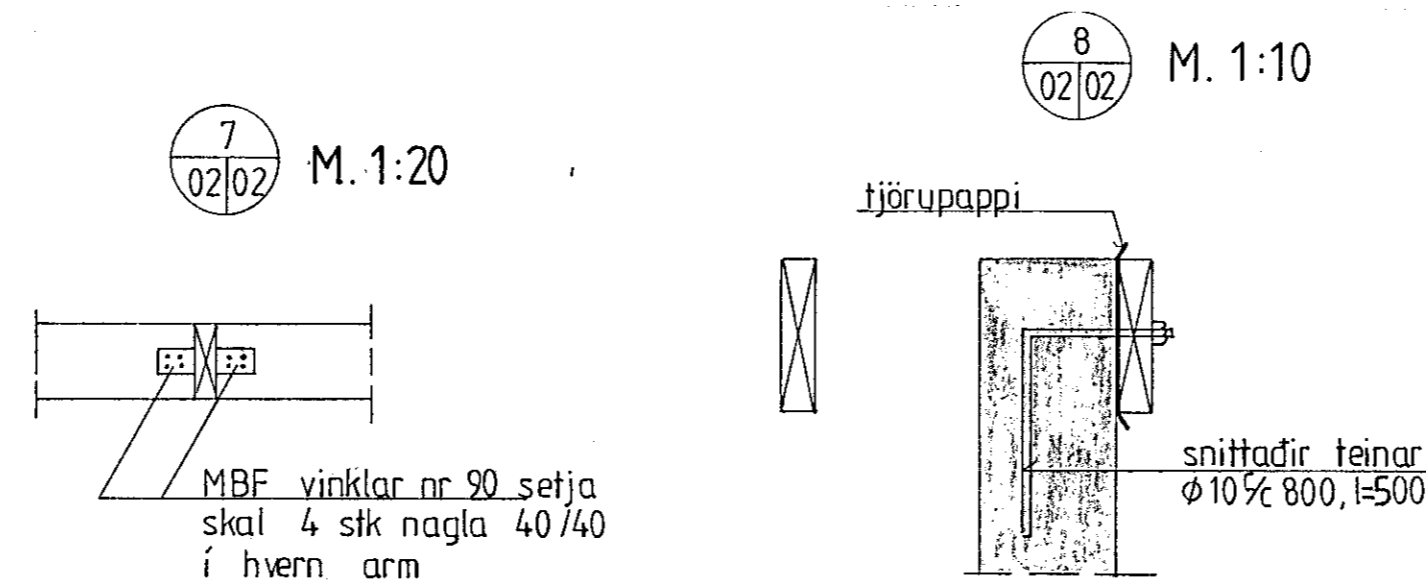

grunnmynd M. 1:50

sjá skýringar á teikn. nr. -1 - 01

VERKFRÆÐISTOFAN FERILL HF.
SUDURLANDSBRÁUT 4 REYKJAVÍK SÍMI 688570
Lækjarberg 38, Hafnarfirdi

Þak og snid í vegg

BR	DAGS	HANNAÐ	SAMPYKKT
		1:50, 1:20, 1:10	h. s. nr. 367 1 02