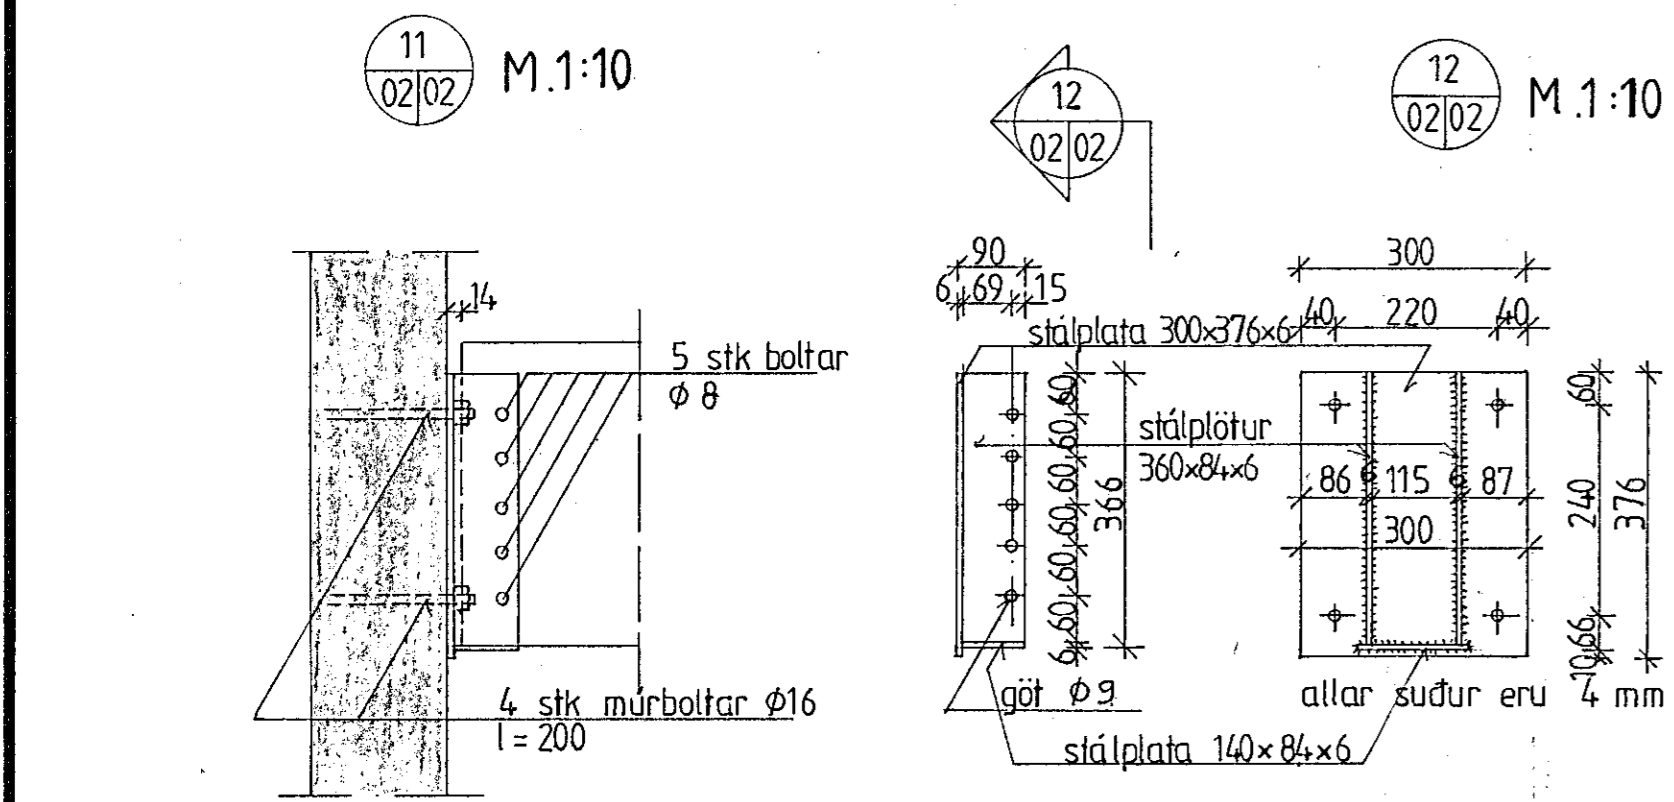

grunnmynd M. 1:50

sjá skýringar á teikn. nr. -1 - 01

VERKFRÆÐISTOFAN FERILL HF.
SUDURLANDSBRÁUT 4 REYKJAVÍK SÍMI 688570
Lækjarberg 38, Hafnarfirdi

Þak og snid í vegg

BR	DAGS	HANNAÐ	SAMPYKKT
		1:50, 1:20, 1:10	h. s. nr. 367 1 02