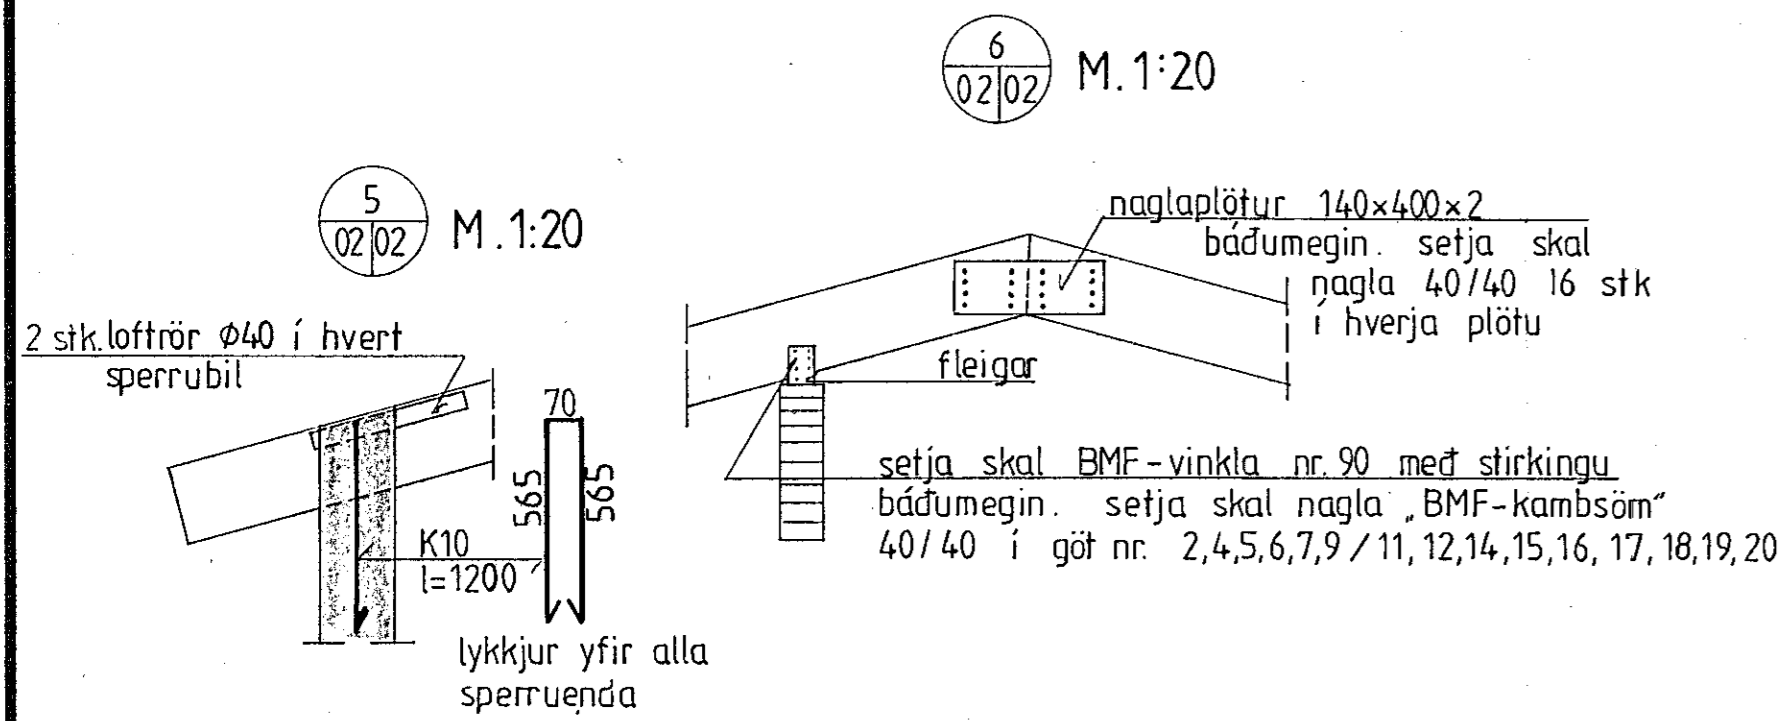

grunnmynd M. 1:50

sjá skýringar á teikn. nr. -1 - 01

VERKFRÆÐISTOFAN FERILL HF.
SUDURLANDSBRÁUT 4 REYKJAVÍK SÍMI 688570
Lækjarberg 38, Hafnarfirdi

Þak og snid í vegg

BR	DAGS	HANNAÐ	SAMPYKKT
		1:50, 1:20, 1:10	h. s. nr. 367 1 02