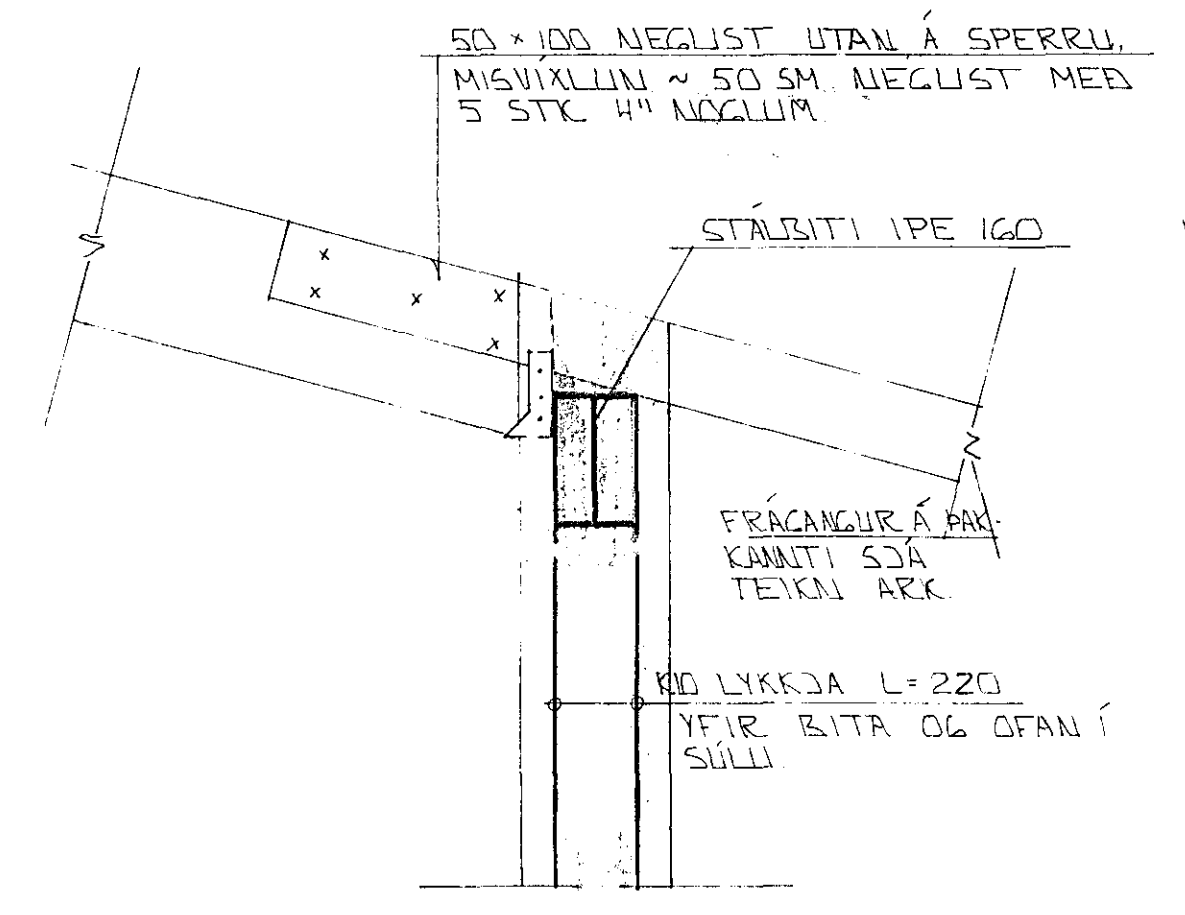

SNID 5 * 1:10

SÉRMYND 7 * 1:10

SNID 8 * 1:10

SÉRMYND 6 * 1:10

SKÝRINGAR

ALMENNAR SKÝRINGAR SJÁ BL. NR. 1-01.
STEYPA SJÁ BL. NR. 1-04

BR.NR.	DAGS	EDLI BREVTINGAR	SIGN.
LÆKJABERG 42 HAFNARFIRSI ÞAKVIK - SNID MÆLIKV. * 1:10			DAGS OKT '90 HANNA TEIKNAD VERK NR. 8952
SIGURÐUR ÞORLEIFSSON TEKNIFRÆÐINGUR F.T.F.I. STRANDGÖTU 11 HAFNARFIRSI SÍMI 54751/54255			BLAD NR. 1-05