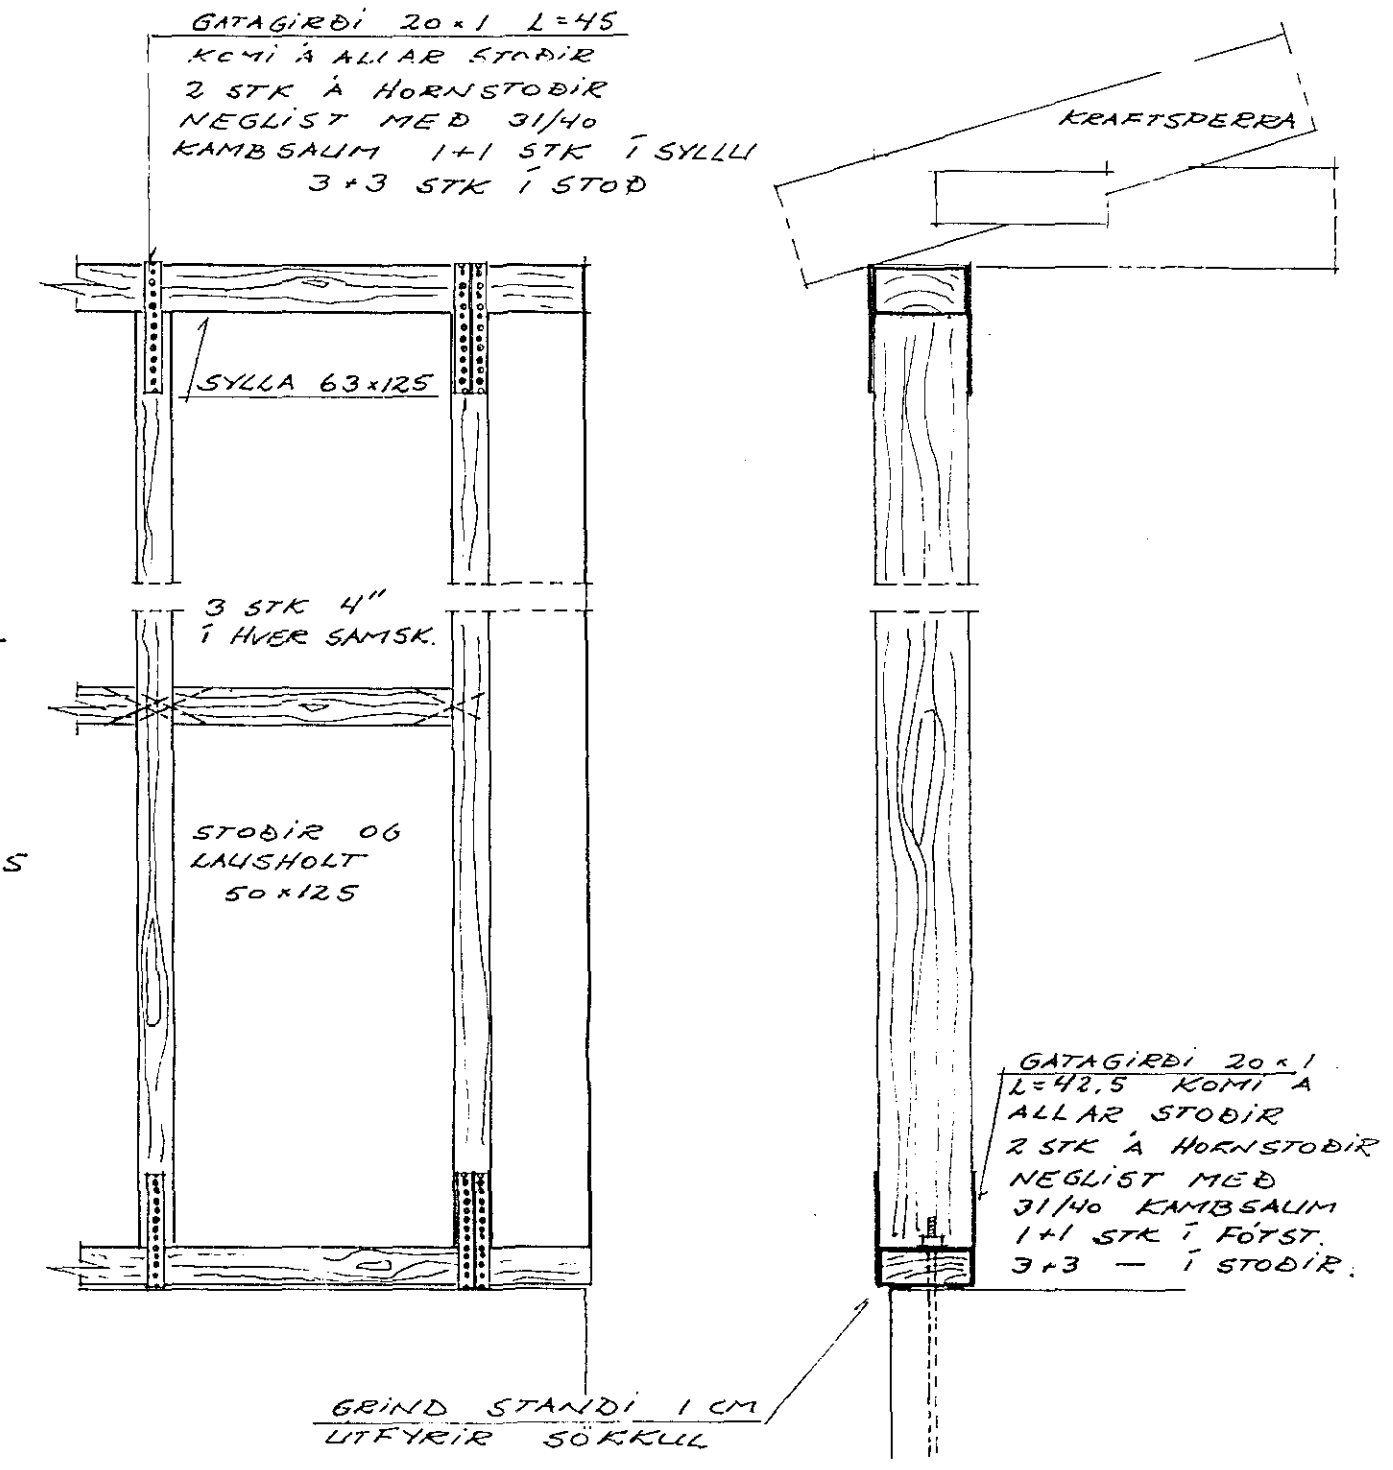

ALLIR LÍMTRÉSBITAR
ERU 90/200
ALLAR LÍMTRÉS SÚLUK
ERU 90/100

NORD - AUSTUR

NORD - VESTUR

SUD - AUSTUR

SUD - VESTUR

SNID E-E 1:10

7 MAY 1990

verkheiti	LÆKJARBERG 48	
teikning	LITVEGGJA GRINDUR OG SNID	
	GÍSLI GUÐMUNDSSON MTFÍ	nr. B 04
	s: 652252	dags. 24.04.1990
yfirf.	hannað GG	teiknað GG
samp.	Gísli Guðmundsson	mkv. 1:50, 1:10