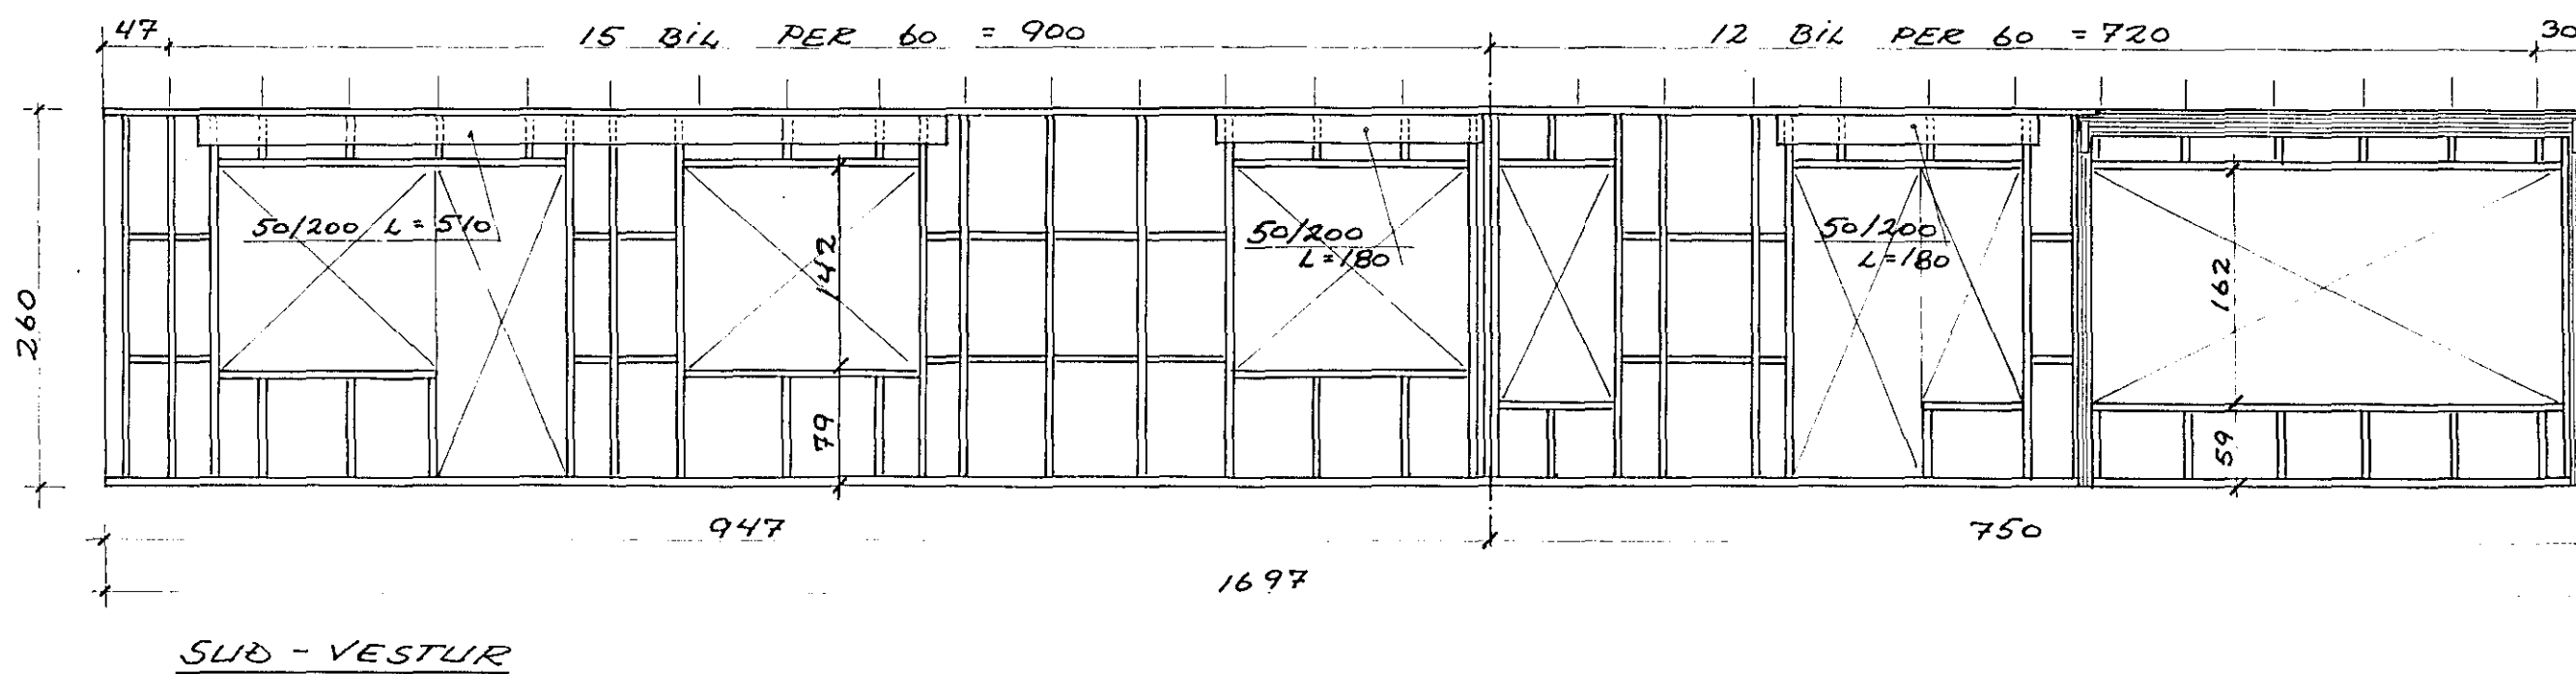

ALLIR LÍMTRÉSBITAR
ERU 90/200
ALLAR LÍMTRÉS SÚLUK
ERU 90/100

NORD - AUSTUR

NORD - VESTUR

SUD - AUSTUR

SUD - VESTUR

SNID E-E 1:10

7 MAY 1990

verkheiti	LÆKJARBERG 48	
teikning	LITVEGGJA GRINDUR OG SNID	
	GÍSLI GUÐMUNDSSON MTFÍ	nr. B 04
	s: 652252	dags. 24.04.1990
yfirf.	hannað GG	teiknað GG
samp.	Gísli Guðmundsson	mkv. 1:50, 1:10