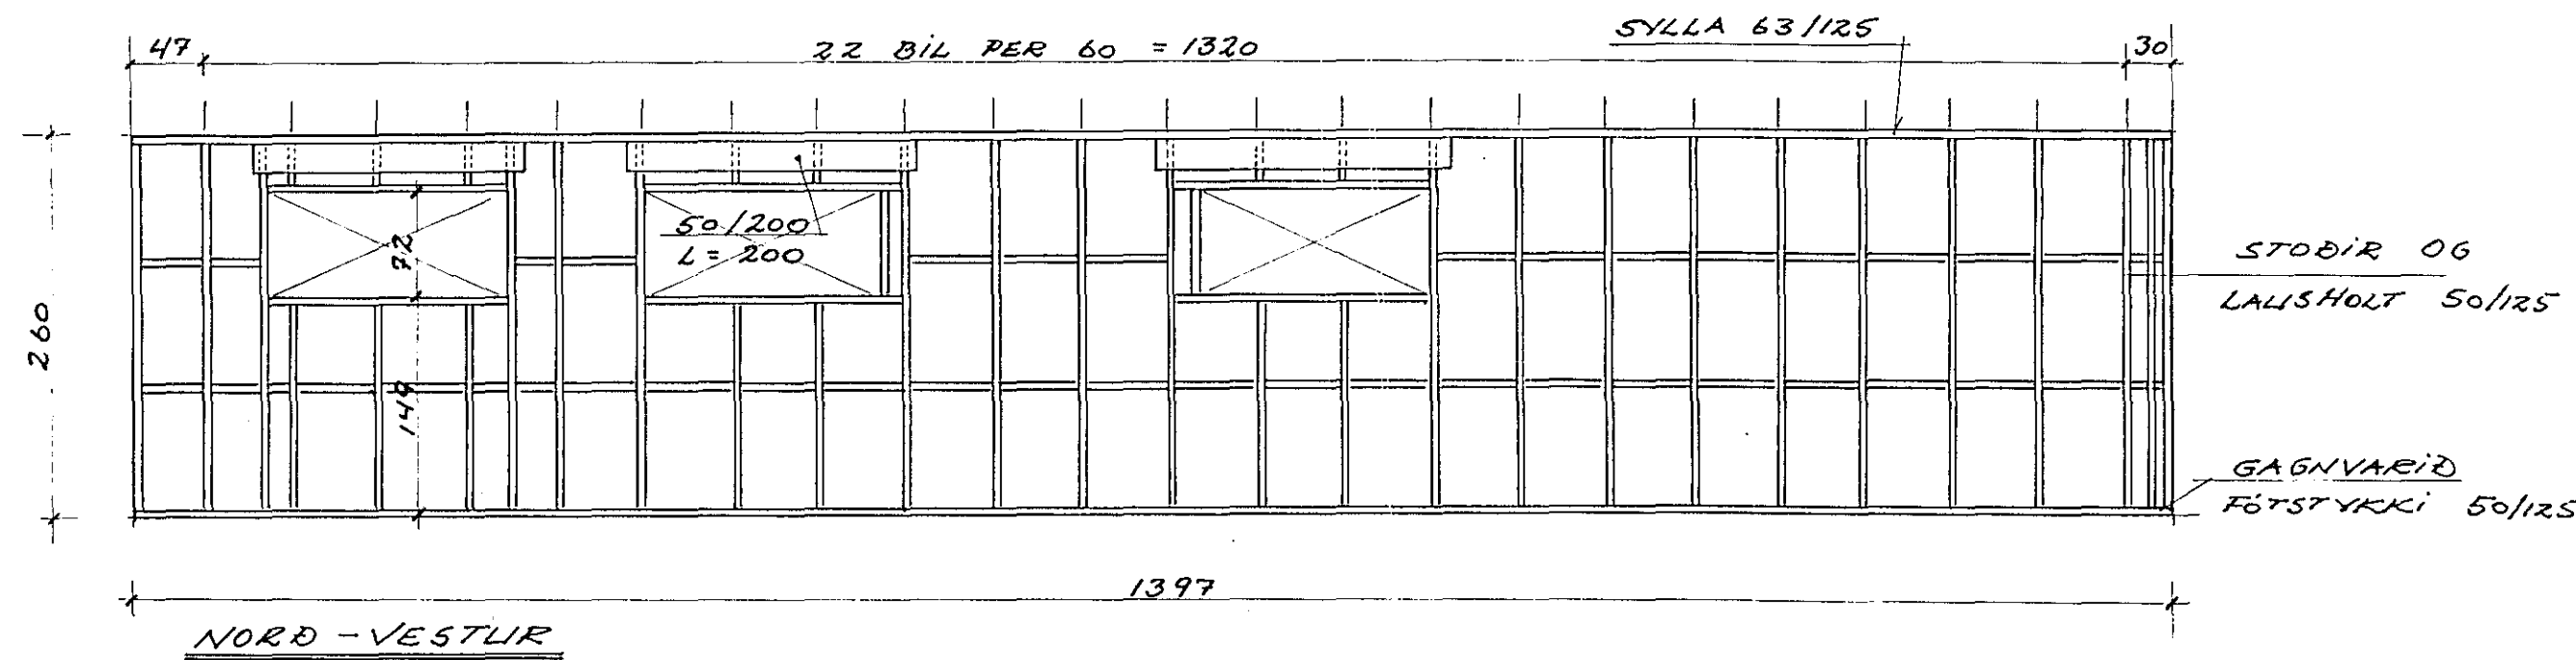

ALLIR LÍMTRÉSBITAR
ERU 90/200
ALLAR LÍMTRÉS SÚLUK
ERU 90/100

NORD - AUSTUR

NORD - VESTUR

SUD - AUSTUR

SUD - VESTUR

SNID E-E 1:10

7 MAY 1990

verkheiti	LÆKJARBERG 48	
teikning	LITVEGGJA GRINDUR OG SNID	
	GÍSLI GUÐMUNDSSON MTFÍ	nr. B 04
	s: 652252	dags. 24.04.1990
yfirf.	hannað GG	teiknað GG
samp.	Gísli Guðmundsson	mkv. 1:50, 1:10