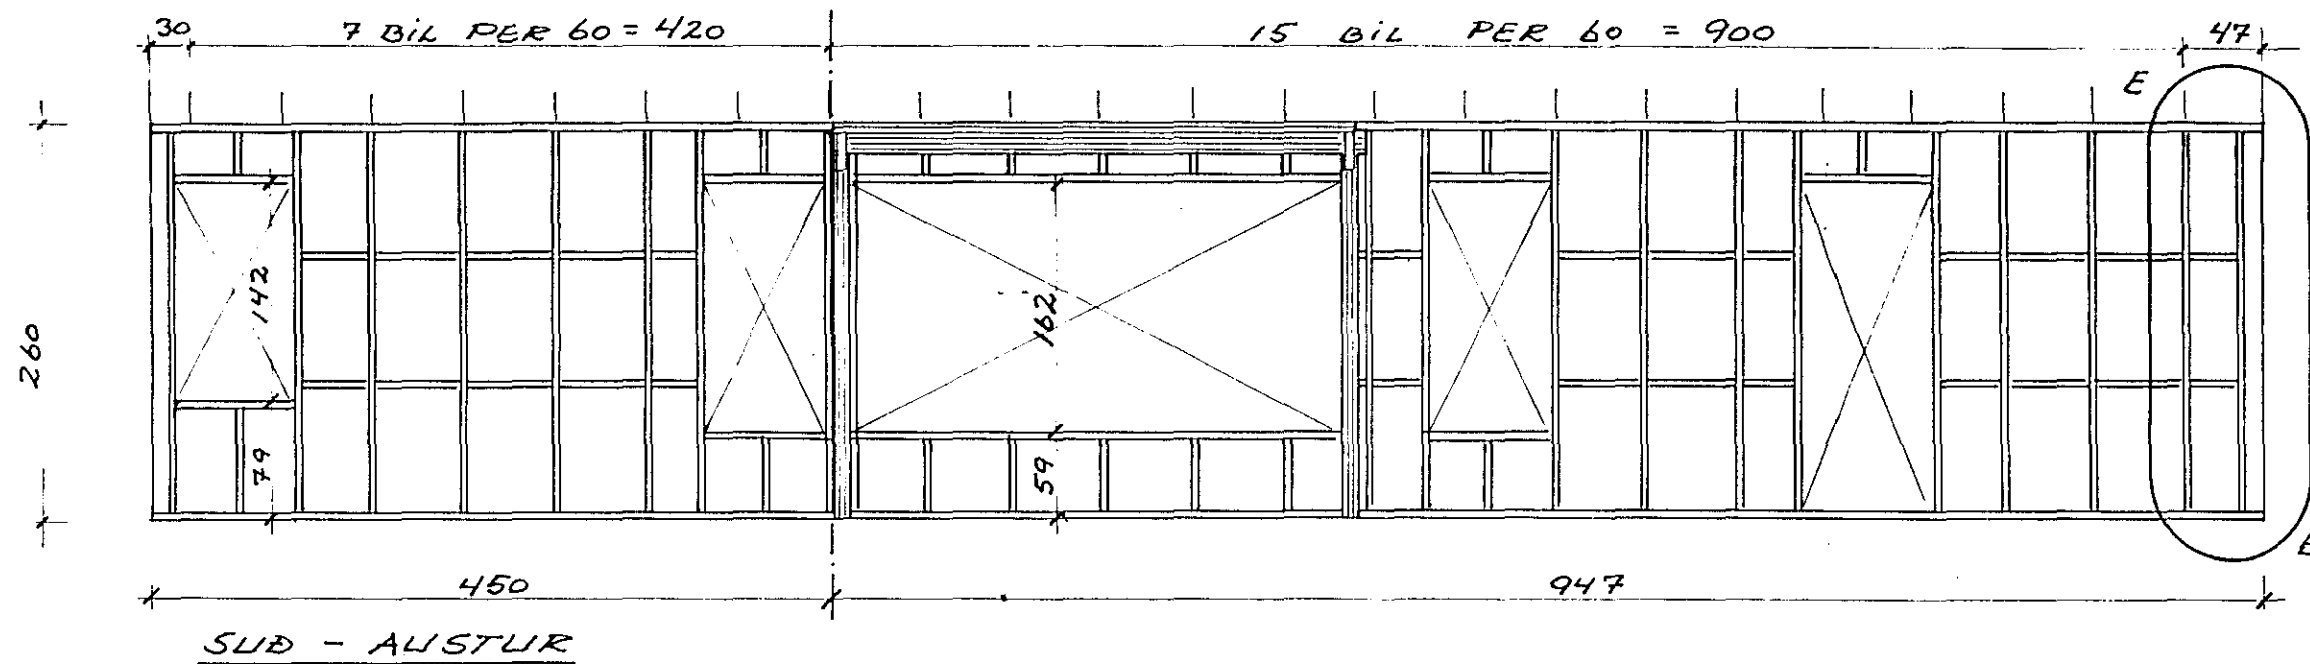

ALLIR LÍMTRÉSBITAR
ERU 90/200
ALLAR LÍMTRÉS SÚLUK
ERU 90/100

NORD - AUSTUR

NORD - VESTUR

SUD - AUSTUR

SUD - VESTUR

SNID E-E 1:10

7 MAY 1990

verkheiti	LÆKJARBERG 48	
teikning	LITVEGGJA GRINDUR OG SNID	
	GÍSLI GUÐMUNDSSON MTFÍ	nr. B 04
	s: 652252	dags. 24.04.1990
yfirf.	hannað GG	teiknað GG
samp.	Gísli Guðmundsson	mkv. 1:50, 1:10