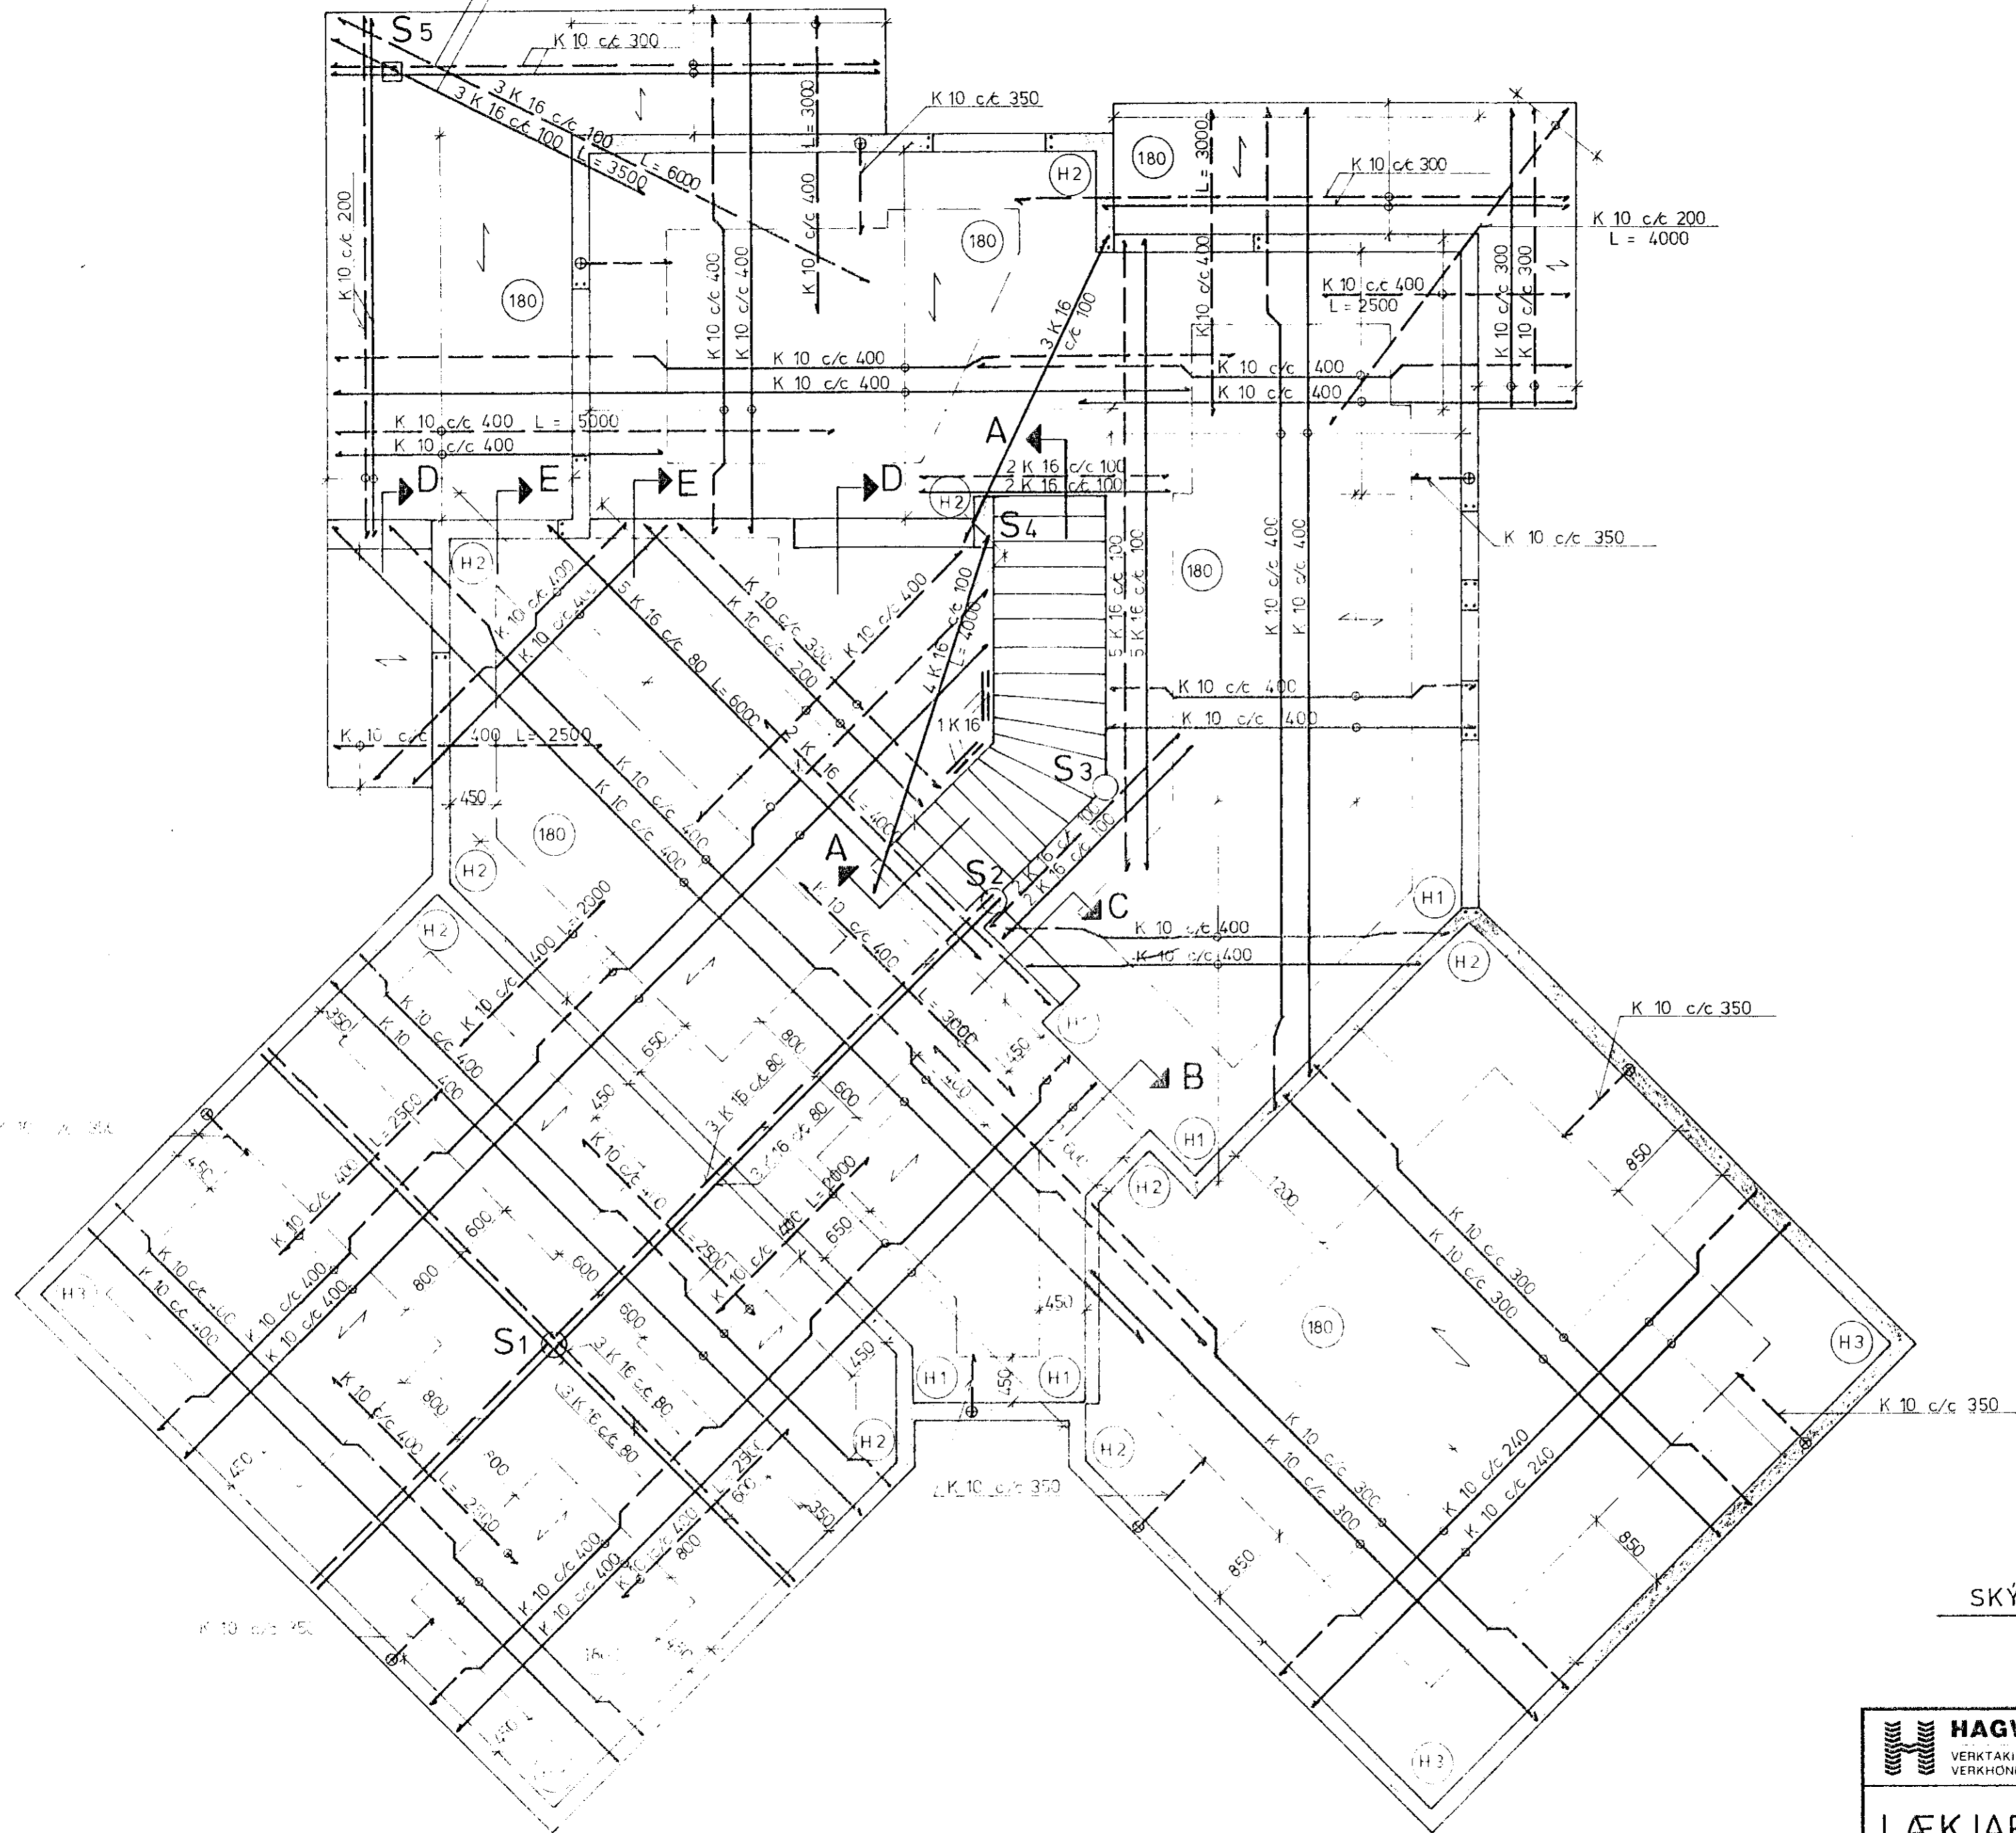

JÄRNIN SKULU LOGÐ ÚT FRA MIÐJU SÚLU

SKÝRINGAR SJÁ TEIKNINGU NR. 1.0

GRUNNMYND NEDRI HÆÐAR 1:50

<b>HAGVIRKI HF</b> VERKTAKI VERKHÖNNUN SKÚTAHRAUN 2 - 220 HAFNARFIRDI - SIMI 53999	Verk nr	FE 4
	Teikning nr	1.3
<b>LÆKJARBERG 52, HAFNARF.</b> PLATA YFIR NEDRI HÆÐ		Mælikvarði 1:50
Hönnuð H.P.M.		Dagsetning JAN '92
Teiknað JW	Yfirfarið H.P.M.	Samþykkt Hálfan Þórir Þorvaldsson