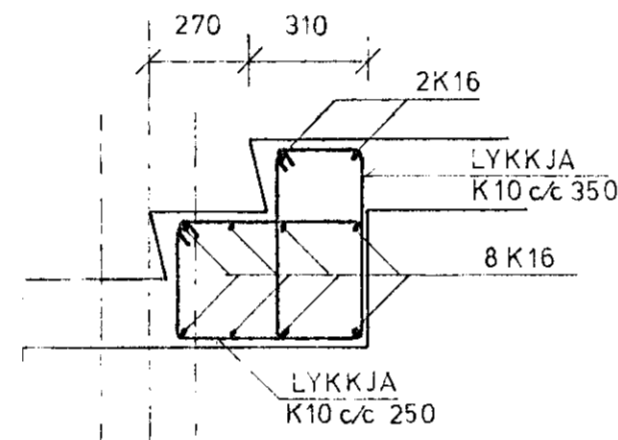

SNIÐ B

SNIÐ C

SNIÐ D

ÖLL MÁL ERU MM

SKÝRINGAR SJÁ TEIKN. NR. 1.0

HAGVIRKI HF VERKTAKI VERKHÖNNUN SKÚTAHRAUN 2 - 220 HAFNARFIRDI - SÍMI 53999	Verk nr. FE 4
	Teikning nr. 1.4
LÆKJARBERG 52, HAFNARF. SNIÐ	Mælikvarði 1:20
	Dagsetning JAN. '92
Hannað H. Þ. Þ.	Teiknað A.W.
Yfirlarið A. Þ. Þ.	Samþykkt Máldan Þórir Þarkússon.