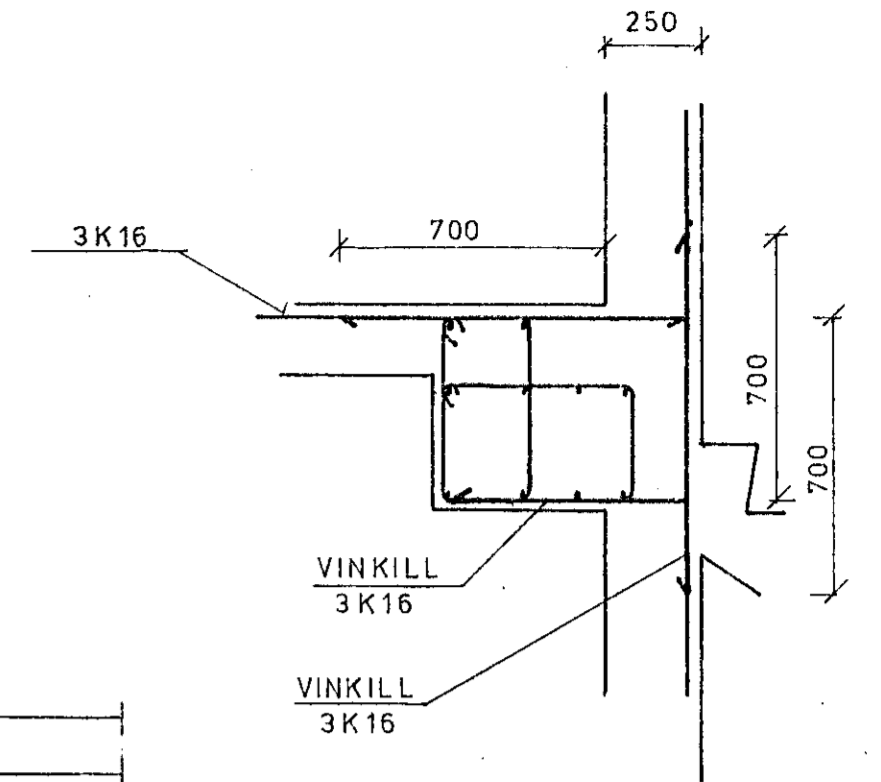

TENGING SÚLU S₂ OG STIGA