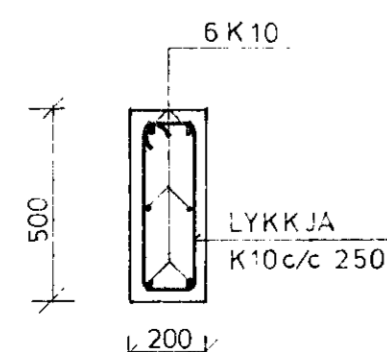

KENNISNIÐ 'I SVALIR

KENNISNIÐ 'I PLÖTUBRÚN VID STIGA

SNIÐ A

TENGING SÚLU S₂ OG STIGA

SNIÐ B

SNIÐ C

SNIÐ D

SNIÐ E

SÚLUR S₁ S₂ S₃

SÚLA S₄

SÚLA S₅

ÖLL MÁL ERU MM

SKÝRINGAR SJÁ TEIKN. NR. 1.0

HAGVIRKI HF VERKTAKI VERKHÖNNUN SKÚTAHRAUN 2 - 220 HAFNARFIRDI - SÍMI 53999	Verk nr. FE 4
	Teikning nr. 1.4
LÆKJARBERG 52, HAFNARF. SNIÐ	Mælikvarði 1:20
	Dagsetning JAN. '92
Hannað H. Þ. Þ.	Teiknað A.W.
Yfirlarið A. Þ. Þ.	Samþykkt Máldan Þórir Þarkússon.