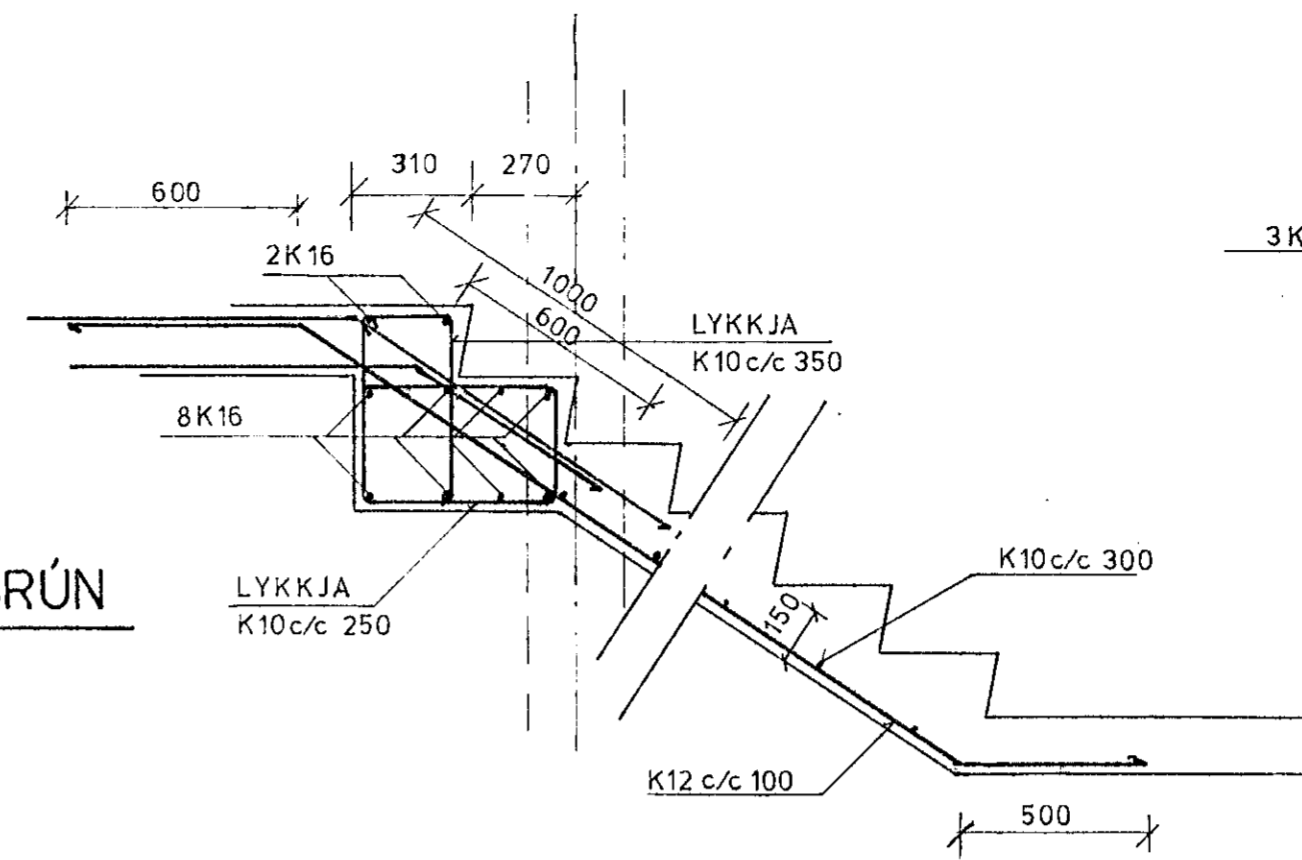

KENNISNIÐ 'I SVALIR

KENNISNIÐ 'I PLÖTUBRÚN VID STIGA

SNIÐ A

TENGING SÚLU S₂ OG STIGA

SNIÐ B

SNIÐ C

SNIÐ D

SNIÐ E

SÚLUR S₁ S₂ S₃

SÚLA S₄

SÚLA S₅

ÖLL MÁL ERU MM

SKÝRINGAR SJÁ TEIKN. NR. 1.0

HAGVIRKI HF VERKTAKI VERKHÖNNUN SKÚTAHRAUN 2 - 220 HAFNARFIRDI - SÍMI 53999	Verk nr. FE 4
	Teikning nr. 1.4
LÆKJARBERG 52, HAFNARF. SNIÐ	Mælikvarði 1:20
	Dagsetning JAN. '92
Hannað H. Þ. Þ.	Teiknað A.W.
Yfirlarið A. Þ. Þ.	Samþykkt Máldan Þórir Þarkússon.