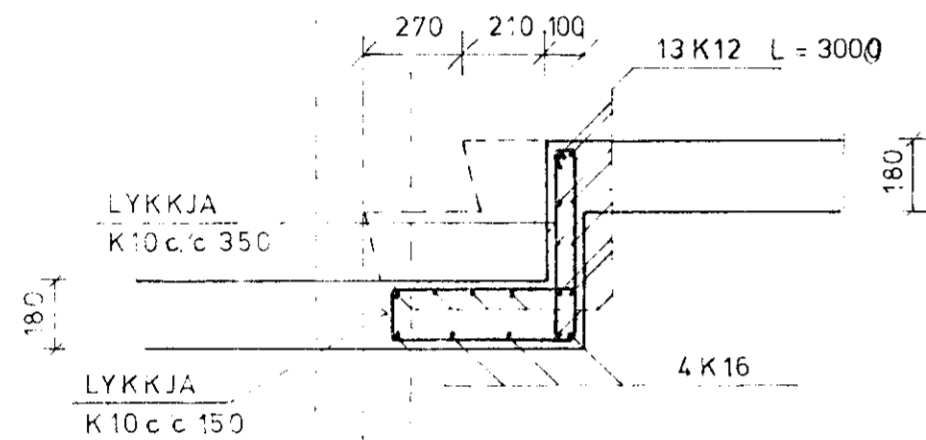

KENNISNIÐ 'I SVALIR

KENNISNIÐ 'I PLÖTUBRÚN VID STIGA

SNIÐ A

TENGING SÚLU S₂ OG STIGA

SNIÐ B

SNIÐ C

SNIÐ D

SNIÐ E

SÚLUR S₁ S₂ S₃

SÚLA S₄

SÚLA S₅

ÖLL MÁL ERU MM

SKÝRINGAR SJÁ TEIKN. NR. 1.0

HAGVIRKI HF VERKTAKI VERKHÖNNUN SKÚTAHRAUN 2 - 220 HAFNARFIRDI - SÍMI 53999	Verk nr. FE 4
	Teikning nr. 1.4
LÆKJARBERG 52, HAFNARF. SNIÐ	Mælikvarði 1:20
	Dagsetning JAN. '92
Hannað H. Þ. Þ.	Teiknað A.W.
Yfirlarið A. Þ. Þ.	Samþykkt Máldan Þórir Þarkússon.