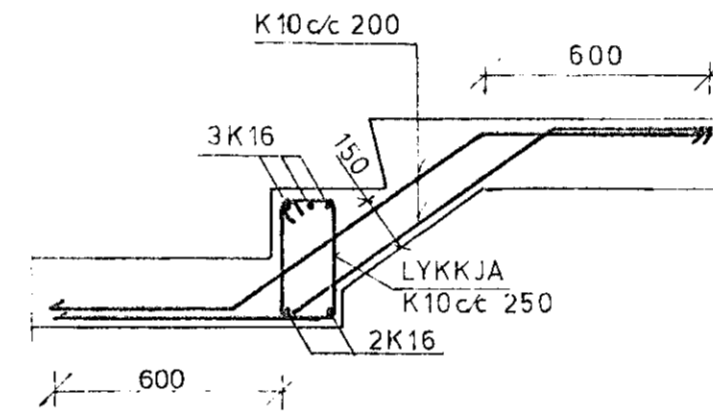

SNIÐ B

SNIÐ C

SNIÐ D

ÖLL MÁL ERU MM

SKÝRINGAR SJÁ TEIKN. NR. 1.0

HAGVIRKI HF VERKTAKI VERKHÖNNUN SKÚTAHRAUN 2 - 220 HAFNARFIRDI - SÍMI 53999	Verk nr. FE 4
	Teikning nr. 1.4
LÆKJARBERG 52, HAFNARF. SNIÐ	Mælikvarði 1:20
	Dagsetning JAN. '92
Hannað H. Þ. Þ.	Teiknað A.W.
Yfirlarið A. Þ. Þ.	Samþykkt Máldan Þórir Þarkússon.