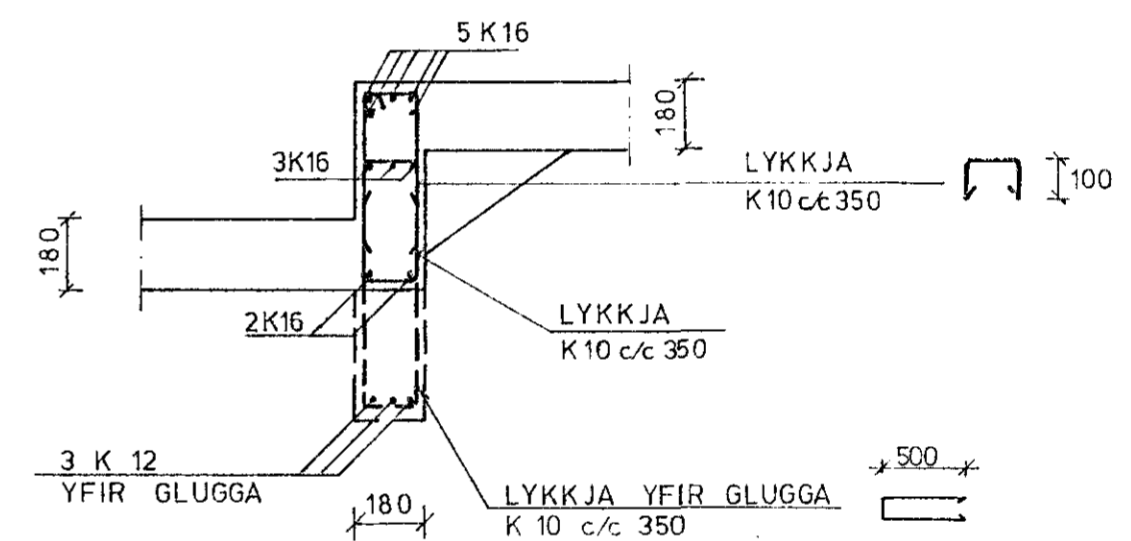

SNIÐ E

ÖLL MÁL ERU MM

SKÝRINGAR SJÁ TEIKN. NR. 1.0

HAGVIRKI HF VERKTAKI VERKHÖNNUN SKÚTAHRAUN 2 - 220 HAFNARFIRDI - SÍMI 53999	Verk nr. FE 4
	Teikning nr. 1.4
LÆKJARBERG 52, HAFNARF. SNIÐ	Mælikvarði 1:20
	Dagsetning JAN. '92
Hannað H. Þ. Þ.	Teiknað A.W.
Yfirlarið A. Þ. Þ.	Samþykkt Máldan Þórir Þarkússon.