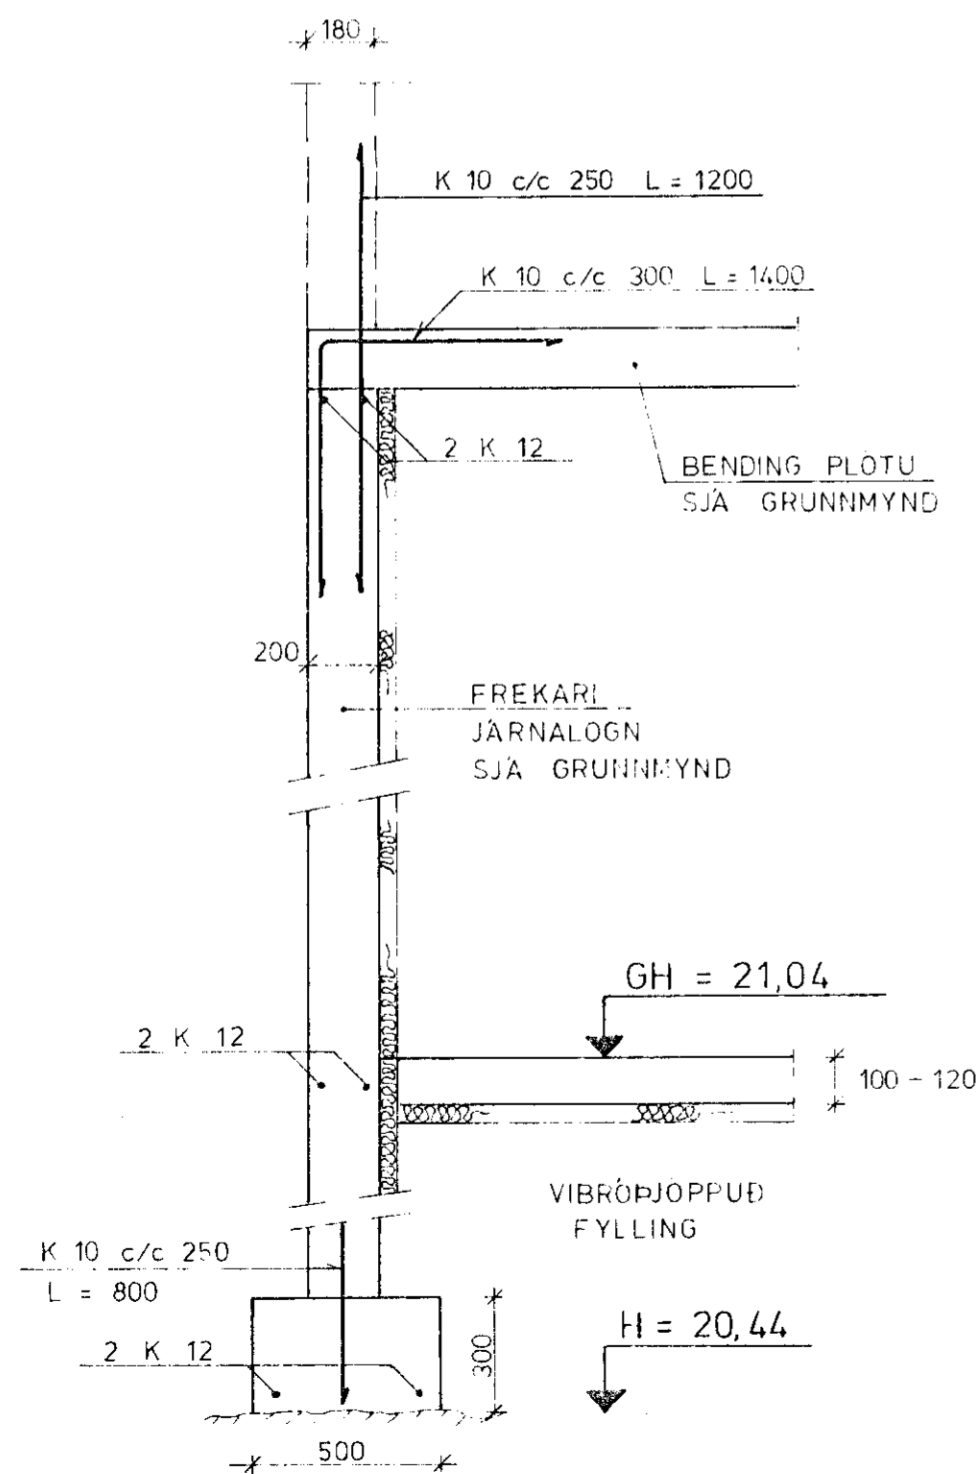

SNID A 1 : 20

SNID B 1 : 20

SNID C 1 : 20

SNID D 1 : 20

SNID E 1 : 20

ASKILIÐ, ELDRI TEIKNING ÓGILD

KENNISNIÐ FYRIR SÚLUR
1 : 20

16 SEP 1991

SKÝRINGAR SJÁ TEIKNINGU NR 1.0

HAGVIRKI HF		Verk nr. FE 4	
VERKTAKI	VERKHÖNNUN	SKUTAHAUGN 2 220 HAFNARFJ. 101	Teikning nr. 12
LÆKJARBERG 52, HAFNARF.			Mælikvæði 1:20
SNID 1 UNDIRSTÖÐUR "Á FÝLLINGU"			Dagsetning 4 SEPT 91
Hannað	Teiknað	Yfirtarð	Samþykkt
H.P.P.	A.W.	H.P.P.	H. Þ. Þ. Þ. Þ. Þ.

BREYTT 10 SEPT '91