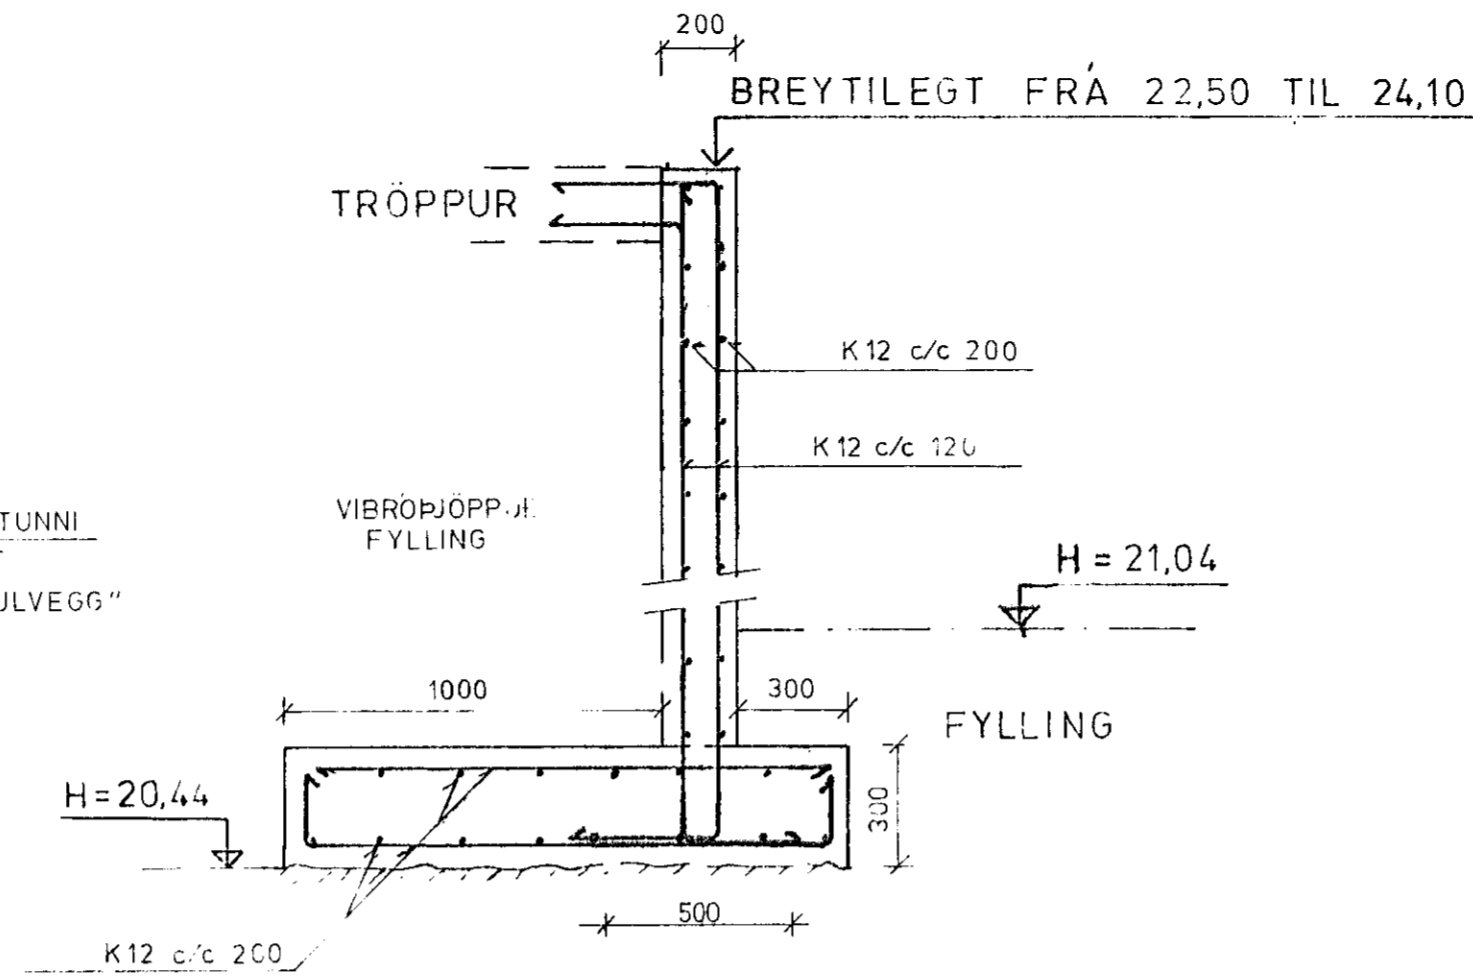

SNID A 1 : 20

SNID B 1 : 20

SNID C 1 : 20

SNID D 1 : 20

SNID E 1 : 20

ASKILIÐ, ELDRI TEIKNING ÓGILD

KENNISNIÐ FYRIR SÚLUR
1 : 20

16 SEP 1991

SKÝRINGAR SJÁ TEIKNINGU NR 1.0

HAGVIRKI HF		Verk nr. FE 4	
VERKTAKI	VERKHÖNNUN	SKUTAHAUGN 2 220 HAFNARFJ. 101	Teikning nr. 12
LÆKJARBERG 52, HAFNARF.			Mælikvæði 1:20
SNID 1 UNDIRSTÖÐUR "Á FÝLLINGU"			Dagsetning 4 SEPT 91
Hannað	Teiknað	Yfirtarð	Samþykkt
H.P.P.	A.W.	H.P.P.	H. Þ. Þ. Þ. Þ. Þ.

BREYTT 10 SEPT '91