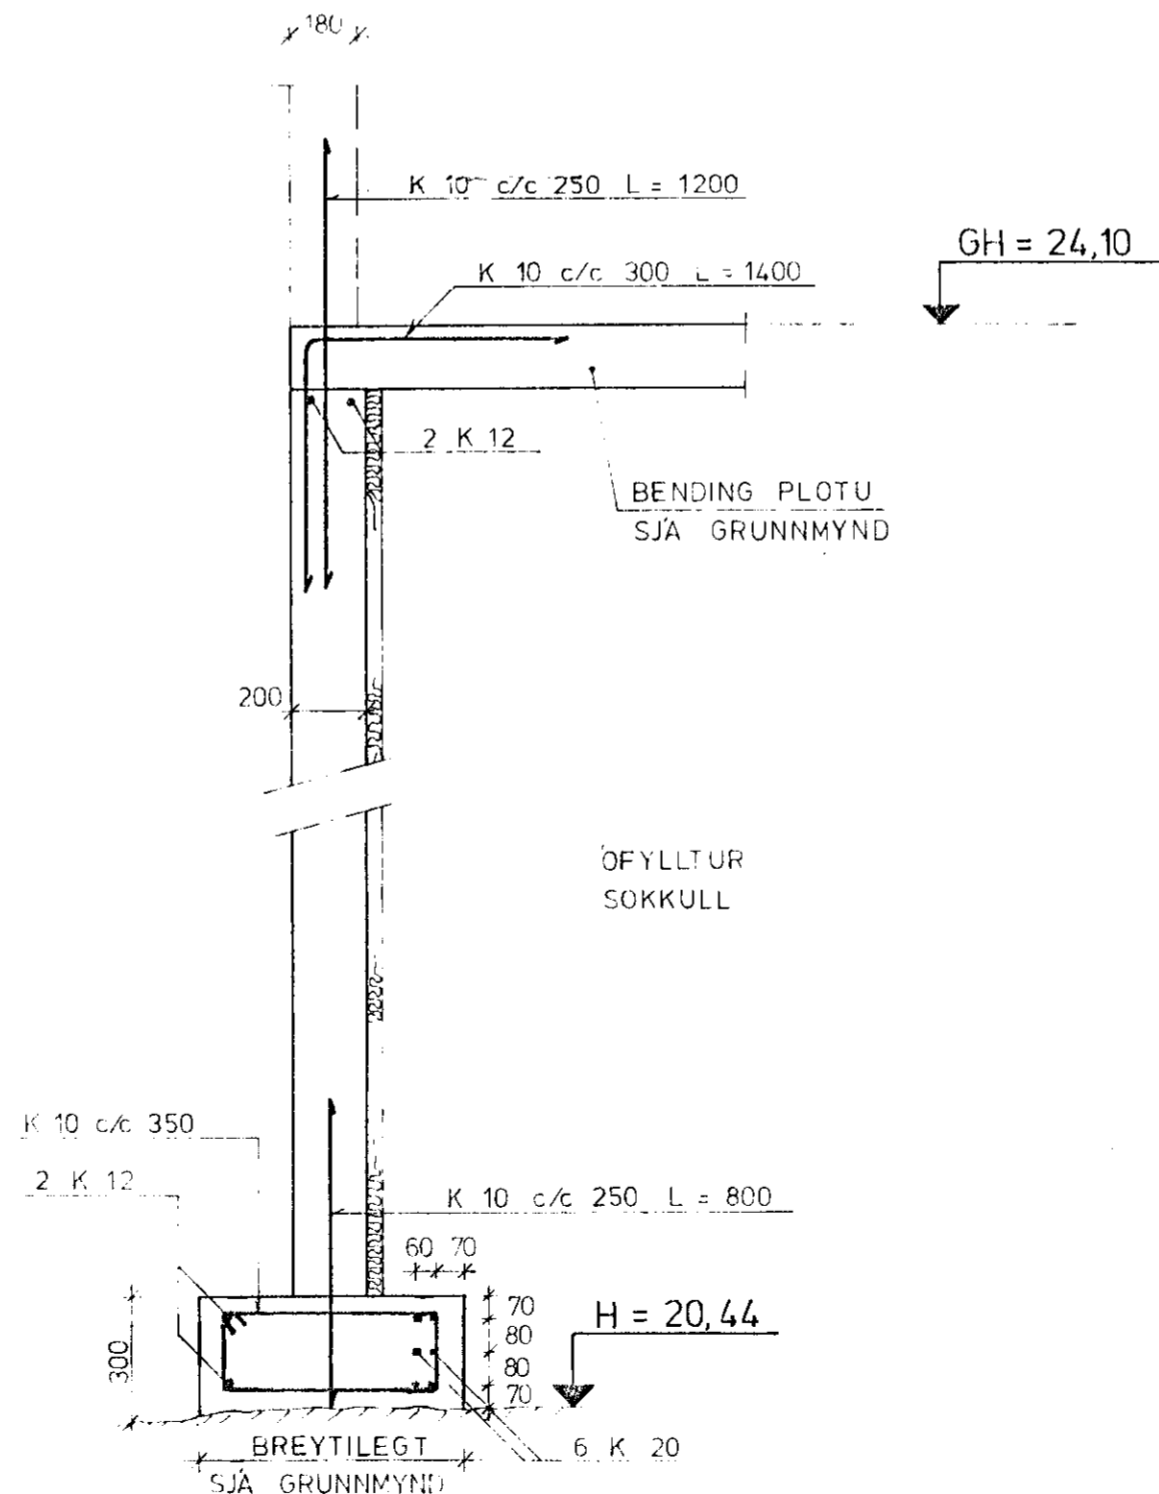

SNID A 1 : 20

SNID B 1 : 20

SNID C 1 : 20

SNID D 1 : 20

SNID E 1 : 20

ASKILIÐ, ELDRI TEIKNING ÓGILD

KENNISNIÐ FYRIR SÚLUR
1 : 20

16 SEP 1991

SKÝRINGAR SJÁ TEIKNINGU NR 1.0

HAGVIRKI HF		Verk nr. FE 4	
VERKTAKI	VERKHÖNNUN	SKUTAHAUGN 2 220 HAFNARFJ. 101	Teikning nr. 12
LÆKJARBERG 52, HAFNARF.			Mælikvæði 1:20
SNID 1 UNDIRSTÖÐUR "Á FÝLLINGU"			Dagsetning 4 SEPT 91
Hannað	Teiknað	Yfirtarð	Samþykkt
H.P.P.	A.W.	H.P.P.	H. Þ. Þ. Þ. Þ. Þ.