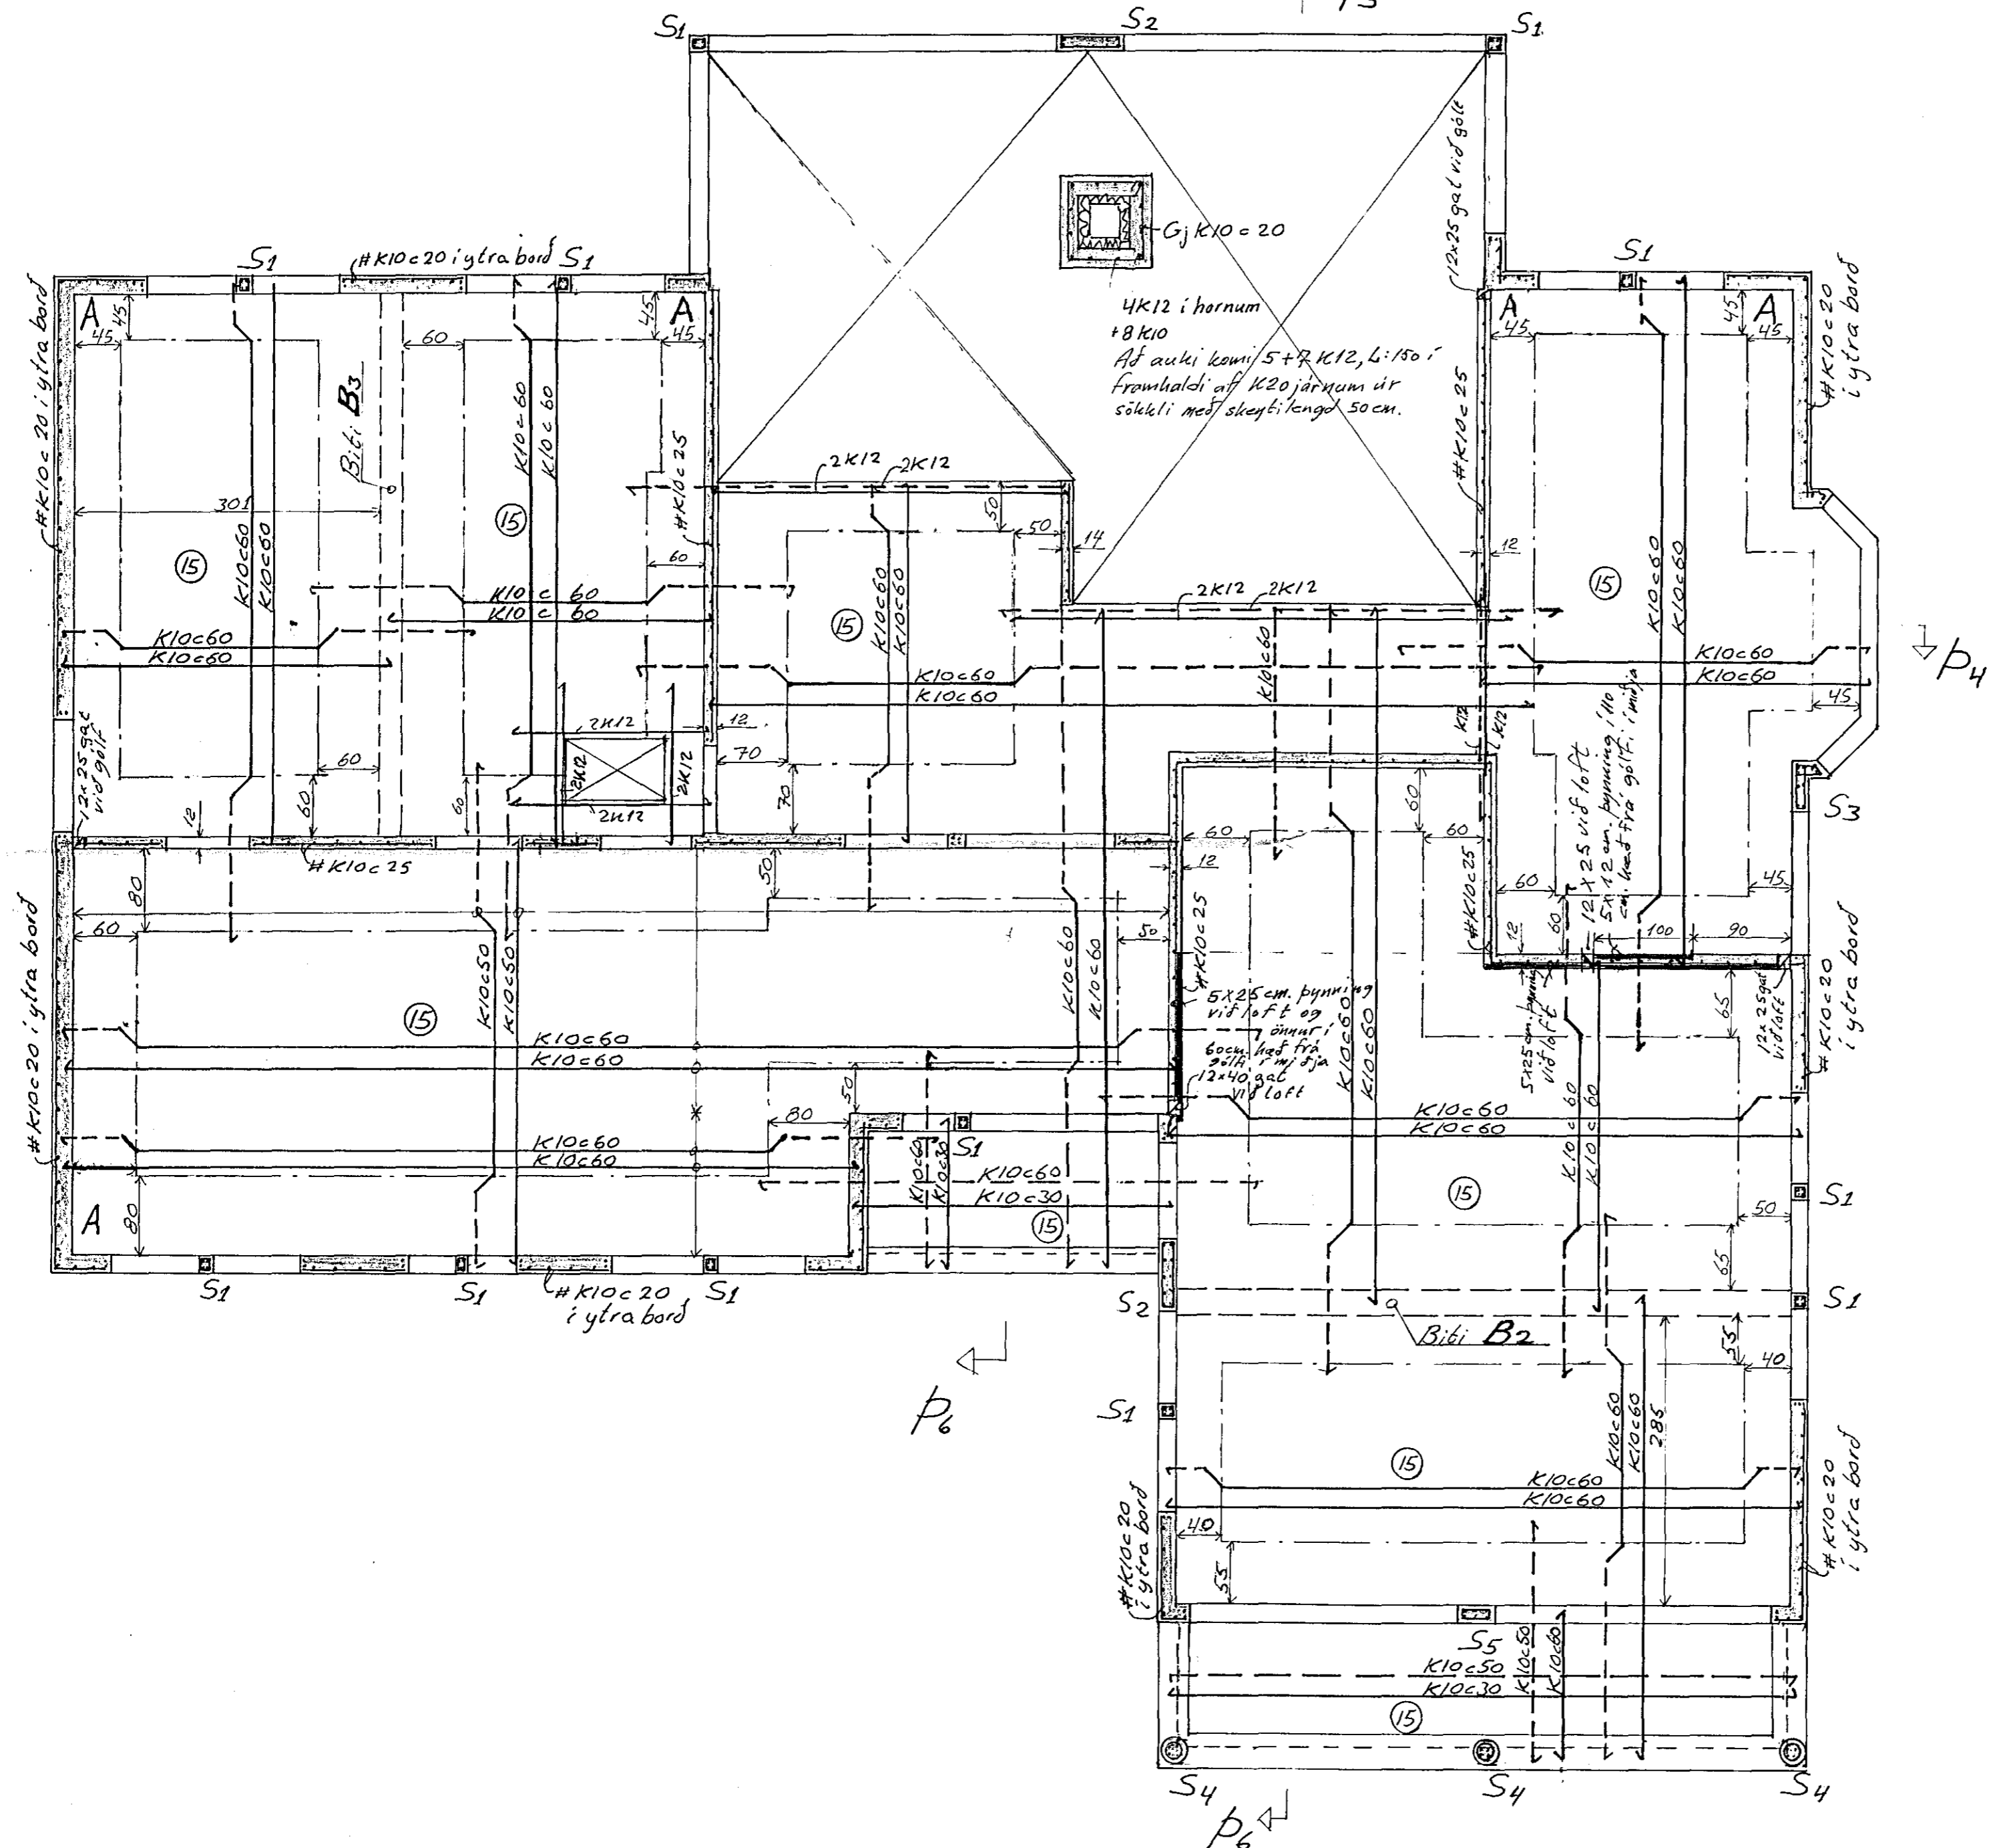

Grunnmynd hæð 1:50

Sjá snið og stýringar á bláði 5.

Breytingar			Liækjarberg 54. HF.	
Nr.	Dags.	Nafn		
			Verkfræðistofa Þráinn Karlsson og Benedikt Skarphéðinsson sf. LAUGAVEGI 17A SÍMAR: 31770, 687775	HVV ITVV IS M 1:50 Nr. 3 Dags. Jan '90 Þráinn Karlsson