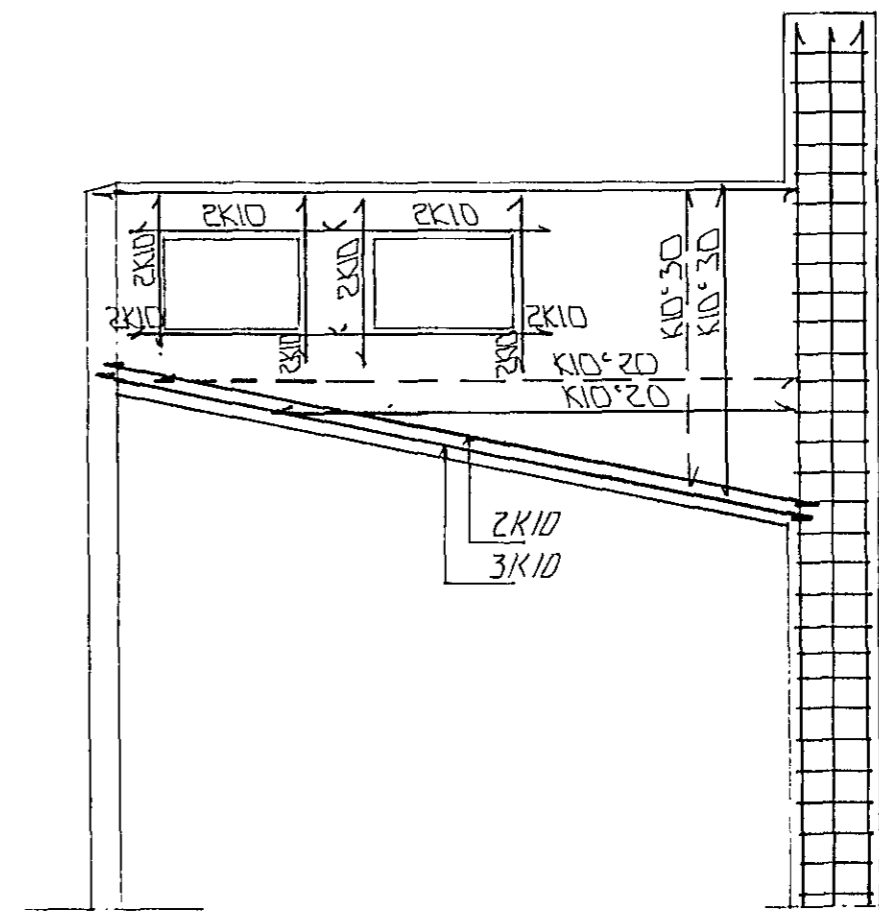

ÁSYND A-A · 1:50

ÁSYND B-B · 1:50

ÁSYND C-C · 1:50

15 NOV 1991

DR.NR.	DAGS.	EDLI BREVTINGAR	SIGN.
LEKJARBERG 58 HAFNARFIRÐI			DAGS. DKT. 91
ÞAKVIRKI - ÁSYNÐIR OG SNIÐ			HANNAÐ d. 21.
MÆLIKV. 1:20 · 1:50			TEIKNAD d. 21.
SIGURÐUR ÞORLEIFSSON TEKNIFRÆÐINGUR F.T.F.I.			VERK NR. 9141
STRANDGÖTU 11 HAFNARFIRÐI SÍMI 54751/54255			BLAD NR. 1-05