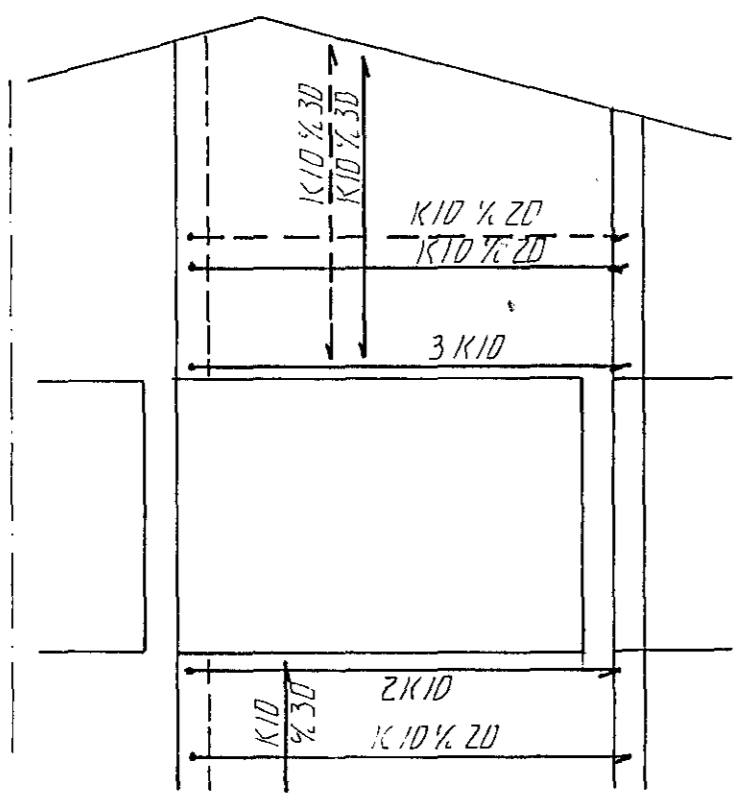

ÁSYND A-A · 1:50

ÁSYND B-B · 1:50

ÁSYND C-C · 1:50

15 NOV 1991

DR.NR.	DAGS.	EDLI BREVTINGAR	SIGN.
LEKJARBERG 58 HAFNARFIRÐI			DAGS. DKT. 91
ÞAKVIRKI - ÁSYNÐIR OG SNIÐ			HANNAÐ d. 21.
MÆLIKV. 1:20 · 1:50			TEIKNAD d. 21.
SIGURÐUR ÞORLEIFSSON TEKNIFRÆÐINGUR F.T.F.I.			VERK NR. 9141
STRANDGÖTU 11 HAFNARFIRÐI SÍMI 54751/54255			BLAD NR. 1-05