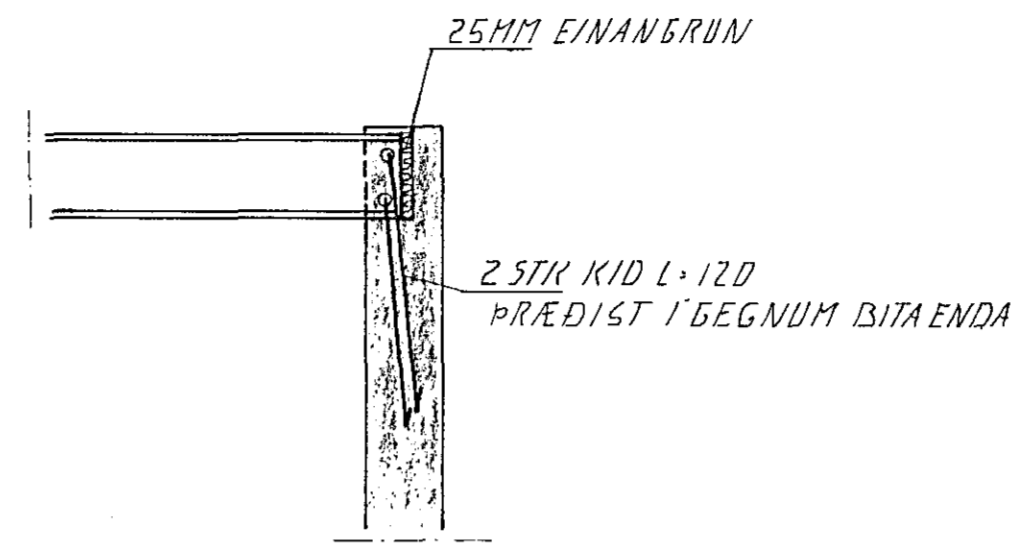

SNID 1. 1:20

BITAENDI Í VEGB. 1:20

DEILI 2. 1:20

SNID A. 1:10

SKEYTING A SPERRU. 1:20

DEILI 1. 1:10

SNID 2. 1:20

BR.NR.	DAGS	EDLI BREVTINGAR	SIGN.
LÆKJARBERG 5B HAFNARFIRÐI ÞAKVIKTI. SÉRMYNDIR			DAGS DKT. 91 HANNAÐ d.H. TEIKNAD d.H. VERK NR 9141
MÆLIKV. 1:10. 1:20 SIGURÐUR ÞORLEIFSSON TEKNIFRÆÐINGUR F.T.F.I.			BLAD NR. 1-06
STRANDGÖTU 11 HAFNARFIRÐI SÍMI 54751/54255			