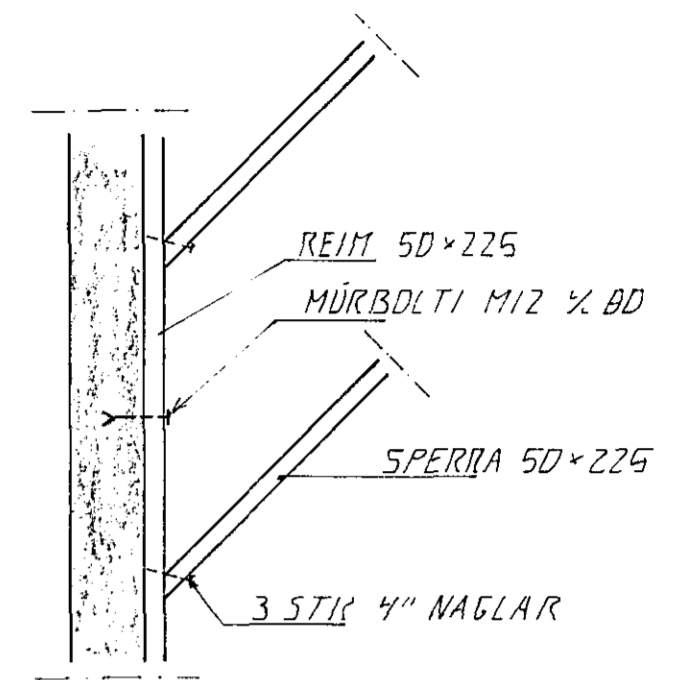

SNID 1. 1:20

BITAENDI Í VEGB. 1:20

DEILI 2. 1:20

SNID A. 1:10

SKEYTING A SPERRU. 1:20

DEILI 1. 1:10

SNID 2. 1:20

BR.NR.	DAGS	EDLI BREVTINGAR	SIGN.
LÆKJARBERG 5B HAFNARFIRÐI ÞAKVIKTI. SÉRMYNDIR			DAGS DKT. 91 HANNAÐ d.H. TEIKNAD d.H. VERK NR 9141
MÆLIKV. 1:10. 1:20 SIGURÐUR ÞORLEIFSSON TEKNIFRÆÐINGUR F.T.F.I.			BLAD NR. 1-06
STRANDGÖTU 11 HAFNARFIRÐI SÍMI 54751/54255			