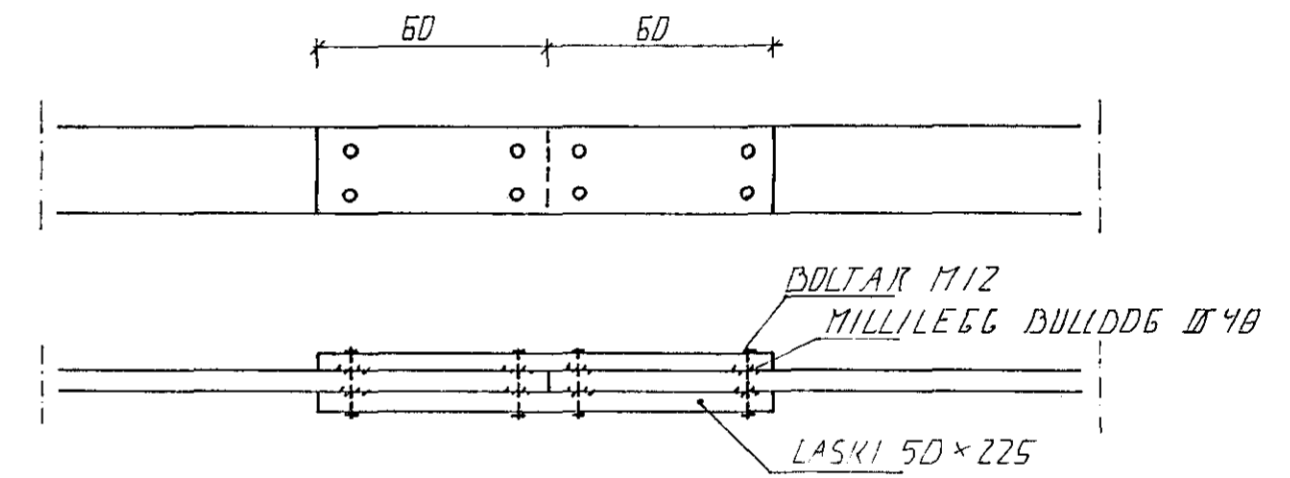

SNID 1. 1:20

BITAENDI Í VEGB. 1:20

DEILI 2. 1:20

SNID A. 1:10

SKEYTING A SPERRU. 1:20

DEILI 1. 1:10

SNID 2. 1:20

BR.NR.	DAGS	EDLI BREVTINGAR	SIGN.
LÆKJARBERG 5B HAFNARFIRÐI ÞAKVIKTI. SÉRMYNDIR			DAGS DKT. 91 HANNAÐ d.H. TEIKNAD d.H. VERK NR 9141
MÆLIKV. 1:10. 1:20 SIGURÐUR ÞORLEIFSSON TEKNIFRÆÐINGUR F.T.F.I.			BLAD NR. 1-06
STRANDGÖTU 11 HAFNARFIRÐI SÍMI 54751/54255			