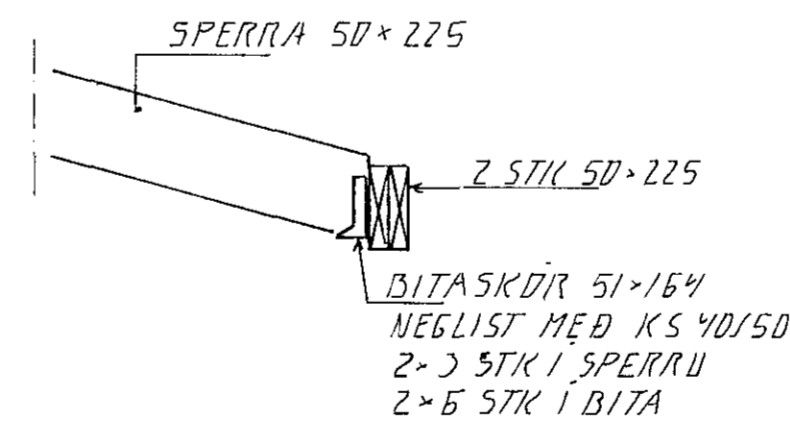

SNID 1. 1:20

BITAENDI Í VEGB. 1:20

DEILI 2. 1:20

SNID A. 1:10

SKEYTING A SPERRU. 1:20

DEILI 1. 1:10

SNID 2. 1:20

BR.NR.	DAGS	EDLI BREVTINGAR	SIGN.
LÆKJARBERG 5B HAFNARFIRÐI ÞAKVIKTI. SÉRMYNDIR			DAGS DKT. 91 HANNAÐ d.H. TEIKNAD d.H. VERK NR 9141
MÆLIKV. 1:10. 1:20 SIGURÐUR ÞORLEIFSSON TEKNIFRÆÐINGUR F.T.F.I.			BLAD NR. 1-06
STRANDGÖTU 11 HAFNARFIRÐI SÍMI 54751/54255			