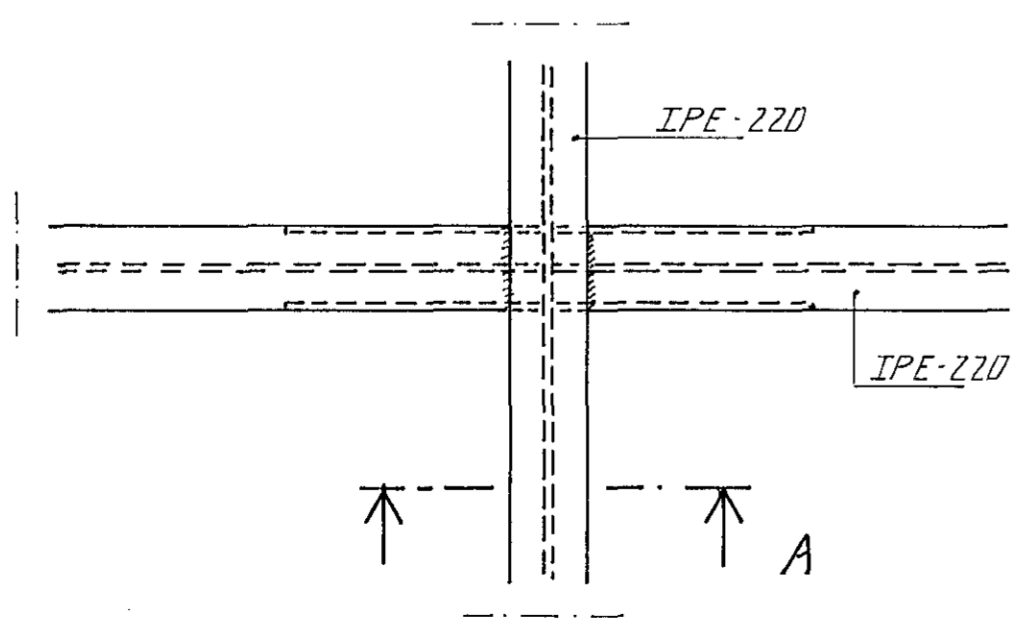

SNID 1. 1:20

BITAENDI Í VEGB. 1:20

DEILI 2. 1:20

SNID A. 1:10

SKEYTING A SPERRU. 1:20

DEILI 1. 1:10

SNID 2. 1:20

BR.NR.	DAGS	EDLI BREVTINGAR	SIGN.
LÆKJARBERG 5B HAFNARFIRÐI ÞAKVIKTI. SÉRMYNDIR			DAGS DKT. 91 HANNAÐ d.H. TEIKNAD d.H. VERK NR 9141
MÆLIKV. 1:10. 1:20 SIGURÐUR ÞORLEIFSSON TEKNIFRÆÐINGUR F.T.F.I.			BLAD NR. 1-06
STRANDGÖTU 11 HAFNARFIRÐI SÍMI 54751/54255			