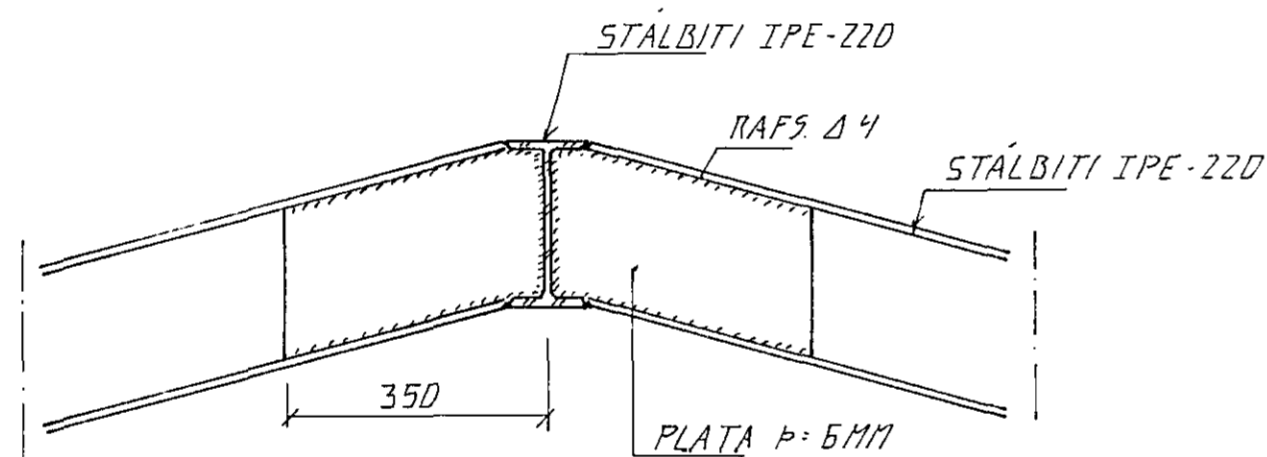

SNID 1. 1:20

BITAENDI Í VEGB. 1:20

DEILI 2. 1:20

SNID A. 1:10

SKEYTING A SPERRU. 1:20

DEILI 1. 1:10

SNID 2. 1:20

BR.NR.	DAGS	EDLI BREVTINGAR	SIGN.
LÆKJARBERG 5B HAFNARFIRÐI ÞAKVIKTI. SÉRMYNDIR			DAGS DKT. 91 HANNAÐ d.H. TEIKNAD d.H. VERK NR 9141
MÆLIKV. 1:10. 1:20 SIGURÐUR ÞORLEIFSSON TEKNIFRÆÐINGUR F.T.F.I.			BLAD NR. 1-06
STRANDGÖTU 11 HAFNARFIRÐI SÍMI 54751/54255			