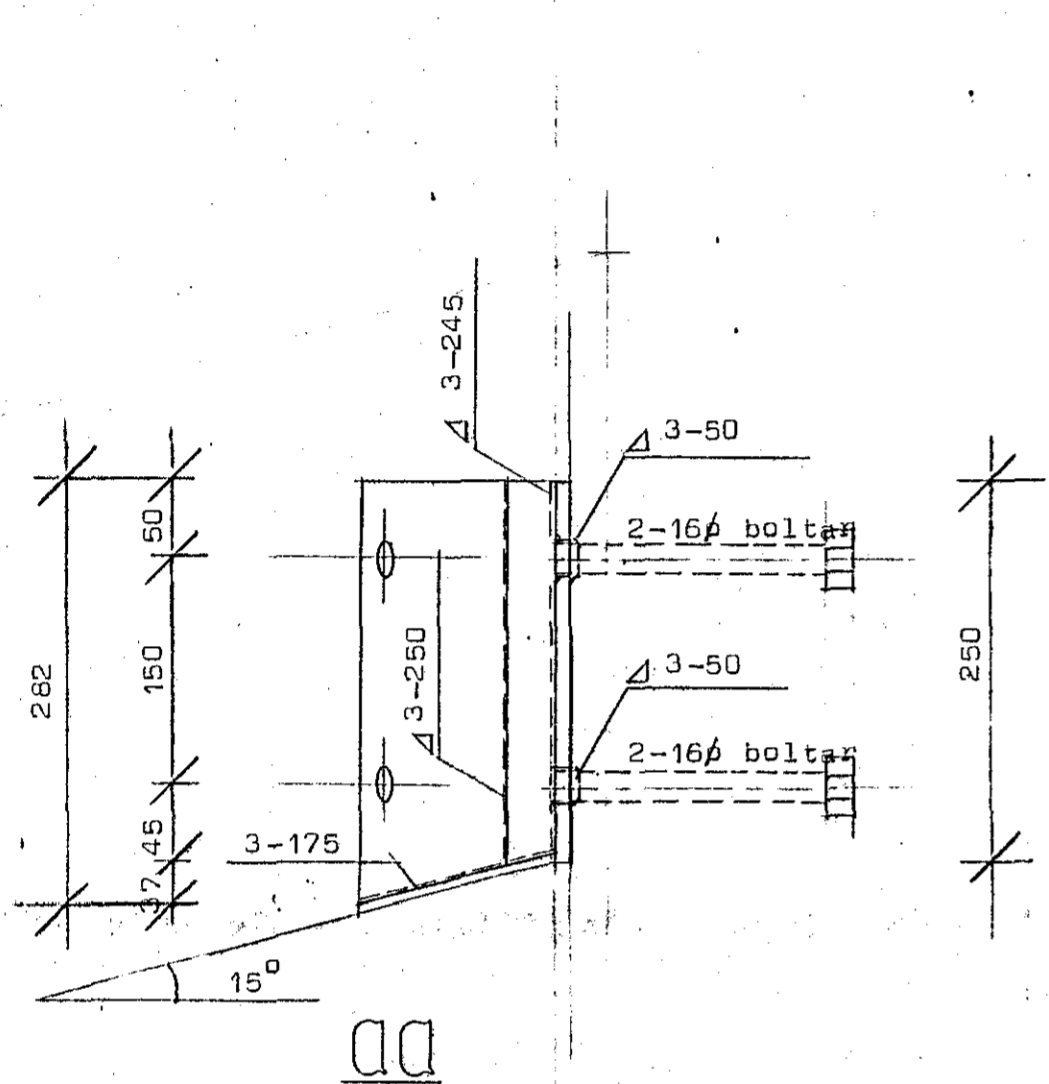

Lækjarberg 62 Hafnarfiróí

Snið í svalir Mk 1:10

Festingar heitgalv.

Burðarskór á límtré við skorstein Mk 1:5

STADALHÚS FIS
TEIKNISTOFA SÍÐUMÚLA 3I SÍMI 8314I

VERKEFNI Burðarskór úr stáli	DAGS. nóv. 1990 MKV. 1:10 1:5	VERK NR. B9-30
Lækjarberg 62 Hafnarfiróí	BR. BLAD NR 2.0/2	
SIGURÐUR GUDMUNDSSON	SIGURÐUR Þ. KRISTJÁNSSON	FTFÍ