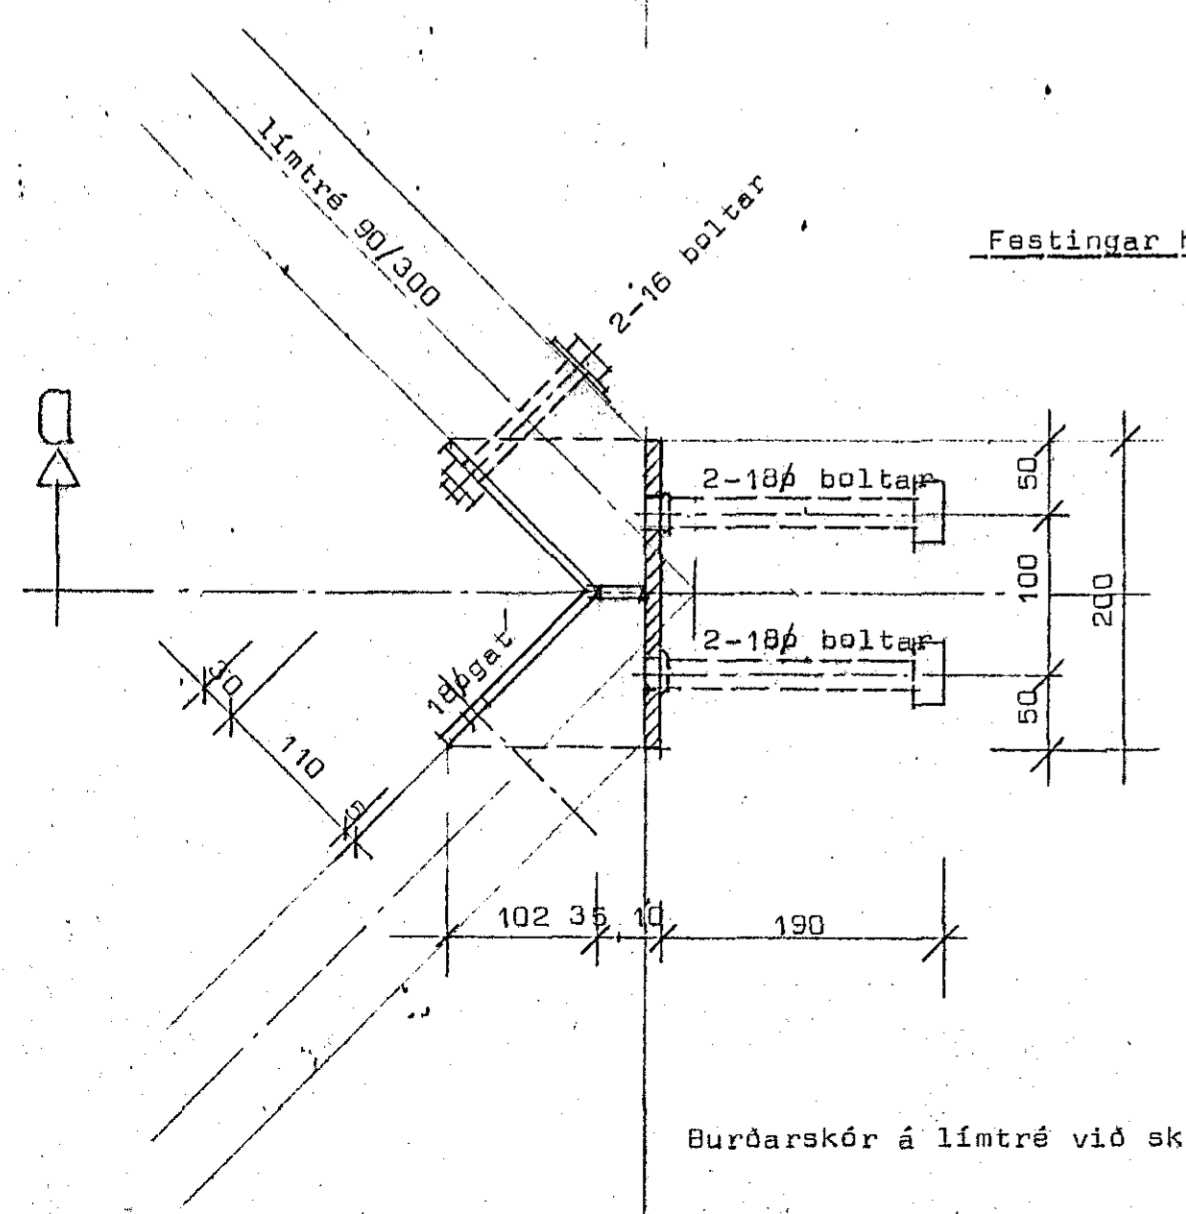

Lækjarberg 62 Hafnarfiróí

Snið í svalir Mk 1:10

Festingar heitgalv.

Burðarskór á límtré við skorstein Mk 1:5

STADALHÚS FIS
TEIKNISTOFA SÍÐUMÚLA 3I SÍMI 8314I

VERKEFNI Burðarskór úr stáli	DAGS. nóv. 1990 MKV. 1:10 1:5	VERK NR. B9-30
Lækjarberg 62 Hafnarfiróí	BR. BLAD NR 2.0/2	
SIGURÐUR GUDMUNDSSON	SIGURÐUR Þ. KRISTJÁNSSON	FTFÍ