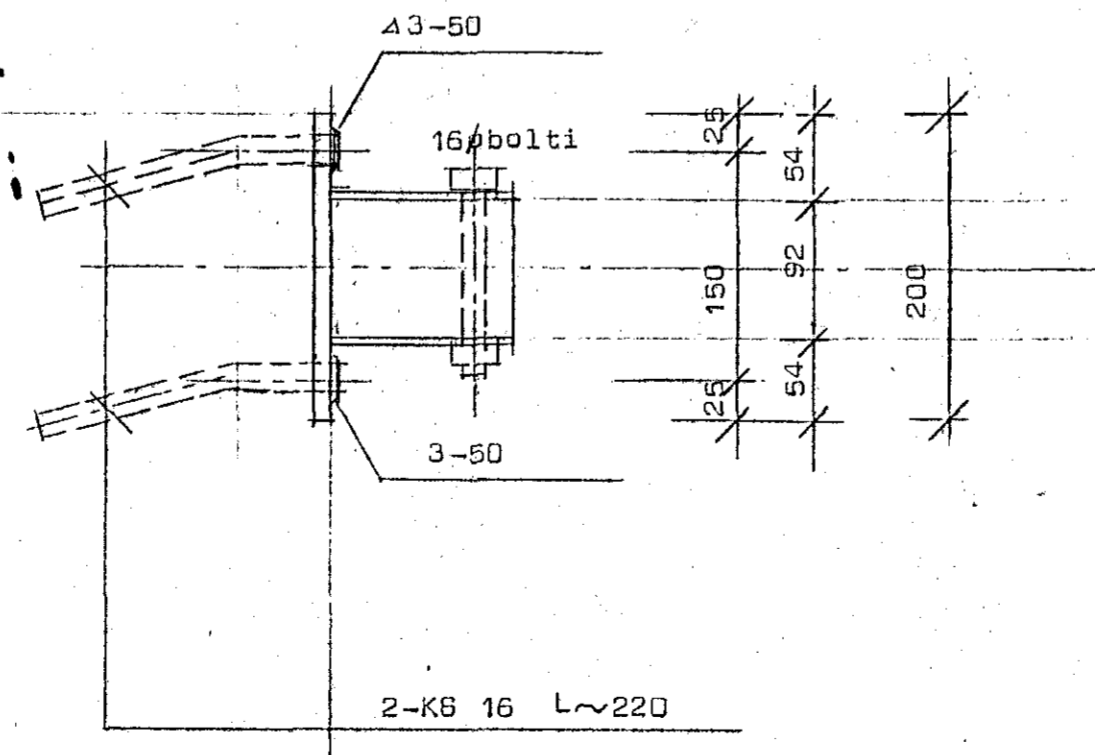

Lækjarberg 62 Hafnarfiróí

Snið í svalir Mk 1:10

Festingar heitgalv.

Burðarskór á límtré við skorstein Mk 1:5

STADALHÚS FIS
TEIKNISTOFA SÍÐUMÚLA 3I SÍMI 8314I

VERKEFNI Burðarskór úr stáli	DAGS. nóv. 1990 MKV. 1:10 1:5	VERK NR. B9-30
Lækjarberg 62 Hafnarfiróí	BR. BLAD NR 2.0/2	
SIGURÐUR GUDMUNDSSON	SIGURÐUR Þ. KRISTJÁNSSON	FTFÍ