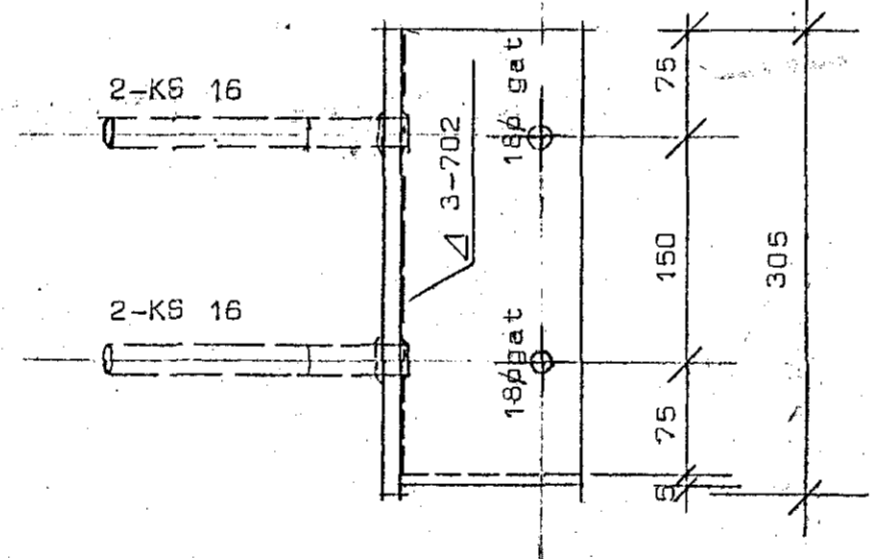

Lækjarberg 62 Hafnarfiróí

Snið í svalir Mk 1:10

Festingar heitgalv.

Burðarskór á límtré við skorstein Mk 1:5

STADALHÚS FIS
TEIKNISTOFA SÍÐUMÚLA 3I SÍMI 8314I

VERKEFNI Burðarskór úr stáli	DAGS. nóv. 1990 MKV. 1:10 1:5	VERK NR. B9-30
Lækjarberg 62 Hafnarfiróí	BR. BLAD NR 2.0/2	
SIGURÐUR GUDMUNDSSON	SIGURÐUR Þ. KRISTJÁNSSON	FTFÍ