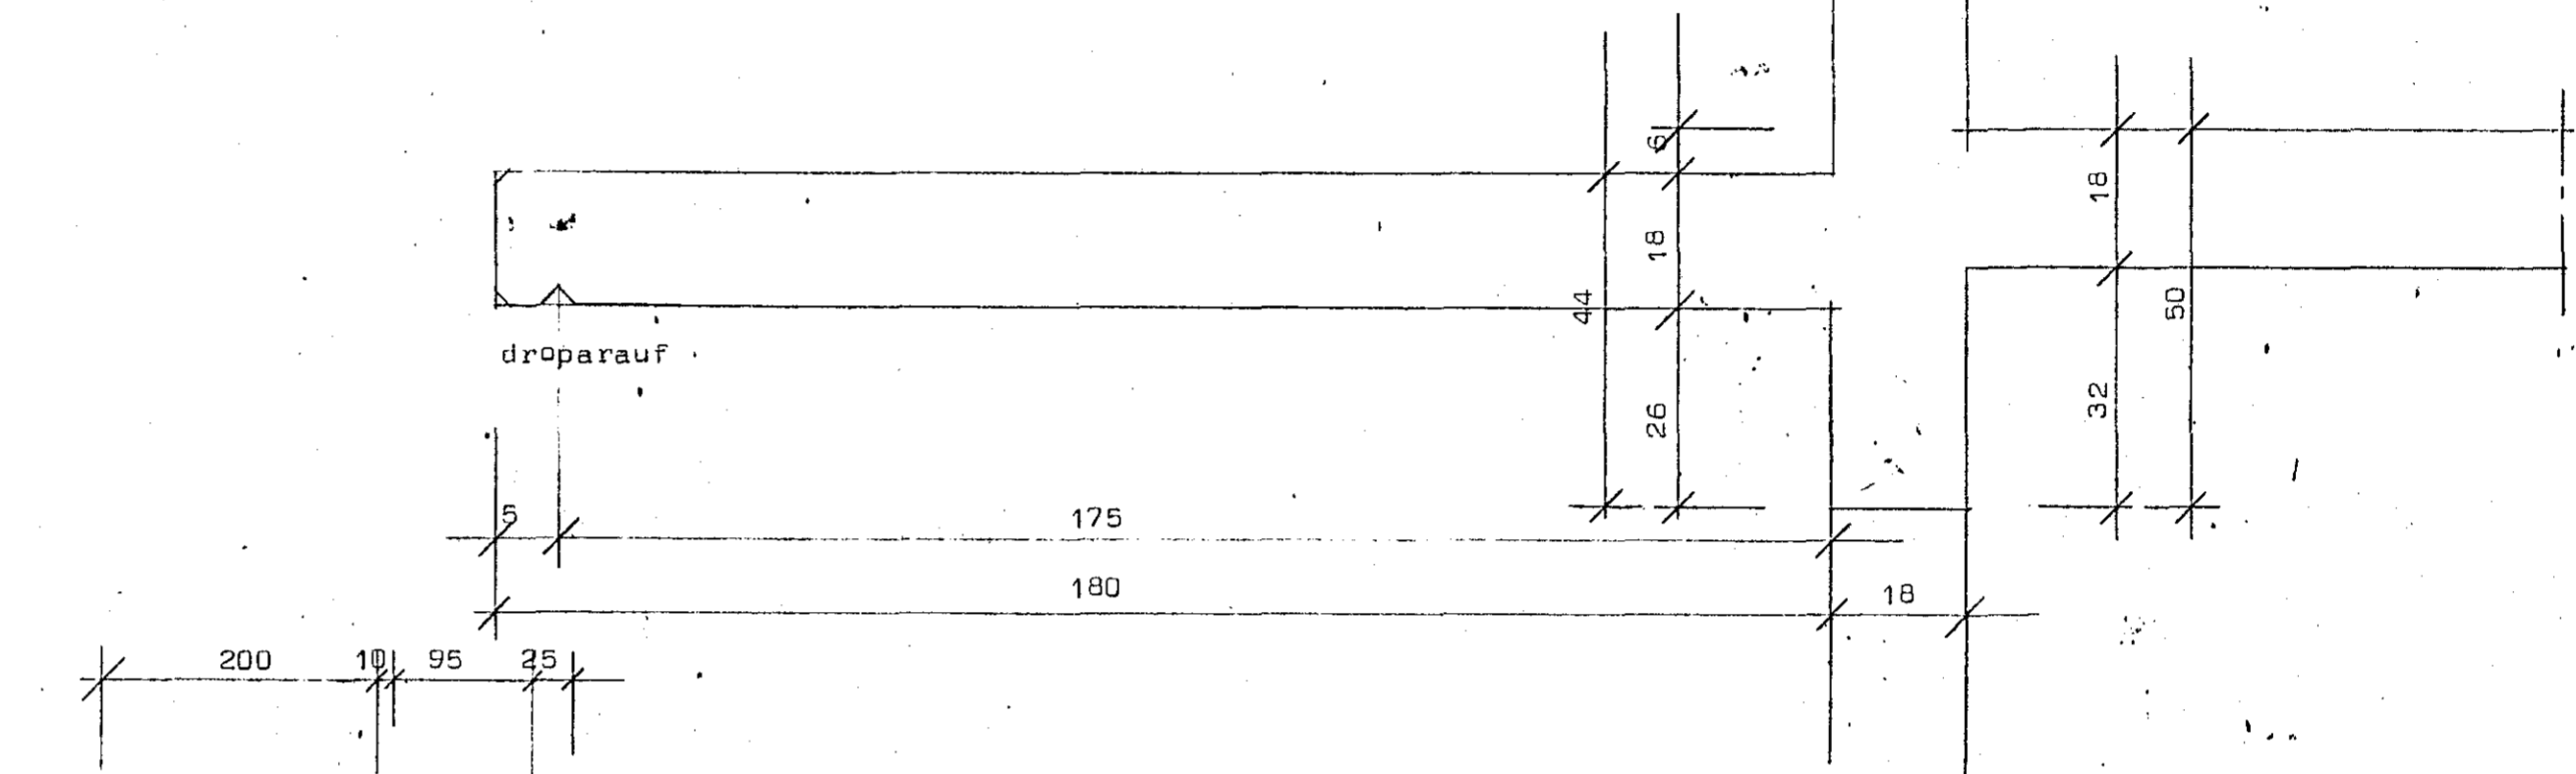

Lækjarberg 62 Hafnarfiróí

Snið í svalir Mk 1:10

Festingar heitgalv.

Burðarskór á límtré við skorstein Mk 1:5

STADALHÚS FIS
TEIKNISTOFA SÍÐUMÚLA 3I SÍMI 8314I

VERKEFNI Burðarskór úr stáli	DAGS. nóv. 1990 MKV. 1:10 1:5	VERK NR. B9-30
Lækjarberg 62 Hafnarfiróí	BR. BLAD NR 2.0/2	
SIGURÐUR GUDMUNDSSON	SIGURÐUR Þ. KRISTJÁNSSON	FTFÍ