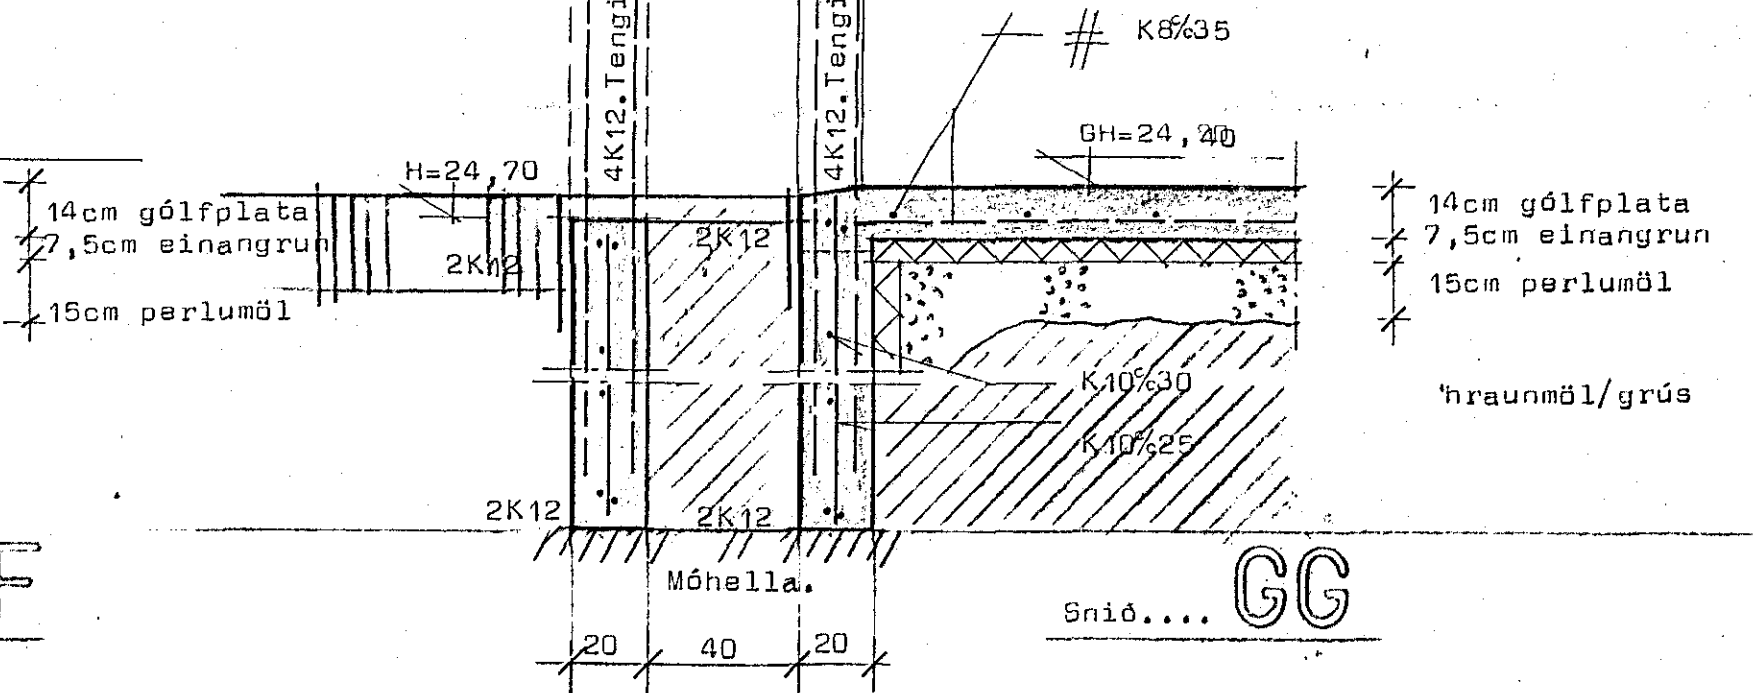

Lækjarberg 62. Hafnarfirði.

STADALHÚS T.E.
TEIKNISTOFA SÍÐUMULA 3Í SÍMI 83Í4Í

VERKEFNI	DAGS. Júl 1990.	VERK NR
Undirstöður	MKV. 1:20	89-30
Lækjarberg - 62 Hafnarfirði	BR.	
	BLAD NR 2.02.2	
SIGURDUR GUDMUNDSSON	SIGURDUR P KRISTJÁNSSON	FTEÍ