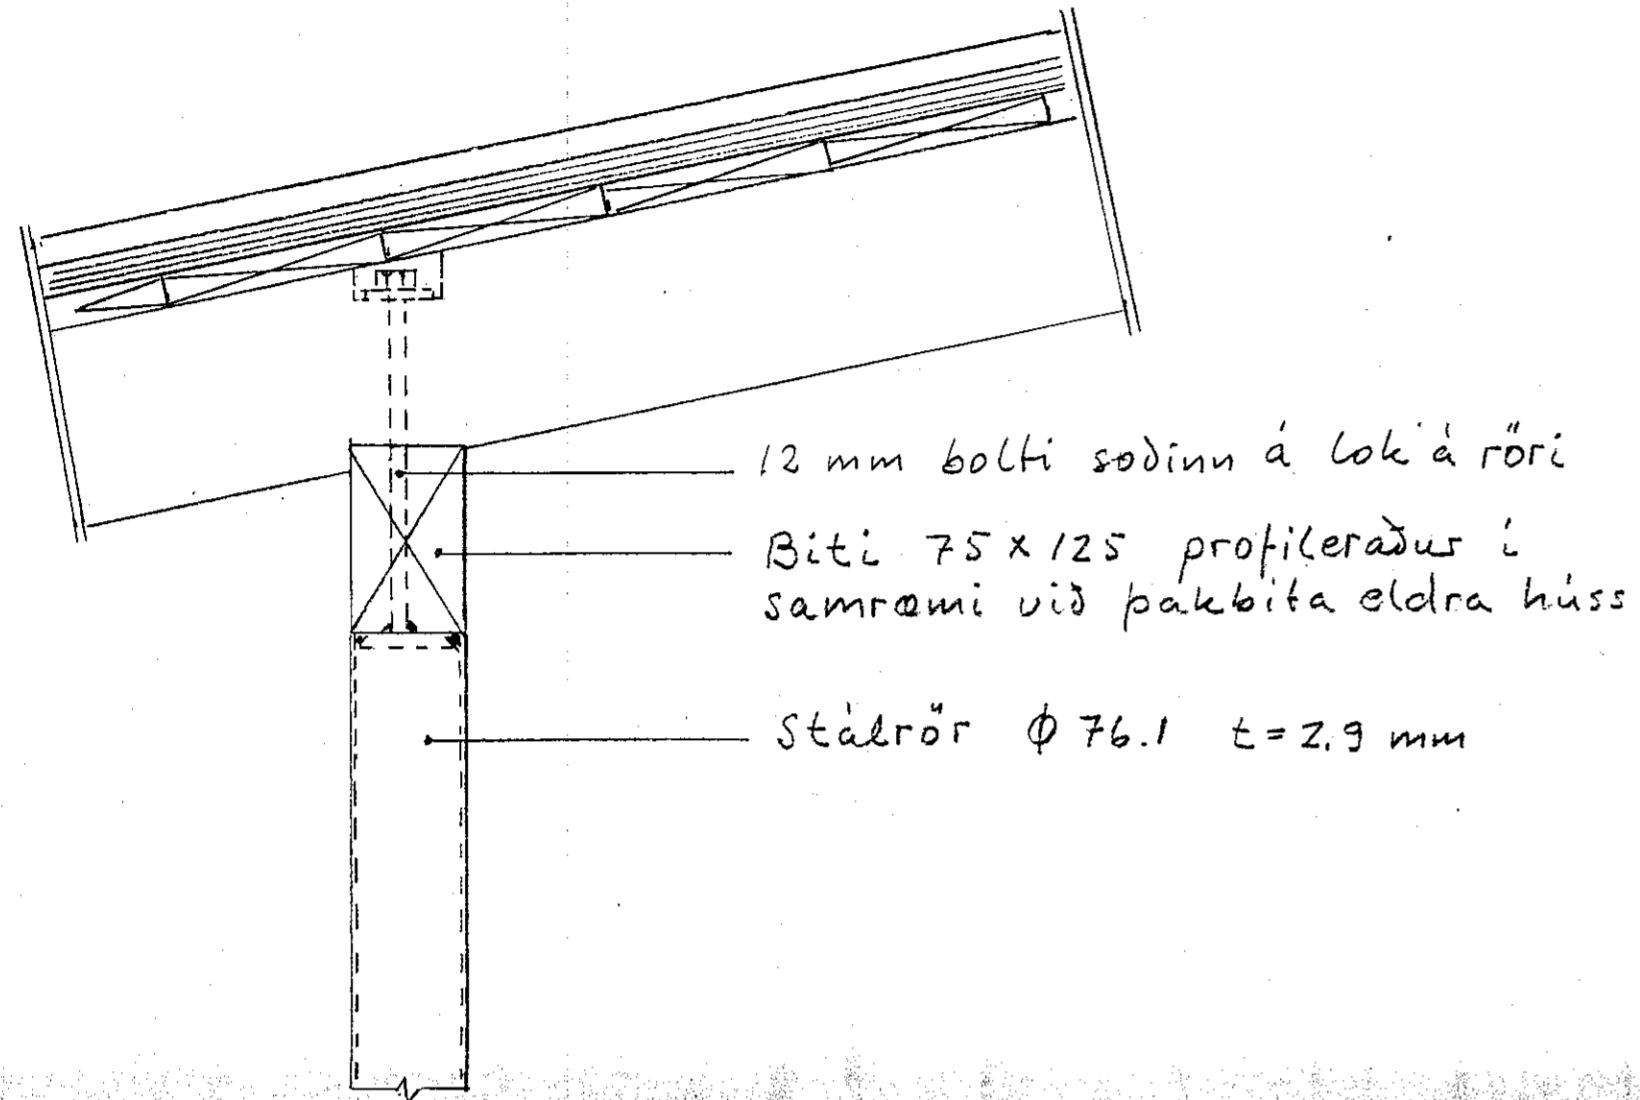

Snid H-H Stálsúla undir horni M 1:5

Snid F-F Skerstífling útbýggingar

29 JUL 1992
 HAFNARFJÁRDARBAER
 BYGGINGAFULLTRUINN

HANNAD	16-7-92	RK	Lækjargata 12 B - Viðbýgging pak - snid				
TEIKNAD	16-7-92	RK					
YFIRFARID							
SAMP.		RK					
Ruhardur Kristjánsson			TEIKNINUMER: L9				
			MÆLIKVARDI: 1:5				
UTG.	BREYTING	DAGS.	NAFN	UPPHAFL.	ÖGILDIR:	OG. AF:	A2