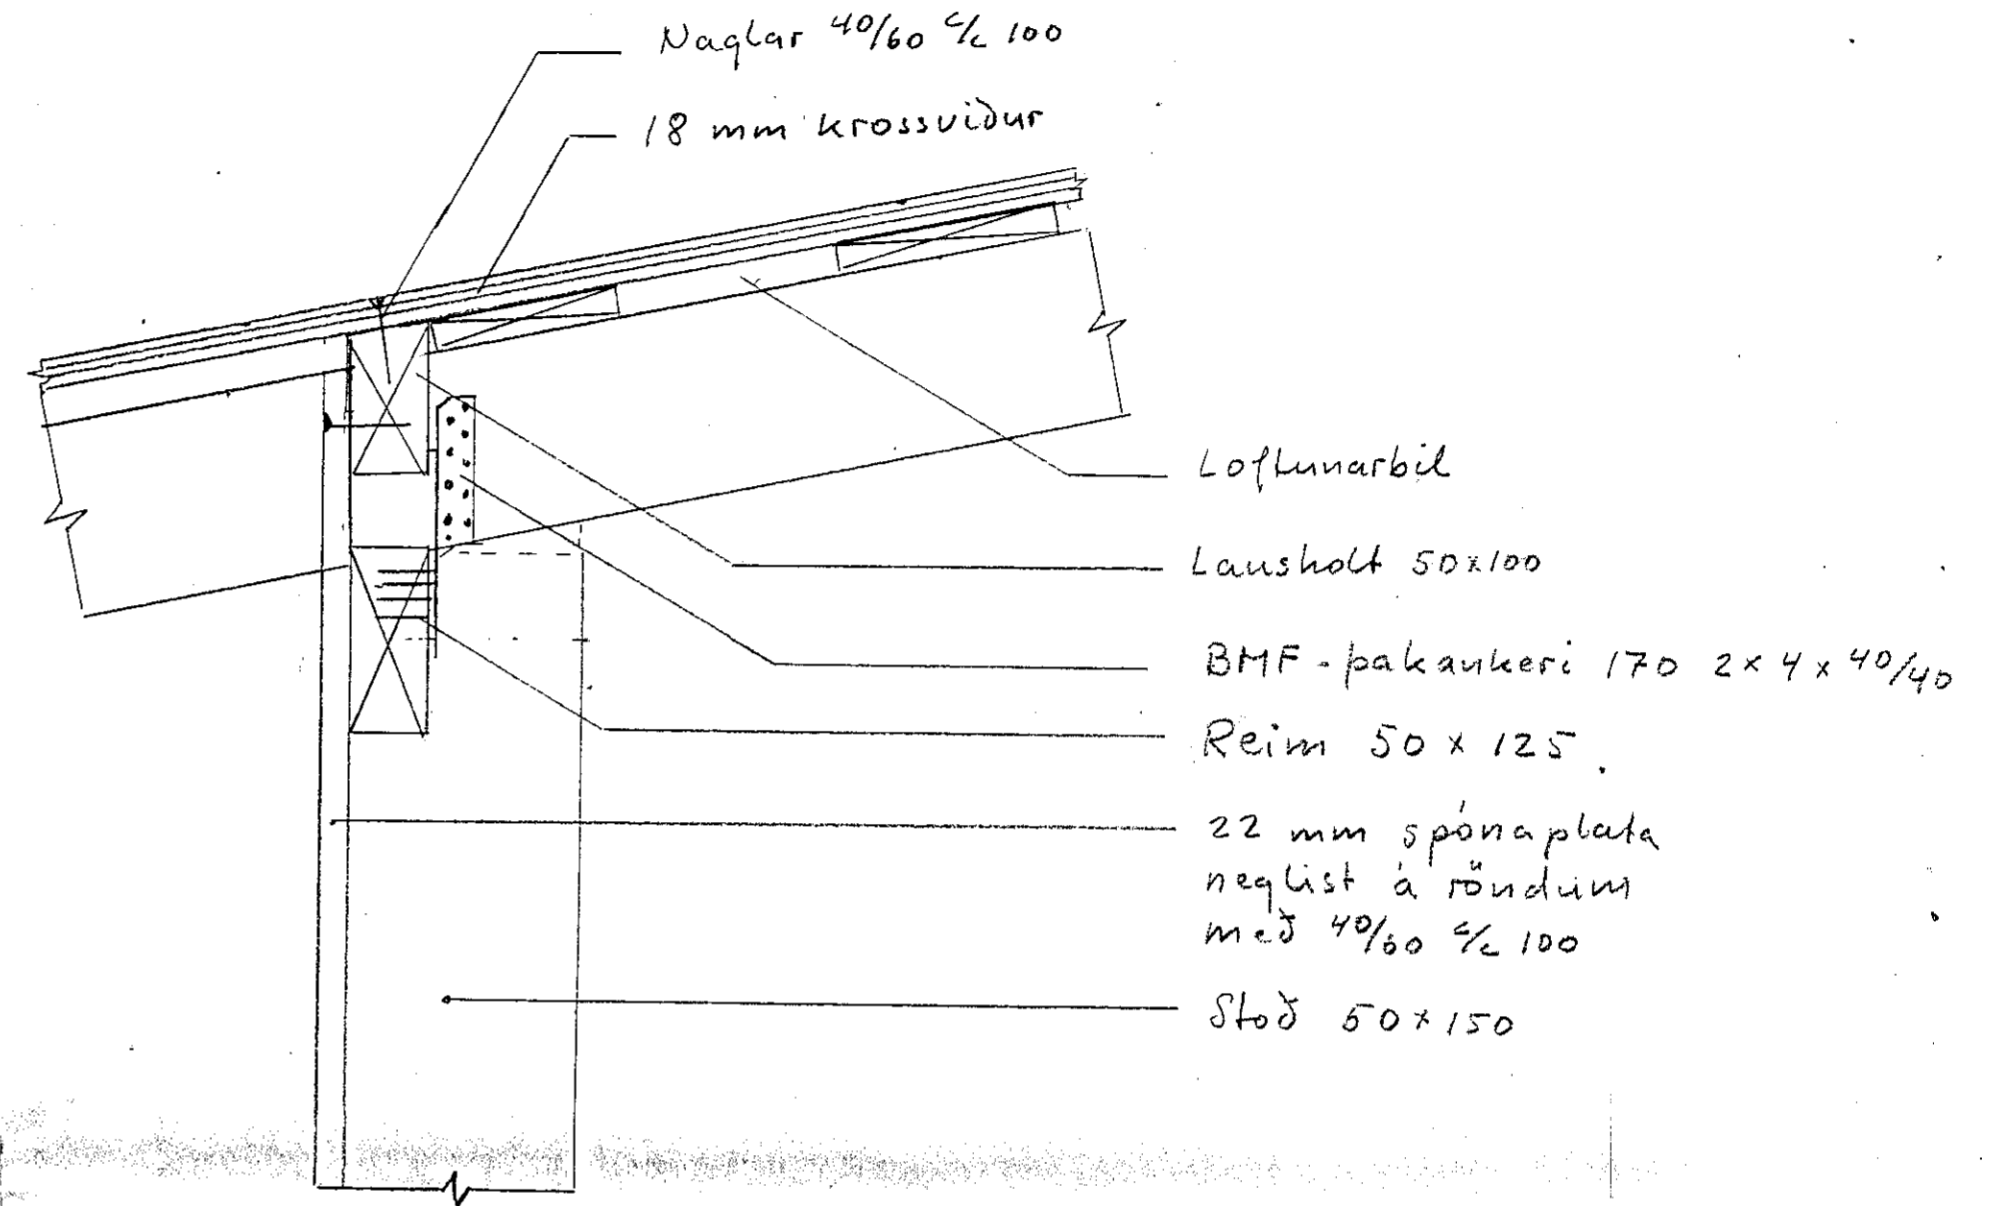

Snid H-H Stálsúla undir horni M 1:5

Snid F-F Skerstífling útbýggingar

29 JUL 1992
 HAFNARFJÁRDARBAER
 BYGGINGAFULLTRUINN

HANNAD	16-7-92	RK	Lækjargata 12 B - Viðbýgging pak - snid				
TEIKNAD	16-7-92	RK					
YFIRFARID							
SAMP.		RK					
Ruhardur Kristjánsson			TEIKNINUMER: L9				
			MÆLIKVARDI: 1:5				
UTG.	BREYTING	DAGS.	NAFN	UPPHAFL.	ÖGILDIR:	OG. AF:	A2