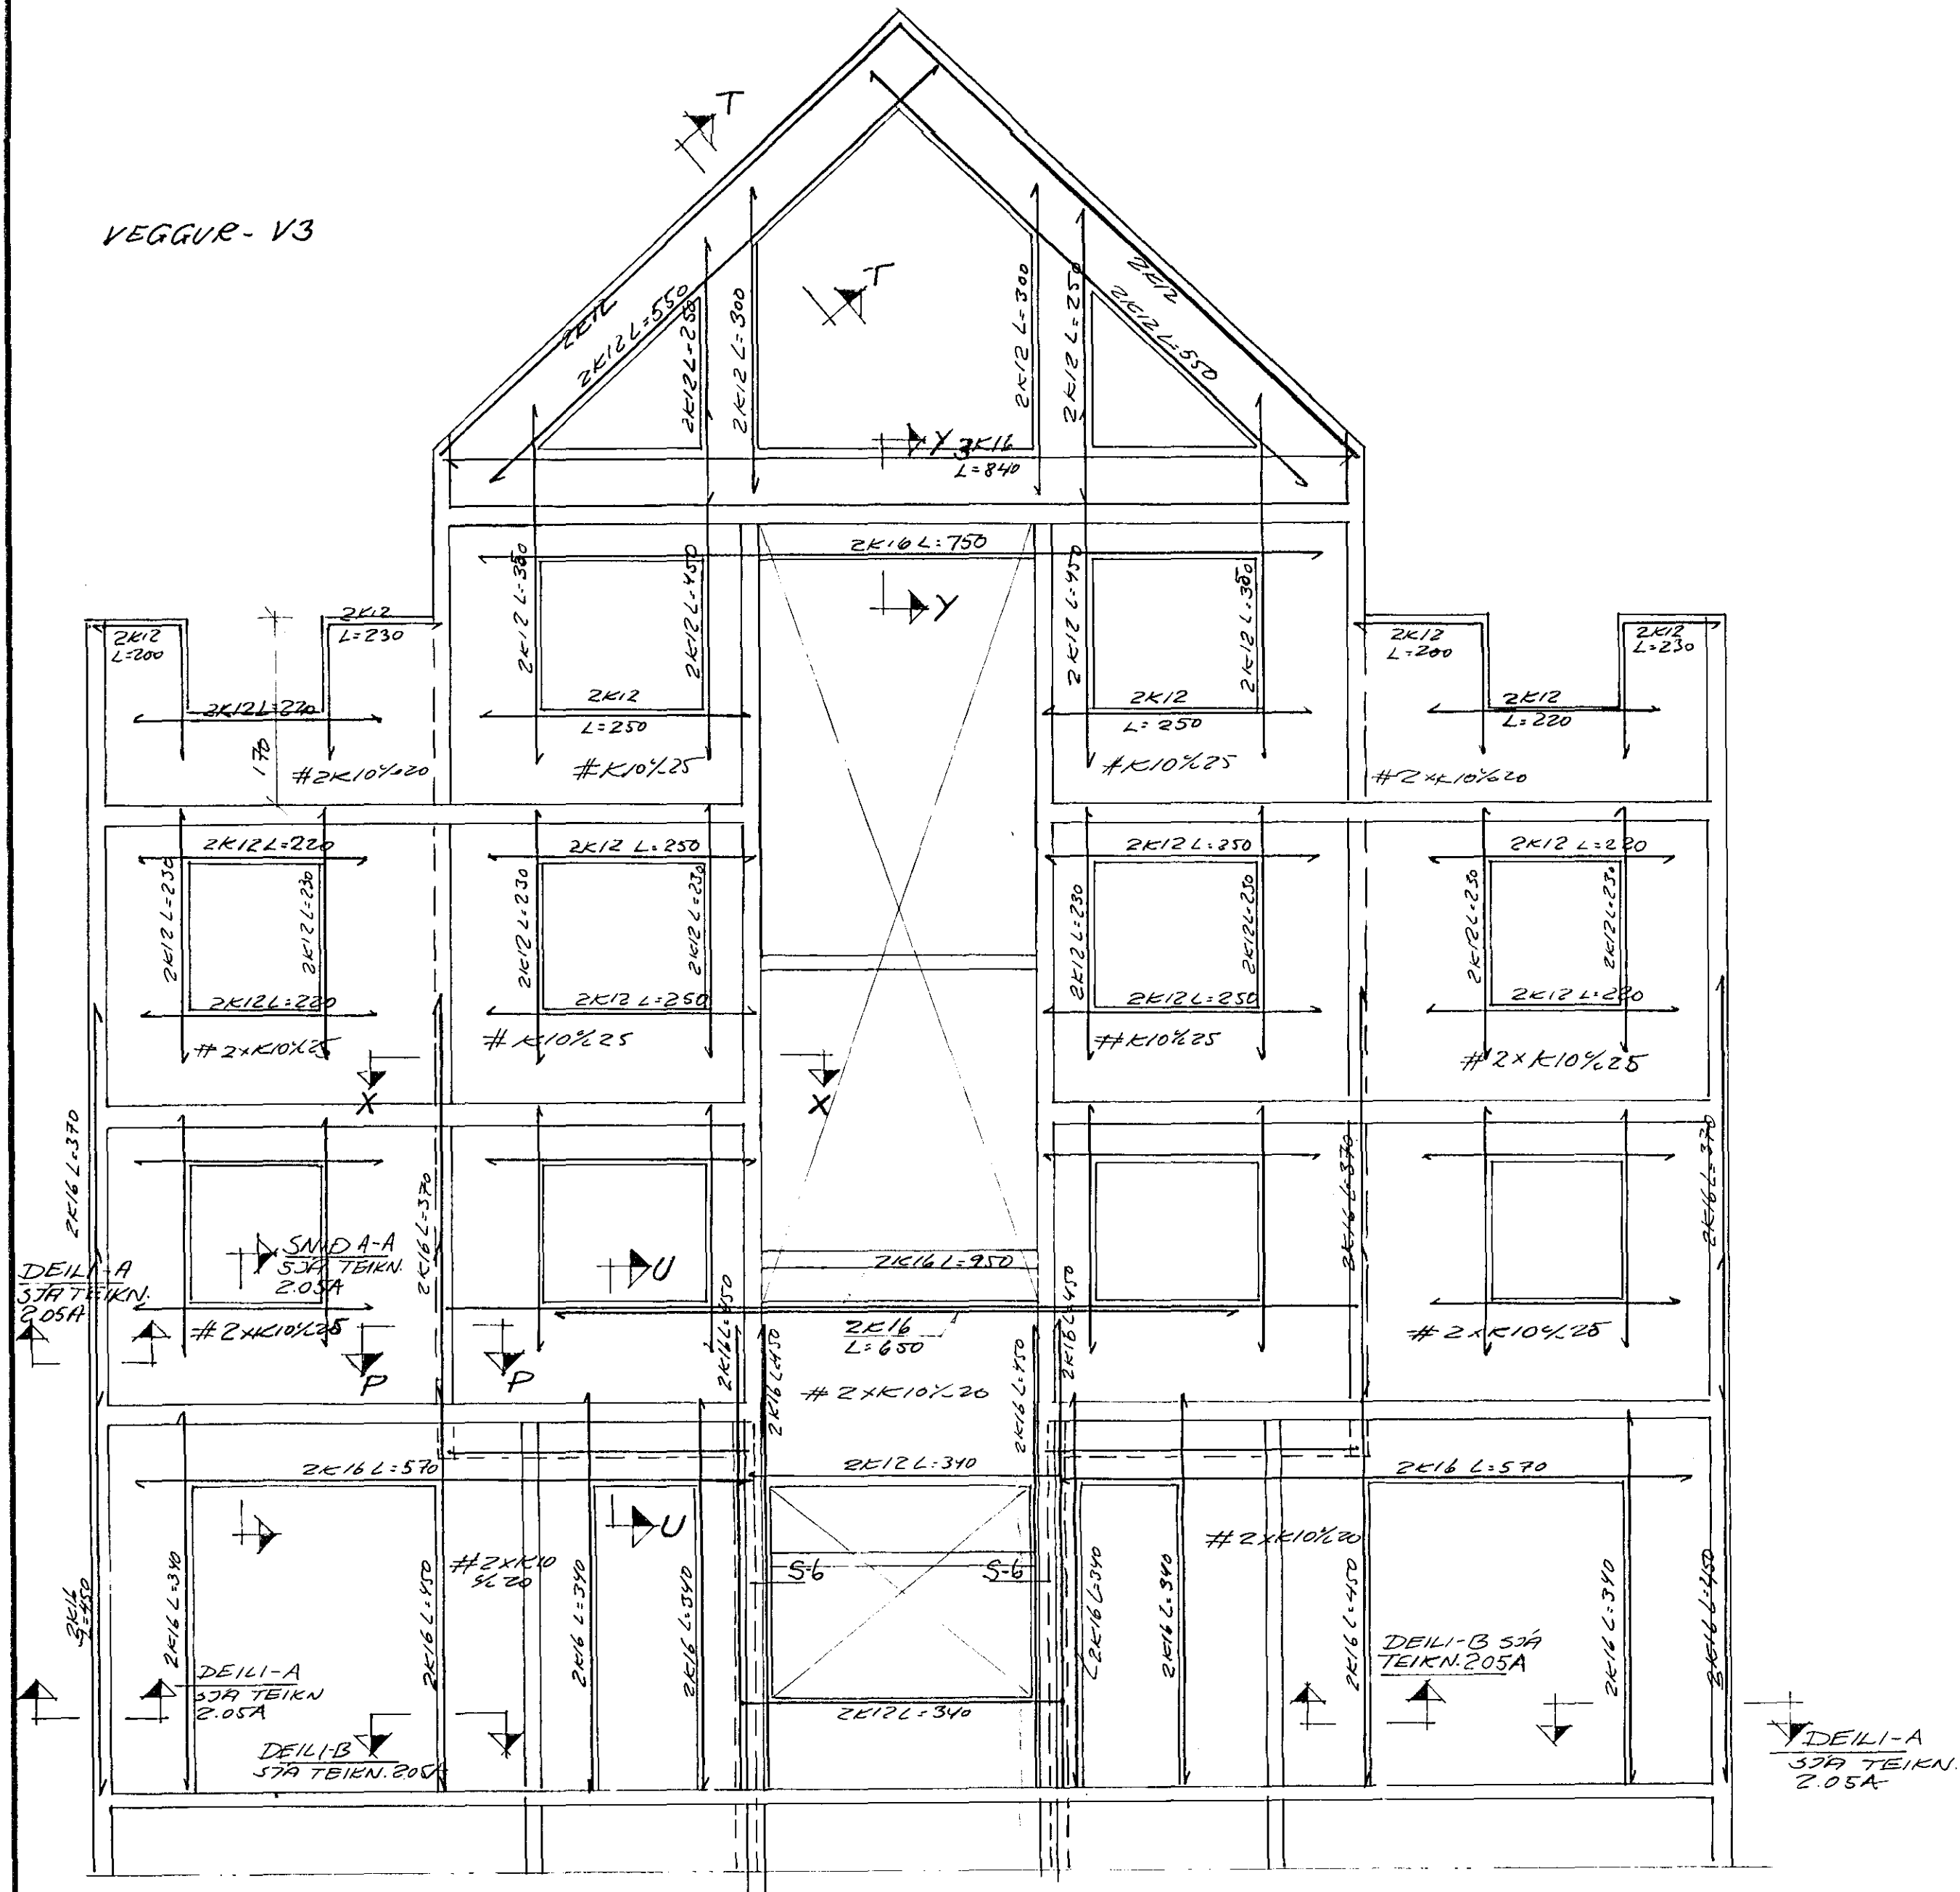

VEGGUR - V3

VEGGUR - V4

SNID P-P 1:20

SNID X-X 1:20

SNID U-U 1:20

SNID Y-Y 1:20

DEILI Q OG V SJÁ TEIKN. 2.07A
SNID T-T SJÁ TEIKN. 2.07A.

	TILKNISTOFAN RÖDULL		TEKN. <i>LL</i>	DAGS. MARS 90
	ARMULA 36 108 REYKJAVÍK SIMI 33950 & 33577		REKNI. <i>LL</i>	VERK.
	LEIJKARGATA 34 HAFNARF.		VERI. <i>LL</i>	BLAD. 2.08A
	HUS-C VEGGUR V3 OG V4		MKY. <i>LL</i>	1:50/1:20