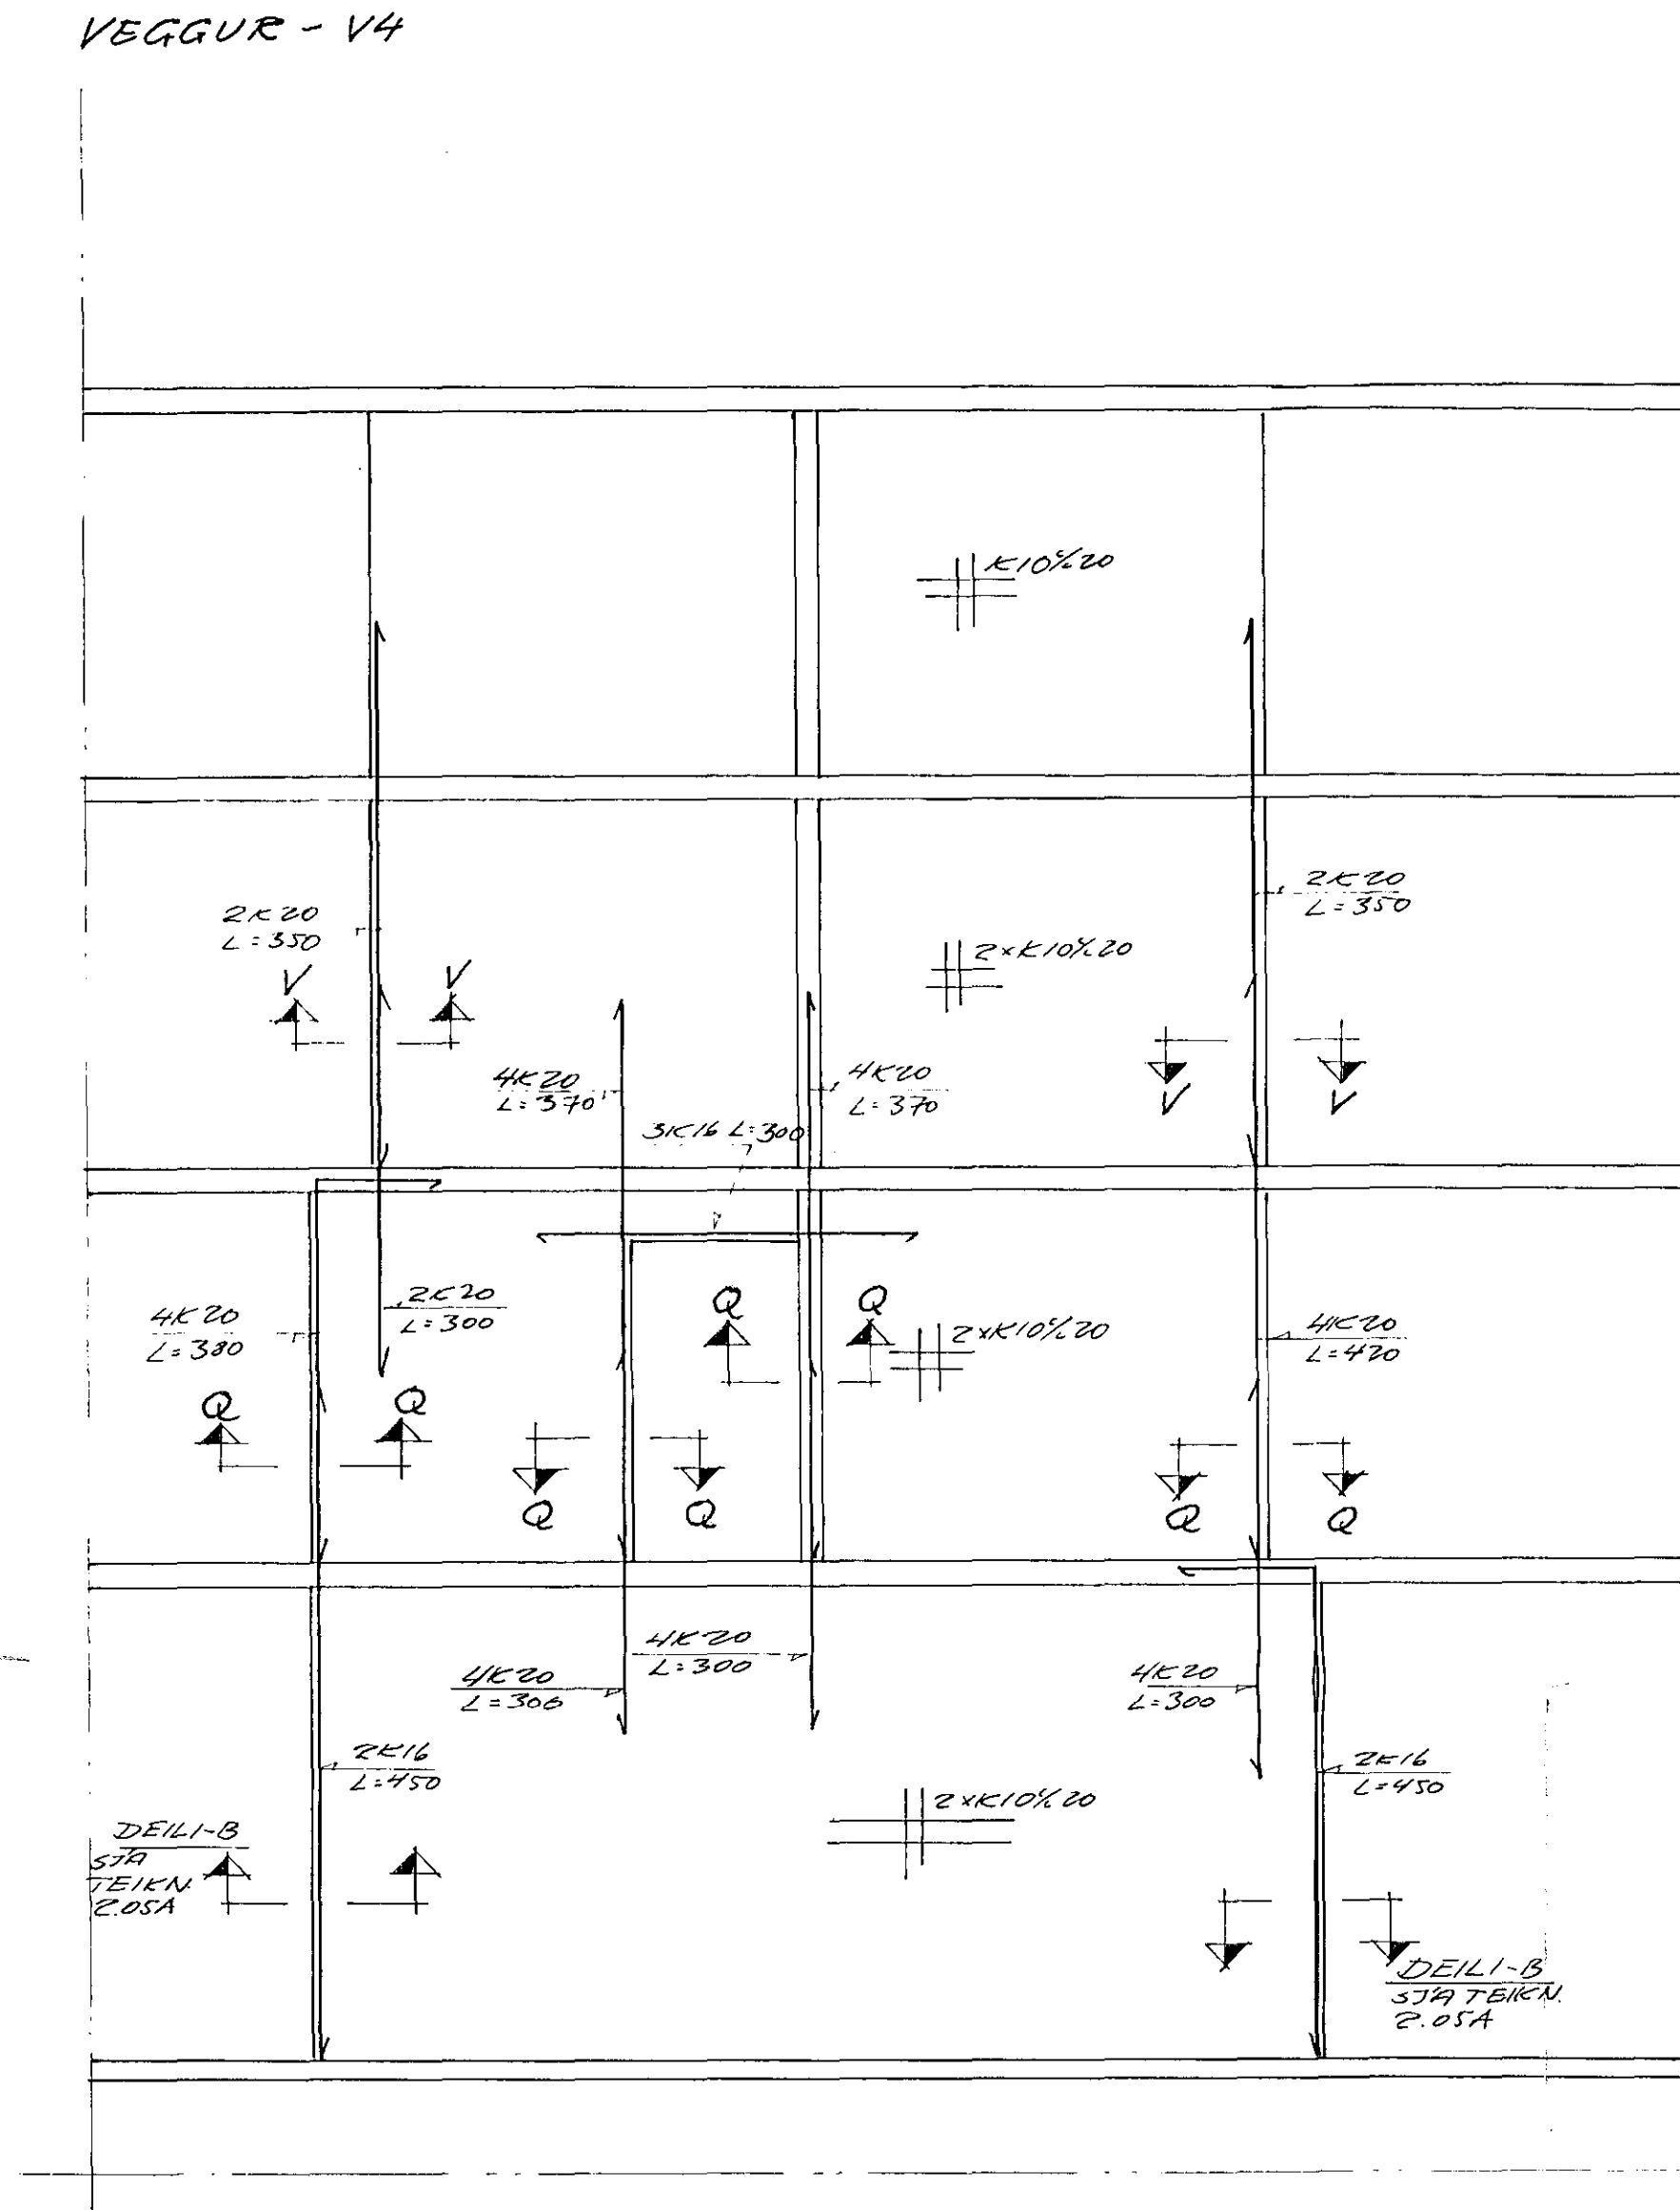

VEGGUR - V3

VEGGUR - V4

SNID P-P 1:20

SNID X-X 1:20

SNID U-U 1:20

SNID Y-Y 1:20

DEILI Q OG V SJÁ TEIKN. 2.07A
SNID T-T SJÁ TEIKN. 2.07A.

	TILKNISTOFAN RÖDULL		TEKN. <i>LL</i>	DAGS. MARS 90
	ARMULA 36 108 REYKJAVÍK SIMI 33950 & 33577		REKNI. <i>LL</i>	VERK.
	LEIJKARGATA 34 HAFNARF.		VERI. <i>LL</i>	BLAD. 2.08A
	HUS-C VEGGUR V3 OG V4		MKY. <i>LL</i>	1:50/1:20