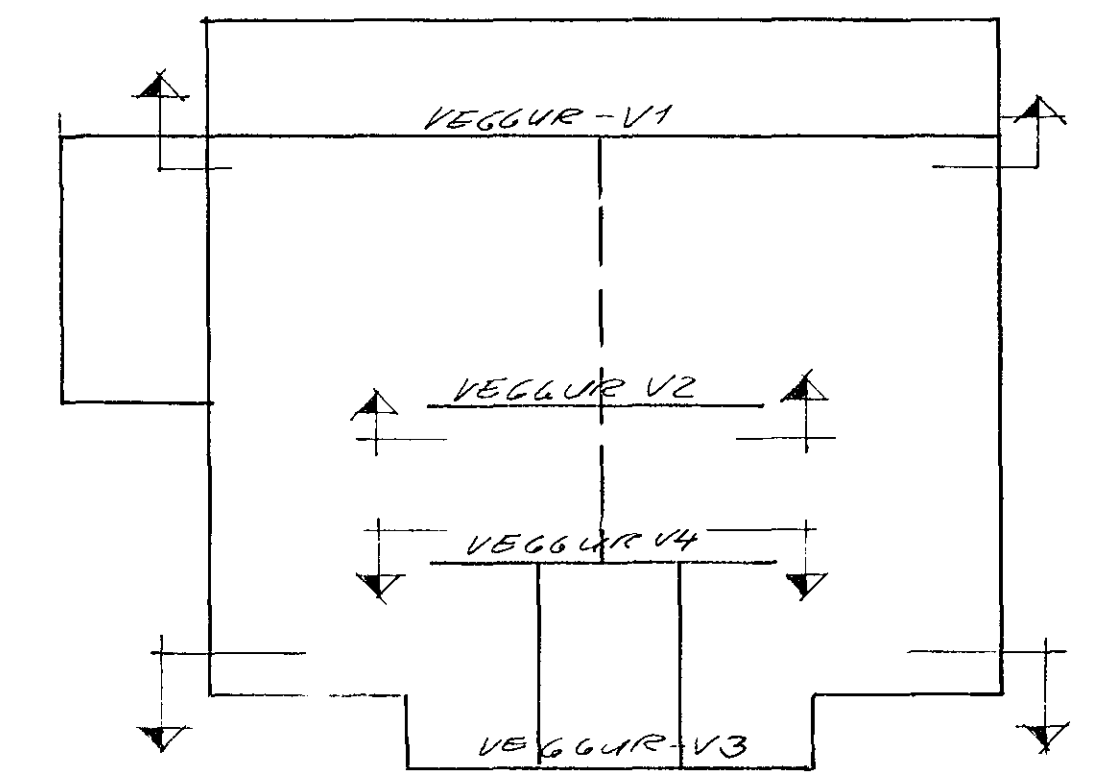

VEGGUR - V3

VEGGUR - V4

SNID P-P 1:20

SNID X-X 1:20

SNID U-U 1:20

SNID Y-Y 1:20

DEILI Q OG V SJÁ TEIKN. 2.07A
SNID T-T SJÁ TEIKN. 2.07A.

	TILKNISTOFAN RÖDULL		TEKN. <i>LL</i>	DAGS. MARS 90
	ARMULA 36 108 REYKJAVÍK SIMI 33950 & 33577		REKNI. <i>LL</i>	VERK.
	LEIJKARGATA 34 HAFNARF.		VERI. <i>LL</i>	BLAD. 2.08A
	HUS-C VEGGUR V3 OG V4		MKY. <i>LL</i>	1:50/1:20