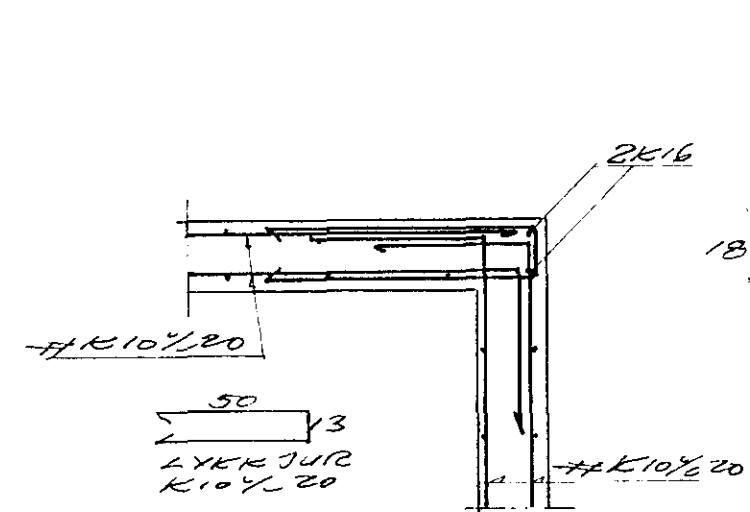

VEGGUR - V3

VEGGUR - V4

SNID P-P 1:20

SNID X-X 1:20

SNID U-U 1:20

SNID Y-Y 1:20

DEILI Q OG V SJÁ TEIKN. 2.07A
SNID T-T SJÁ TEIKN. 2.07A.

	TILKNISTOFAN RÖDULL		TEKN. <i>LL</i>	DAGS. MARS 90
	ARMULA 36 108 REYKJAVÍK SIMI 33950 & 33577		REKNI. <i>LL</i>	VERK.
	LEIJKARGATA 34 HAFNARF.		VERI. <i>LL</i>	BLAD. 2.08A
	HUS-C VEGGUR V3 OG V4		MKY. <i>LL</i>	1:50/1:20