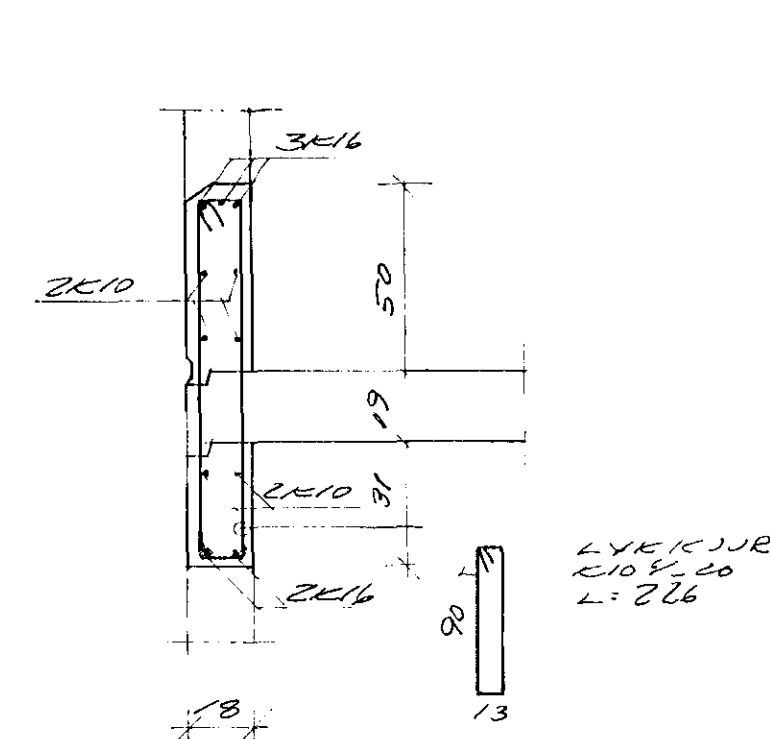

VEGGUR - V3

VEGGUR - V4

SNID P-P 1:20

SNID X-X 1:20

SNID U-U 1:20

SNID Y-Y 1:20

DEILI Q OG V SJÁ TEIKN. 2.07A
SNID T-T SJÁ TEIKN. 2.07A.

	TILKNISTOFAN RÖDULL		TEKN. <i>LL</i>	DAGS. MARS 90
	ARMULA 36 108 REYKJAVÍK SIMI 33950 & 33577		REKNI. <i>LL</i>	VERK.
	LEIJKARGATA 34 HAFNARF.		VERI. <i>LL</i>	BLAD. 2.08A
	HUS-C VEGGUR V3 OG V4		MKY. <i>LL</i>	1:50/1:20