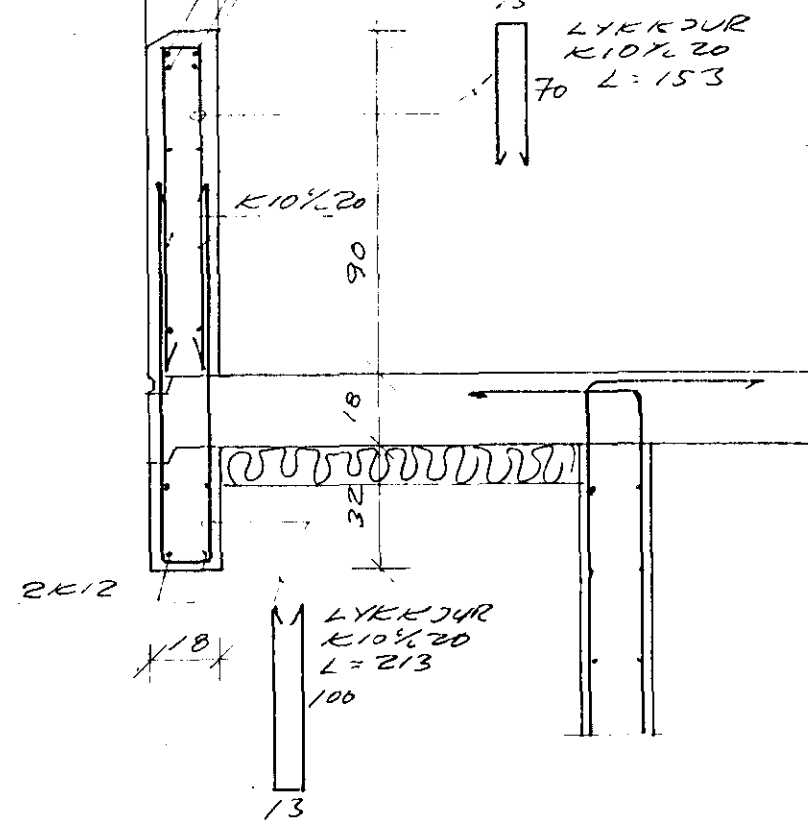

VEGGUR - V3

VEGGUR - V4

SNID P-P 1:20

SNID X-X 1:20

SNID U-U 1:20

SNID Y-Y 1:20

DEILI Q OG V SJÁ TEIKN. 2.07A
SNID T-T SJÁ TEIKN. 2.07A.

	TILKNISTOFAN RÖDULL		TEKN. <i>LL</i>	DAGS. MARS 90
	ARMULA 36 108 REYKJAVÍK SIMI 33950 & 33577		REKNI. <i>LL</i>	VERK.
	LEIJKARGATA 34 HAFNARF.		VERI. <i>LL</i>	BLAD. 2.08A
	HUS-C VEGGUR V3 OG V4		MKY. <i>LL</i>	1:50/1:20