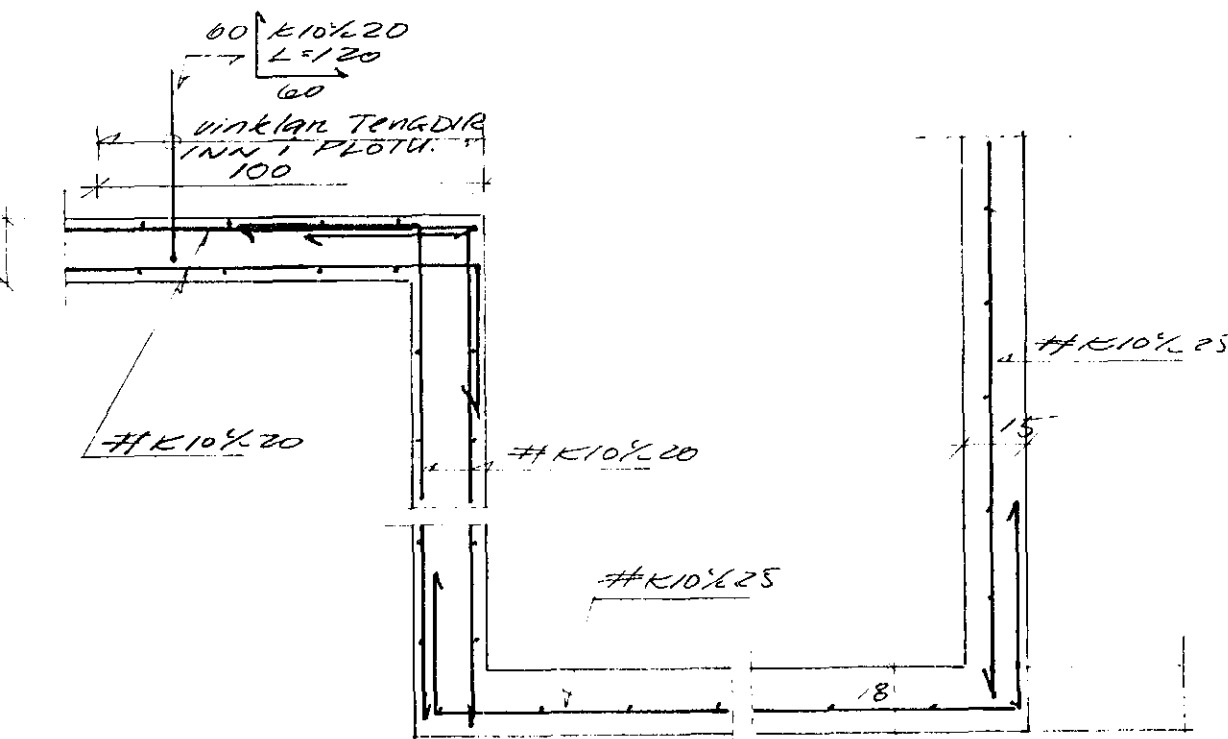

VEGGUR - V3

VEGGUR - V4

SNID P-P 1:20

SNID X-X 1:20

SNID U-U 1:20

SNID Y-Y 1:20

DEILI Q OG V SJÁ TEIKN. 2.07A
SNID T-T SJÁ TEIKN. 2.07A.

	TILKNISTOFAN RÖDULL		TEKN. <i>LL</i>	DAGS. MARS 90
	ARMULA 36 108 REYKJAVÍK SIMI 33950 & 33577		REKNI. <i>LL</i>	VERK.
	LEIJKARGATA 34 HAFNARF.		VERI. <i>LL</i>	BLAD. 2.08A
	HUS-C VEGGUR V3 OG V4		MKY. <i>LL</i>	1:50/1:20