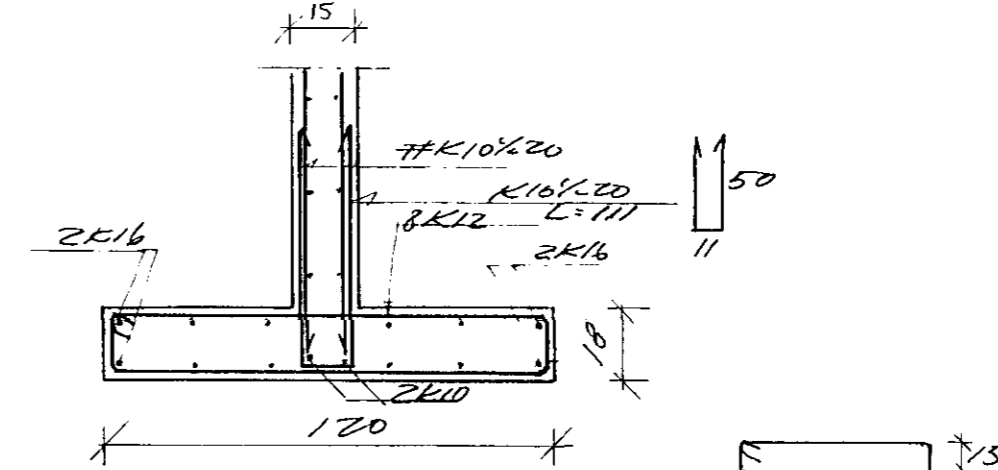

GRUNNMYND 1:50

SNID K2-K2 1:20

SNID I2-I2 1:20

SÚLA-S2 1:20

SÚLA-S1 1:20

SÚLA S4 1:20

SNID -A-A, B-B, C-C, G-G, H-H OG J-J SJÁ TEKN. 2.05A
SÚLA S-6 SJÁ TEKN. 2.05A

Í ALLA VEGGI KOMI 2xK10x20# NEMA ANNAÐ SÉ TEYD
FRAM JARN GANGI MEI FJERE HORN UMHVEFIS DYE/ALUGA
KOMI BÉIÐ SÆFTIÐ 50 CM UM FURU BEYNIÐ ÖPA
Í HORN MEBET X KOMA MOTTU K10x20# Í EYRI OG NEÐRI
BRUN, STED MOTTU 160x160.