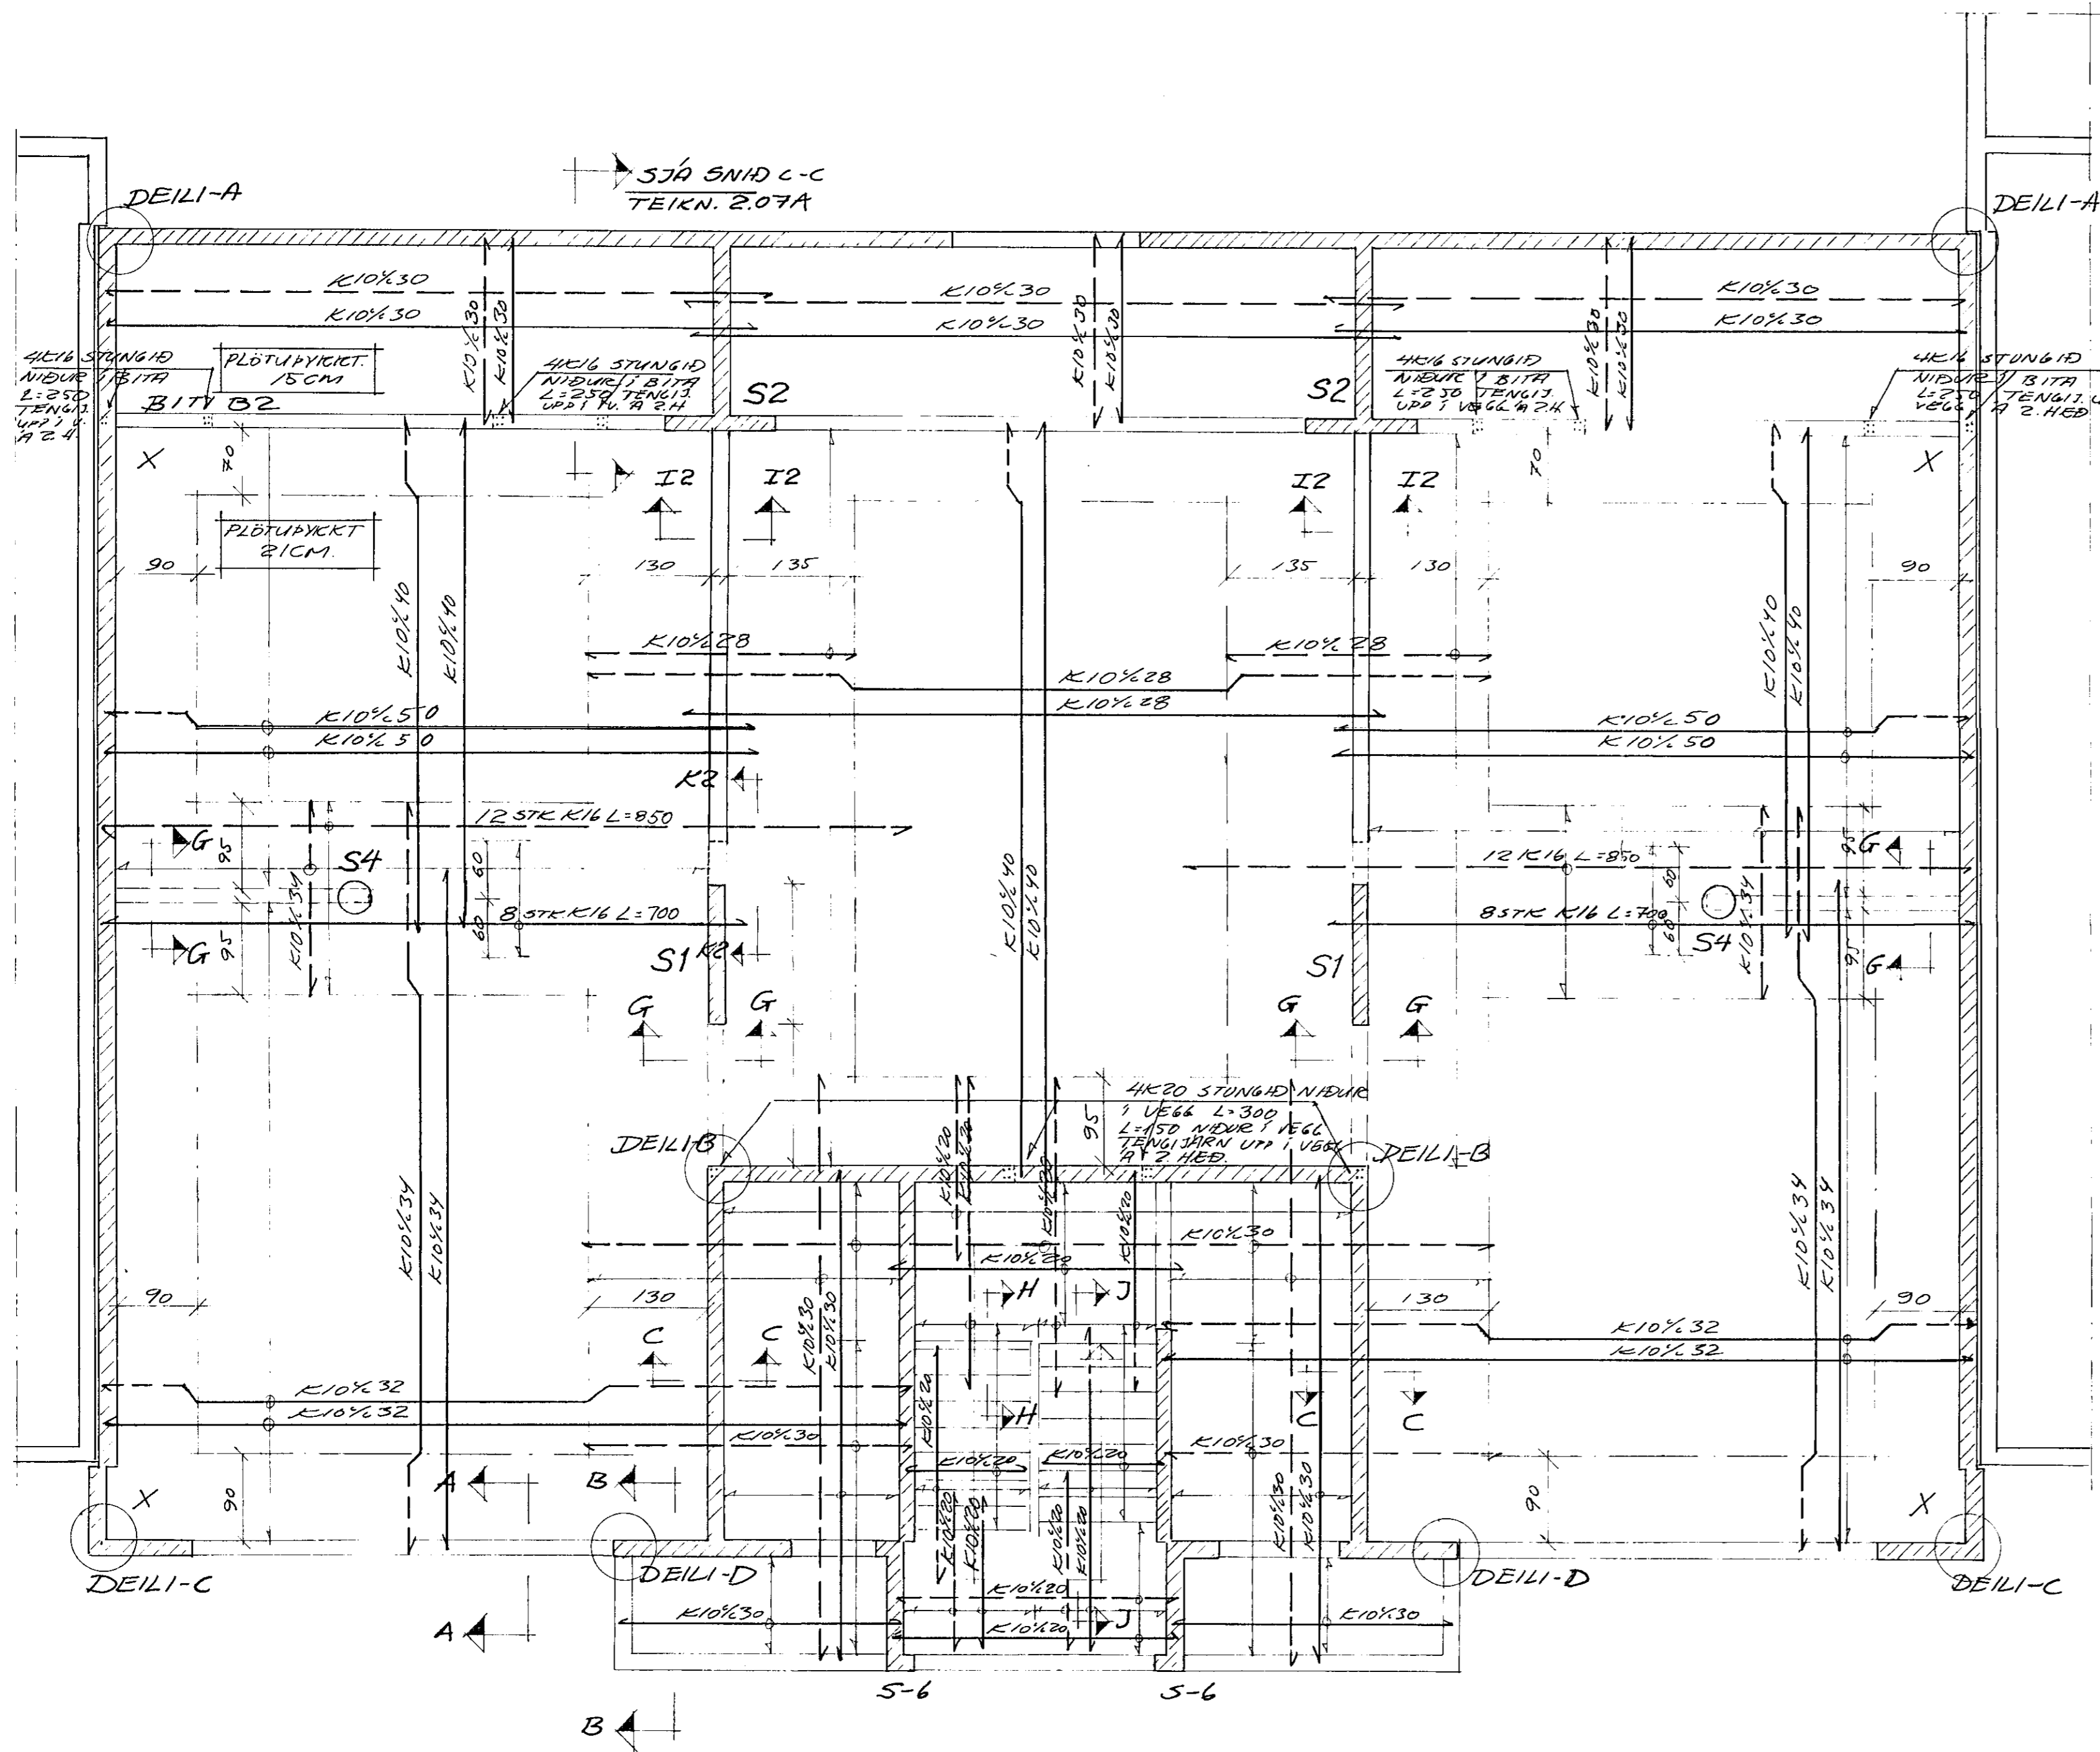

GRUNNMYND 1:50

SNID K2-K2 1:20

SNID I2-I2 1:20

SÚLA-S2 1:20

SÚLA-S1 1:20

SÚLA S4 1:20

SNID -A-A, B-B, C-C, G-G, H-H OG J-J SJÁ TEKN. 2.05A
SÚLA S-6 SJÁ TEKN. 2.05A

Í ALLA VEGGI KOMI 2xK10x20# NEMA ANNAÐ SÉ TEYD
FRAM JARN GANGI MEI FJERE HORN UMHVEFIS DYE/ALUGA
KOMI BÉIÐ SÆFTIÐ 50 CM UM FURU BEYNIÐ ÖPA
Í HORN MEBET X KOMA MOTTU K10x20# Í EYRI OG NEÐRI
BRUN, STED MOTTU 160x160.

DEILI-A 1:20

DEILI-B 1:20

DEILI-C 1:20

DEILI-D 1:20

TEIKNISTOFAN RÖDULL
ARMULA 36 108 HEYKJAVÍK SÍMI 33950 & 33517
LEKJARGATA 37 HAFNARF.
PLATA YFIR I.HED HUS-B

TEIKN 1/4	DAGS MARS '90
REIKN 1/4	VERK
YFIR 1/6	BLAD
MKV 1.50/1.20	