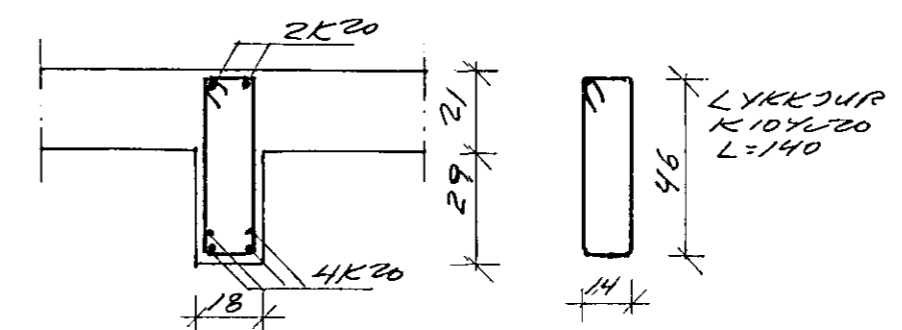

GRUNNMYND 1:50

SNID K2-K2 1:20

SNID I2-I2 1:20

SÚLA-S2 1:20

SÚLA-S1 1:20

SÚLA S4 1:20

SNID -A-A, B-B, C-C, G-G, H-H OG J-J SJÁ TEKN. 2.05A
SÚLA S-6 SJÁ TEKN. 2.05A

Í ALLA VEGGI KOMI 2xK10x20# NEMA ANNAÐ SÉ TEYD
FRAM JARN GANGI MEI FJERE HORN UMHVEFIS DYE/ALUGA
KOMI BÉIÐ SÆFTIÐ 50 CM UM FURU BEYNIÐ ÖPA
Í HORN MEBET X KOMA MOTTU K10x20# Í EYRI OG NEÐRI
BRUN, STED MOTTU 160x160.