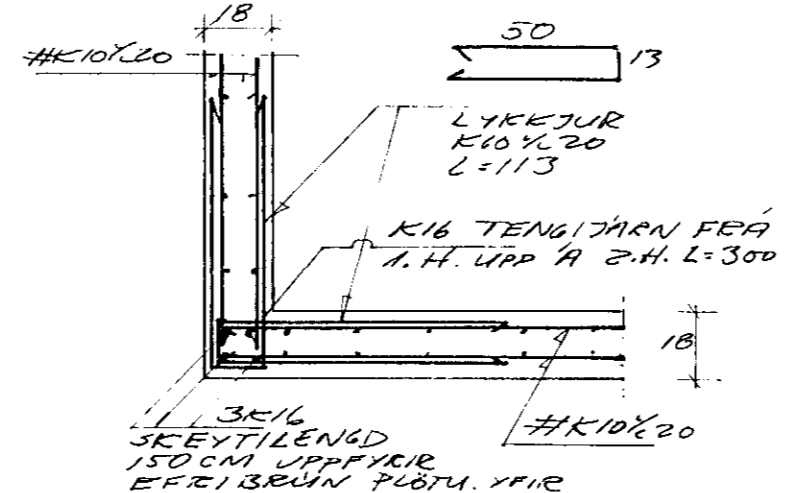

DEILI-C 1:20