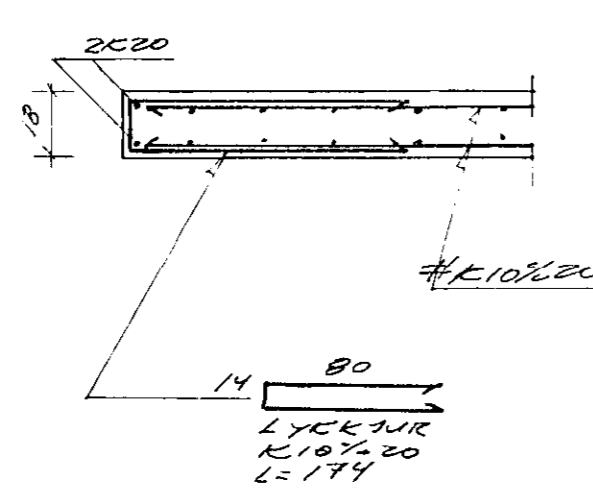

DEILI-B 1:20