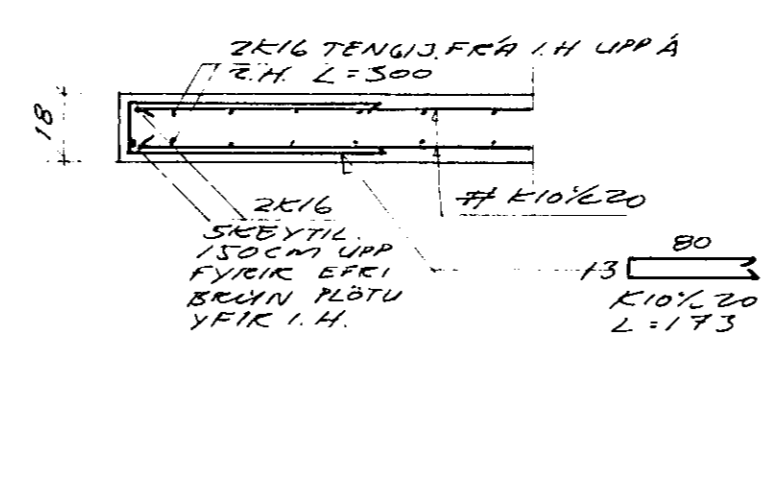

DEILI-D 1:20