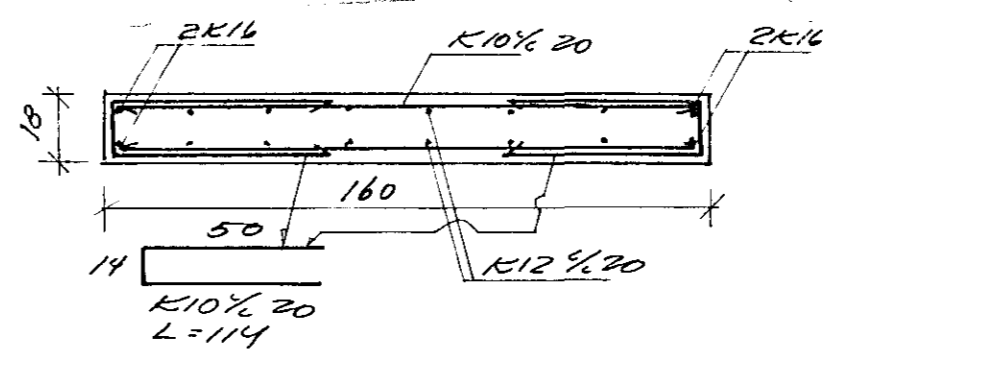

GRUNNMYND 1:50

SNID K2-K2 1:20

SNID I2-I2 1:20

SÚLA-S2 1:20

SÚLA-S1 1:20

SÚLA S4 1:20

SNID -A-A, B-B, C-C, G-G, H-H OG J-J SJÁ TEKN. 2.05A
SÚLA S-6 SJÁ TEKN. 2.05A

Í ALLA VEGGI KOMI 2xK10x20# NEMA ANNAÐ SÉ TEYD
FRAM JARN GANGI MEI FJERE HORN UMHVEFIS DYE/ALUGA
KOMI BÉIÐ SÆFTIÐ 50 CM UM FURU BEYNIÐ ÖPA
Í HORN MEBET X KOMA MOTTU K10x20# Í EYRI OG NEÐRI
BRUN, STED MOTTU 160x160.