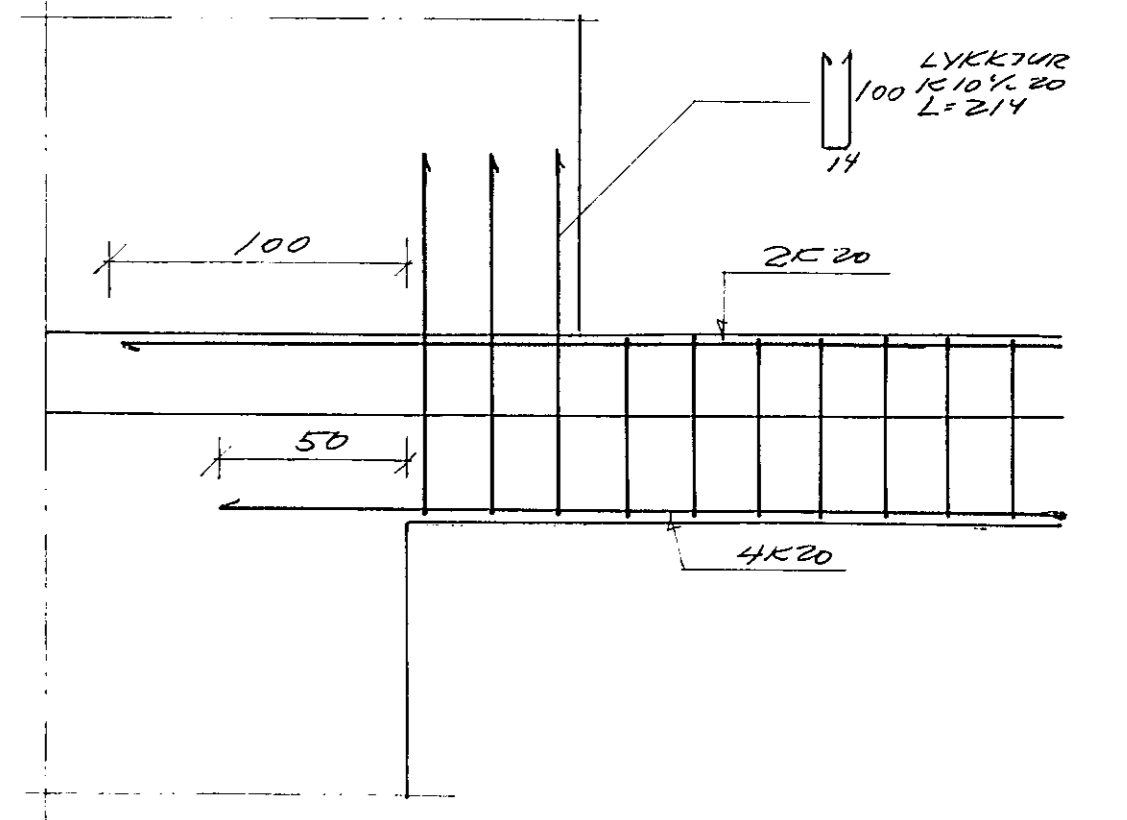

GRUNNMYND 1:50

SNID K2-K2 1:20

SNID I2-I2 1:20

SÚLA-S2 1:20

SÚLA-S1 1:20

SÚLA S4 1:20

SNID -A-A, B-B, C-C, G-G, H-H OG J-J SJÁ TEKN. 2.05A
SÚLA S-6 SJÁ TEKN. 2.05A

Í ALLA VEGGI KOMI 2xK10x20# NEMA ANNAÐ SÉ TEYD
FRAM JARN GANGI MEI FJERE HORN UMHVEFIS DYE/ALUGA
KOMI BÉIÐ SÆFTIÐ 50 CM UM FURU BEYNIÐ ÖPA
Í HORN MEBET X KOMA MOTTU K10x20# Í EYRI OG NEÐRI
BRUN, STED MOTTU 160x160.