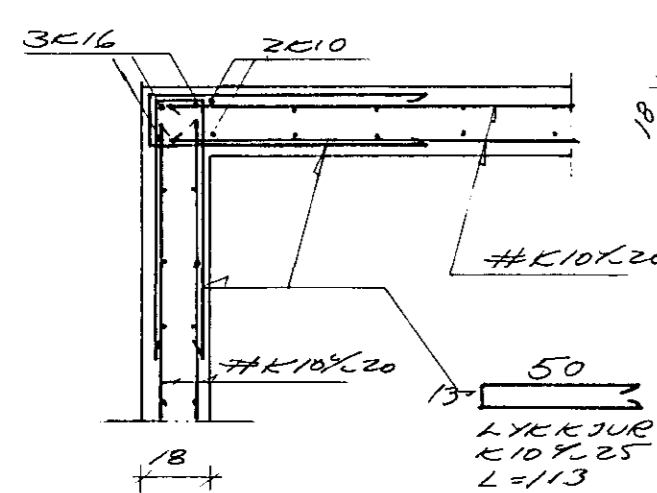

SNID -A-A, B-B, C-C, G-G, H-H OG J-J SJÁ TEKN. 2.05A
SÚLA S-6 SJÁ TEKN. 2.05A

Í ALLA VEGGI KOMI 2xK10x20# NEMA ANNAÐ SÉ TEYD
FRAM JARN GANGI MEI FJERE HORN UMHVEFIS DYE/ALUGA
KOMI BÉIÐ SÆFTIÐ 50 CM UM FURU BEYNIÐ ÖPA
Í HORN MEBET X KOMA MOTTU K10x20# Í EYRI OG NEÐRI
BRUN, STED MOTTU 160x160.

DEILI-A 1:20